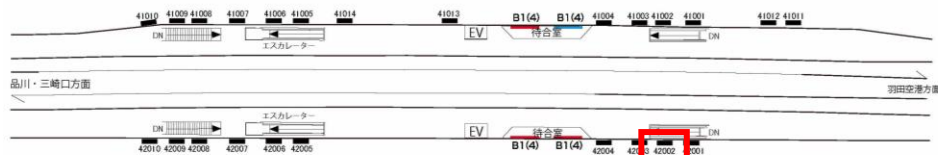

京急 糀谷駅 サインボード (41011番)

媒体番号	駅	場所	サイズ (H×W)	面数	6ヶ月定価	照明料	維持費	備考
014-41011	糀谷	下りホーム	1200×1800mm	1	96,000円	—	—	—

※業種によっては規制がある場合がございますので事前にご相談ください

駅看板のサンエイ企画

電話 03-3355-3325

サンエイ企画

検索

京急 糀谷駅 サインボード (41012番)

媒体番号	駅	場所	サイズ (H×W)	面数	6ヶ月定価	照明料	維持費	備考
014-41012	糀谷	下りホーム	1200×1800mm	1	96,000円	—	—	—

※業種によっては規制がある場合がございますので事前にご相談ください

駅看板のサンエイ企画

電話 03-3355-3325

サンエイ企画

検索

京急 糀谷駅 サインボード (42002番)

媒体番号	駅	場所	サイズ (H×W)	面数	6ヶ月定価	照明料	維持費	備考
014-42002	糀谷	上りホーム	1200×1800mm	1	96,000円	—	—	—