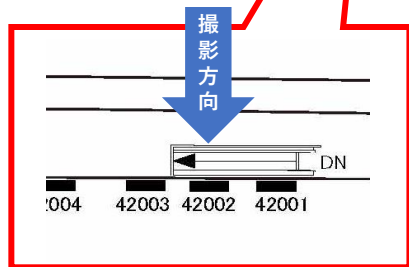

媒体番号	駅	場所	サイズ (H×W)	面数	6ヶ月定価	照明料	維持費	備考
014-41012	糀谷	下りホーム	1200×1800mm	1	96,000円	—	—	—

※業種によっては規制がある場合がございますので事前にご相談ください

駅看板のサンエイ企画

電話 03-3355-3325

サンエイ企画

検索

京急 糀谷駅 サインボード (42002番)

媒体番号	駅	場所	サイズ (H×W)	面数	6ヶ月定価	照明料	維持費	備考
014-42002	糀谷	上りホーム	1200×1800mm	1	96,000円	—	—	—