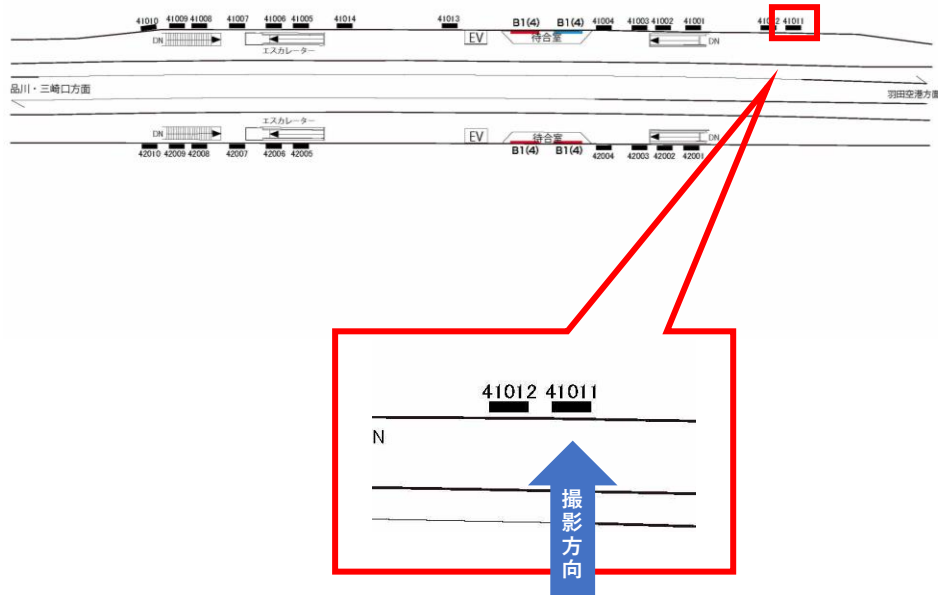

京急 糀谷駅 サインボード (41011番)

媒体番号	駅	場所	サイズ (H×W)	面数	6ヶ月定価	照明料	維持費	備考
014-41011	糀谷	下りホーム	1200×1800mm	1	96,000円	—	—	—

※業種によっては規制がある場合がございますので事前にご相談ください

駅看板のサンエイ企画

電話 03-3355-3325

サンエイ企画

検索

京急 糀谷駅 サインボード (41012番)

媒体番号	駅	場所	サイズ (H×W)	面数	6ヶ月定価	照明料	維持費	備考
014-41012	糀谷	下りホーム	1200×1800mm	1	96,000円	—	—	—

※業種によっては規制がある場合がございますので事前にご相談ください

駅看板のサンエイ企画

電話 03-3355-3325

サンエイ企画

検索

京急 糀谷駅 サインボード (42002番)

媒体番号	駅	場所	サイズ (H×W)	面数	6ヶ月定価	照明料	維持費	備考
014-42002	糀谷	上りホーム	1200×1800mm	1	96,000円	—	—	—