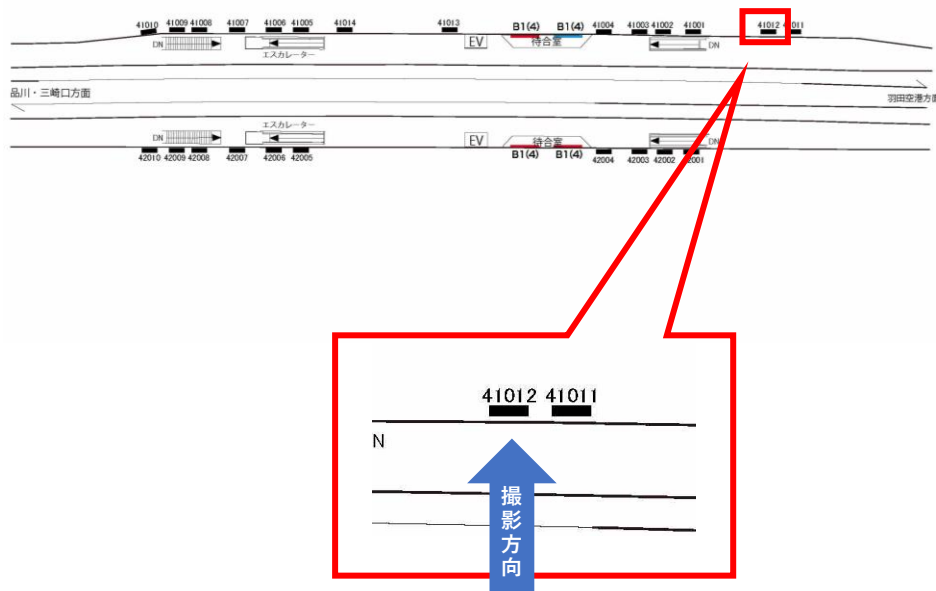

京急 糀谷駅 サインボード (41011番)

媒体番号	駅	場所	サイズ (H×W)	面数	6ヶ月定価	照明料	維持費	備考
014-41011	糀谷	下りホーム	1200×1800mm	1	96,000円	—	—	—

※業種によっては規制がある場合がございますので事前にご相談ください

駅看板のサンエイ企画

電話 03-3355-3325

サンエイ企画

検索

京急 糀谷駅 サインボード (41012番)

媒体番号	駅	場所	サイズ (H×W)	面数	6ヶ月定価	照明料	維持費	備考
014-41012	糀谷	下りホーム	1200×1800mm	1	96,000円	—	—	—

※業種によっては規制がある場合がございますので事前にご相談ください

駅看板のサンエイ企画

電話 03-3355-3325

サンエイ企画

検索

京急 糀谷駅 サインボード (42002番)

媒体番号	駅	場所	サイズ (H×W)	面数	6ヶ月定価	照明料	維持費	備考
014-42002	糀谷	上りホーム	1200×1800mm	1	96,000円	—	—	—