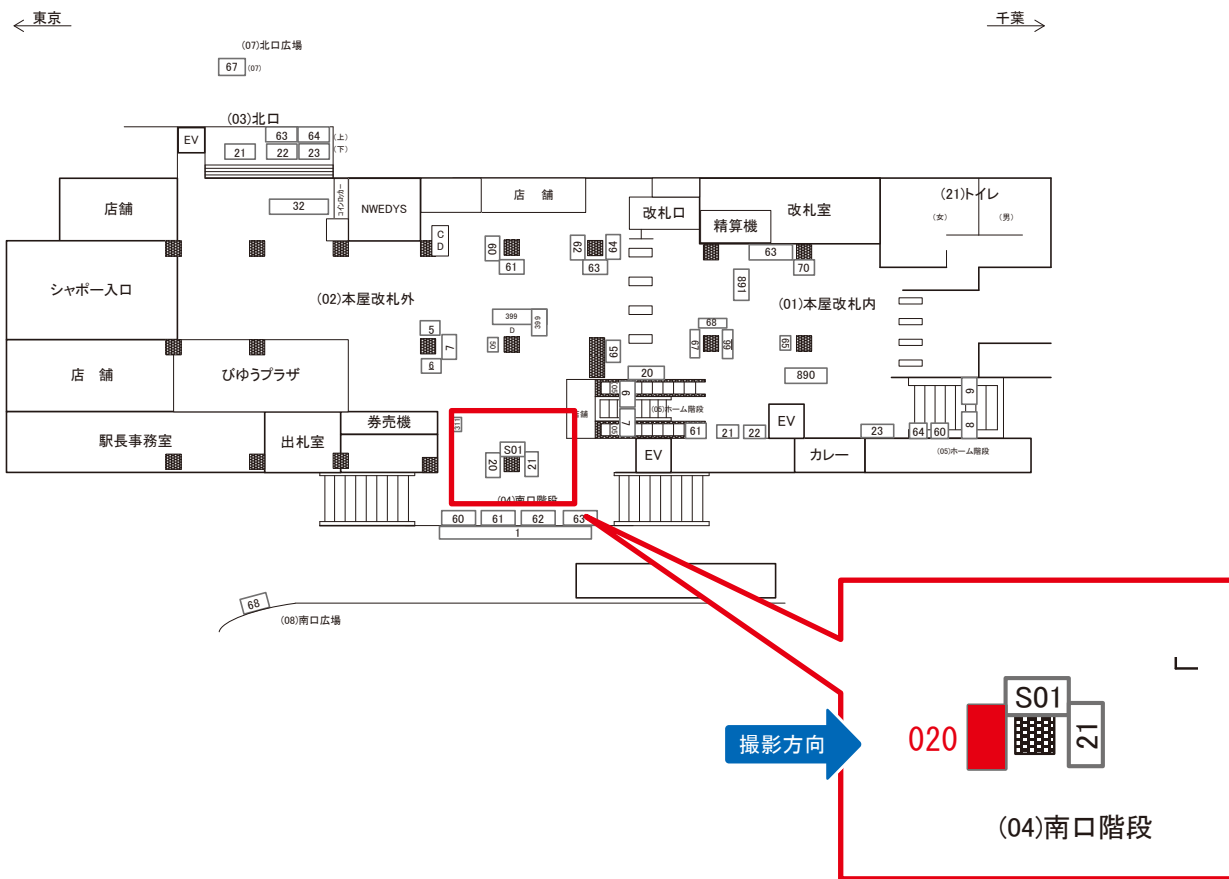

本八幡駅 本屋改札外 サインボード (0612-02-020)

媒体番号	駅	場所	サイズ(H×W)	面数	月額定価	電気料金	点灯	返還日
0612-02-020	本八幡	本屋改札外	1.27×0.82	1	70,000円	620円	—	2023/03/10

※業種によっては規制がある場合がございますので、事前にご相談ください。

☆1基でも半額媒体(月額定価より半額になります)

駅看板のサンエイ企画

電話 03-3355-3325

サンエイ企画

検索

本八幡駅 本屋改札外 サインボード (0612-02-021)

媒体番号	駅	場所	サイズ(H×W)	面数	月額定価	電気料金	点灯	返還日
0612-02-021	本八幡	本屋改札外	1.27×0.82	1	70,000円	620円	—	2018/09/20

※業種によっては規制がある場合がございますので、事前にご相談ください。

☆1基でも半額媒体(月額定価より半額になります)

駅看板のサンエイ企画