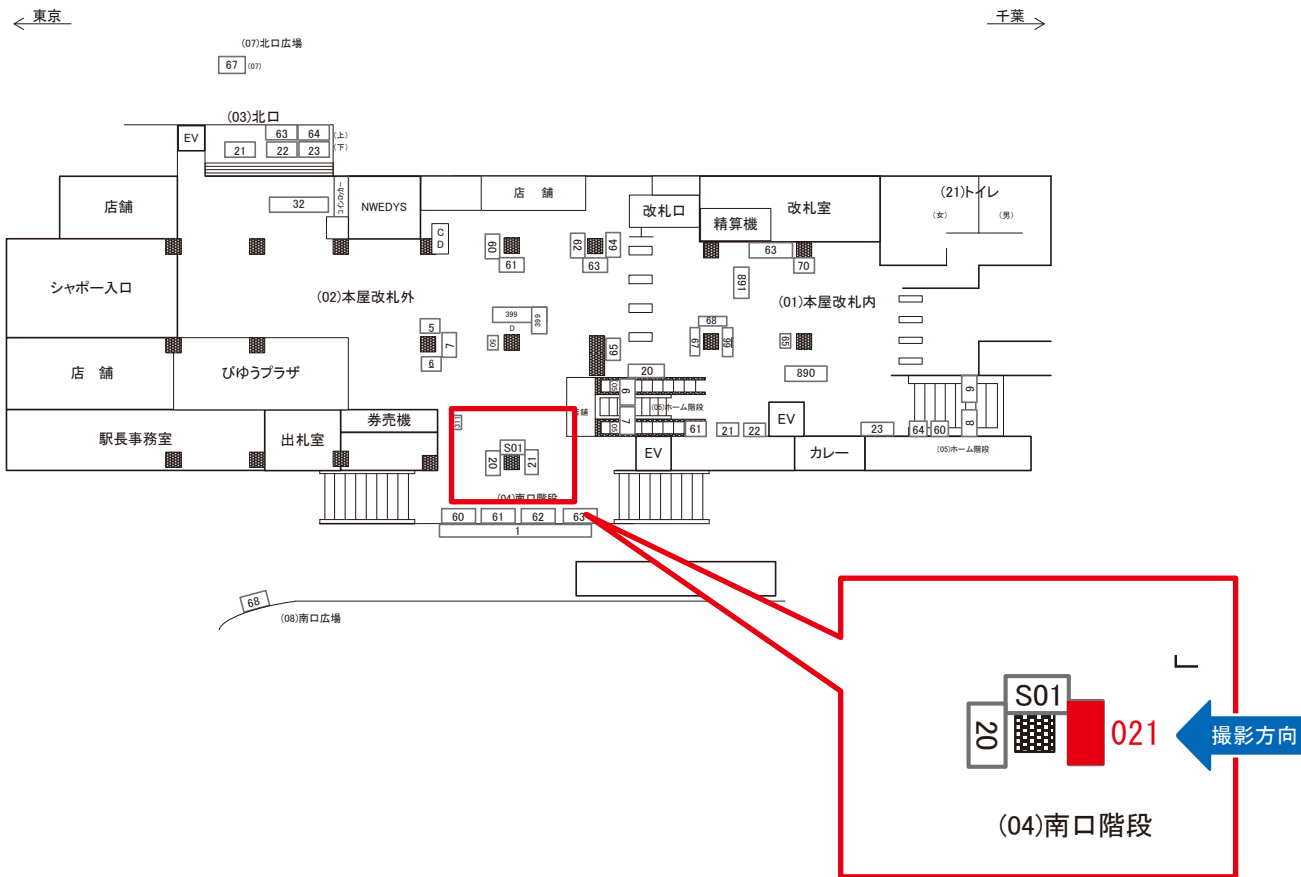

本八幡駅 本屋改札外 サインボード (0612-02-020)

媒体番号	駅	場所	サイズ(H×W)	面数	月額定価	電気料金	点灯	返還日
0612-02-020	本八幡	本屋改札外	1.27×0.82	1	70,000円	620円	—	2023/03/10

※業種によっては規制がある場合がございますので、事前にご相談ください。

☆1基でも半額媒体(月額定価より半額になります)

駅看板のサンエイ企画

電話 03-3355-3325

サンエイ企画

検索

本八幡駅 本屋改札外 サインボード (0612-02-021)

媒体番号	駅	場所	サイズ(H×W)	面数	月額定価	電気料金	点灯	返還日
0612-02-021	本八幡	本屋改札外	1.27×0.82	1	70,000円	620円	—	2018/09/20

※業種によっては規制がある場合がございますので、事前にご相談ください。

☆1基でも半額媒体(月額定価より半額になります)

駅看板のサンエイ企画