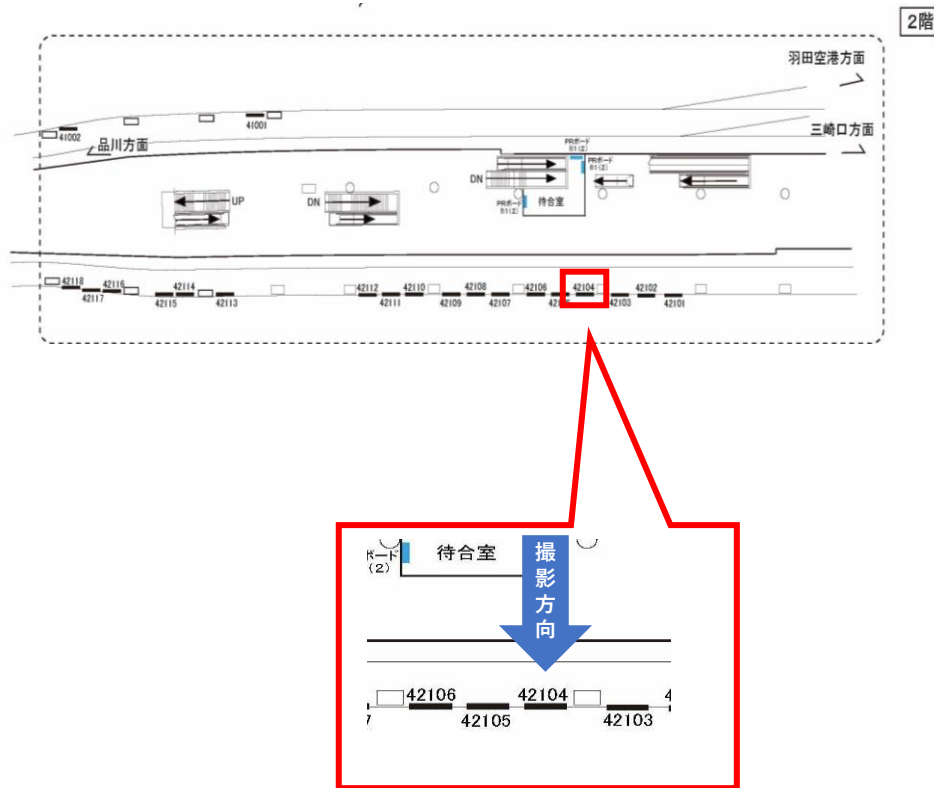

京急 京急蒲田駅 サインボード (42102番)

媒体番号	駅	場所	サイズ (H×W)	面数	6ヶ月定価	照明料	維持費	備考
013-42102	京急蒲田	上りホーム	1800×2400mm	1	403,200円	—	—	定価より50%割引

※業種によっては規制がある場合がございますので事前にご相談ください

駅看板のサンエイ企画

電話 03-3355-3325

サンエイ企画

検索

京急 京急蒲田駅 サインボード (42104番)

媒体番号	駅	場所	サイズ (H×W)	面数	6ヶ月定価	照明料	維持費	備考
013-42104	京急蒲田	上りホーム	1800×2400mm	1	403,200円	—	—	定価より50%割引

※業種によっては規制がある場合がございますので事前にご相談ください

駅看板のサンエイ企画

電話 03-3355-3325

サンエイ企画

検索

京急 京急蒲田駅 サインボード (42116番)

媒体番号	駅	場所	サイズ (H×W)	面数	6ヶ月定価	照明料	維持費	備考
013-42116	京急蒲田	上りホーム	1800×2400mm	1	403,200円	—	—	定価より50%割引