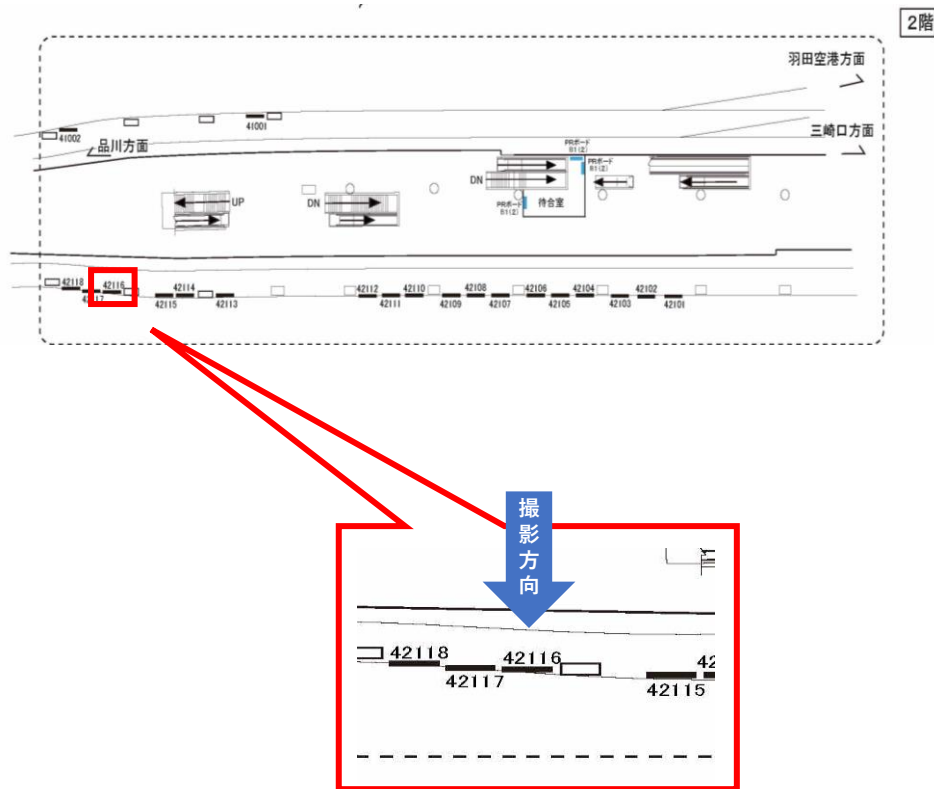

京急 京急蒲田駅 サインボード (42102番)

媒体番号	駅	場所	サイズ (H×W)	面数	6ヶ月定価	照明料	維持費	備考
013-42102	京急蒲田	上りホーム	1800×2400mm	1	403,200円	—	—	定価より50%割引

※業種によっては規制がある場合がございますので事前にご相談ください

駅看板のサンエイ企画

電話 03-3355-3325

サンエイ企画

検索

京急 京急蒲田駅 サインボード (42104番)

媒体番号	駅	場所	サイズ (H×W)	面数	6ヶ月定価	照明料	維持費	備考
013-42104	京急蒲田	上りホーム	1800×2400mm	1	403,200円	—	—	定価より50%割引

※業種によっては規制がある場合がございますので事前にご相談ください

駅看板のサンエイ企画

電話 03-3355-3325

サンエイ企画

検索

京急 京急蒲田駅 サインボード (42116番)

媒体番号	駅	場所	サイズ (H×W)	面数	6ヶ月定価	照明料	維持費	備考
013-42116	京急蒲田	上りホーム	1800×2400mm	1	403,200円	—	—	定価より50%割引