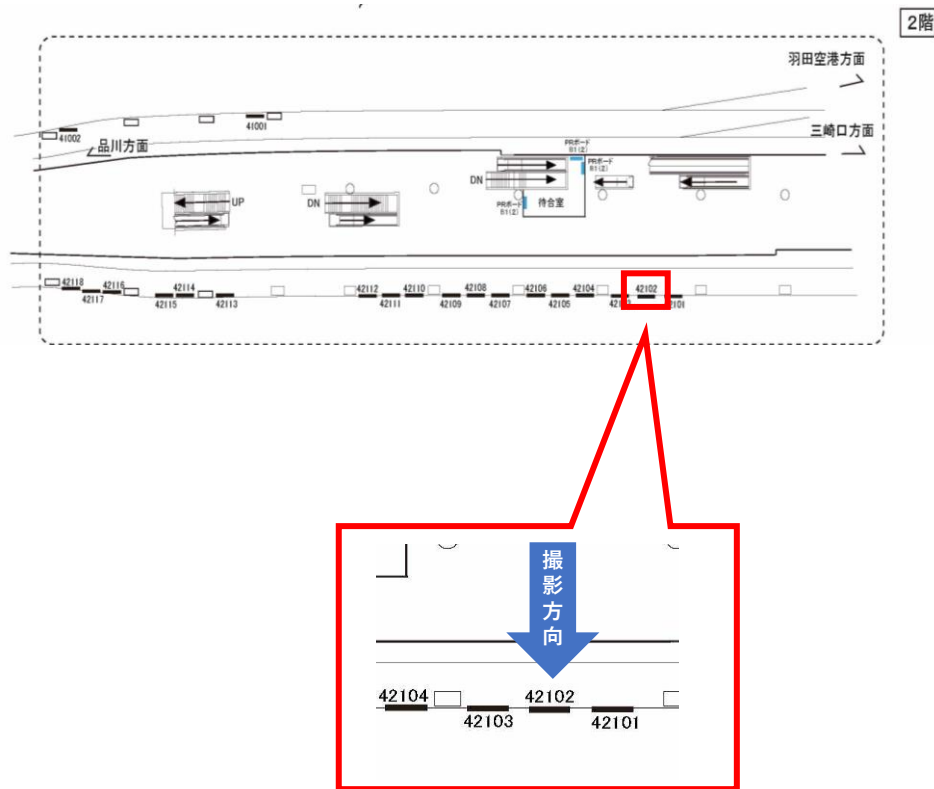

京急 京急蒲田駅 サインボード (42102番)

媒体番号	駅	場所	サイズ (H×W)	面数	6ヶ月定価	照明料	維持費	備考
013-42102	京急蒲田	上りホーム	1800×2400mm	1	403,200円	—	—	定価より50%割引

※業種によっては規制がある場合がございますので事前にご相談ください

駅看板のサンエイ企画

電話 03-3355-3325

サンエイ企画

検索

京急 京急蒲田駅 サインボード (42104番)

媒体番号	駅	場所	サイズ (H×W)	面数	6ヶ月定価	照明料	維持費	備考
013-42104	京急蒲田	上りホーム	1800×2400mm	1	403,200円	—	—	定価より50%割引

※業種によっては規制がある場合がございますので事前にご相談ください

駅看板のサンエイ企画

電話 03-3355-3325

サンエイ企画

検索

京急 京急蒲田駅 サインボード (42116番)

媒体番号	駅	場所	サイズ (H×W)	面数	6ヶ月定価	照明料	維持費	備考
013-42116	京急蒲田	上りホーム	1800×2400mm	1	403,200円	—	—	定価より50%割引