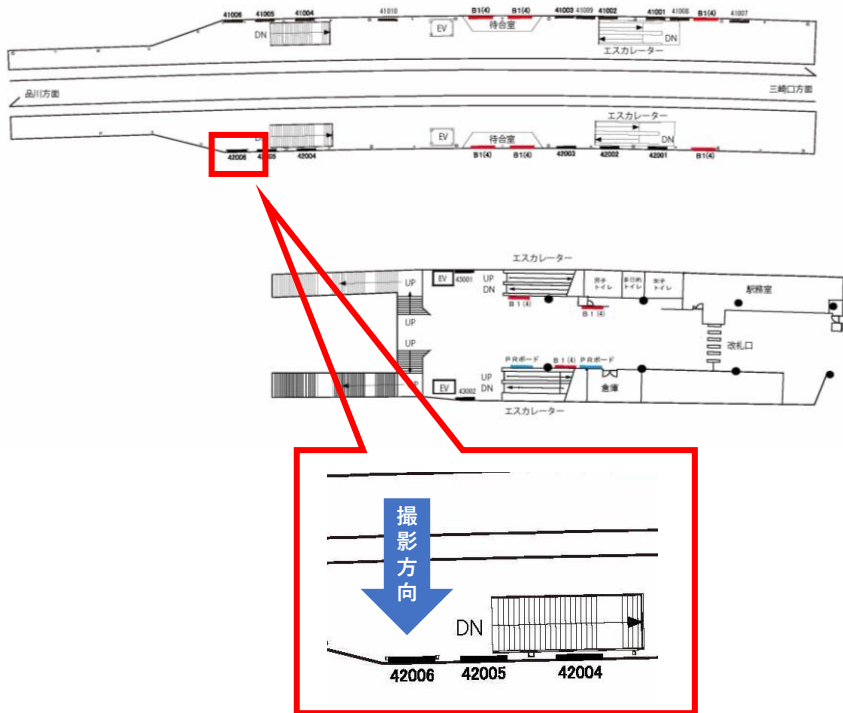

京急 大森町駅 サインボード (42006番)

媒体番号	駅	場所	サイズ (H×W)	面数	6ヶ月定価	照明料	維持費	備考
011-42006	大森町	上りホーム	1200×1800mm	1	103,200円	—	—	—

※業種によっては規制がある場合がございますので事前にご相談ください

駅看板のサンエイ企画

電話 03-3355-3325

サンエイ企画

検索