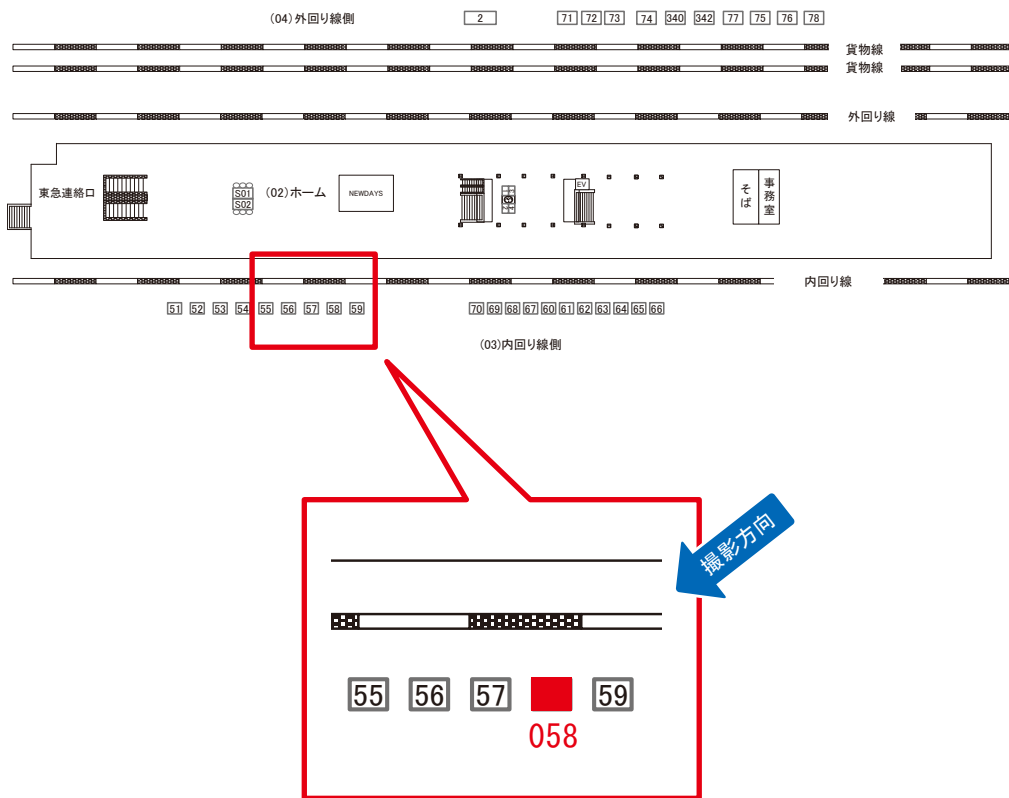

※業種によっては規制がある場合がございますので、事前にご相談ください。

☆1基でも半額媒体(月額定価より半額になります)

駅看板のサンエイ企画

電話 03-3355-3325

サンエイ企画

検索

目黒駅 内回り線側 サインボード (0402-03-058)

← 品川 → 渋谷 →

媒体番号	駅	場所	サイズ(H×W)	面数	月額定価	電気料金	点灯	返還日
0402-03-058	目黒	内回り線側	1.50×2.10	1	90,000円	3,850円	7:00~23:00	2023/10/10

※業種によっては規制がある場合がございますので、事前にご相談ください。

駅看板のサンエイ企画

電話 03-3355-3325

サンエイ企画

検索

目黒駅 内回り線側 サインボード (0402-03-059)