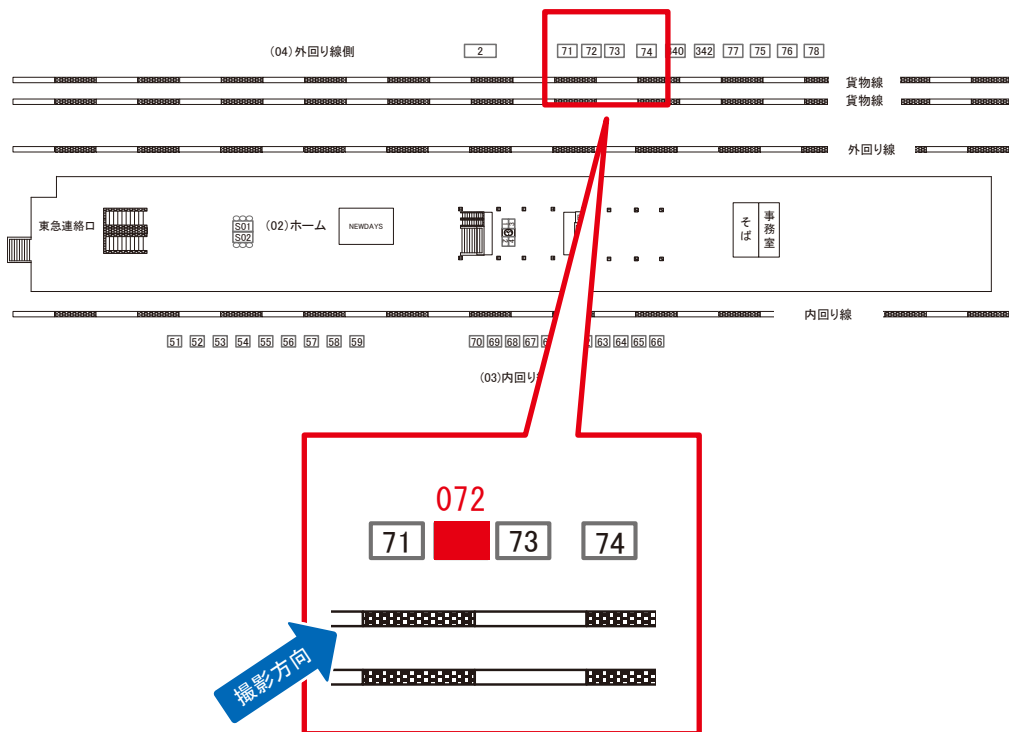

駅看板のサンエイ企画

電話 03-3355-3325

サンエイ企画

検索

目黒駅 外回り線側 サインボード (0402-04-072)

← 品川 → 渋谷 →

媒体番号	駅	場所	サイズ(H×W)	面数	月額定価	電気料金	点灯	返還日
0402-04-072	目黒	外回り線側	3.08 × 4.08	1	100,000円	5,200円	日没～23:00	2022/03/31

※業種によっては規制がある場合がございますので、事前にご相談ください。

☆1基でも半額媒体 (月額定価より半額になります)

駅看板のサンエイ企画

電話 03-3355-3325

サンエイ企画

検索

目黒駅 外回り線側 サインボード (0402-04-074)

← 品川 → 渋谷 →

媒体番号	駅	場所	サイズ(H×W)	面数	月額定価	電気料金	点灯	返還日
0402-04-074	目黒	外回り線側	3.08 × 4.08	1	100,000円	5,200円	日没～23:00	2024/04/30