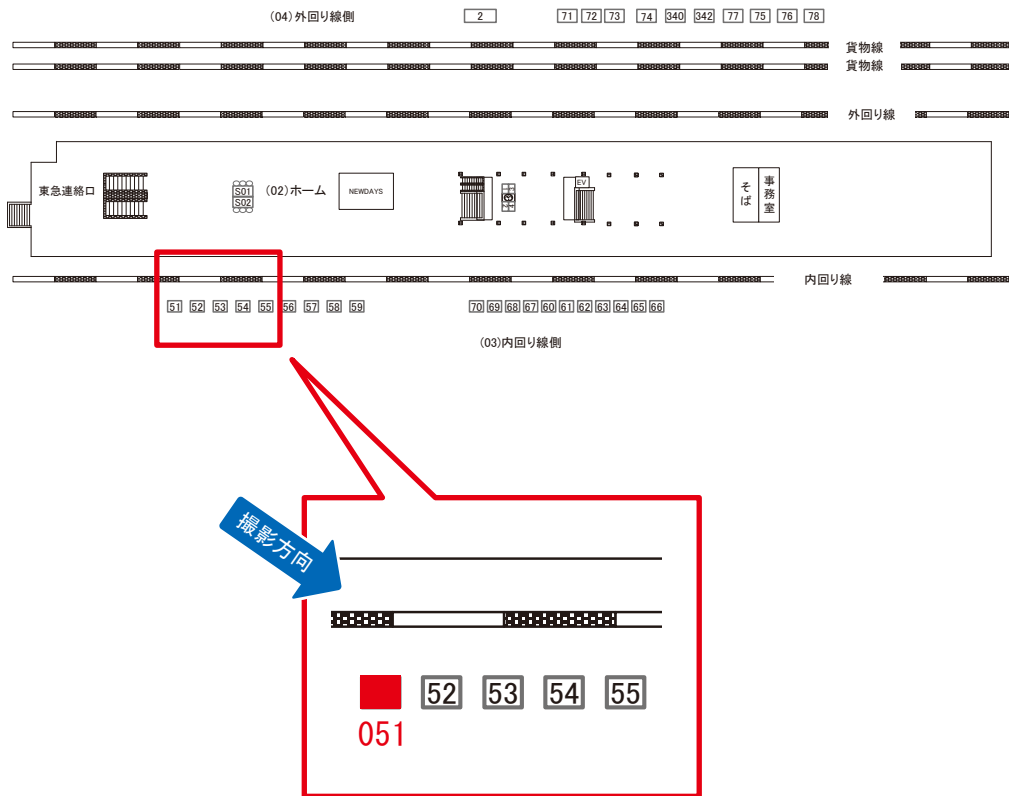

目黒駅 内回り線側 サインボード (0402-03-051)

←品川 渋谷→

媒体番号	駅	場所	サイズ(H×W)	面数	月額定価	電気料金	点灯	返還日
0402-03-051	目黒	内回り線側	1.50×2.10	1	90,000円	3,850円	7:00~23:00	2020/08/31

※業種によっては規制がある場合がございますので、事前にご相談ください。

☆1基でも半額媒体(月額定価より半額になります)

駅看板のサンエイ企画

電話 03-3355-3325

サンエイ企画

検索