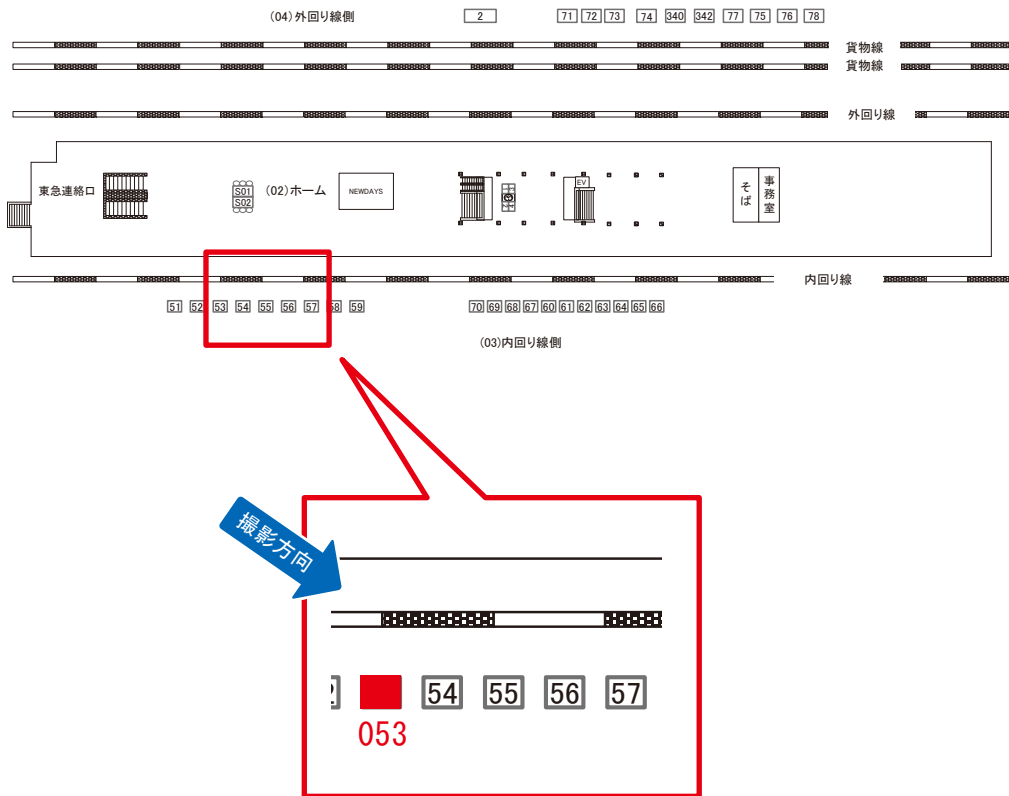

駅看板のサンエイ企画

電話 03-3355-3325

サンエイ企画

検索

目黒駅 内回り線側 サインボード (0402-03-053)

← 品川 → 渋谷 →

媒体番号	駅	場所	サイズ(H×W)	面数	月額定価	電気料金	点灯	返還日
0402-03-053	目黒	内回り線側	1.50×2.10	1	90,000円	3,850円	7:00~23:00	2024/03/31

※業種によっては規制がある場合がございますので、事前にご相談ください。