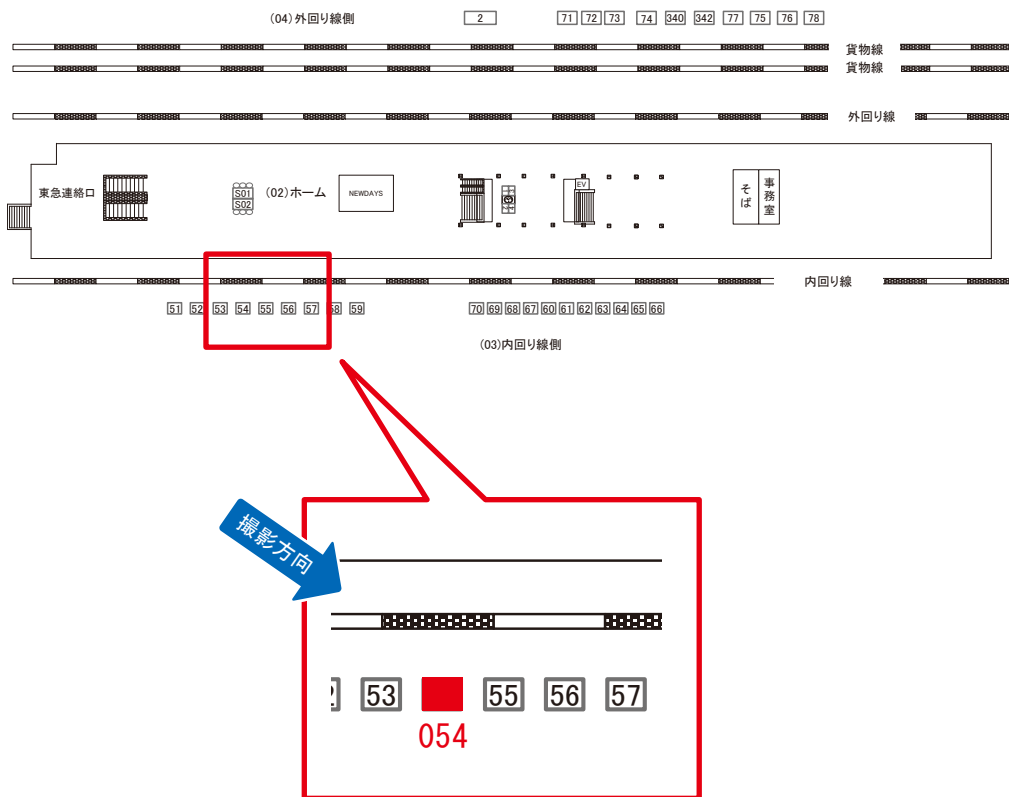

駅看板のサンエイ企画

電話 03-3355-3325

サンエイ企画

検索

目黒駅 内回り線側 サインボード (0402-03-054)

←品川

渋谷→

媒体番号	駅	場所	サイズ(H×W)	面数	月額定価	電気料金	点灯	返還日
0402-03-054	目黒	内回り線側	1.50×2.10	1	90,000円	3,850円	7:00~23:00	2022/12/31