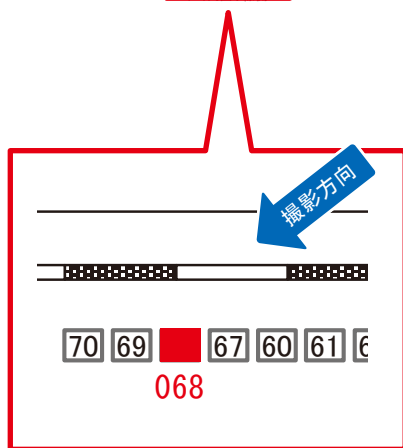

サンエイ企画

検索

目黒駅 内回り線側 サインボード (0402-03-060)

←品川

渋谷→

媒体番号	駅	場所	サイズ(H×W)	面数	月額定価	電気料金	点灯	返還日
0402-03-060	目黒	内回り線側	1.50×2.10	1	90,000円	3,850円	7:00~23:00	2020/03/31

※業種によっては規制がある場合がございますので、事前にご相談ください。

☆1基でも半額媒体(月額定価より半額になります)

駅看板のサンエイ企画

電話 03-3355-3325

サンエイ企画

検索

目黒駅 内回り線側 サインボード (0402-03-068)

←品川

渋谷→

媒体番号	駅	場所	サイズ(H×W)	面数	月額定価	電気料金	点灯	返還日
0402-03-068	目黒	内回り線側	1.50×2.10	1	90,000円	3,850円	7:00~23:00	2019/09/20

※業種によっては規制がある場合がございますので、事前にご相談ください。

☆1基でも半額媒体(月額定価より半額になります)

駅看板のサンエイ企画

電話 03-3355-3325

サンエイ企画

検索

目黒駅 内回り線側 サインボード (0402-03-069)

←品川