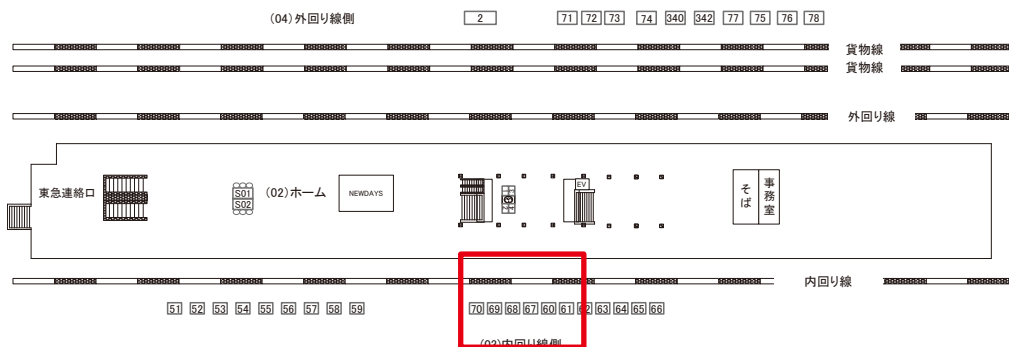

駅看板のサンエイ企画

電話 03-3355-3325

サンエイ企画

検索

目黒駅 内回り線側 サインボード (0402-03-068)

←品川

渋谷→

媒体番号	駅	場所	サイズ(H×W)	面数	月額定価	電気料金	点灯	返還日
0402-03-068	目黒	内回り線側	1.50×2.10	1	90,000円	3,850円	7:00~23:00	2019/09/20