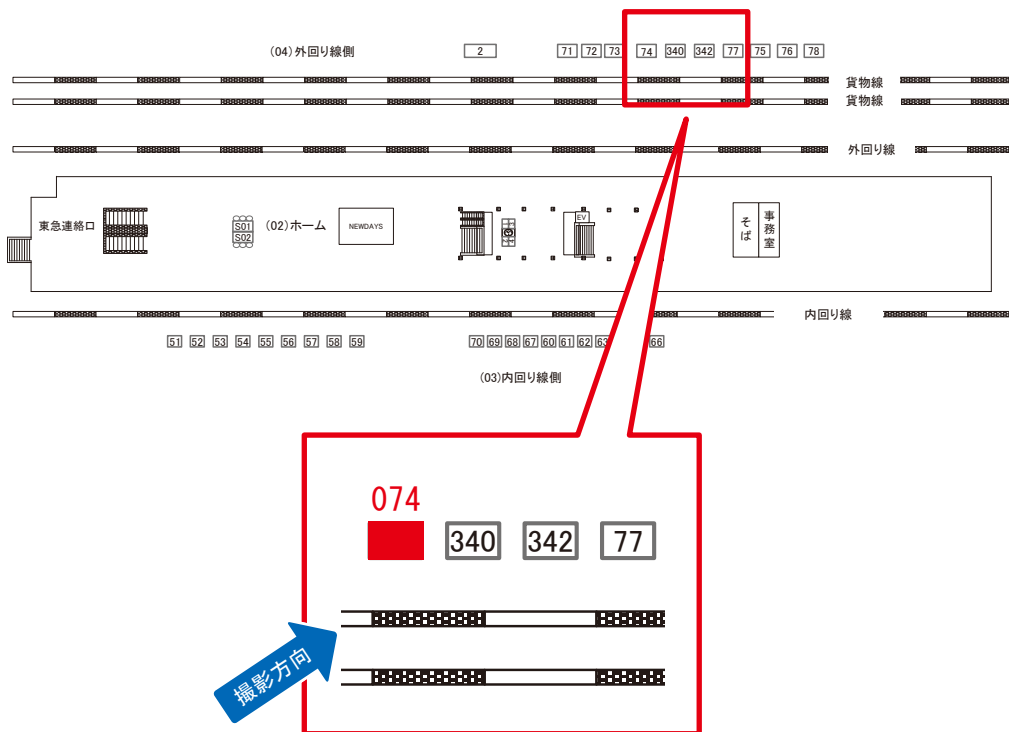

駅看板のサンエイ企画

電話 03-3355-3325

サンエイ企画

検索

目黒駅 外回り線側 サインボード (0402-04-072)

← 品川 → 渋谷 →

媒体番号	駅	場所	サイズ(H×W)	面数	月額定価	電気料金	点灯	返還日
0402-04-072	目黒	外回り線側	3.08 × 4.08	1	100,000円	5,200円	日没～23:00	2022/03/31

※業種によっては規制がある場合がございますので、事前にご相談ください。

☆1基でも半額媒体 (月額定価より半額になります)

駅看板のサンエイ企画

電話 03-3355-3325

サンエイ企画

検索

目黒駅 外回り線側 サインボード (0402-04-074)

← 品川 → 渋谷 →

媒体番号	駅	場所	サイズ(H×W)	面数	月額定価	電気料金	点灯	返還日
0402-04-074	目黒	外回り線側	3.08 × 4.08	1	100,000円	5,200円	日没～23:00	2024/04/30

※業種によっては規制がある場合がございますので、事前にご相談ください。

駅看板のサンエイ企画

電話 03-3355-3325

サンエイ企画

検索

目黒駅 外回り線側 サインボード (0402-04-075)

← 品川 → 渋谷 →

媒体番号	駅	場所	サイズ(H×W)	面数	月額定価	電気料金	点灯	返還日
0402-04-075	目黒	外回り線側	3.08 × 4.08	1	80,000円	5,200円	日没～23:00	2022/03/31