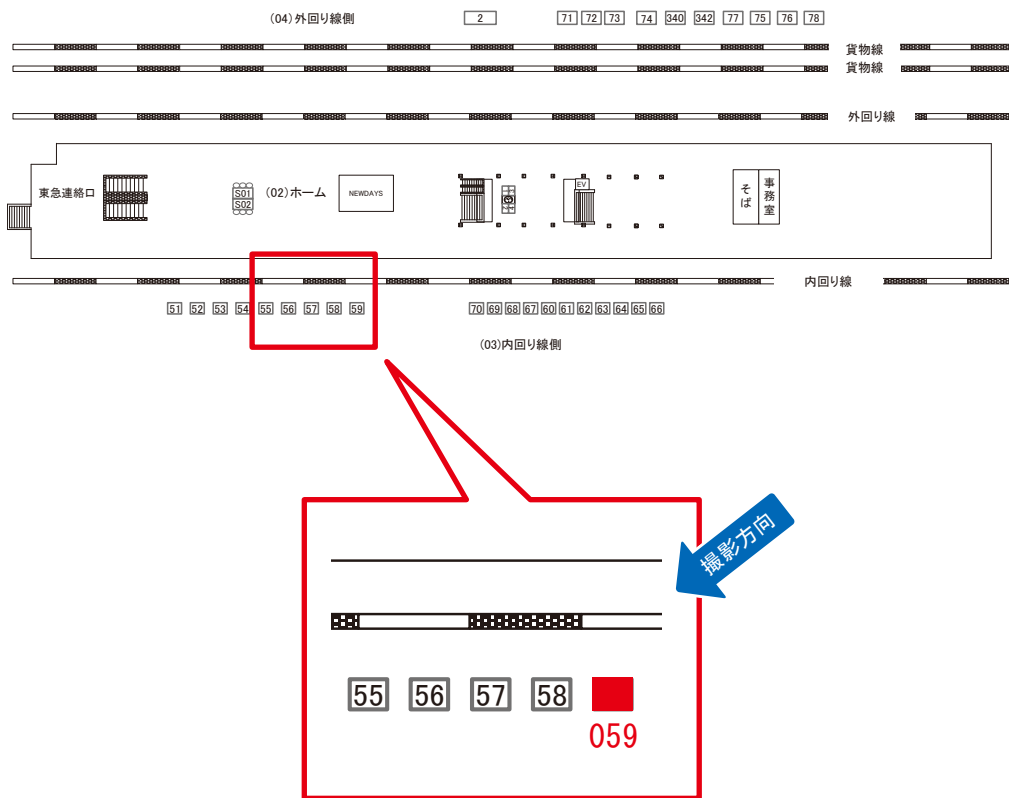

目黒駅 内回り線側 サインボード (0402-03-059)

← 品川 → 渋谷 →

媒体番号	駅	場所	サイズ(H×W)	面数	月額定価	電気料金	点灯	返還日
0402-03-059	目黒	内回り線側	1.50×2.10	1	90,000円	3,850円	7:00~23:00	2022/09/20

※業種によっては規制がある場合がございますので、事前にご相談ください。

☆1基でも半額媒体(月額定価より半額になります)

駅看板のサンエイ企画

電話 03-3355-3325

サンエイ企画

検索