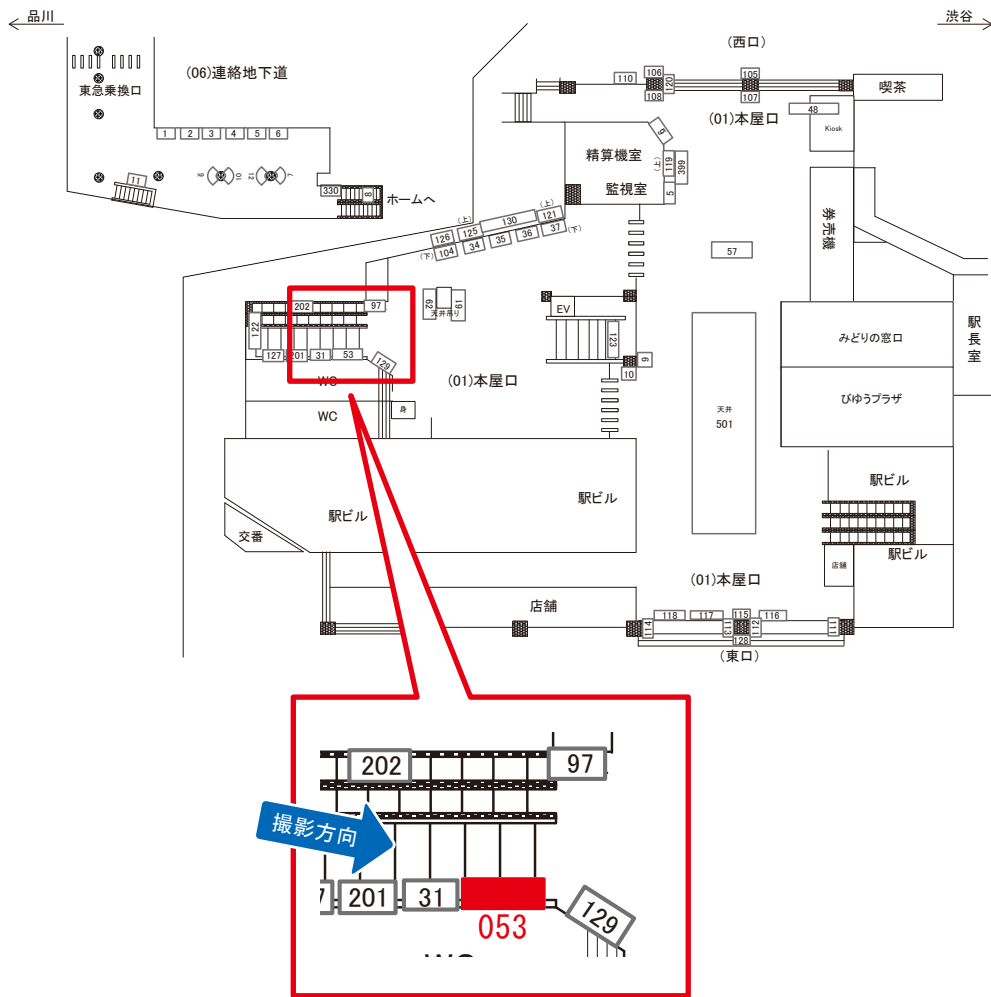

目黒駅 本屋口 サインボード (0402-01-053)

媒体番号	駅	場所	サイズ(H×W)	面数	月額定価	電気料金	点灯	返還日
0402-01-053	目黒	本屋口	1.60×2.30	1	150,000円	—	—	2023/08/10

※業種によっては規制がある場合がございますので、事前にご相談ください。

☆3基以上申込で半額媒体(月額定価より半額になります)

駅看板のサンエイ企画

電話 03-3355-3325