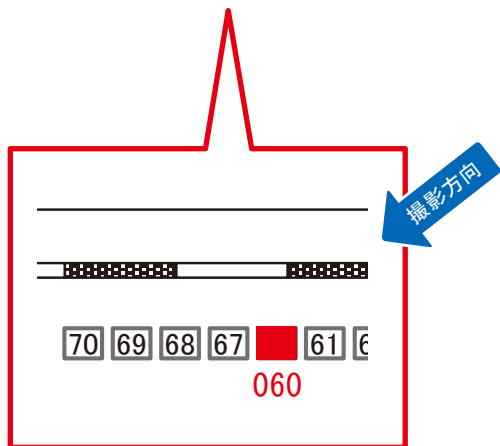

目黒駅 内回り線側 サインボード (0402-03-060)

←品川

渋谷→

媒体番号	駅	場所	サイズ(H×W)	面数	月額定価	電気料金	点灯	返還日
0402-03-060	目黒	内回り線側	1.50×2.10	1	90,000円	3,850円	7:00~23:00	2020/03/31

※業種によっては規制がある場合がございますので、事前にご相談ください。

☆1基でも半額媒体(月額定価より半額になります)

駅看板のサンエイ企画

電話 03-3355-3325

サンエイ企画

検索