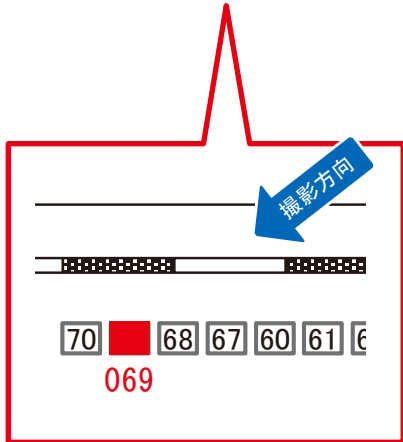

駅看板のサンエイ企画

電話 03-3355-3325

サンエイ企画

検索

目黒駅 内回り線側 サインボード (0402-03-068)

←品川

渋谷→

媒体番号	駅	場所	サイズ(H×W)	面数	月額定価	電気料金	点灯	返還日
0402-03-068	目黒	内回り線側	1.50×2.10	1	90,000円	3,850円	7:00~23:00	2019/09/20

※業種によっては規制がある場合がございますので、事前にご相談ください。

☆1基でも半額媒体(月額定価より半額になります)

駅看板のサンエイ企画

電話 03-3355-3325

サンエイ企画

検索

目黒駅 内回り線側 サインボード (0402-03-069)

←品川

渋谷→

媒体番号	駅	場所	サイズ(H×W)	面数	月額定価	電気料金	点灯	返還日
0402-03-069	目黒	内回り線側	1.50×2.10	1	90,000円	3,850円	7:00~23:00	2020/02/20

※業種によっては規制がある場合がございますので、事前にご相談ください。

☆1基でも半額媒体(月額定価より半額になります)

駅看板のサンエイ企画

電話 03-3355-3325

サンエイ企画