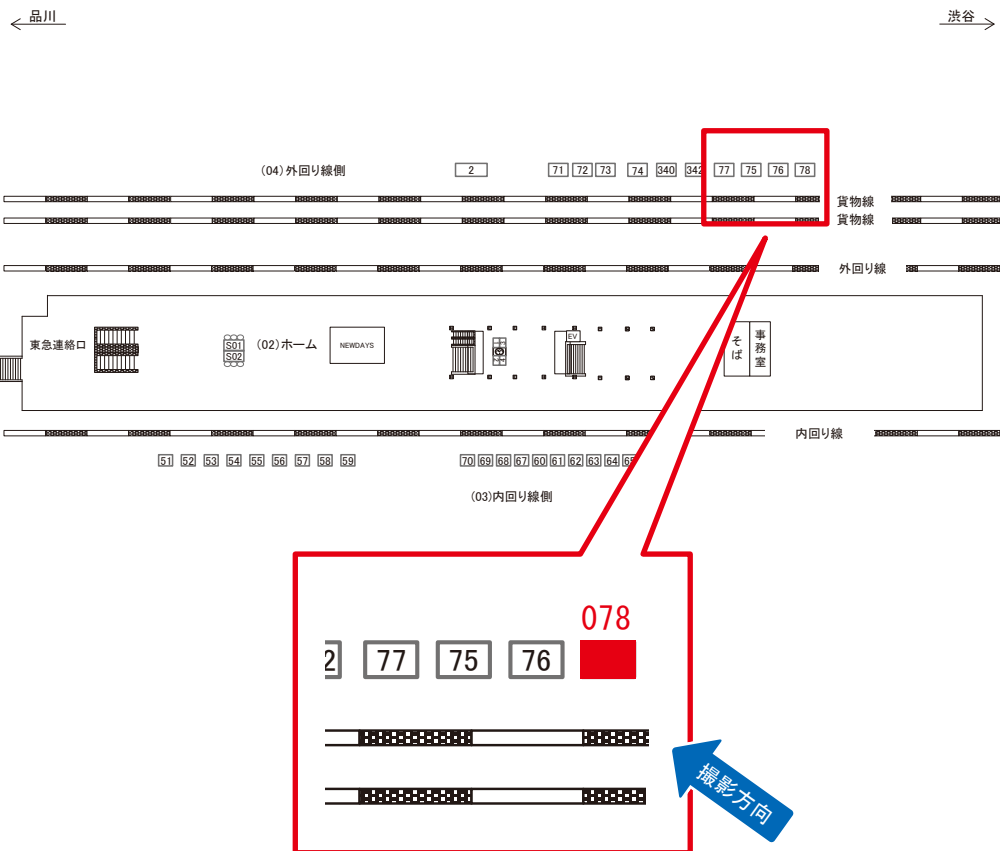

※業種によっては規制がある場合がございますので、事前にご相談ください。

☆1基でも半額媒体 (月額定価より半額になります)

駅看板のサンエイ企画

電話 03-3355-3325

サンエイ企画

検索

目黒駅 外回り線側 サインボード (0402-04-077)

媒体番号	駅	場所	サイズ(H×W)	面数	月額定価	電気料金	点灯	返還日
0402-04-077	目黒	外回り線側	3.08 × 4.08	1	100,000円	5,200円	日没～23:00	2024/02/29

※業種によっては規制がある場合がございますので、事前にご相談ください。

駅看板のサンエイ企画

電話 03-3355-3325

サンエイ企画

検索

目黒駅 外回り線側 サインボード (0402-04-078)

媒体番号	駅	場所	サイズ(H×W)	面数	月額定価	電気料金	点灯	返還日
0402-04-078	目黒	外回り線側	3.08 × 4.08	1	60,000円	5,280円	日没～23:00	2023/06/30