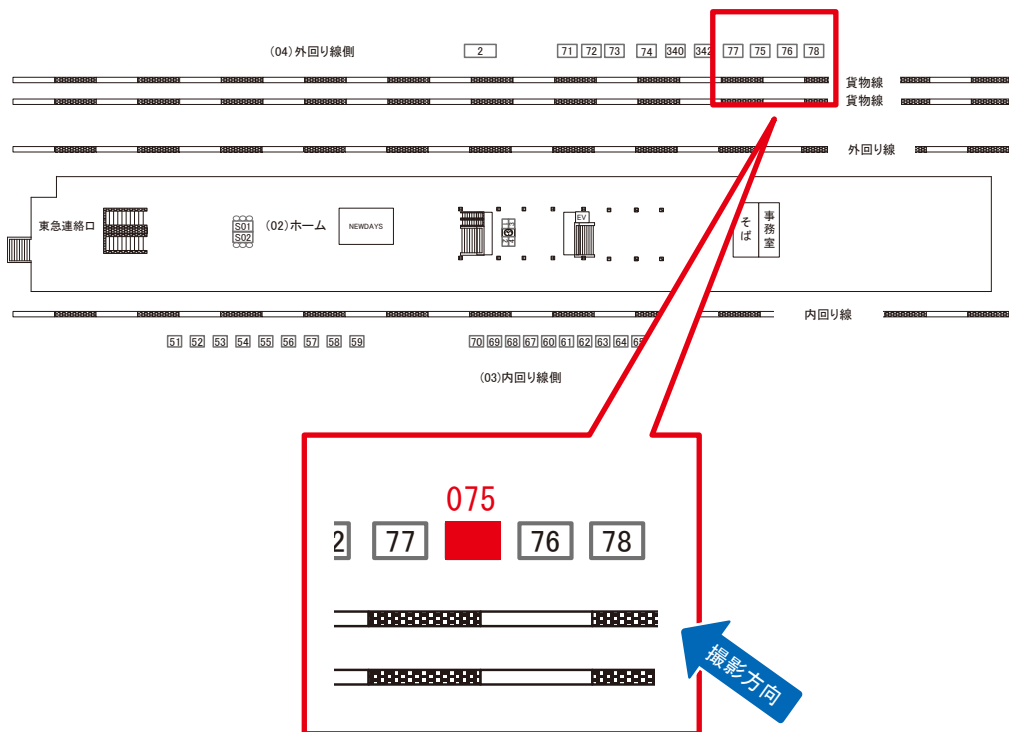

☆1基でも半額媒体 (月額定価より半額になります)

駅看板のサンエイ企画

電話 03-3355-3325

サンエイ企画

検索

目黒駅 外回り線側 サインボード (0402-04-074)

← 品川 → 渋谷 →

媒体番号	駅	場所	サイズ(H×W)	面数	月額定価	電気料金	点灯	返還日
0402-04-074	目黒	外回り線側	3.08 × 4.08	1	100,000円	5,200円	日没～23:00	2024/04/30

※業種によっては規制がある場合がございますので、事前にご相談ください。

駅看板のサンエイ企画

電話 03-3355-3325

サンエイ企画

検索

目黒駅 外回り線側 サインボード (0402-04-075)

← 品川 → 渋谷 →

媒体番号	駅	場所	サイズ(H×W)	面数	月額定価	電気料金	点灯	返還日
0402-04-075	目黒	外回り線側	3.08 × 4.08	1	80,000円	5,200円	日没～23:00	2022/03/31

※業種によっては規制がある場合がございますので、事前にご相談ください。

☆1基でも半額媒体 (月額定価より半額になります)

駅看板のサンエイ企画

電話 03-3355-3325

サンエイ企画

検索

目黒駅 外回り線側 サインボード (0402-04-077)

媒体番号	駅	場所	サイズ(H×W)	面数	月額定価	電気料金	点灯	返還日
0402-04-077	目黒	外回り線側	3.08 × 4.08	1	100,000円	5,200円	日没～23:00	2024/02/29