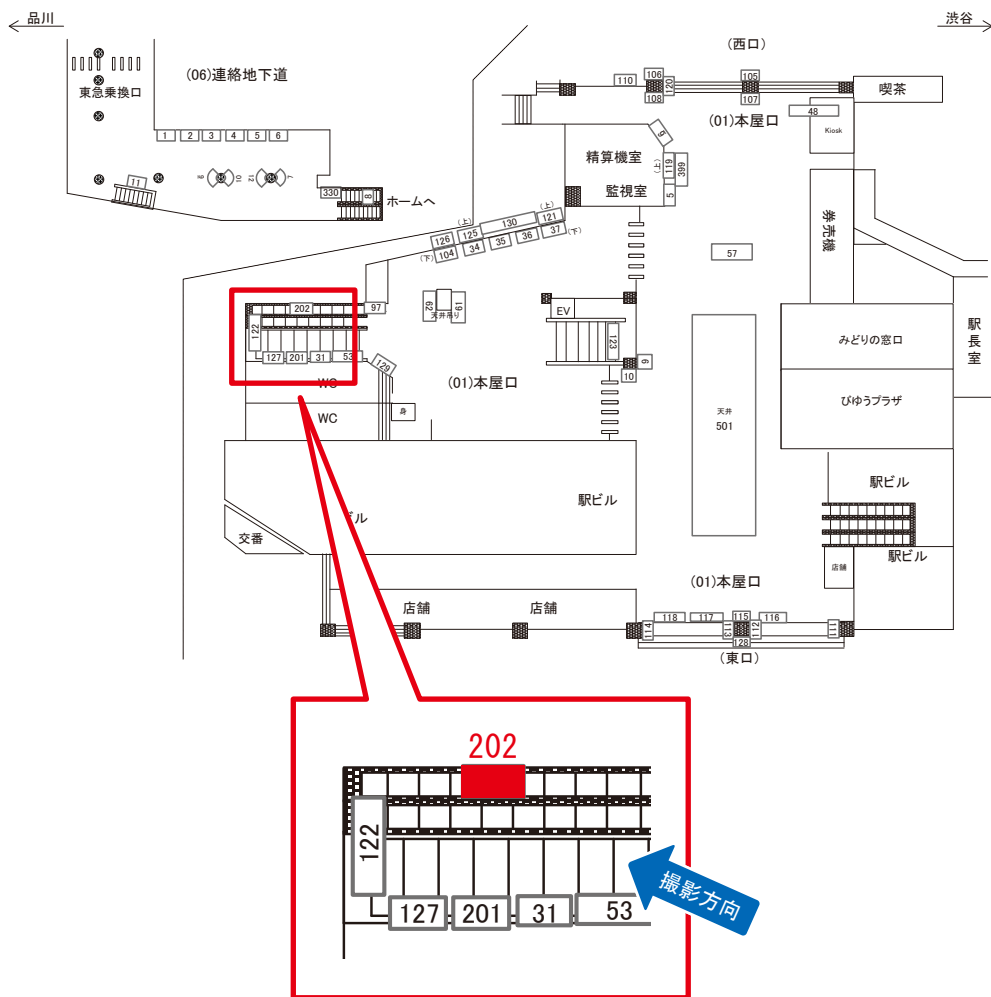

目黒駅 本屋口 サインボード (0402-01-202)

媒体番号	駅	場所	サイズ(H×W)	面数	月額定価	電気料金	点灯	返還日
0402-01-202	目黒	本屋口	1.85 × 2.40	1	180,000円	—	—	2024/03/31

※業種によっては規制がある場合がございますので、事前にご相談ください。

駅看板のサンエイ企画

電話 03-3355-3325

サンエイ企画

検索