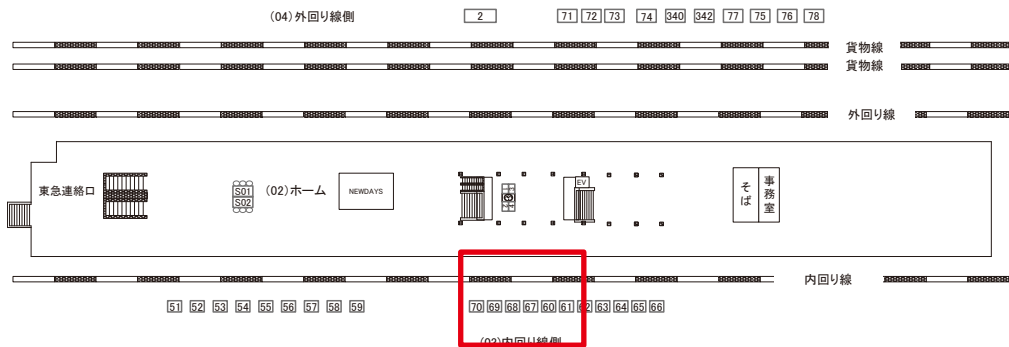

目黒駅 内回り線側 サインボード (0402-03-069)

←品川

渋谷→

媒体番号	駅	場所	サイズ(H×W)	面数	月額定価	電気料金	点灯	返還日
0402-03-069	目黒	内回り線側	1.50×2.10	1	90,000円	3,850円	7:00~23:00	2020/02/20

※業種によっては規制がある場合がございますので、事前にご相談ください。

☆1基でも半額媒体(月額定価より半額になります)

駅看板のサンエイ企画

電話 03-3355-3325

サンエイ企画

検索