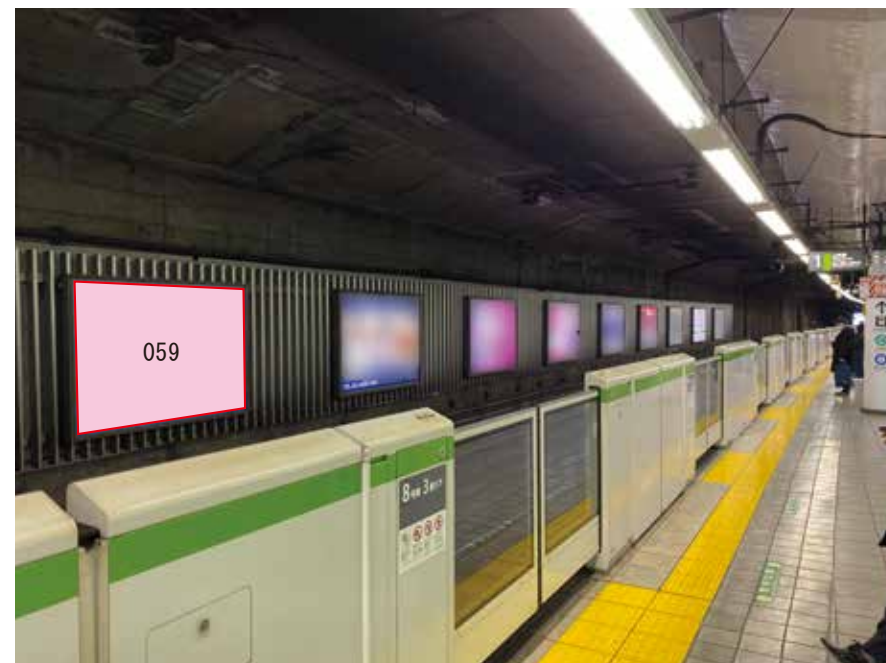

目黒駅 内回り線側 サインボード (0402-03-059)

← 品川 → 渋谷 →

媒体番号	駅	場所	サイズ(H×W)	面数	月額定価	電気料金	点灯	返還日
0402-03-059	目黒	内回り線側	1.50×2.10	1	90,000円	3,850円	7:00~23:00	2022/09/20

※業種によっては規制がある場合がございますので、事前にご相談ください。

☆1基でも半額媒体(月額定価より半額になります)

駅看板のサンエイ企画

電話 03-3355-3325

サンエイ企画

検索