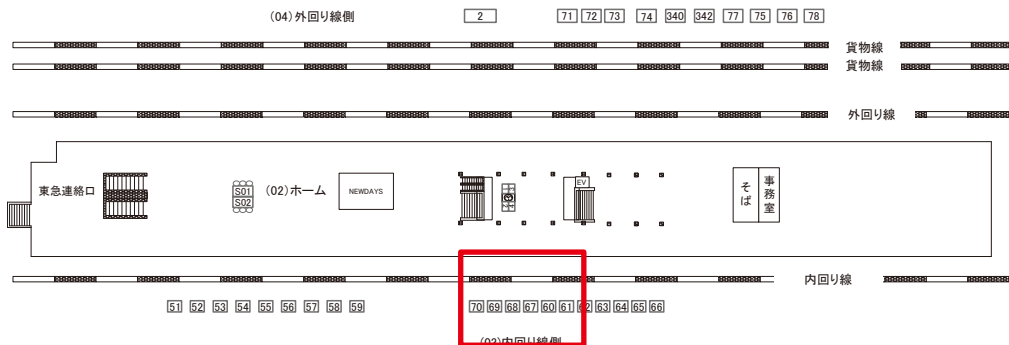

目黒駅 内回り線側 サインボード (0402-03-060)

←品川

渋谷→

媒体番号	駅	場所	サイズ(H×W)	面数	月額定価	電気料金	点灯	返還日
0402-03-060	目黒	内回り線側	1.50×2.10	1	90,000円	3,850円	7:00~23:00	2020/03/31

※業種によっては規制がある場合がございますので、事前にご相談ください。

☆1基でも半額媒体(月額定価より半額になります)

駅看板のサンエイ企画

電話 03-3355-3325

サンエイ企画

検索