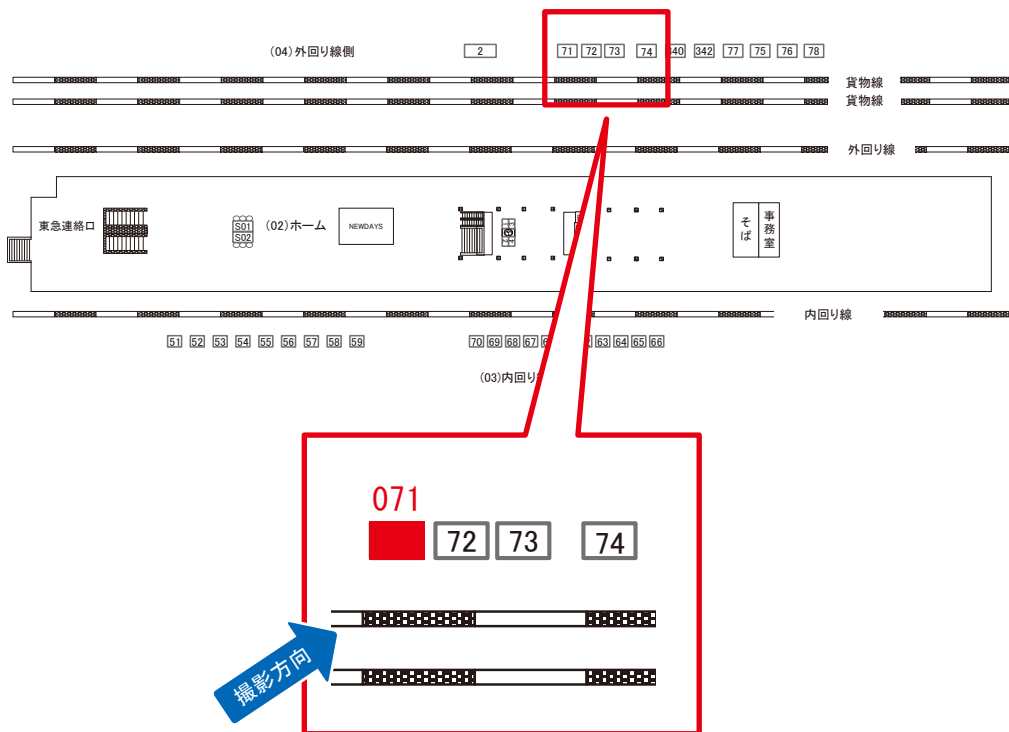

渋谷→

媒体番号	駅	場所	サイズ(H×W)	面数	月額定価	電気料金	点灯	返還日
0402-03-069	目黒	内回り線側	1.50×2.10	1	90,000円	3,850円	7:00~23:00	2020/02/20

※業種によっては規制がある場合がございますので、事前にご相談ください。

☆1基でも半額媒体(月額定価より半額になります)

駅看板のサンエイ企画

電話 03-3355-3325

サンエイ企画

検索

目黒駅 外回り線側 サインボード (0402-04-071)

← 品川 → 渋谷 →

媒体番号	駅	場所	サイズ(H×W)	面数	月額定価	電気料金	点灯	返還日
0402-04-071	目黒	外回り線側	3.08 × 4.08	1	100,000円	5,200円	日没～23:00	2019/12/20

※業種によっては規制がある場合がございますので、事前にご相談ください。

☆1基でも半額媒体 (月額定価より半額になります)