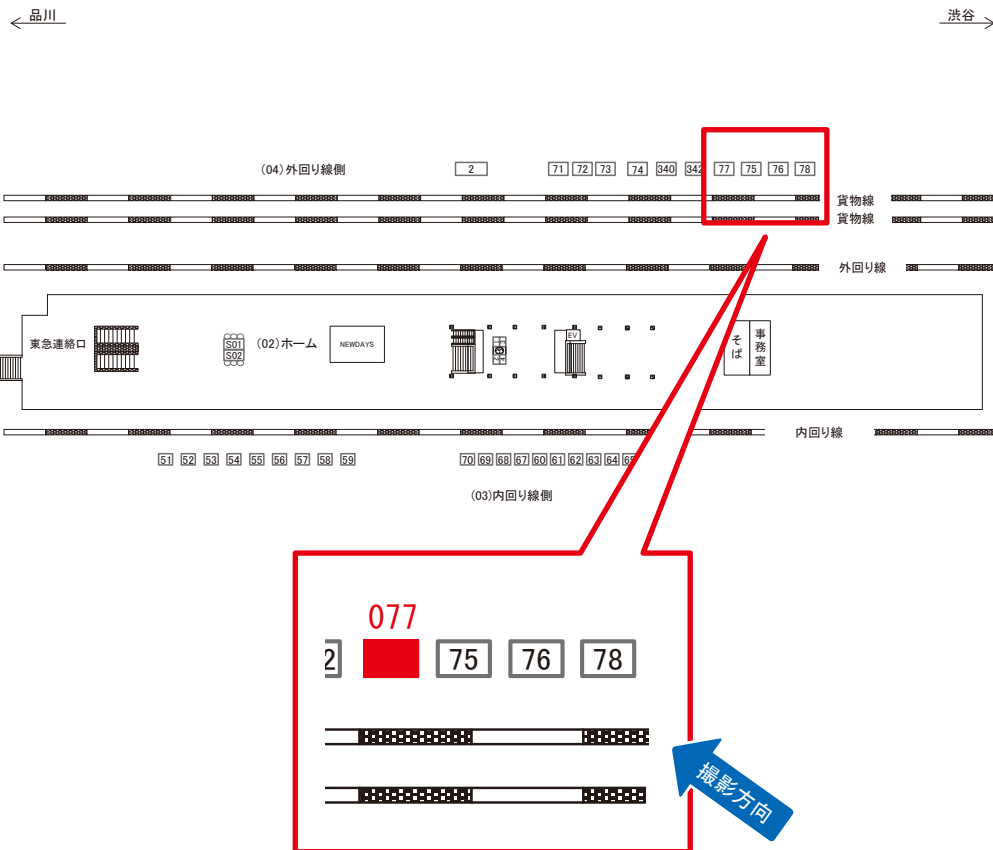

※業種によっては規制がある場合がございますので、事前にご相談ください。

駅看板のサンエイ企画

電話 03-3355-3325

サンエイ企画

検索

目黒駅 外回り線側 サインボード (0402-04-075)

← 品川 → 渋谷 →

媒体番号	駅	場所	サイズ(H×W)	面数	月額定価	電気料金	点灯	返還日
0402-04-075	目黒	外回り線側	3.08 × 4.08	1	80,000円	5,200円	日没～23:00	2022/03/31

※業種によっては規制がある場合がございますので、事前にご相談ください。

☆1基でも半額媒体 (月額定価より半額になります)

駅看板のサンエイ企画

電話 03-3355-3325

サンエイ企画

検索

目黒駅 外回り線側 サインボード (0402-04-077)

媒体番号	駅	場所	サイズ(H×W)	面数	月額定価	電気料金	点灯	返還日
0402-04-077	目黒	外回り線側	3.08 × 4.08	1	100,000円	5,200円	日没～23:00	2024/02/29

※業種によっては規制がある場合がございますので、事前にご相談ください。

駅看板のサンエイ企画

電話 03-3355-3325

サンエイ企画

検索

目黒駅 外回り線側 サインボード (0402-04-078)

媒体番号	駅	場所	サイズ(H×W)	面数	月額定価	電気料金	点灯	返還日
0402-04-078	目黒	外回り線側	3.08 × 4.08	1	60,000円	5,280円	日没～23:00	2023/06/30