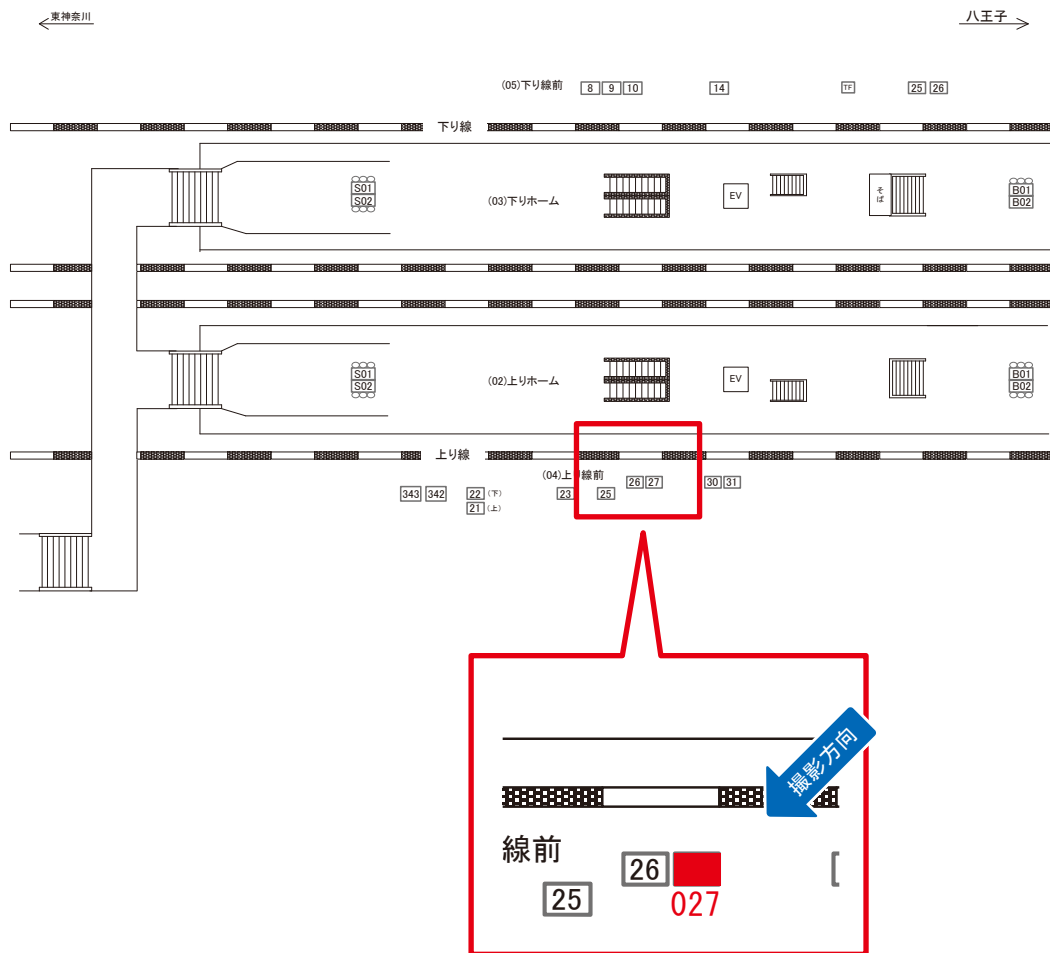

町田駅 上り線前 サインボード (0500-04-027)

媒体番号	駅	場所	サイズ(H×W)	面数	月額定価	電気料金	点灯	返還日
0500-04-027	町田	上り線前	0.90×2.70	1	75,000円	840円	日没～22:00	2021/03/20

※業種によっては規制がある場合がございますので、事前にご相談ください。

☆1基でも半額媒体 (月額定価より半額になります)

駅看板のサンエイ企画

電話 03-3355-3325

サンエイ企画

検索