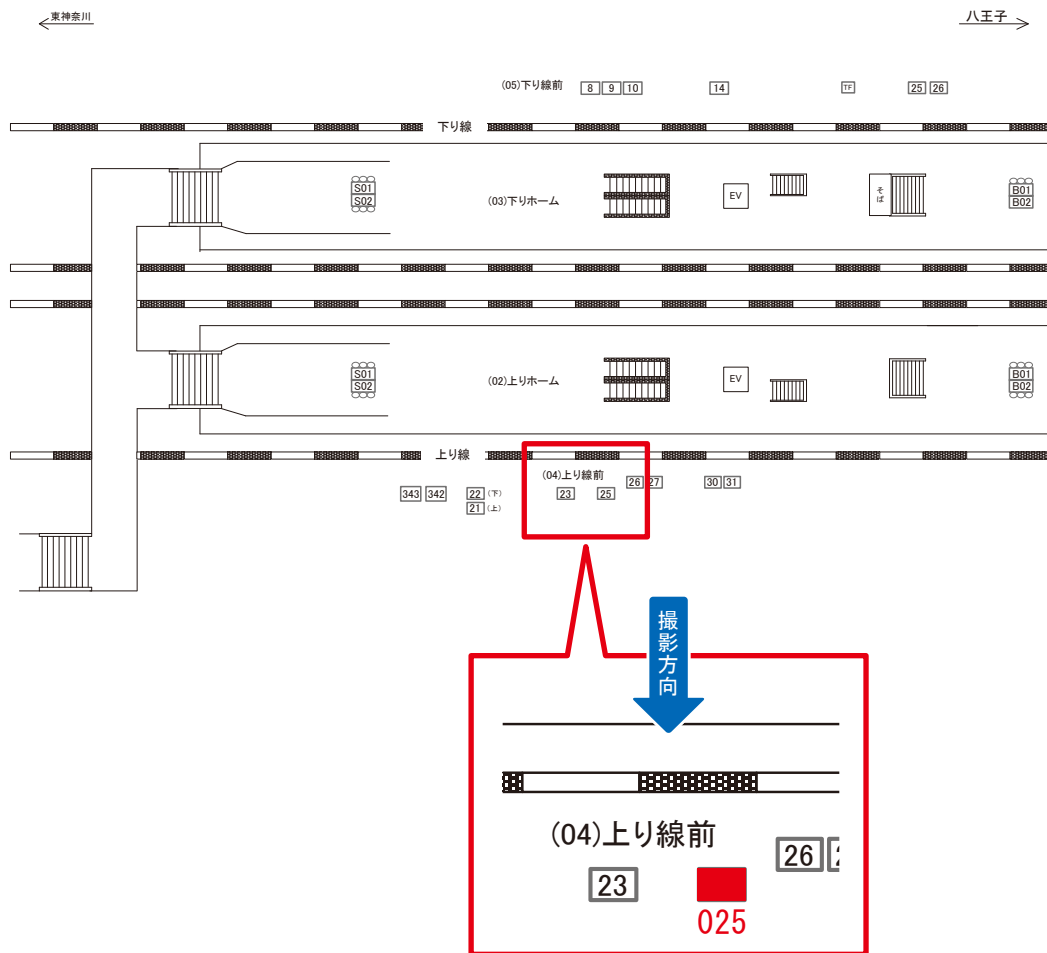

町田駅 上り線前 サインボード (0500-04-025)

媒体番号	駅	場所	サイズ(H×W)	面数	月額定価	電気料金	点灯	返還日
0500-04-025	町田	上り線前	0.90 × 2.70	1	75,000円	840円	日没～22:00	2023/07/31

※業種によっては規制がある場合がございますので、事前にご相談ください。

☆3基以上申込で半額媒体(月額定価より半額になります)

駅看板のサンエイ企画

電話 03-3355-3325

サンエイ企画

検索