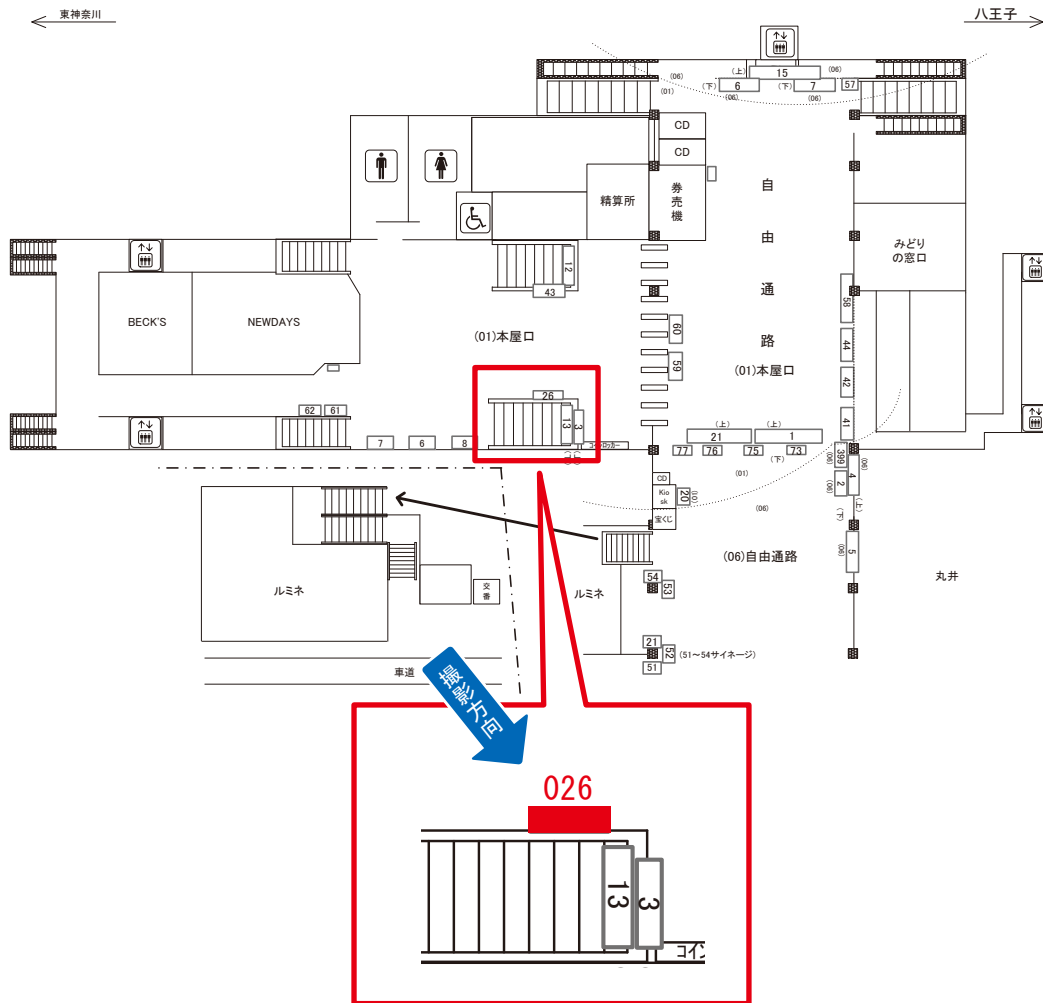

# 町田駅 本屋口 サインボード (0500-01-026)

媒体番号	駅	場所	サイズ(H×W)	面数	月額定価	電気料金	点灯	返還日
0500-01-026	町田	本屋口	0.70×2.00	1	75,000円	1,980円	7:00~22:00	2021/01/20

※業種によっては規制がある場合がございますので、事前にご相談ください。

☆1基でも半額媒体(月額定価より半額になります)

駅看板のサンエイ企画