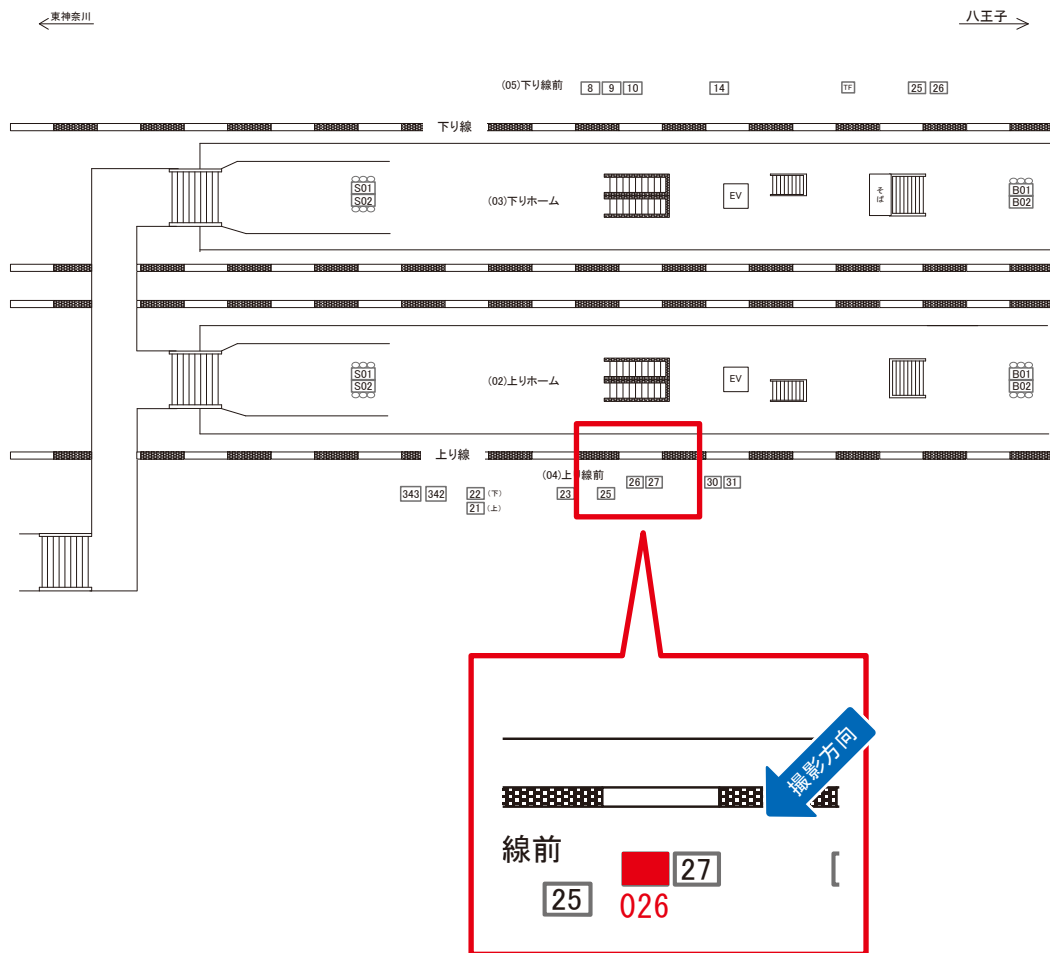

町田駅 上り線前 サインボード (0500-04-026)

媒体番号	駅	場所	サイズ(H×W)	面数	月額定価	電気料金	点灯	返還日
0500-04-026	町田	上り線前	0.90 × 2.70	1	72,000円	840円	日没～22:00	2021/10/10

※業種によっては規制がある場合がございますので、事前にご相談ください。

☆1基でも半額媒体 (月額定価より半額になります)

駅看板のサンエイ企画

電話 03-3355-3325

サンエイ企画

検索