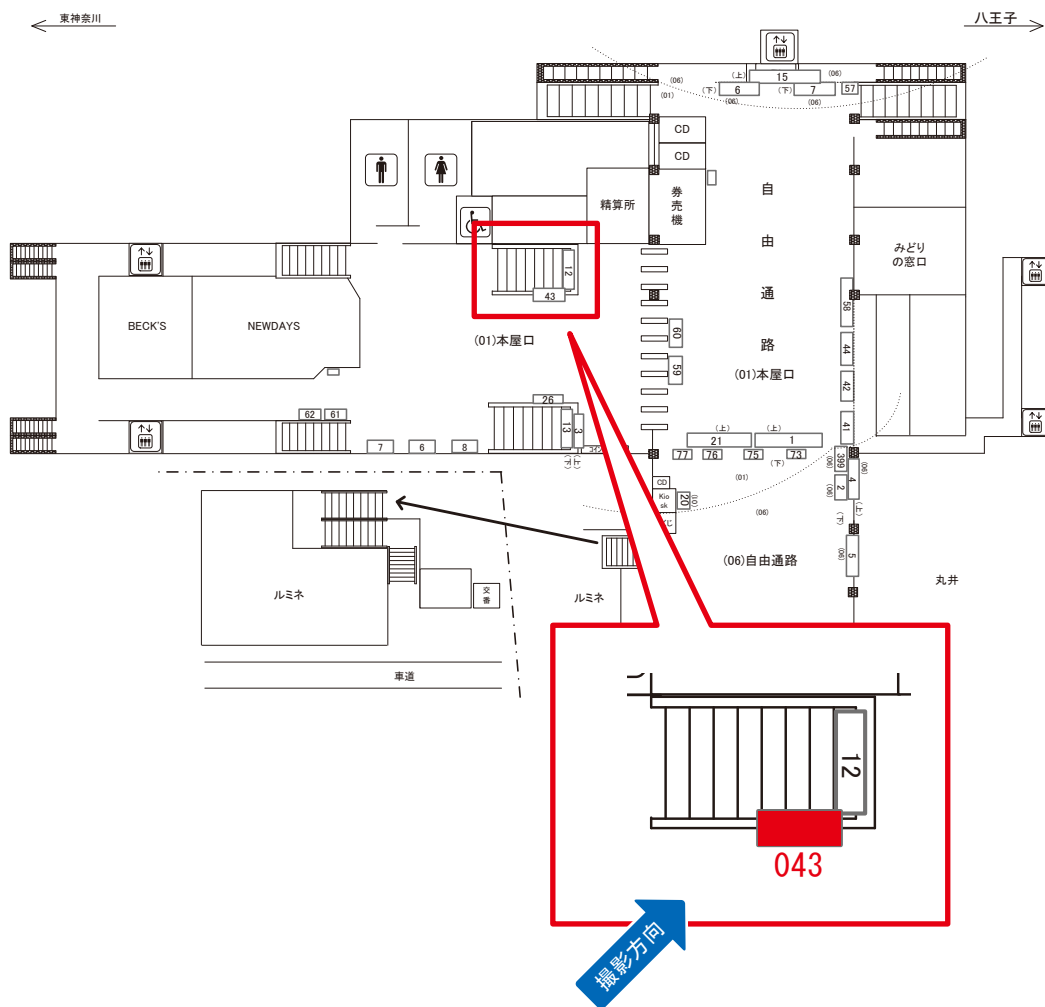

町田駅 本屋口 サインボード (0500-01-043)

媒体番号	駅	場所	サイズ(H×W)	面数	月額定価	電気料金	点灯	返還日
0500-01-043	町田	本屋口	0.75 × 2.40	1	120,000円	2,640円	7:00~22:00	2022/02/28

※業種によっては規制がある場合がございますので、事前にご相談ください。

☆1基でも半額媒体(月額定価より半額になります)

駅看板のサンエイ企画

電話 03-3355-3325

サンエイ企画

検索