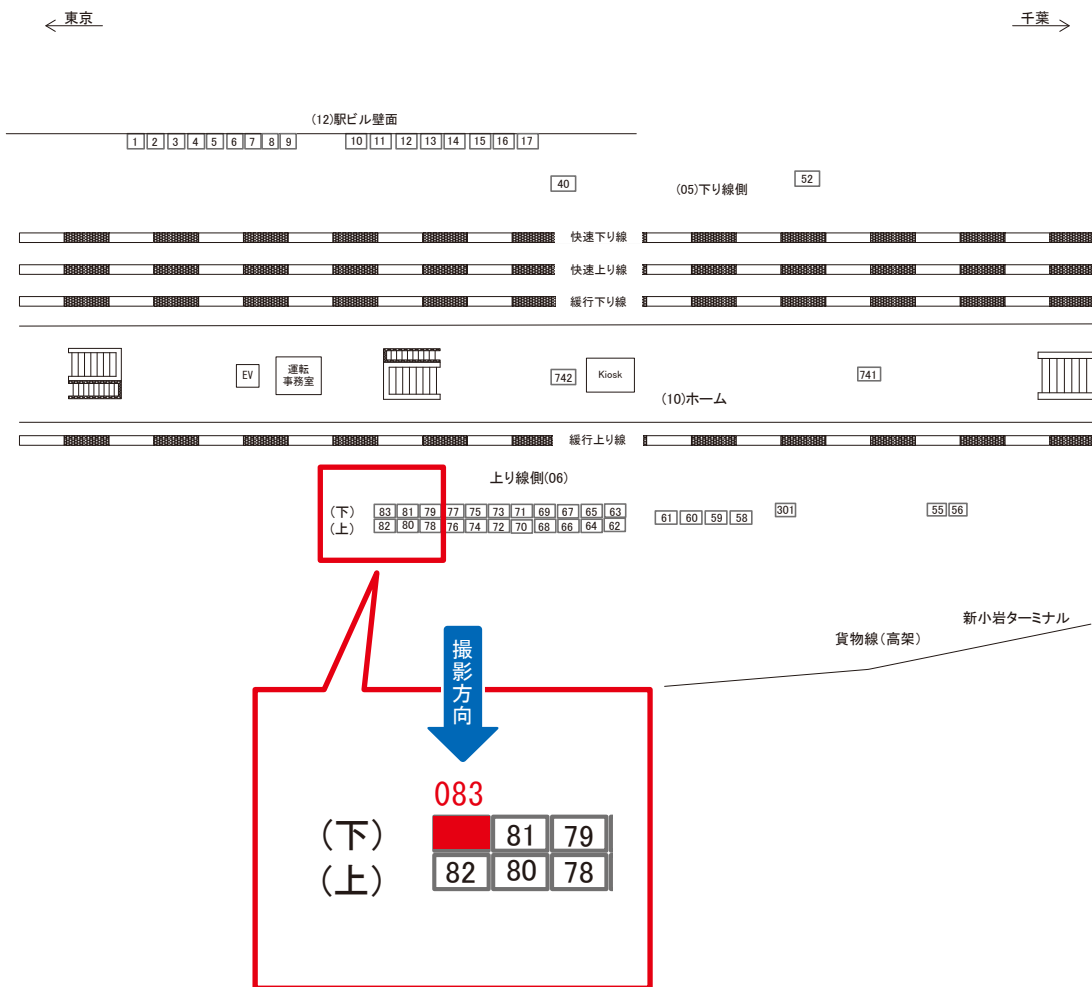

媒体番号	駅	場所	サイズ(H×W)	面数	月額定価	電気料金	点灯	返還日
0607-06-082	亀戸	上り線側	0.90×2.70	1	48,000円	650円	—	2021/03/31

※業種によっては規制がある場合がございますので、事前にご相談ください。

☆1基でも半額媒体(月額定価より半額になります)

駅看板のサンエイ企画

電話 03-3355-3325

サンエイ企画

検索

亀戸駅 上り線側 サインボード (0607-06-083)

媒体番号	駅	場所	サイズ(H×W)	面数	月額定価	電気料金	点灯	返還日
0607-06-083	亀戸	上り線側	1.20×2.70	1	52,200円	650円	—	2020/12/10

※業種によっては規制がある場合がございますので、事前にご相談ください。

☆1基でも半額媒体(月額定価より半額になります)

駅看板のサンエイ企画

電話 03-3355-3325

サンエイ企画

検索