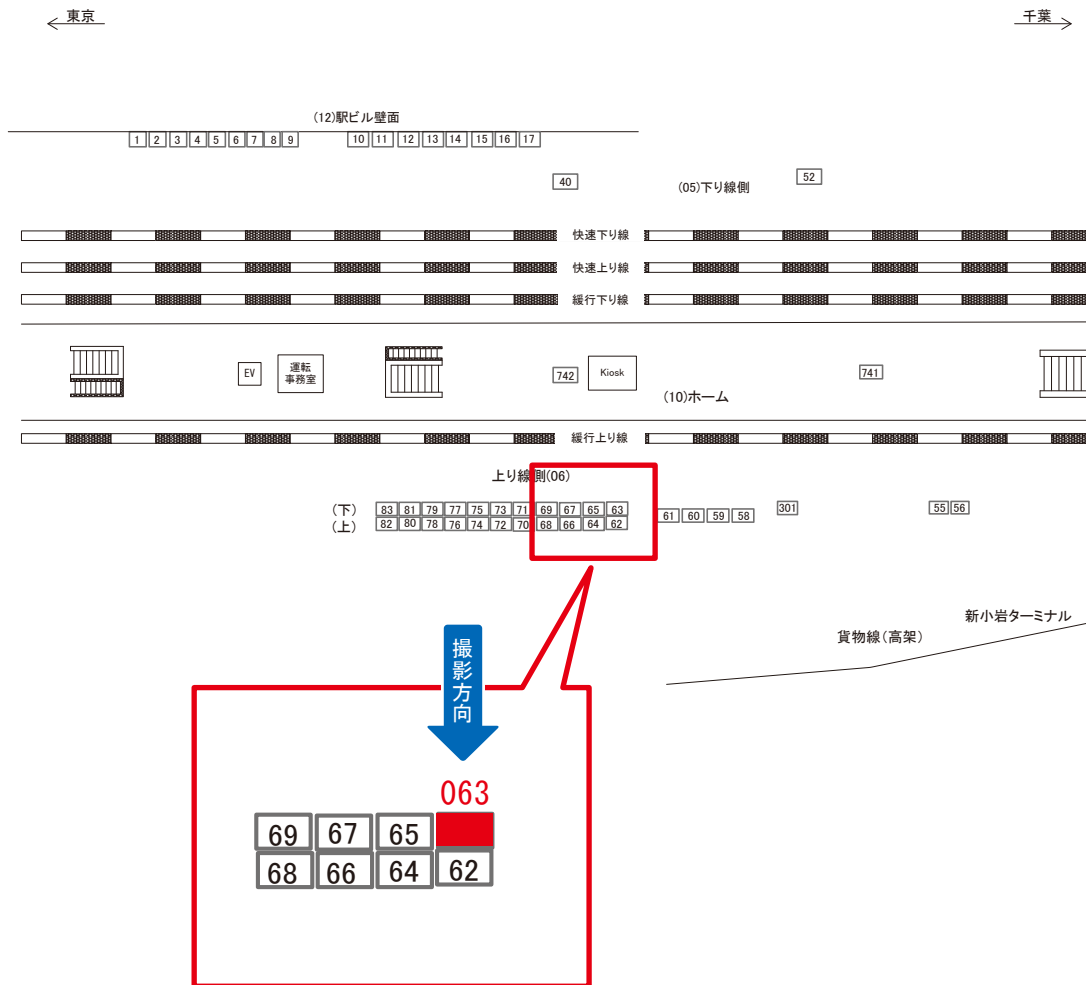

亀戸駅 本屋改札内 サインボード (0607-01-050)

媒体番号	駅	場所	サイズ(H×W)	面数	月額定価	電気料金	点灯	返還日
0607-01-050	亀戸	本屋改札内	1.35 × 0.90	1	50,000円	1,050円	—	2024/03/10

※業種によっては規制がある場合がございますので、事前にご相談ください。

駅看板のサンエイ企画

電話 03-3355-3325

サンエイ企画

検索

亀戸駅 上り線側 サインボード (0607-06-063)

媒体番号	駅	場所	サイズ(H×W)	面数	月額定価	電気料金	点灯	返還日
0607-06-063	亀戸	上り線側	1.20×2.70	1	52,200円	650円	—	2021/11/30

※業種によっては規制がある場合がございますので、事前にご相談ください。

☆1基でも半額媒体(月額定価より半額になります)

駅看板のサンエイ企画

電話 03-3355-3325

サンエイ企画

検索

亀戸駅 上り線側 サインボード (0607-06-067)