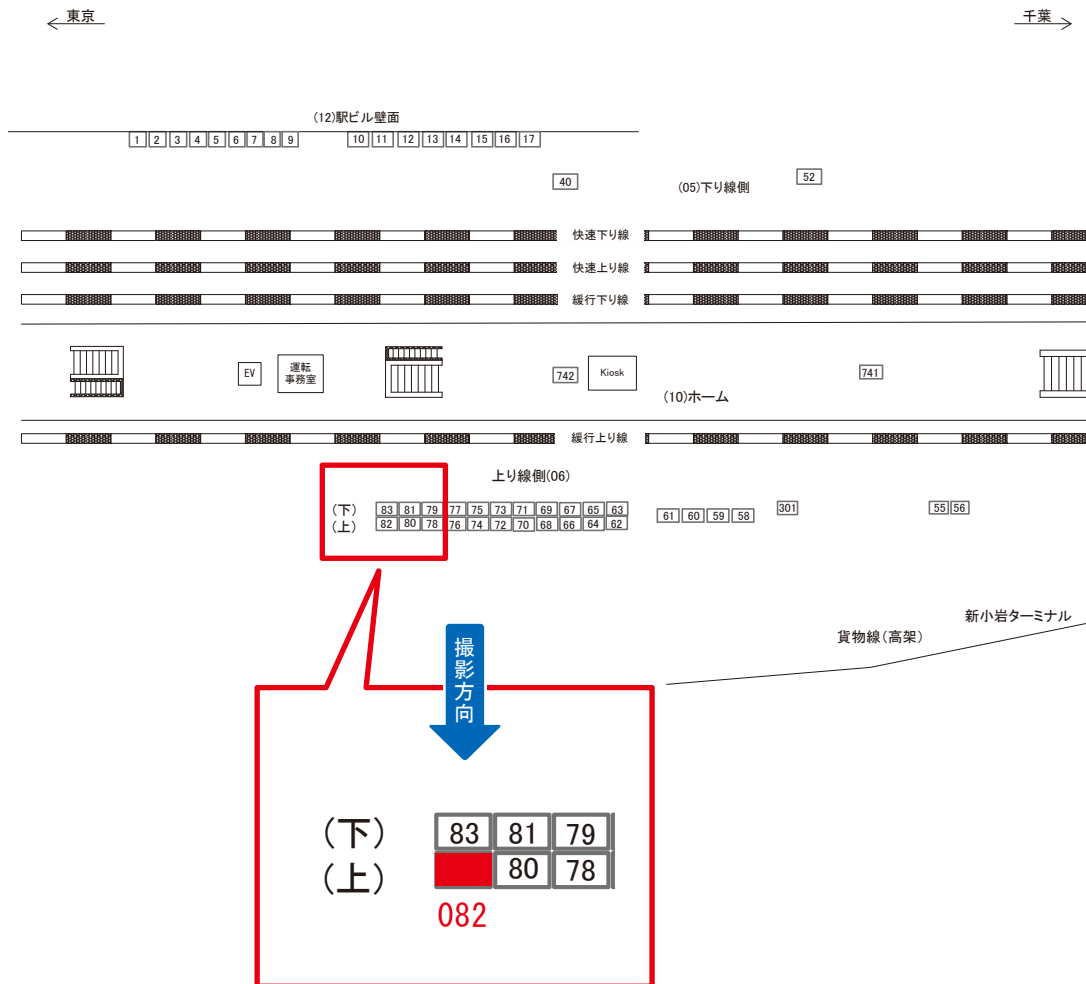

媒体番号	駅	場所	サイズ(H×W)	面数	月額定価	電気料金	点灯	返還日
0607-06-081	亀戸	上り線側	1.20×2.70	1	52,200円	650円	—	2020/10/31

※業種によっては規制がある場合がございますので、事前にご相談ください。

☆1基でも半額媒体(月額定価より半額になります)

駅看板のサンエイ企画

電話 03-3355-3325

サンエイ企画

検索

亀戸駅 上り線側 サインボード (0607-06-082)

媒体番号	駅	場所	サイズ(H×W)	面数	月額定価	電気料金	点灯	返還日
0607-06-082	亀戸	上り線側	0.90×2.70	1	48,000円	650円	—	2021/03/31

※業種によっては規制がある場合がございますので、事前にご相談ください。

☆1基でも半額媒体(月額定価より半額になります)

駅看板のサンエイ企画

電話 03-3355-3325

サンエイ企画

検索

亀戸駅 上り線側 サインボード (0607-06-083)