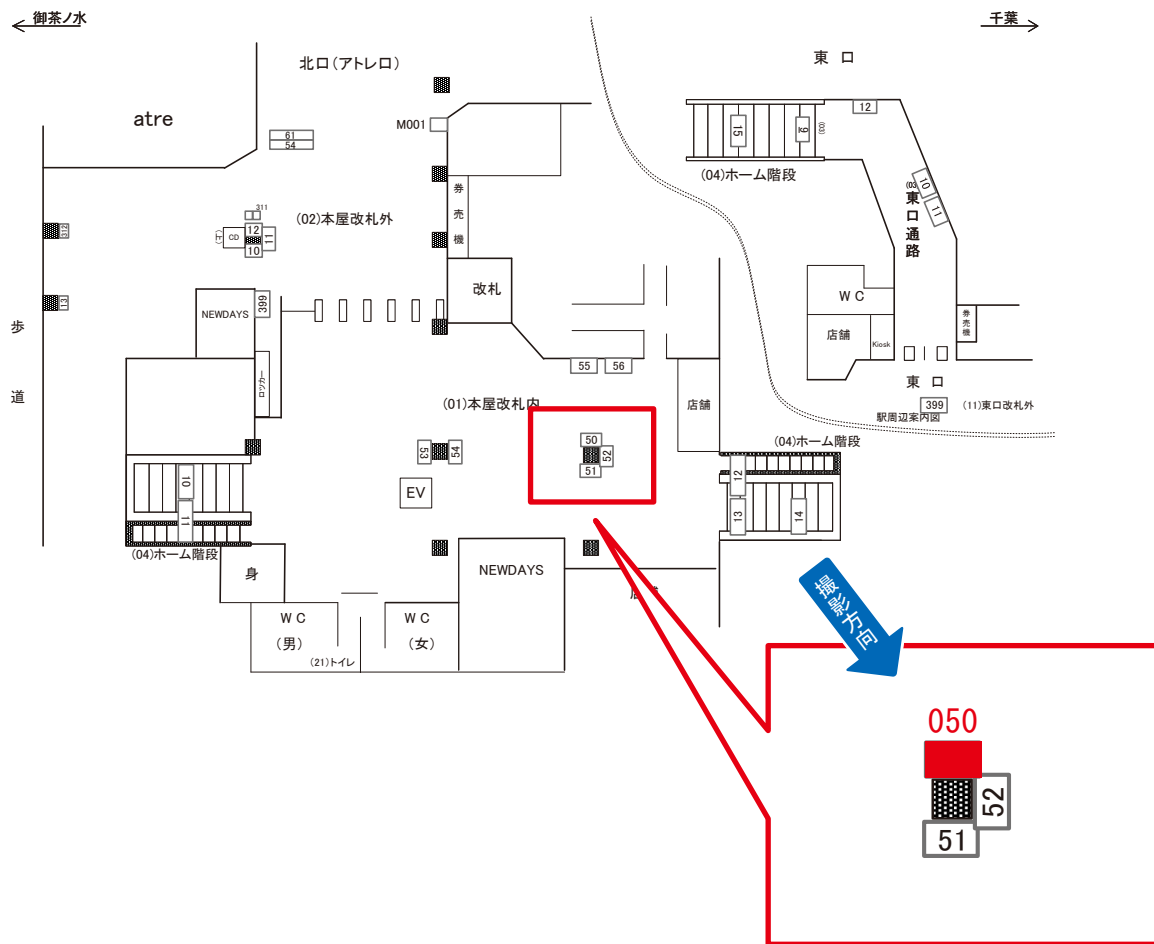

亀戸駅 本屋改札内 サインボード (0607-01-050)

媒体番号	駅	場所	サイズ(H×W)	面数	月額定価	電気料金	点灯	返還日
0607-01-050	亀戸	本屋改札内	1.35 × 0.90	1	50,000円	1,050円	—	2024/03/10

※業種によっては規制がある場合がございますので、事前にご相談ください。

駅看板のサンエイ企画

電話 03-3355-3325

サンエイ企画

検索

亀戸駅 上り線側 サインボード (0607-06-063)

媒体番号	駅	場所	サイズ(H×W)	面数	月額定価	電気料金	点灯	返還日
0607-06-063	亀戸	上り線側	1.20×2.70	1	52,200円	650円	—	2021/11/30

※業種によっては規制がある場合がございますので、事前にご相談ください。

☆1基でも半額媒体(月額定価より半額になります)

駅看板のサンエイ企画

電話 03-3355-3325

サンエイ企画

検索

亀戸駅 上り線側 サインボード (0607-06-067)

媒体番号	駅	場所	サイズ(H×W)	面数	月額定価	電気料金	点灯	返還日
0607-06-067	亀戸	上り線側	1.20×2.70	1	52,200円	650円	—	2020/06/20

※業種によっては規制がある場合がございますので、事前にご相談ください。

☆1基でも半額媒体(月額定価より半額になります)

駅看板のサンエイ企画

電話 03-3355-3325

サンエイ企画

検索

亀戸駅 上り線側 サインボード (0607-06-077)