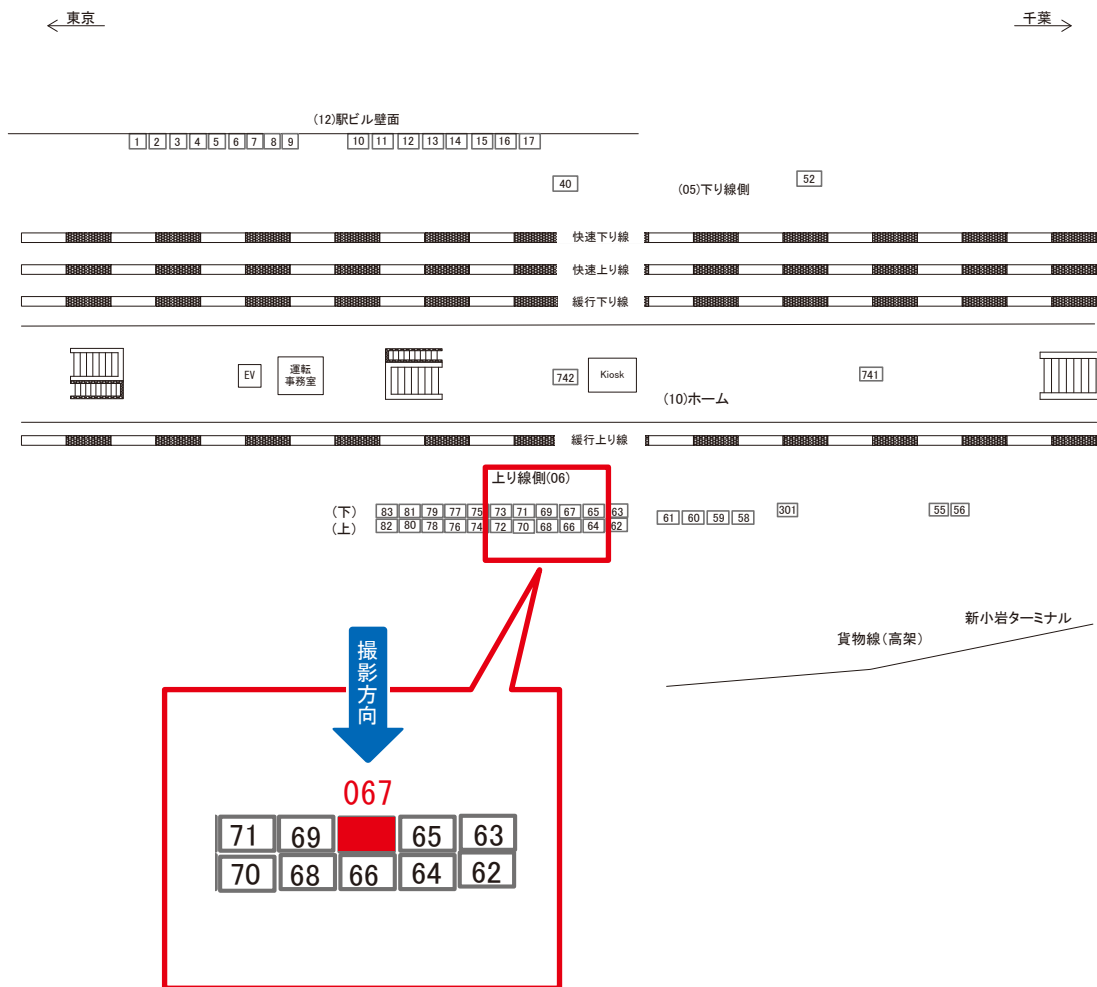

媒体番号	駅	場所	サイズ(H×W)	面数	月額定価	電気料金	点灯	返還日
0607-06-063	亀戸	上り線側	1.20×2.70	1	52,200円	650円	—	2021/11/30

※業種によっては規制がある場合がございますので、事前にご相談ください。

☆1基でも半額媒体(月額定価より半額になります)

駅看板のサンエイ企画

電話 03-3355-3325

サンエイ企画

検索

亀戸駅 上り線側 サインボード (0607-06-067)

媒体番号	駅	場所	サイズ(H×W)	面数	月額定価	電気料金	点灯	返還日
0607-06-067	亀戸	上り線側	1.20×2.70	1	52,200円	650円	—	2020/06/20

※業種によっては規制がある場合がございますので、事前にご相談ください。

☆1基でも半額媒体(月額定価より半額になります)

駅看板のサンエイ企画

電話 03-3355-3325

サンエイ企画

検索

亀戸駅 上り線側 サインボード (0607-06-077)