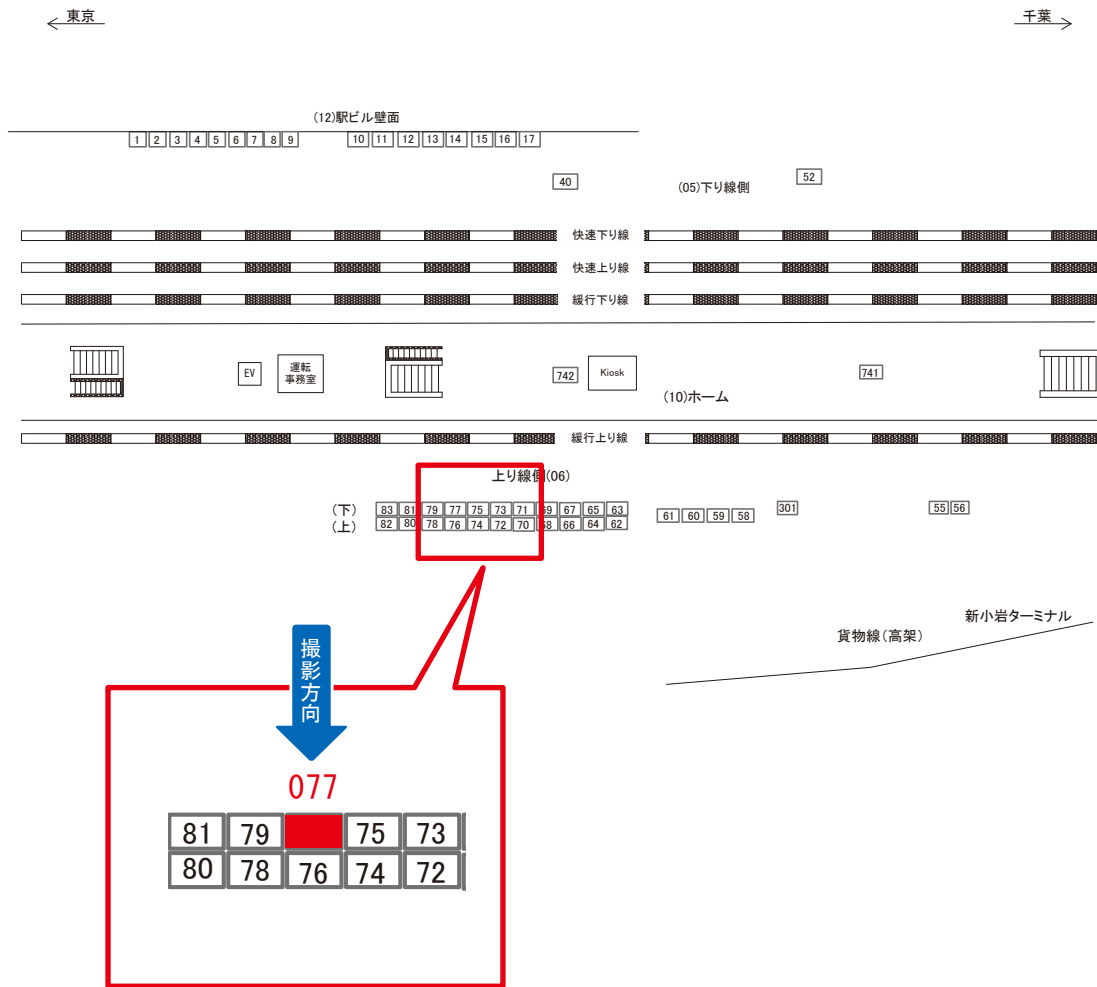

媒体番号	駅	場所	サイズ(H×W)	面数	月額定価	電気料金	点灯	返還日
0607-06-067	亀戸	上り線側	1.20×2.70	1	52,200円	650円	—	2020/06/20

※業種によっては規制がある場合がございますので、事前にご相談ください。

☆1基でも半額媒体(月額定価より半額になります)

駅看板のサンエイ企画

電話 03-3355-3325

サンエイ企画

検索

亀戸駅 上り線側 サインボード (0607-06-077)

媒体番号	駅	場所	サイズ(H×W)	面数	月額定価	電気料金	点灯	返還日
0607-06-077	亀戸	上り線側	1.20×2.70	1	52,200円	650円	—	2022/10/31

※業種によっては規制がある場合がございますので、事前にご相談ください。

☆1基でも半額媒体 (月額定価より半額になります)

駅看板のサンエイ企画

電話 03-3355-3325

サンエイ企画

検索

亀戸駅 上り線側 サインボード (0607-06-081)