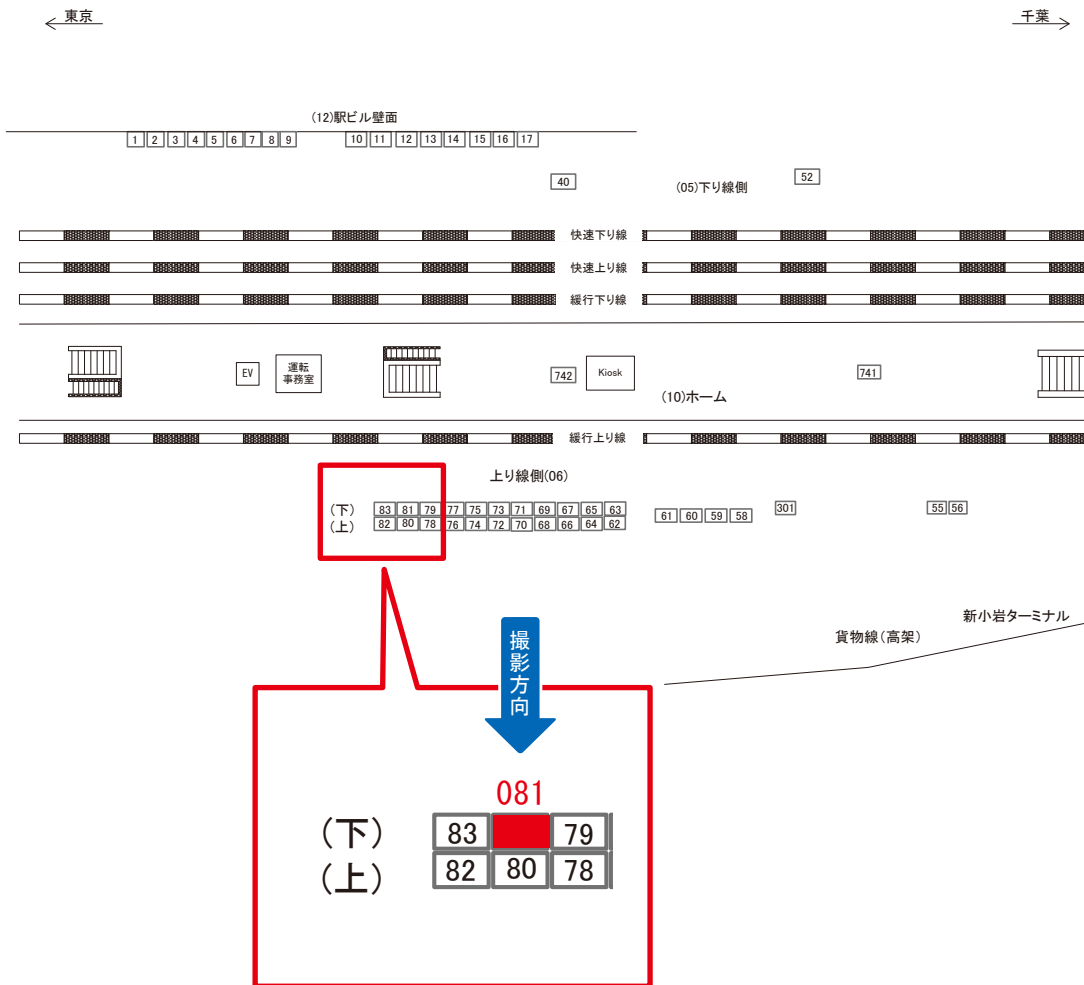

媒体番号	駅	場所	サイズ(H×W)	面数	月額定価	電気料金	点灯	返還日
0607-06-077	亀戸	上り線側	1.20×2.70	1	52,200円	650円	—	2022/10/31

※業種によっては規制がある場合がございますので、事前にご相談ください。

☆1基でも半額媒体 (月額定価より半額になります)

駅看板のサンエイ企画

電話 03-3355-3325

サンエイ企画

検索

亀戸駅 上り線側 サインボード (0607-06-081)

媒体番号	駅	場所	サイズ(H×W)	面数	月額定価	電気料金	点灯	返還日
0607-06-081	亀戸	上り線側	1.20×2.70	1	52,200円	650円	—	2020/10/31

※業種によっては規制がある場合がございますので、事前にご相談ください。

☆1基でも半額媒体(月額定価より半額になります)

駅看板のサンエイ企画

電話 03-3355-3325

サンエイ企画

検索

亀戸駅 上り線側 サインボード (0607-06-082)