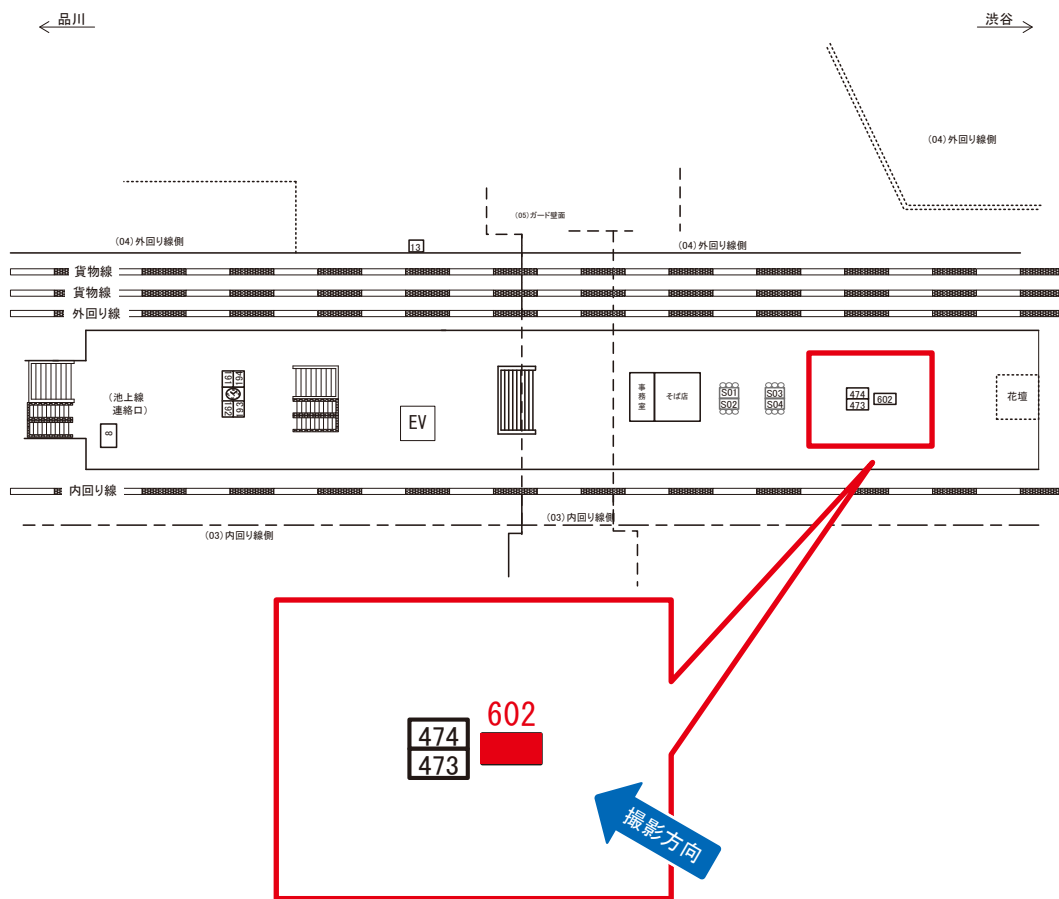

五反田駅 本屋口 サインボード (0401-01-202)

媒体番号	駅	場所	サイズ(H×W)	面数	月額定価	電気料金	点灯	返還日
0401-01-202	五反田	本屋口	1.85 × 2.40	1	240,000円	—	—	2024/03/31

※業種によっては規制がある場合がございますので、事前にご相談ください。

五反田駅 ホーム サインボード (0401-02-602)

媒体番号	駅	場所	サイズ(H×W)	面数	月額定価	電気料金	点灯	返還日
0401-02-602	五反田	ホーム	1.05 × 2.40	1	150,000円	—	—	2021/05/10