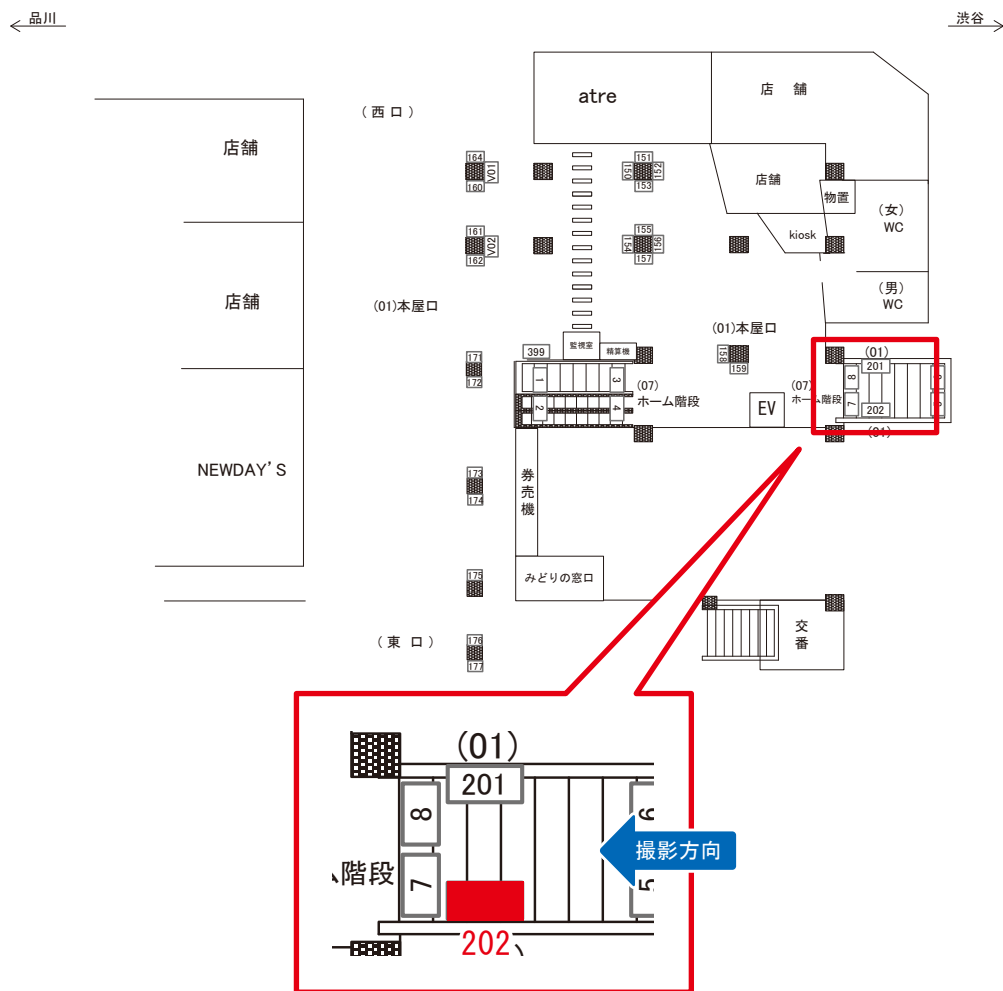

五反田駅 本屋口 サインボード (0401-01-202)

媒体番号	駅	場所	サイズ(H×W)	面数	月額定価	電気料金	点灯	返還日
0401-01-202	五反田	本屋口	1.85 × 2.40	1	240,000円	—	—	2024/03/31

※業種によっては規制がある場合がございますので、事前にご相談ください。

五反田駅 ホーム サインボード (0401-02-602)

媒体番号	駅	場所	サイズ(H×W)	面数	月額定価	電気料金	点灯	返還日
0401-02-602	五反田	ホーム	1.05 × 2.40	1	150,000円	—	—	2021/05/10