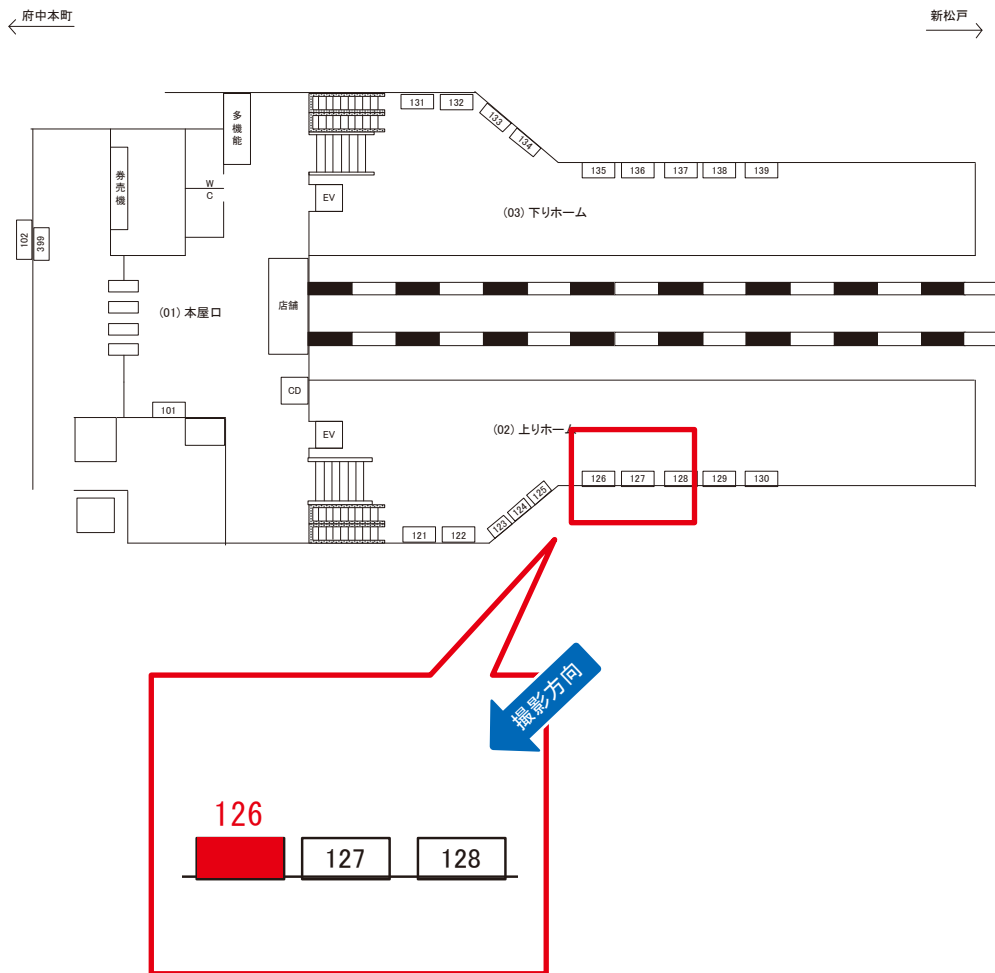

# 新秋津駅 上りホーム サインボード (0491-02-126)

媒体番号	駅	場所	サイズ(H×W)	面数	月額定価	電気料金	点灯	返還日
0491-02-126	新秋津	上りホーム	1.00×3.00	1	35,000円	—	—	2024/03/20

※業種によっては規制がある場合がございますので、事前にご相談ください。

駅看板のサンエイ企画

電話 03-3355-3325

サンエイ企画

検索