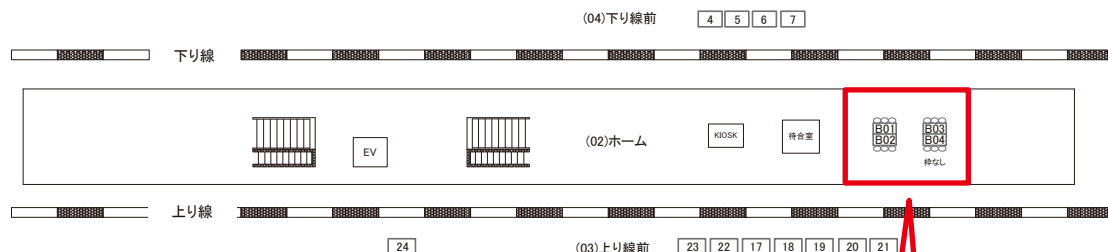

# 鴨居駅 ホーム サインボード (0495-02-B02)

← 東神奈川

八王子 →

両面販売 02-B01

媒体番号	駅	場所	サイズ(H×W)	面数	月額定価	電気料金	点灯	返還日
0495-02-B02	鴨居	ホーム	0.72 × 3.00	1	25,000円	—	—	2022/09/30

※業種によっては規制がある場合がございますので、事前にご相談ください。

☆1基でも半額媒体 (月額定価より半額になります)