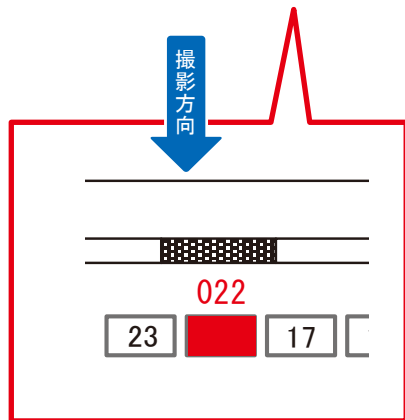

鴨居駅 上り線前 サインボード (0495-03-022)

← 東神奈川

八王子 →

媒体番号	駅	場所	サイズ(H×W)	面数	月額定価	電気料金	点灯	返還日
0495-03-022	鴨居	上り線前	1.22 × 3.60	1	50,000円	—	—	2021/02/28

※業種によっては規制がある場合がございますので、事前にご相談ください。

☆1基でも半額媒体 (月額定価より半額になります)

駅看板のサンエイ企画

電話 03-3355-3325

サンエイ企画

検索