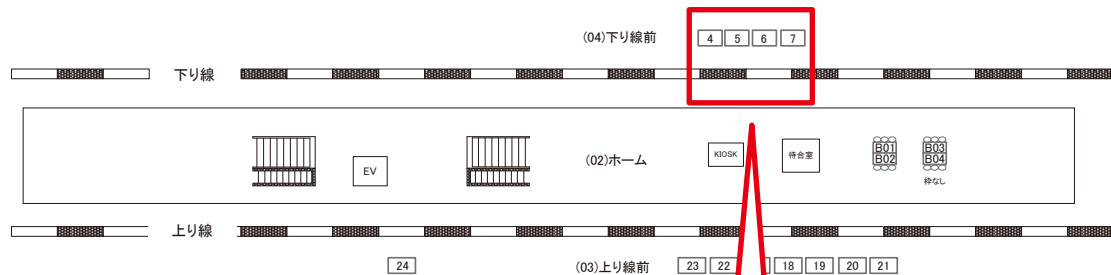

# 鴨居駅 下り線前 サインボード (0495-04-007)

← 東神奈川

八王子 →

媒体番号	駅	場所	サイズ(H×W)	面数	月額定価	電気料金	点灯	返還日
0495-04-007	鴨居	下り線前	1.20 × 3.60	1	39,000円	—	—	2022/02/20

※業種によっては規制がある場合がございますので、事前にご相談ください。

☆1基でも半額媒体 (月額定価より半額になります)

駅看板のサンエイ企画