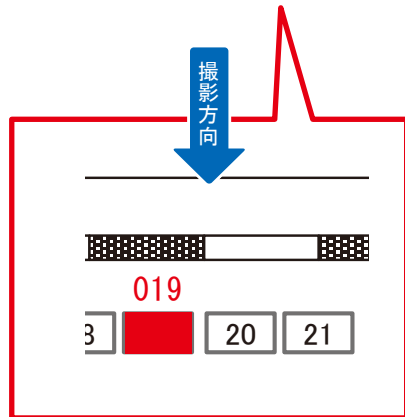

鴨居駅 上り線前 サインボード (0495-03-019)

← 東神奈川

八王子 →

媒体番号	駅	場所	サイズ(H×W)	面数	月額定価	電気料金	点灯	返還日
0495-03-019	鴨居	上り線前	1.20 × 3.60	1	39,000円	—	—	2022/07/20

※業種によっては規制がある場合がございますので、事前にご相談ください。

☆1基でも半額媒体 (月額定価より半額になります)

駅看板のサンエイ企画

電話 03-3355-3325

サンエイ企画

検索