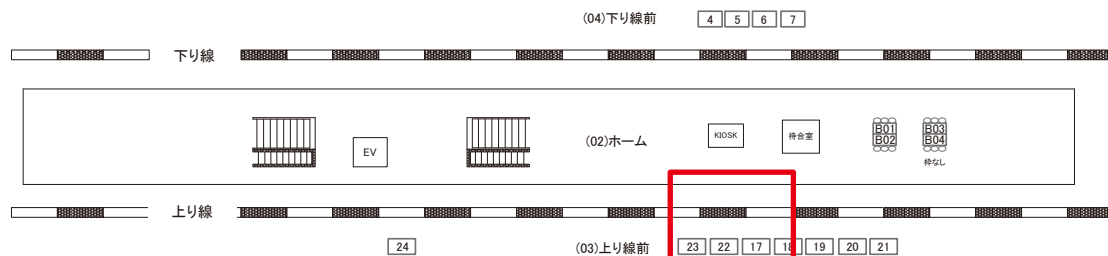

# 鴨居駅 上り線前 サインボード (0495-03-022)

← 東神奈川

八王子 →

媒体番号	駅	場所	サイズ(H×W)	面数	月額定価	電気料金	点灯	返還日
0495-03-022	鴨居	上り線前	1.22 × 3.60	1	50,000円	—	—	2021/02/28

※業種によっては規制がある場合がございますので、事前にご相談ください。

☆1基でも半額媒体 (月額定価より半額になります)

駅看板のサンエイ企画