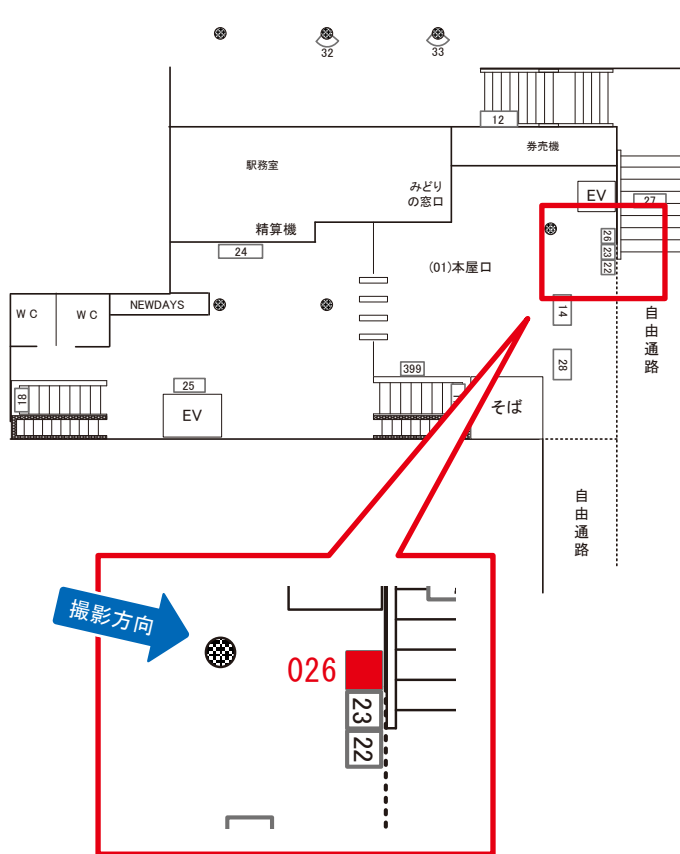

# 鴨居駅 本屋口 サインボード (0495-01-026)

← 東神奈川

八王子 →

媒体番号	駅	場所	サイズ(H×W)	面数	月額定価	電気料金	点灯	返還日
0495-01-026	鴨居	本屋口	0.90×0.90	1	38,000円	—	—	2024/02/29

※業種によっては規制がある場合がございますので、事前にご相談ください。

駅看板のサンエイ企画

電話 03-3355-3325

サンエイ企画