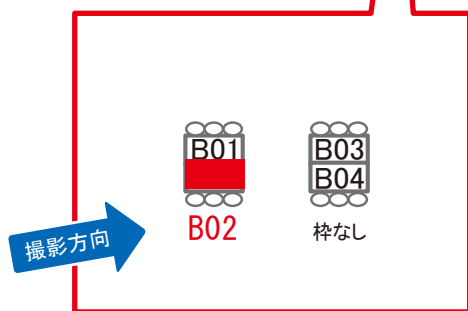

鴨居駅 ホーム サインボード (0495-02-B02)

← 東神奈川

八王子 →

両面販売 02-B01

媒体番号	駅	場所	サイズ(H×W)	面数	月額定価	電気料金	点灯	返還日
0495-02-B02	鴨居	ホーム	0.72 × 3.00	1	25,000円	—	—	2022/09/30

※業種によっては規制がある場合がございますので、事前にご相談ください。

☆1基でも半額媒体 (月額定価より半額になります)

駅看板のサンエイ企画

電話 03-3355-3325

サンエイ企画

検索