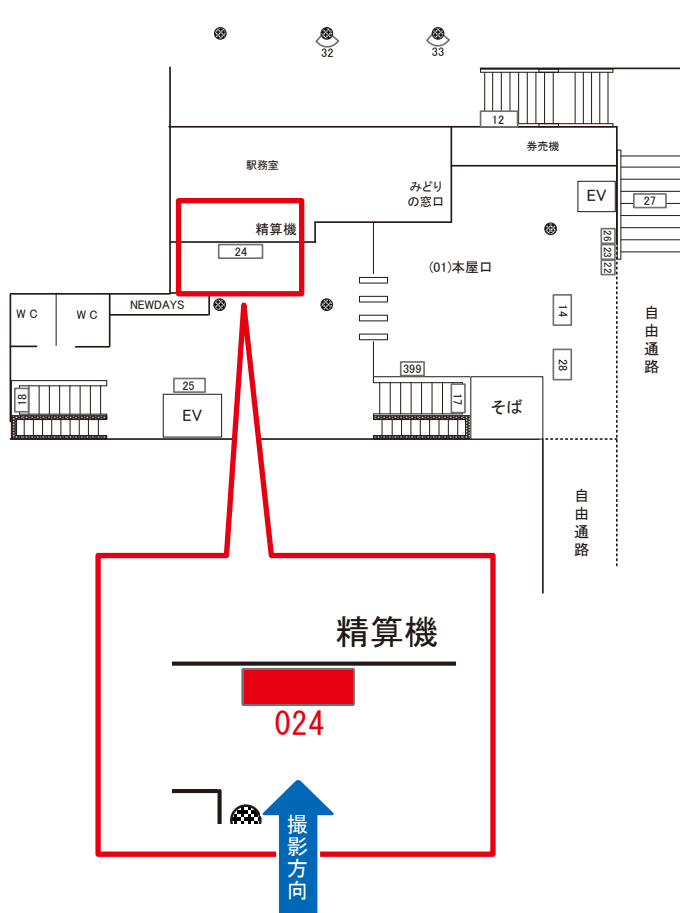

# 鴨居駅 本屋口 サインボード (0495-01-024)

← 東神奈川

八王子 →

媒体番号	駅	場所	サイズ(H×W)	面数	月額定価	電気料金	点灯	返還日
0495-01-024	鴨居	本屋口	0.90 × 2.70	1	69,000円	3,960円	7:00~22:00	2021/12/20

※業種によっては規制がある場合がございますので、事前にご相談ください。

☆1基でも半額媒体 (月額定価より半額になります)