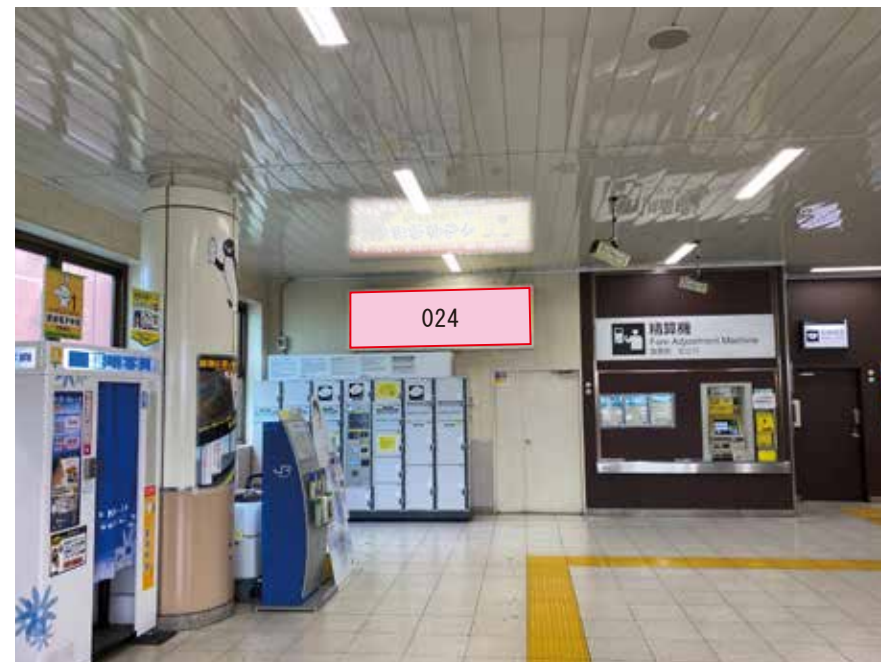

# 鴨居駅 本屋口 サインボード (0495-01-024)

← 東神奈川

八王子 →

媒体番号	駅	場所	サイズ(H×W)	面数	月額定価	電気料金	点灯	返還日
0495-01-024	鴨居	本屋口	0.90 × 2.70	1	69,000円	3,960円	7:00~22:00	2021/12/20

※業種によっては規制がある場合がございますので、事前にご相談ください。

☆1基でも半額媒体 (月額定価より半額になります)