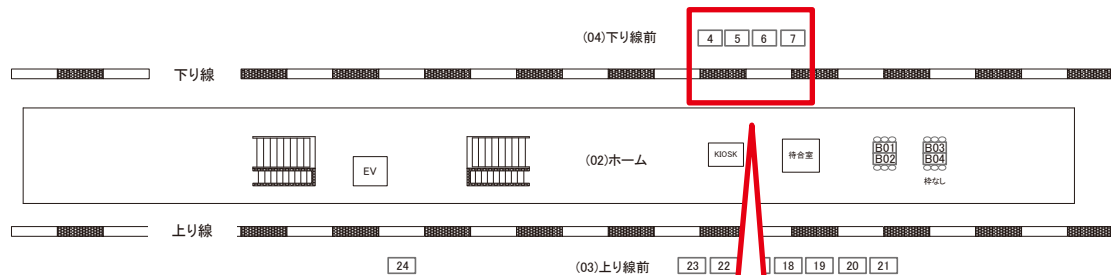

# 鴨居駅 下り線前 サインボード (0495-04-004)

← 東神奈川

八王子 →

媒体番号	駅	場所	サイズ(H×W)	面数	月額定価	電気料金	点灯	返還日
0495-04-004	鴨居	下り線前	1.20 × 3.60	1	40,000円	—	—	2022/05/20

※業種によっては規制がある場合がございますので、事前にご相談ください。

☆1基でも半額媒体 (月額定価より半額になります)

駅看板のサンエイ企画