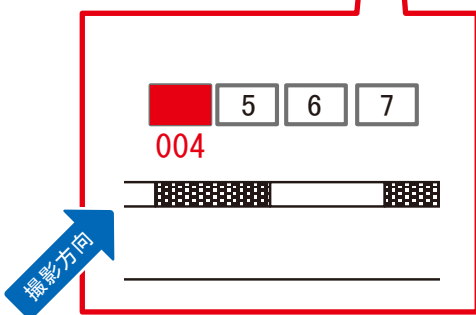

鴨居駅 下り線前 サインボード (0495-04-004)

← 東神奈川

八王子 →

媒体番号	駅	場所	サイズ(H×W)	面数	月額定価	電気料金	点灯	返還日
0495-04-004	鴨居	下り線前	1.20 × 3.60	1	40,000円	—	—	2022/05/20

※業種によっては規制がある場合がございますので、事前にご相談ください。

☆1基でも半額媒体 (月額定価より半額になります)

駅看板のサンエイ企画

電話 03-3355-3325

サンエイ企画

検索