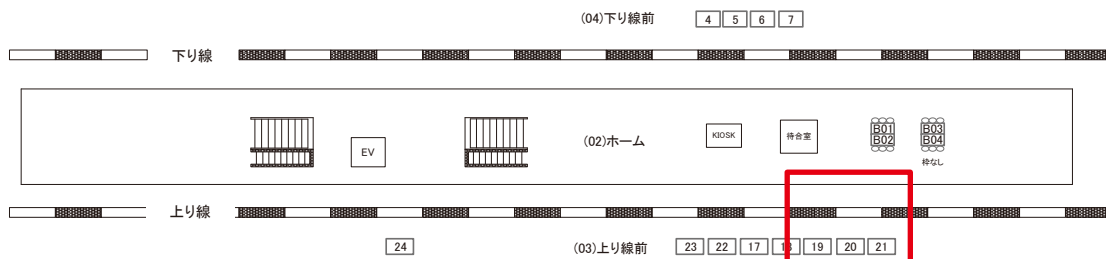

鴨居駅 上り線前 サインボード (0495-03-019)

← 東神奈川

八王子 →

媒体番号	駅	場所	サイズ(H×W)	面数	月額定価	電気料金	点灯	返還日
0495-03-019	鴨居	上り線前	1.20 × 3.60	1	39,000円	—	—	2022/07/20

※業種によっては規制がある場合がございますので、事前にご相談ください。

☆1基でも半額媒体 (月額定価より半額になります)

駅看板のサンエイ企画

電話 03-3355-3325

サンエイ企画

検索