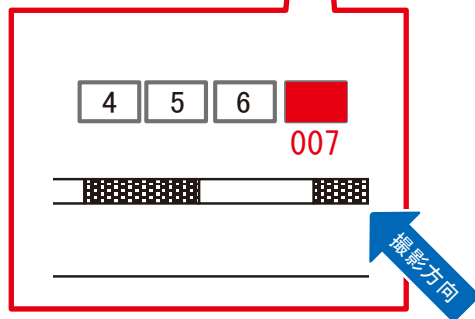

# 鴨居駅 下り線前 サインボード (0495-04-007)

← 東神奈川

八王子 →

媒体番号	駅	場所	サイズ(H×W)	面数	月額定価	電気料金	点灯	返還日
0495-04-007	鴨居	下り線前	1.20 × 3.60	1	39,000円	—	—	2022/02/20

※業種によっては規制がある場合がございますので、事前にご相談ください。

☆1基でも半額媒体 (月額定価より半額になります)

駅看板のサンエイ企画