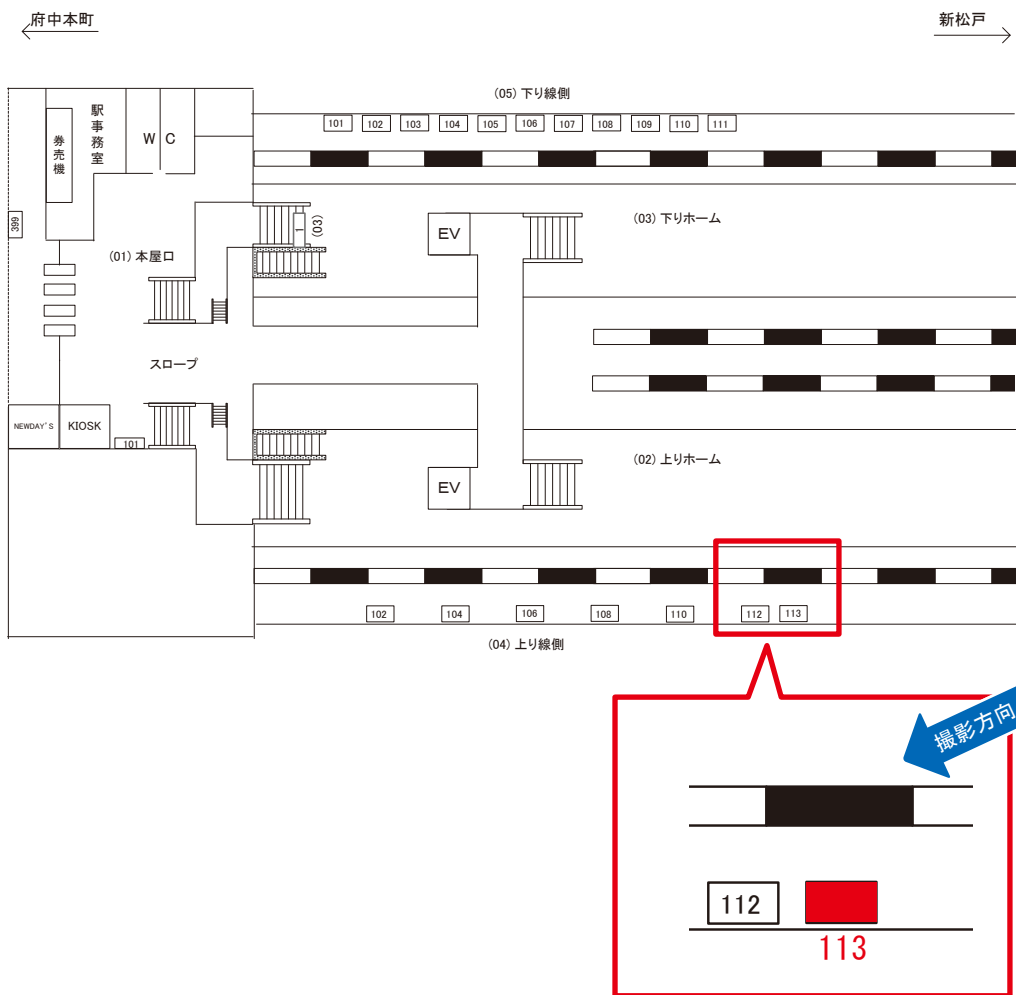

東所沢駅 上り線側 サインボード (0492-04-102)

媒体番号	駅	場所	サイズ(H×W)	面数	月額定価	電気料金	点灯	返還日
0492-04-102	東所沢	上り線側	0.90×2.70	1	18,000円	--	—	2023/03/31

※業種によっては規制がある場合がございますので、事前にご相談ください。

☆1基でも半額媒体(月額定価より半額になります)

駅看板のサンエイ企画

電話 03-3355-3325

サンエイ企画

検索

東所沢駅 上り線側 サインボード (0492-04-113)

媒体番号	駅	場所	サイズ(H×W)	面数	月額定価	電気料金	点灯	返還日
0492-04-113	東所沢	上り線側	0.90×2.70	1	18,900円	--	—	2019/05/31

※業種によっては規制がある場合がございますので、事前にご相談ください。

☆1基でも半額媒体(月額定価より半額になります)

駅看板のサンエイ企画