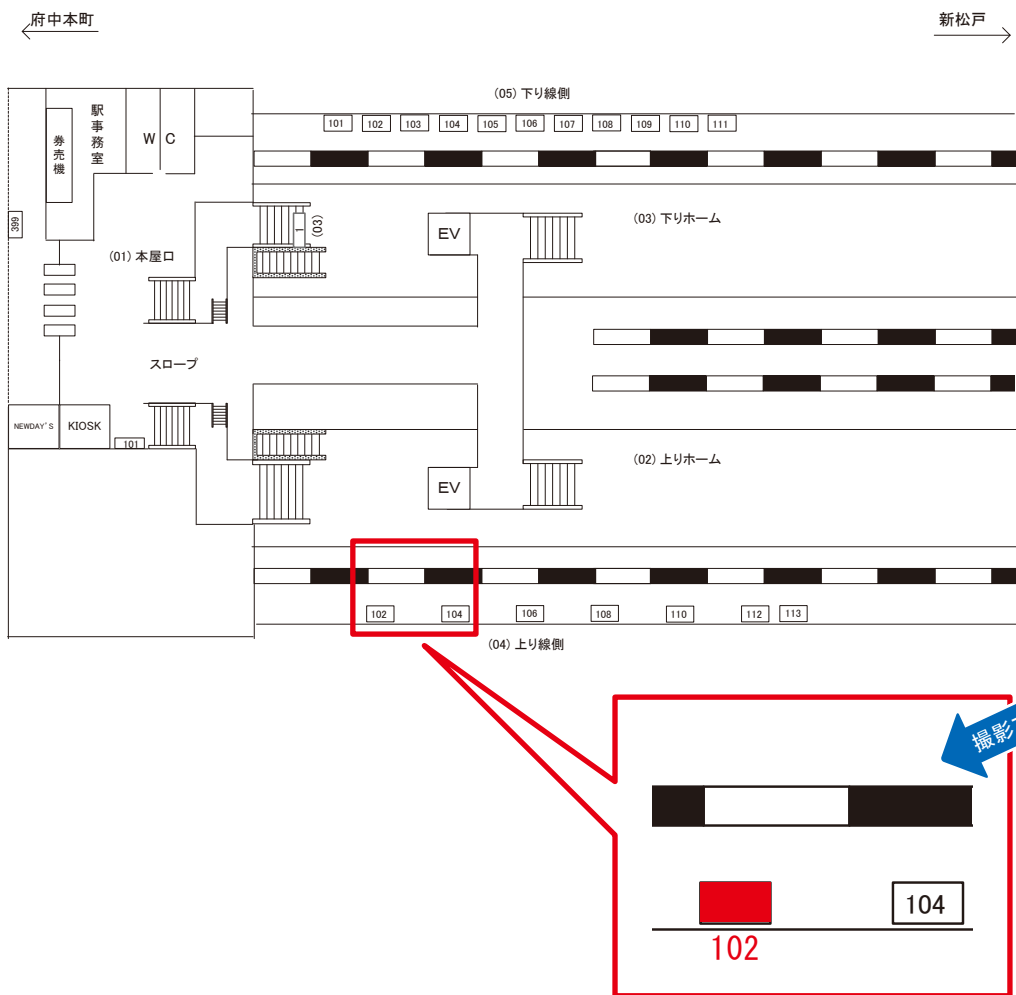

東所沢駅 上り線側 サインボード (0492-04-102)

媒体番号	駅	場所	サイズ(H×W)	面数	月額定価	電気料金	点灯	返還日
0492-04-102	東所沢	上り線側	0.90×2.70	1	18,000円	--	—	2023/03/31

※業種によっては規制がある場合がございますので、事前にご相談ください。

☆1基でも半額媒体(月額定価より半額になります)

駅看板のサンエイ企画

電話 03-3355-3325

サンエイ企画

検索

東所沢駅 上り線側 サインボード (0492-04-113)

媒体番号	駅	場所	サイズ(H×W)	面数	月額定価	電気料金	点灯	返還日
0492-04-113	東所沢	上り線側	0.90×2.70	1	18,900円	--	—	2019/05/31

※業種によっては規制がある場合がございますので、事前にご相談ください。

☆1基でも半額媒体(月額定価より半額になります)

駅看板のサンエイ企画