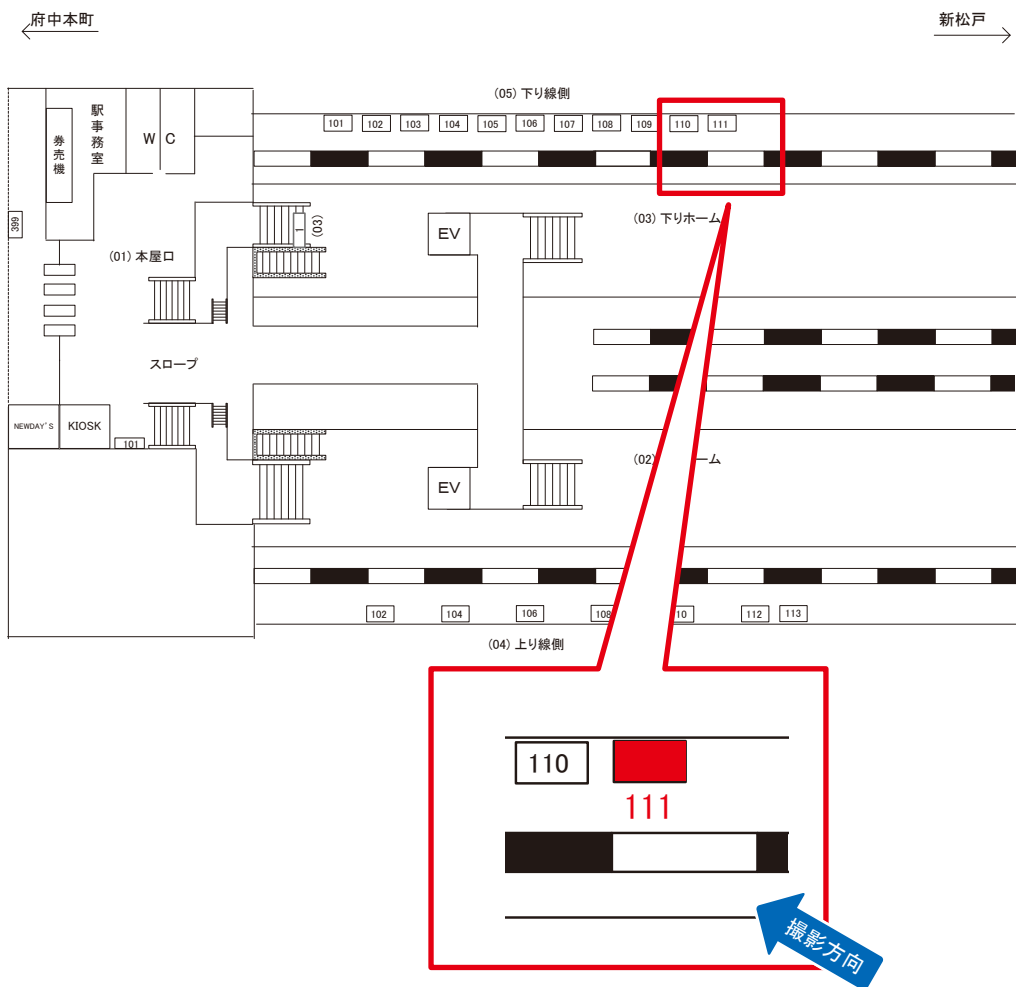

東所沢駅 下り線側 サインボード (0492-05-111)

媒体番号	駅	場所	サイズ(H×W)	面数	月額定価	電気料金	点灯	返還日
0492-05-111	東所沢	下り線側	0.90×2.70	1	19,000円	--	—	2020/07/10

※業種によっては規制がある場合がございますので、事前にご相談ください。

☆1基でも半額媒体(月額定価より半額になります)

駅看板のサンエイ企画

電話 03-3355-3325

サンエイ企画

検索