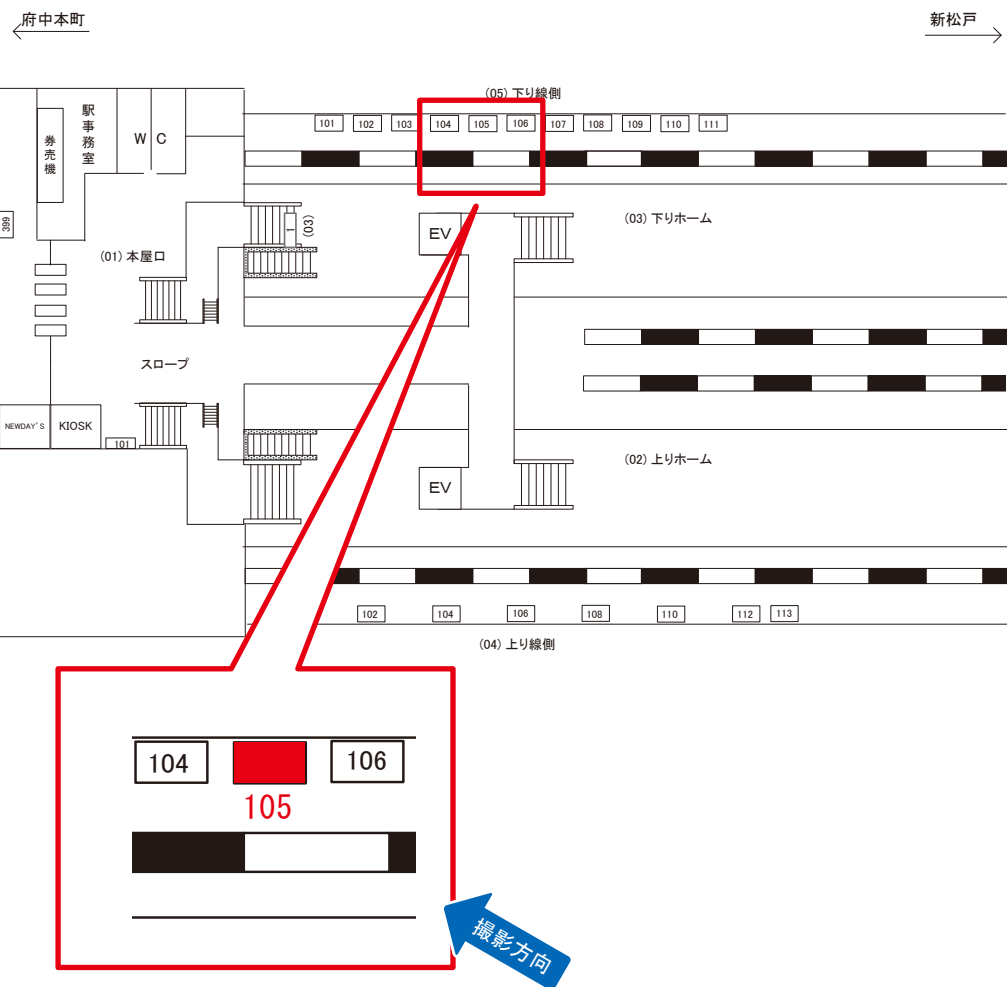

東所沢駅 下り線側 サインボード (0492-05-105)

媒体番号	駅	場所	サイズ(H×W)	面数	月額定価	電気料金	点灯	返還日
0492-05-105	東所沢	下り線側	0.90×2.70	1	18,000円	--	—	2020/04/20

※業種によっては規制がある場合がございますので、事前にご相談ください。

☆1基でも半額媒体(月額定価より半額になります)

駅看板のサンエイ企画

電話 03-3355-3325

サンエイ企画

検索