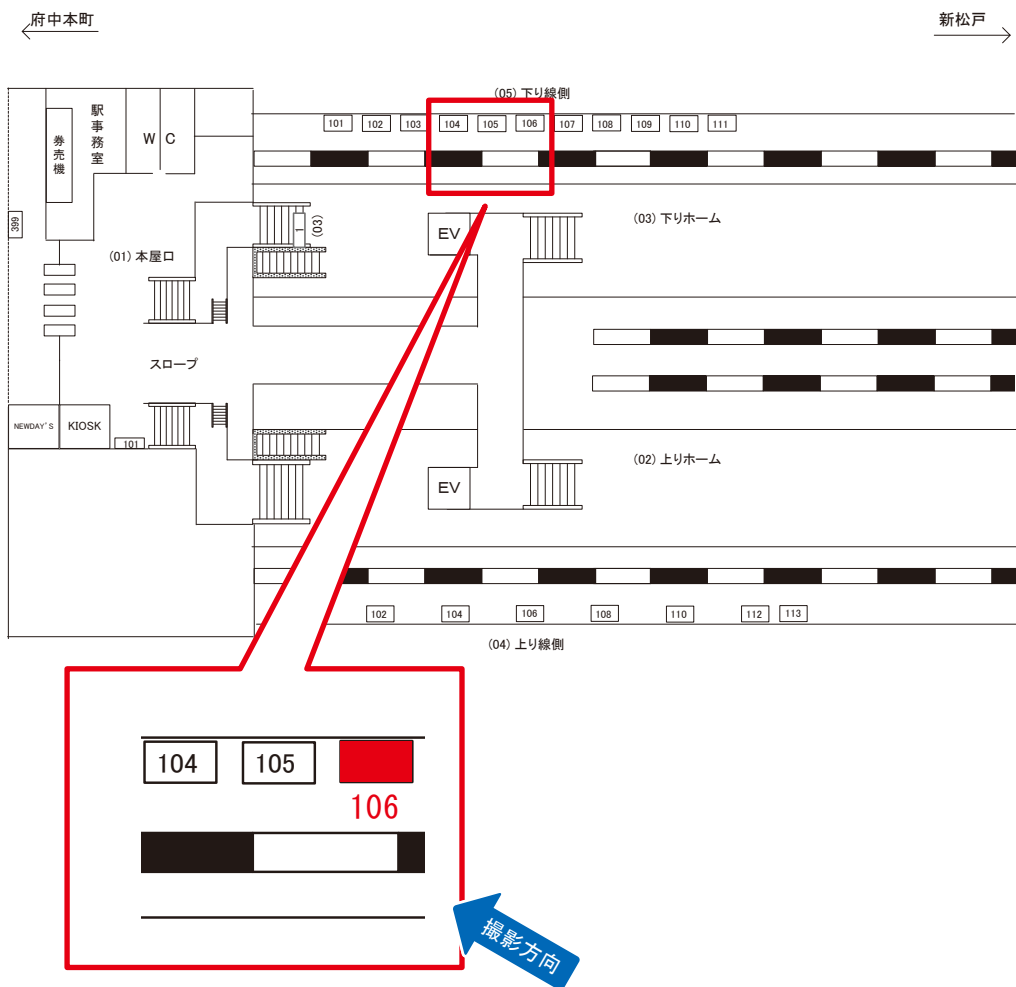

東所沢駅 下り線側 サインボード (0492-05-106)

媒体番号	駅	場所	サイズ(H×W)	面数	月額定価	電気料金	点灯	返還日
0492-05-106	東所沢	下り線側	0.90×2.70	1	18,000円	--	—	2021/11/30

※業種によっては規制がある場合がございますので、事前にご相談ください。

☆1基でも半額媒体(月額定価より半額になります)

駅看板のサンエイ企画

電話 03-3355-3325

サンエイ企画

検索