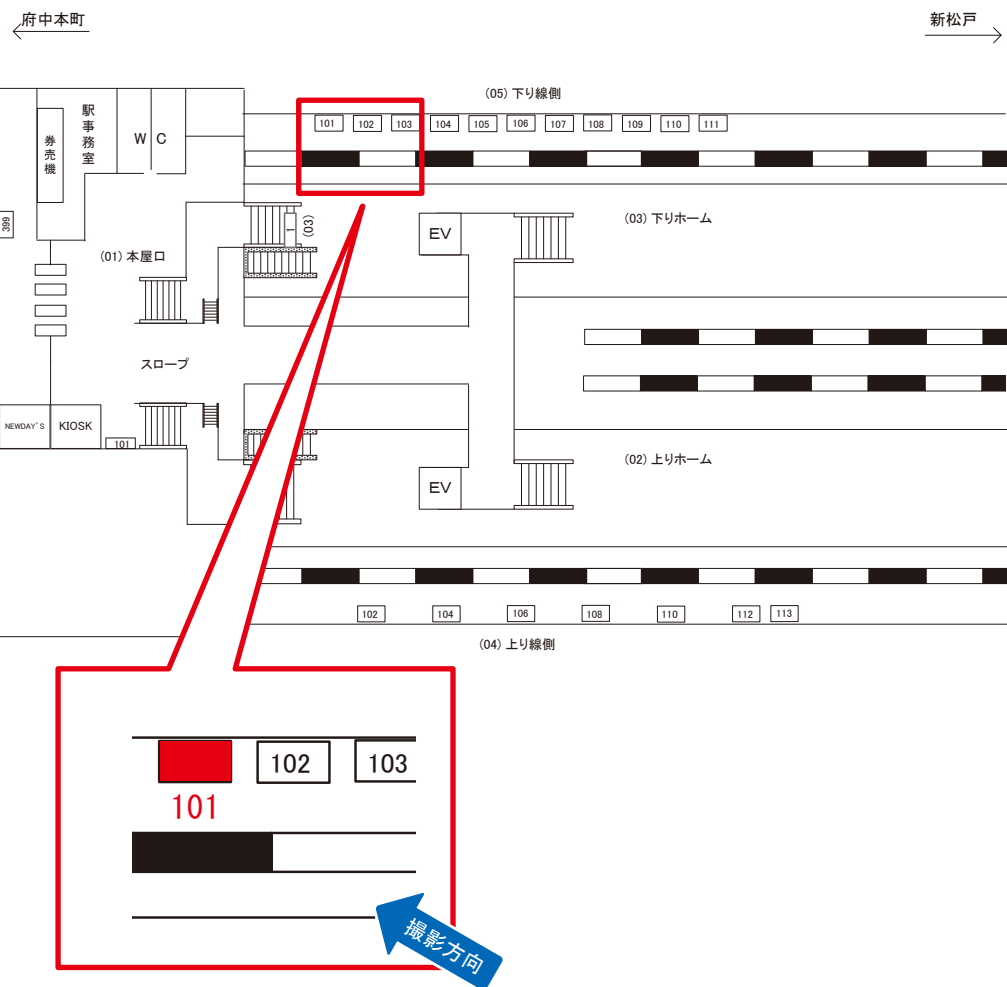

サンエイ企画

検索

東所沢駅 上り線側 サインボード (0492-04-113)

媒体番号	駅	場所	サイズ(H×W)	面数	月額定価	電気料金	点灯	返還日
0492-04-113	東所沢	上り線側	0.90×2.70	1	18,900円	--	—	2019/05/31

※業種によっては規制がある場合がございますので、事前にご相談ください。

☆1基でも半額媒体(月額定価より半額になります)

駅看板のサンエイ企画

電話 03-3355-3325

サンエイ企画

検索

東所沢駅 下り線側 サインボード (0492-05-101)

媒体番号	駅	場所	サイズ(H×W)	面数	月額定価	電気料金	点灯	返還日
0492-05-101	東所沢	下り線側	0.90×2.70	1	18,000円	--	—	2022/03/20

※業種によっては規制がある場合がございますので、事前にご相談ください。

☆1基でも半額媒体(月額定価より半額になります)