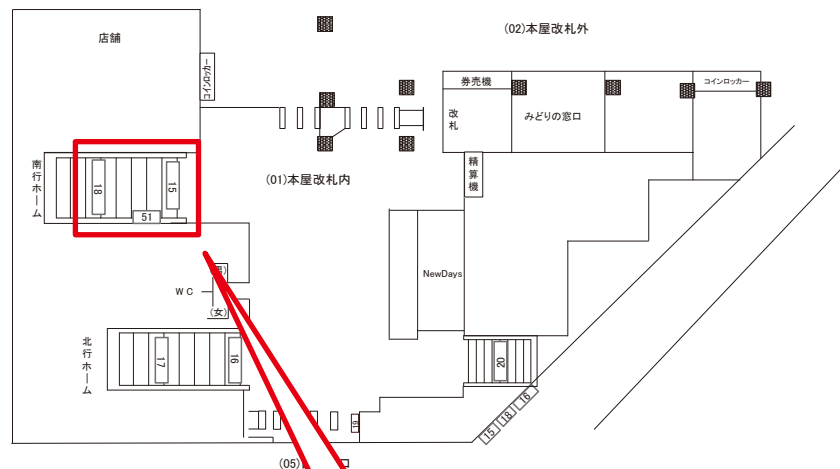

# 有楽町駅 本屋改札内 サインボード (0002-01-051)

← 東京

大船 →

媒体番号	駅	場所	サイズ(H×W)	面数	月額定価	電気料金	点灯	返還日
0002-01-051	有楽町	本屋改札内	1.27×1.52	1	107,000円	6,480円	7:00~23:00	2022/08/10

※業種によっては規制がある場合がございますので、事前にご相談ください。

☆1基でも半額媒体(月額定価より半額になります)

# 有楽町駅 中央口 サインボード (0002-03-030)

媒体番号	駅	場所	サイズ(H×W)	面数	月額定価	電気料金	点灯	返還日
0002-03-030	有楽町	中央口	1.10×1.53	1	150,000円	3,150円	7:00~23:00	2023/09/20

※業種によっては規制がある場合がございますので、事前にご相談ください。

☆3基以上申込で半額媒体(月額定価より半額になります)