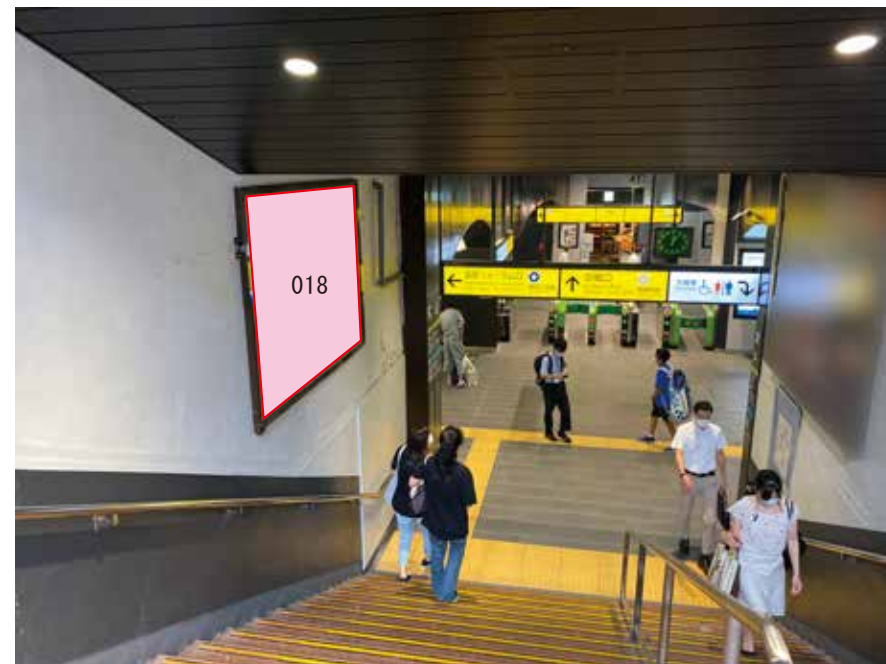

有楽町駅 京橋口 サインボード (0002-04-018)

媒体番号	駅	場所	サイズ(H×W)	面数	月額定価	電気料金	点灯	返還日
0002-04-018	有楽町	京橋口	1.60×2.30	1	213,000円	—	—	2024/04/30

※業種によっては規制がある場合がございますので、事前にご相談ください。

駅看板のサンエイ企画

電話 03-3355-3325

サンエイ企画

検索