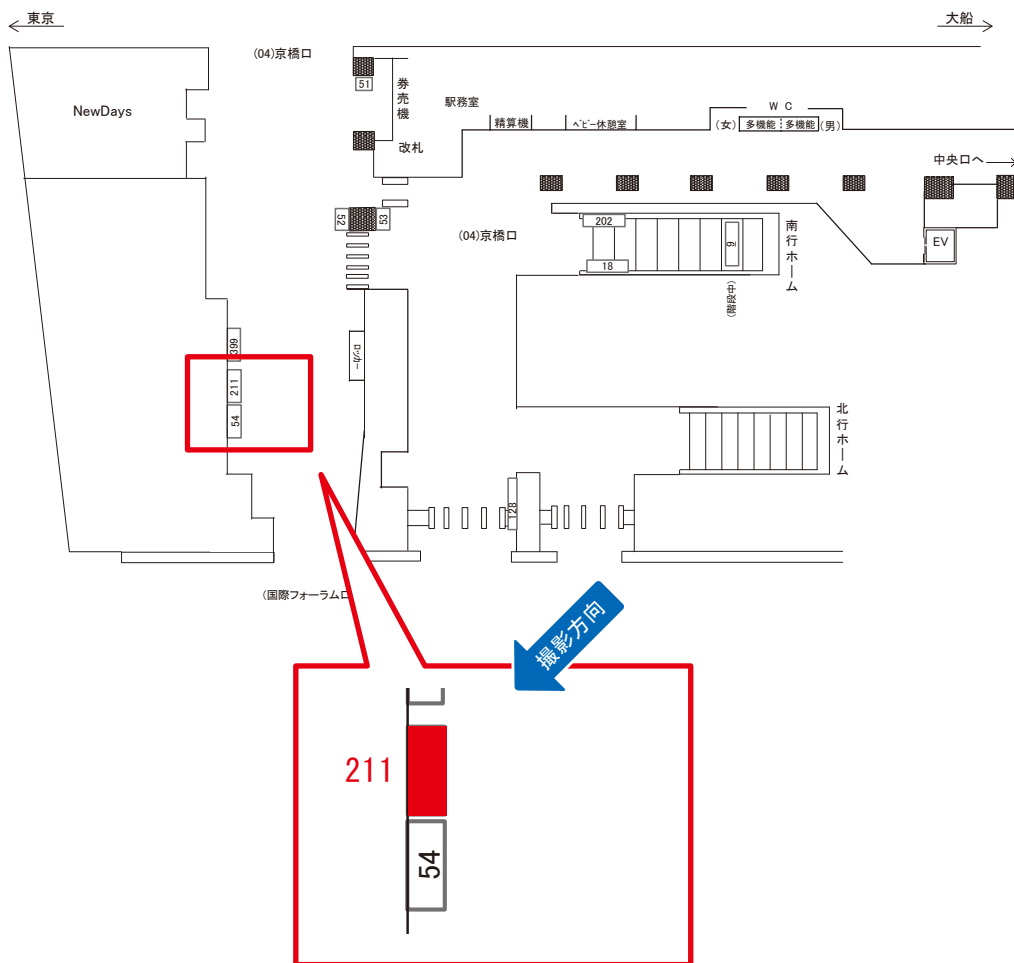

# 有楽町駅 京橋口 サインボード (0002-04-018)

媒体番号	駅	場所	サイズ(H×W)	面数	月額定価	電気料金	点灯	返還日
0002-04-018	有楽町	京橋口	1.60×2.30	1	213,000円	—	—	2024/04/30

※業種によっては規制がある場合がございますので、事前にご相談ください。

駅看板のサンエイ企画

電話 03-3355-3325

サンエイ企画

検索

# 有楽町駅 京橋口 サインボード (0002-04-211)

媒体番号	駅	場所	サイズ(H×W)	面数	月額定価	電気料金	点灯	返還日
0002-04-211	有楽町	京橋口	1.85 × 2.40	1	240,000円	—	—	2024/03/31

※業種によっては規制がある場合がございますので、事前にご相談ください。

駅看板のサンエイ企画

電話 03-3355-3325

サンエイ企画

検索