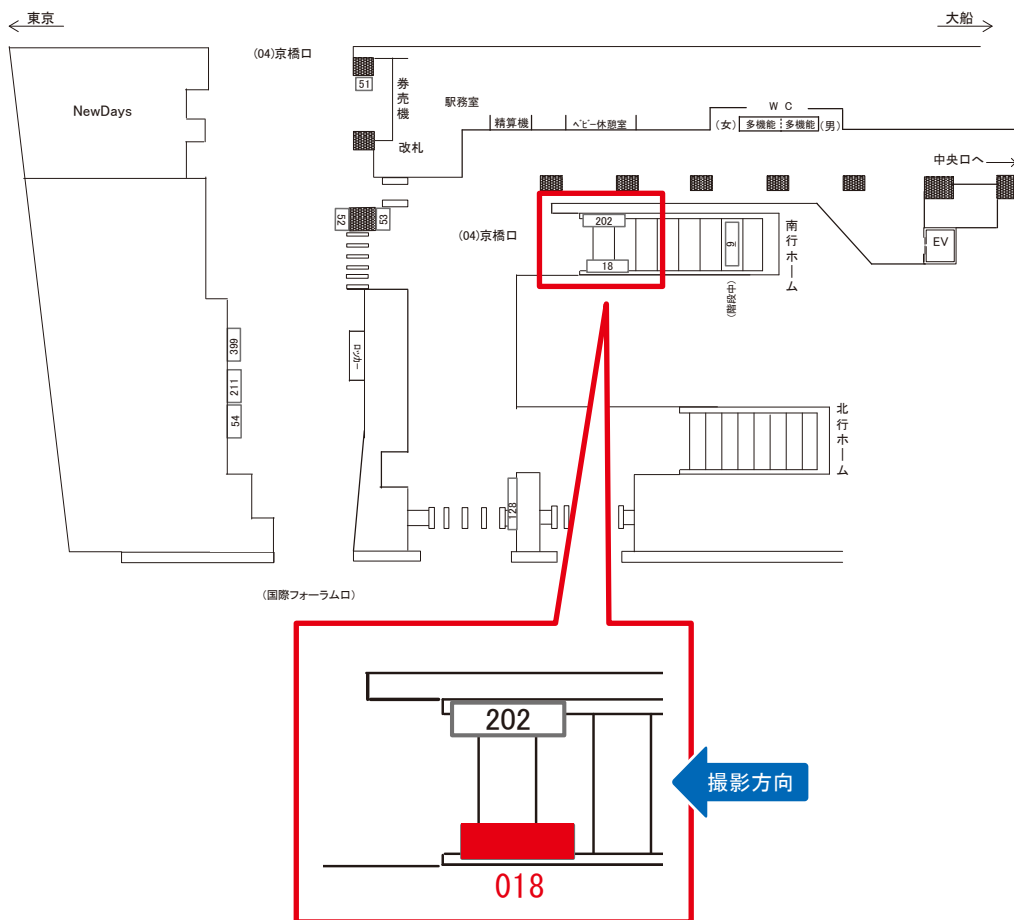

有楽町駅 京橋口 サインボード (0002-04-018)

媒体番号	駅	場所	サイズ(H×W)	面数	月額定価	電気料金	点灯	返還日
0002-04-018	有楽町	京橋口	1.60×2.30	1	213,000円	—	—	2024/04/30

※業種によっては規制がある場合がございますので、事前にご相談ください。

駅看板のサンエイ企画

電話 03-3355-3325

サンエイ企画

検索