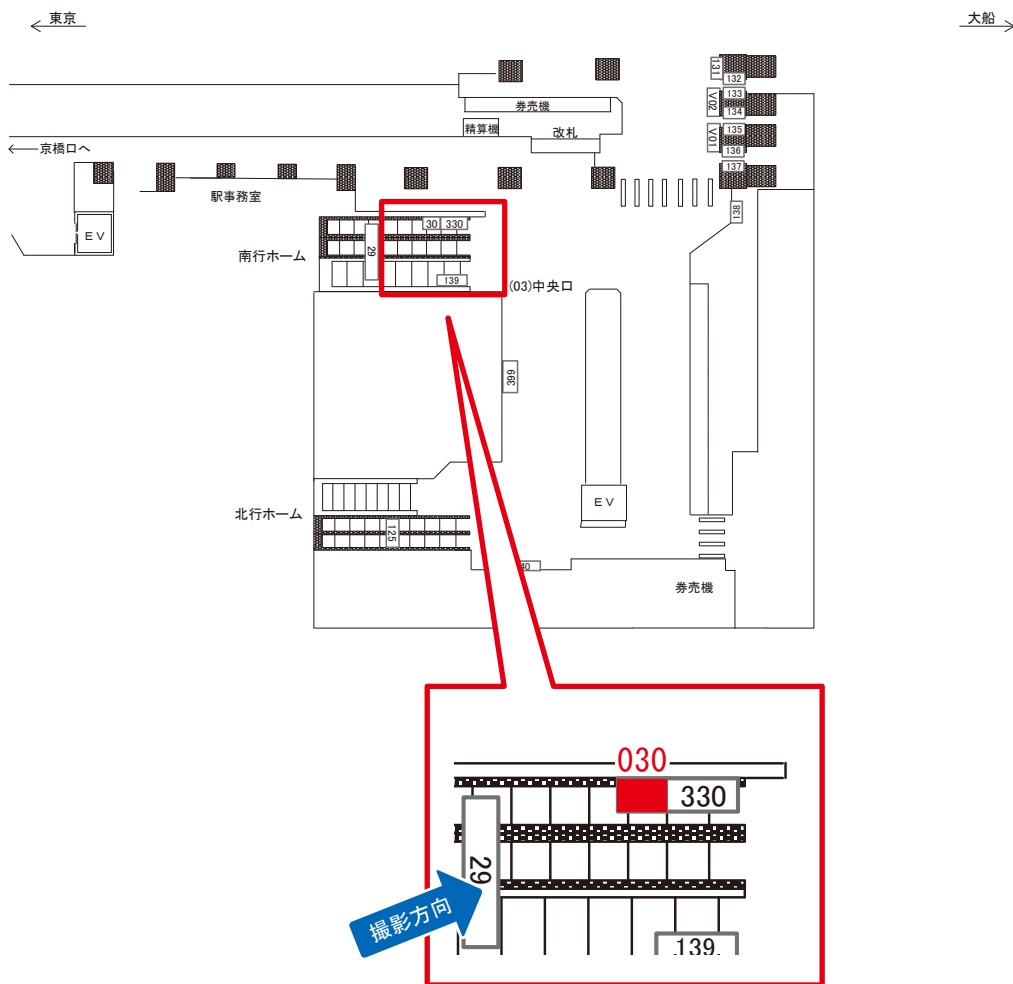

# 有楽町駅 本屋改札内 サインボード (0002-01-051)

← 東京

大船 →

媒体番号	駅	場所	サイズ(H×W)	面数	月額定価	電気料金	点灯	返還日
0002-01-051	有楽町	本屋改札内	1.27×1.52	1	107,000円	6,480円	7:00~23:00	2022/08/10

※業種によっては規制がある場合がございますので、事前にご相談ください。

☆1基でも半額媒体(月額定価より半額になります)

# 有楽町駅 中央口 サインボード (0002-03-030)

媒体番号	駅	場所	サイズ(H×W)	面数	月額定価	電気料金	点灯	返還日
0002-03-030	有楽町	中央口	1.10×1.53	1	150,000円	3,150円	7:00~23:00	2023/09/20

※業種によっては規制がある場合がございますので、事前にご相談ください。

☆3基以上申込で半額媒体(月額定価より半額になります)