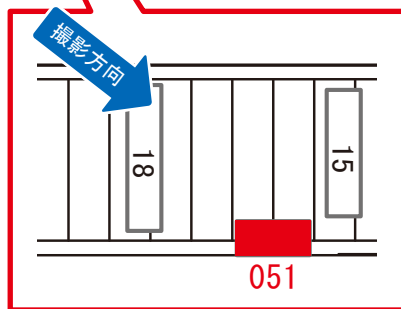

# 有楽町駅 本屋改札内 サインボード (0002-01-051)

← 東京

大船 →

媒体番号	駅	場所	サイズ(H×W)	面数	月額定価	電気料金	点灯	返還日
0002-01-051	有楽町	本屋改札内	1.27×1.52	1	107,000円	6,480円	7:00~23:00	2022/08/10

※業種によっては規制がある場合がございますので、事前にご相談ください。

☆1基でも半額媒体(月額定価より半額になります)