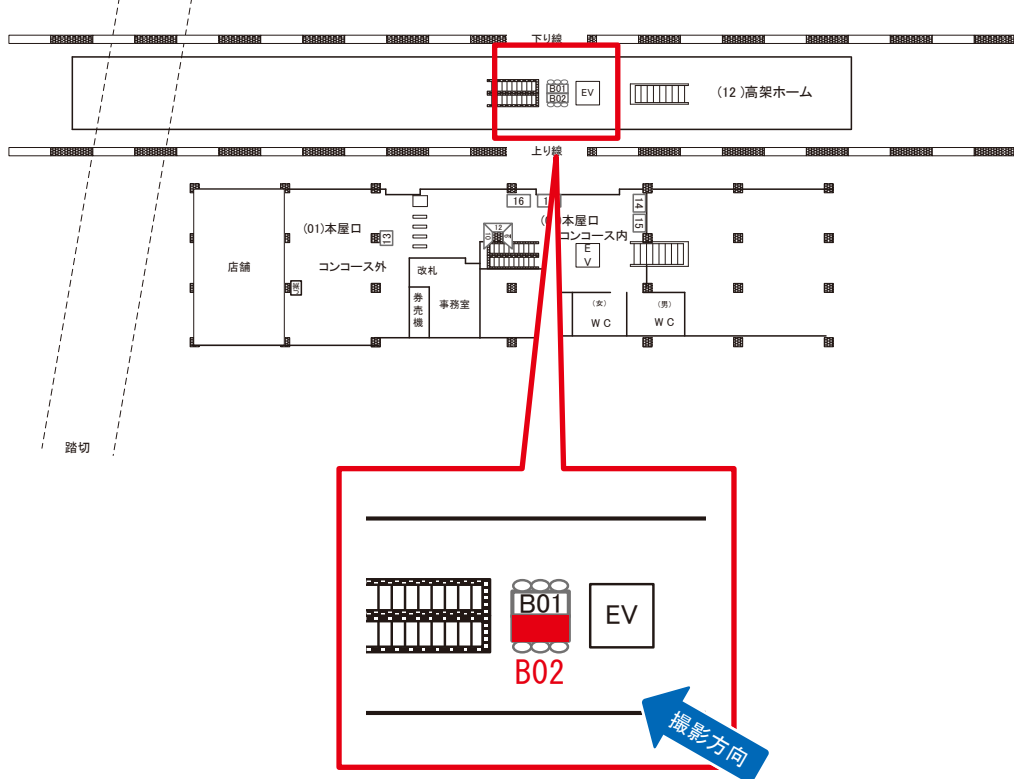

矢野口駅 高架上りホーム サインボード (0480-12-B01)

← 川崎 → 立川 →

両面販売 (12-B02)

媒体番号	駅	場所	サイズ(H×W)	面数	月額定価	電気料金	点灯	返還日
0480-12-B01	矢野口	高架上りホーム	0.72 × 3.00	1	20,000円	—	—	2022/09/20

※業種によっては規制がある場合がございますので、事前にご相談ください。

☆1基でも半額媒体 (月額定価より半額になります)

駅看板のサンエイ企画

電話 03-3355-3325

サンエイ企画

検索

矢野口駅 高架上りホーム サインボード (0480-12-B02)

← 川崎 → 立川 →

両面販売(12-B01)

媒体番号	駅	場所	サイズ(H×W)	面数	月額定価	電気料金	点灯	返還日
0480-12-B02	矢野口	高架上りホーム	0.72 × 3.00	1	20,000円	—	—	2022/09/20