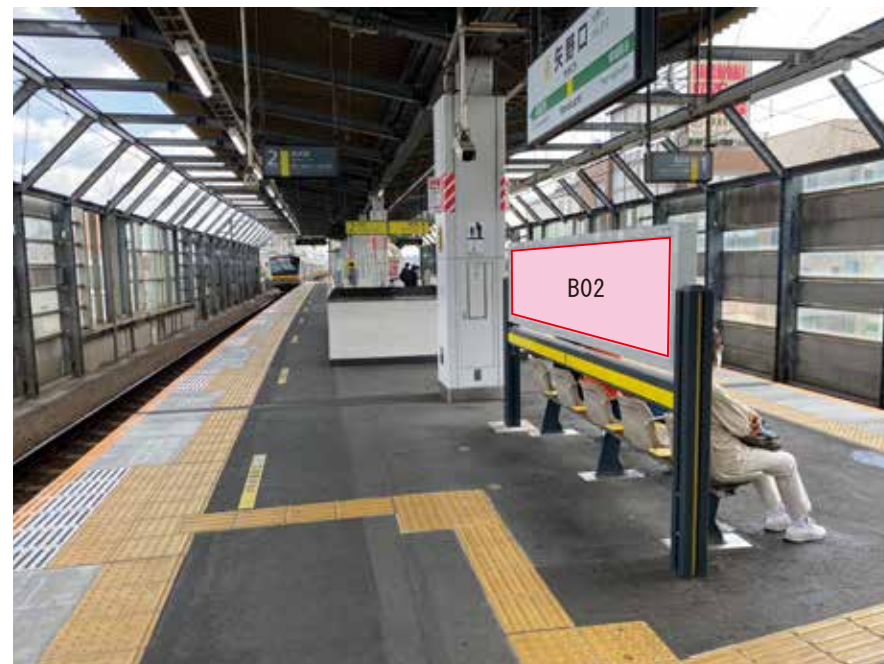

矢野口駅 高架上りホーム サインボード (0480-12-B01)

← 川崎 → 立川 →

両面販売 (12-B02)

媒体番号	駅	場所	サイズ(H×W)	面数	月額定価	電気料金	点灯	返還日
0480-12-B01	矢野口	高架上りホーム	0.72 × 3.00	1	20,000円	—	—	2022/09/20

※業種によっては規制がある場合がございますので、事前にご相談ください。

☆1基でも半額媒体 (月額定価より半額になります)

駅看板のサンエイ企画

電話 03-3355-3325

サンエイ企画

検索

矢野口駅 高架上りホーム サインボード (0480-12-B02)

← 川崎 → 立川 →

両面販売(12-B01)

媒体番号	駅	場所	サイズ(H×W)	面数	月額定価	電気料金	点灯	返還日
0480-12-B02	矢野口	高架上りホーム	0.72 × 3.00	1	20,000円	—	—	2022/09/20