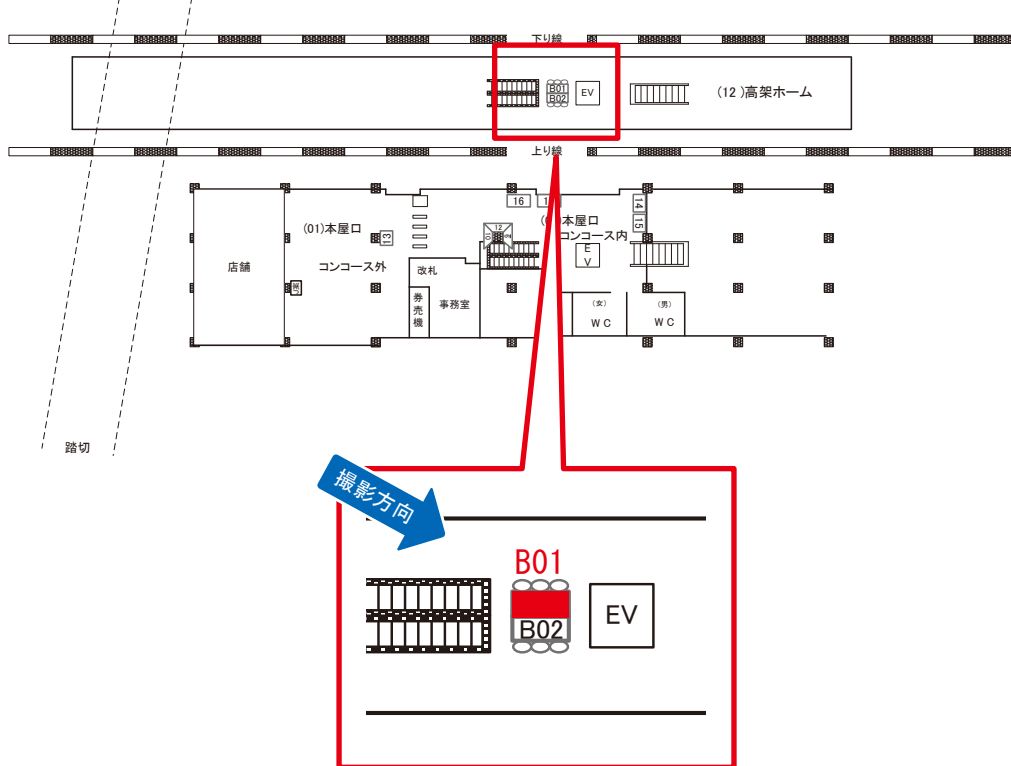

矢野口駅 高架上りホーム サインボード (0480-12-B01)

← 川崎 → 立川 →

両面販売 (12-B02)

媒体番号	駅	場所	サイズ(H×W)	面数	月額定価	電気料金	点灯	返還日
0480-12-B01	矢野口	高架上りホーム	0.72 × 3.00	1	20,000円	—	—	2022/09/20

※業種によっては規制がある場合がございますので、事前にご相談ください。

☆1基でも半額媒体 (月額定価より半額になります)

駅看板のサンエイ企画

電話 03-3355-3325

サンエイ企画

検索

矢野口駅 高架上りホーム サインボード (0480-12-B02)

← 川崎 → 立川 →

両面販売(12-B01)

媒体番号	駅	場所	サイズ(H×W)	面数	月額定価	電気料金	点灯	返還日
0480-12-B02	矢野口	高架上りホーム	0.72 × 3.00	1	20,000円	—	—	2022/09/20