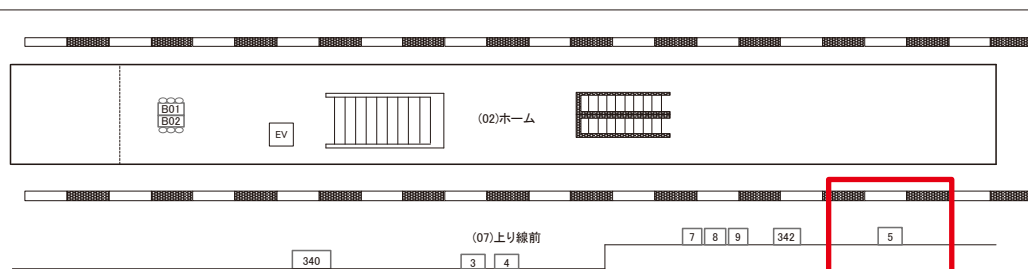

駅看板のサンエイ企画

電話 03-3355-3325

サンエイ企画

検索

武蔵新城駅 上り線前 サインボード (0472-07-005)

← 川崎

立川 →

媒体番号	駅	場所	サイズ(H×W)	面数	月額定価	電気料金	点灯	返還日
0472-07-005	武蔵新城	上り線前	1.20×2.40	1	47,000円	—	—	2023/12/31