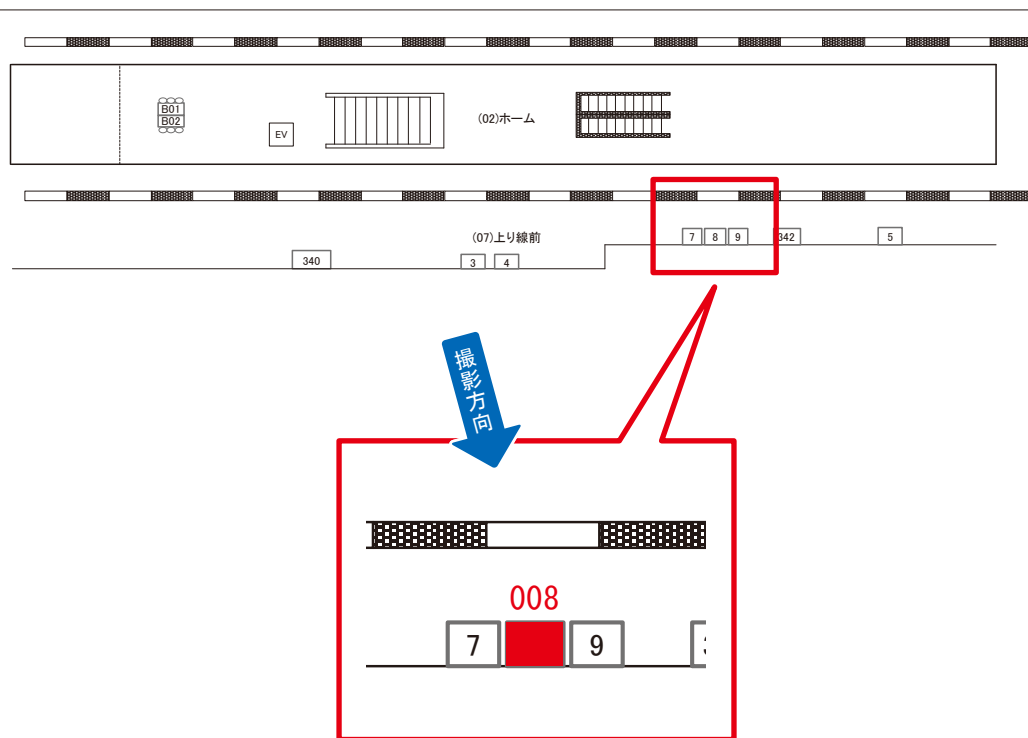

※業種によっては規制がある場合がございますので、事前にご相談ください。

駅看板のサンエイ企画

電話 03-3355-3325

サンエイ企画

検索

武蔵新城駅 上り線前 サインボード (0472-07-008)

← 川崎

立川 →