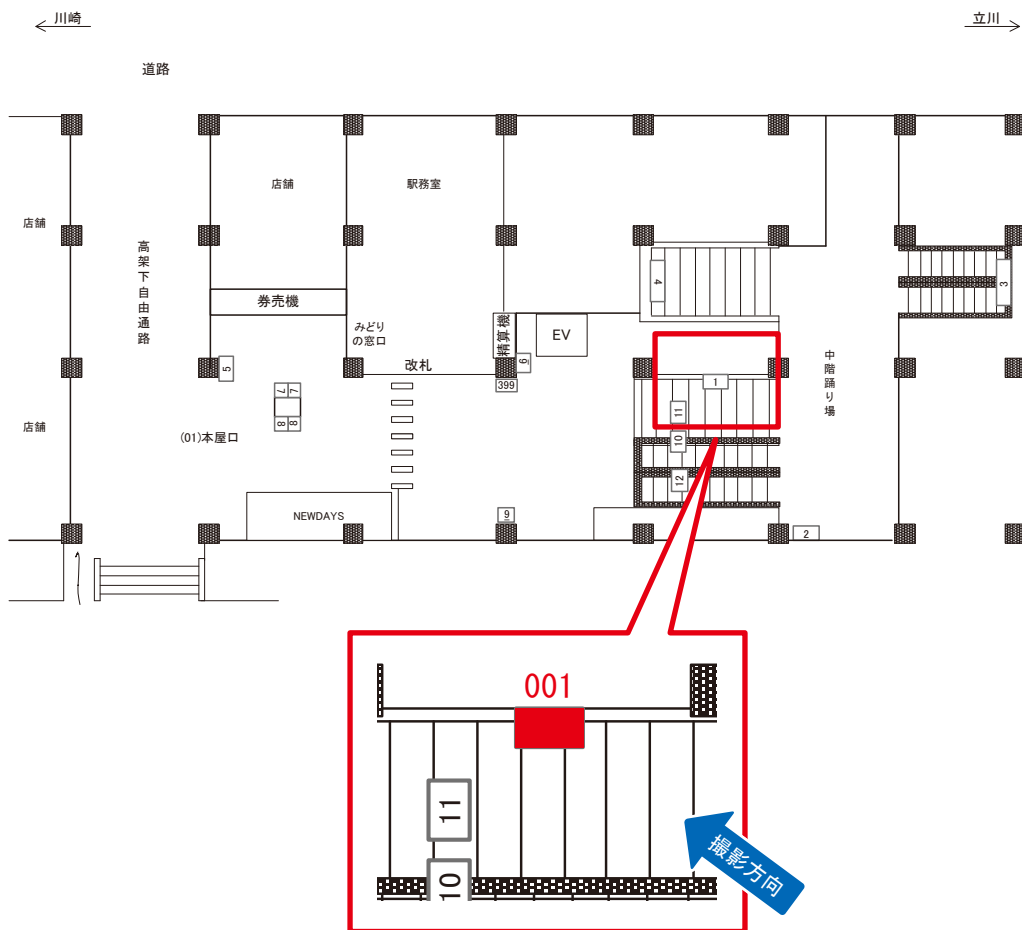

武蔵新城駅 本屋口 サインボード (0472-01-001)

媒体番号	駅	場所	サイズ(H×W)	面数	月額定価	電気料金	点灯	返還日
0472-01-001	武蔵新城	本屋口	0.90×1.80	1	67,000円	2,970円	7:00~22:00	2023/05/10

※業種によっては規制がある場合がございますので、事前にご相談ください。

☆3基以上申込で半額媒体(月額定価より半額になります)

駅看板のサンエイ企画

電話 03-3355-3325

サンエイ企画

検索

武蔵新城駅 上り線前 サインボード (0472-07-005)

← 川崎

立川 →

媒体番号	駅	場所	サイズ(H×W)	面数	月額定価	電気料金	点灯	返還日
0472-07-005	武蔵新城	上り線前	1.20×2.40	1	47,000円	—	—	2023/12/31