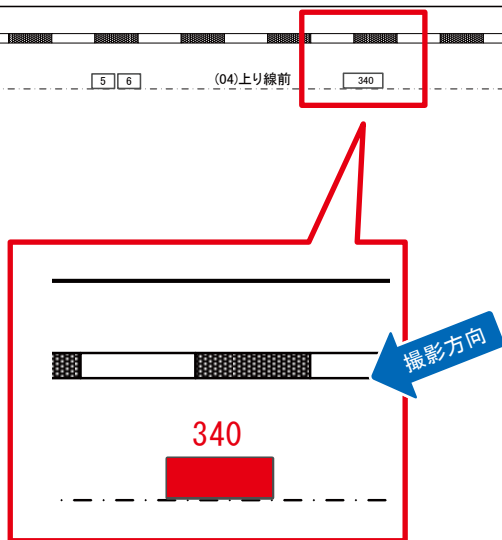

武蔵中原駅 上り線前 サインボード (0471-04-340)

媒体番号	駅	場所	サイズ(H×W)	面数	月額定価	電気料金	点灯	返還日
0471-04-340	武蔵中原	上り線前	3.20×4.20	1	90,000円	—	—	2024/03/31

※業種によっては規制がある場合がございますので、事前にご相談ください。

☆1基でも半額媒体 (月額定価より半額になります)

駅看板のサンエイ企画

電話 03-3355-3325

サンエイ企画

検索