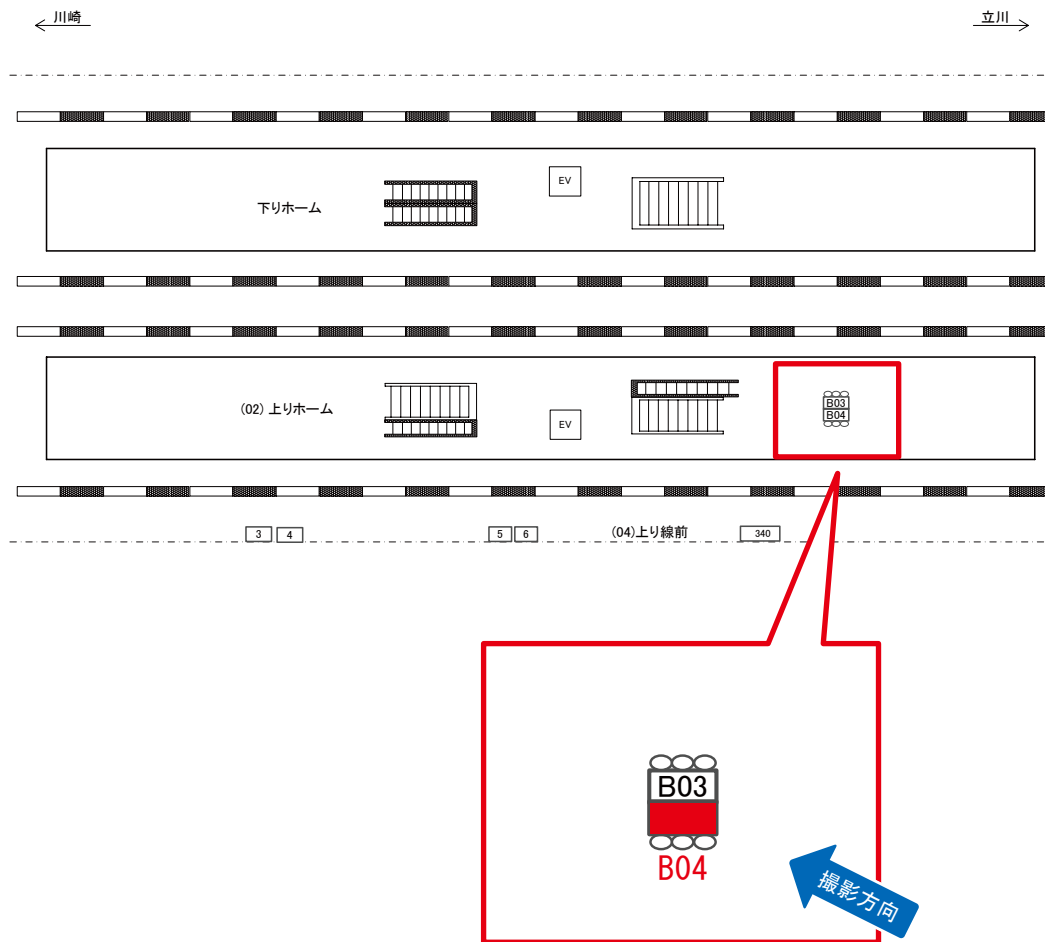

媒体番号	駅	場所	サイズ(H×W)	面数	月額定価	電気料金	点灯	返還日
0471-02-B03	武蔵中原	上りホーム	0.72×3.00	1	25,000円	—	—	2021/06/20

※業種によっては規制がある場合がございますので、事前にご相談ください。

☆1基でも半額媒体 (月額定価より半額になります)

駅看板のサンエイ企画

電話 03-3355-3325

サンエイ企画

検索

武蔵中原駅 上りホーム サインボード (0471-02-B04)