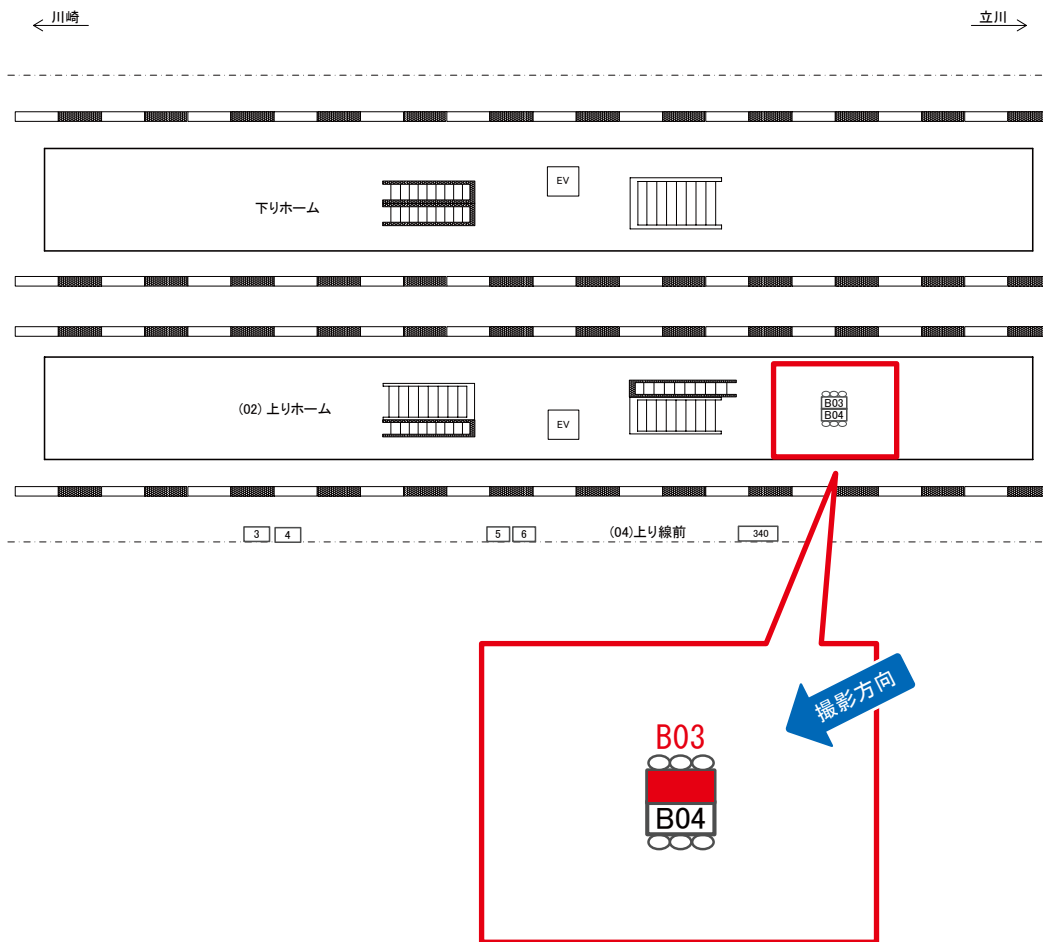

※業種によっては規制がある場合がございますので、事前にご相談ください。

☆1基でも半額媒体 (月額定価より半額になります)

駅看板のサンエイ企画

電話 03-3355-3325

サンエイ企画

検索

武蔵中原駅 上りホーム サインボード (0471-02-B03)

両面販売 (02-B04)