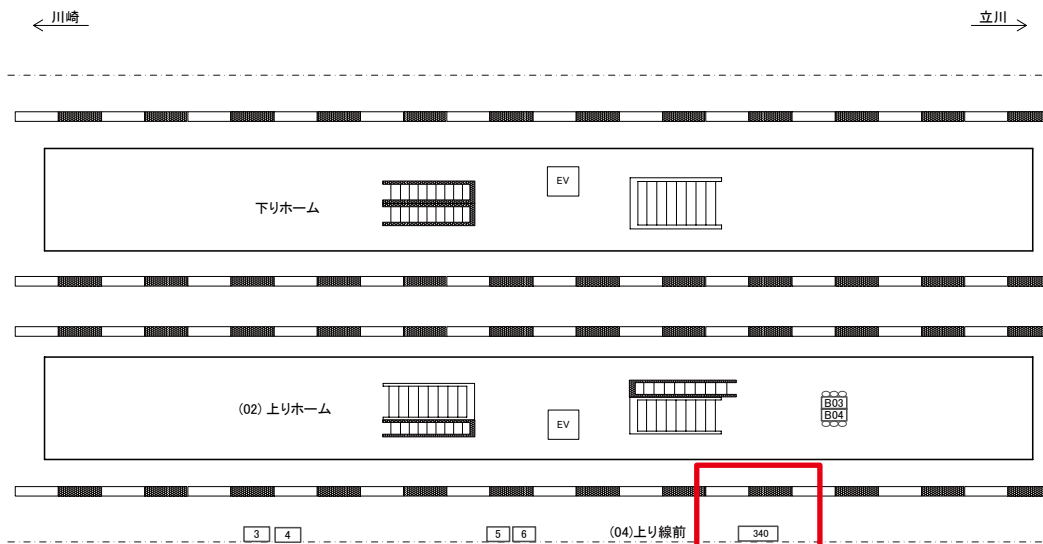

武蔵中原駅 上り線前 サインボード (0471-04-340)

媒体番号	駅	場所	サイズ(H×W)	面数	月額定価	電気料金	点灯	返還日
0471-04-340	武蔵中原	上り線前	3.20×4.20	1	90,000円	—	—	2024/03/31

※業種によっては規制がある場合がございますので、事前にご相談ください。

☆1基でも半額媒体 (月額定価より半額になります)

駅看板のサンエイ企画

電話 03-3355-3325

サンエイ企画

検索