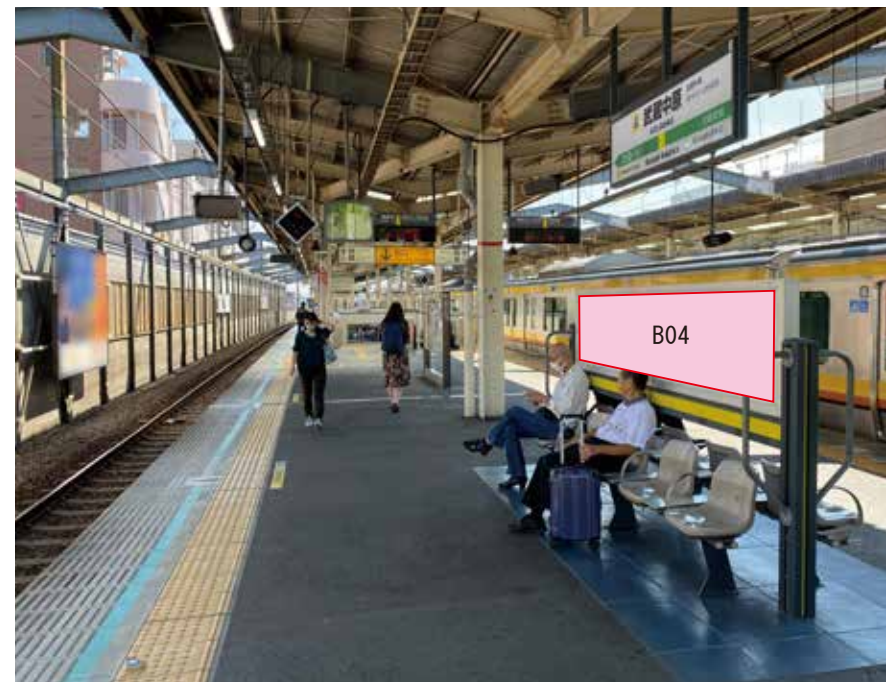

媒体番号	駅	場所	サイズ(H×W)	面数	月額定価	電気料金	点灯	返還日
0471-02-B03	武蔵中原	上りホーム	0.72×3.00	1	25,000円	—	—	2021/06/20

※業種によっては規制がある場合がございますので、事前にご相談ください。

☆1基でも半額媒体 (月額定価より半額になります)

駅看板のサンエイ企画

電話 03-3355-3325

サンエイ企画

検索

武蔵中原駅 上りホーム サインボード (0471-02-B04)