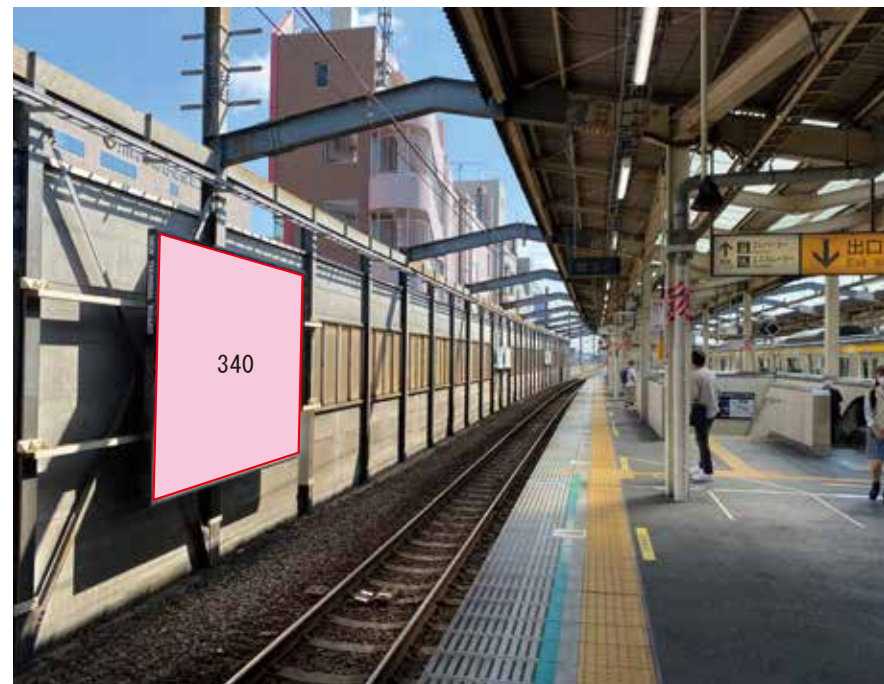

武蔵中原駅 上り線前 サインボード (0471-04-340)

媒体番号	駅	場所	サイズ(H×W)	面数	月額定価	電気料金	点灯	返還日
0471-04-340	武蔵中原	上り線前	3.20×4.20	1	90,000円	—	—	2024/03/31

※業種によっては規制がある場合がございますので、事前にご相談ください。

☆1基でも半額媒体 (月額定価より半額になります)

駅看板のサンエイ企画

電話 03-3355-3325

サンエイ企画

検索