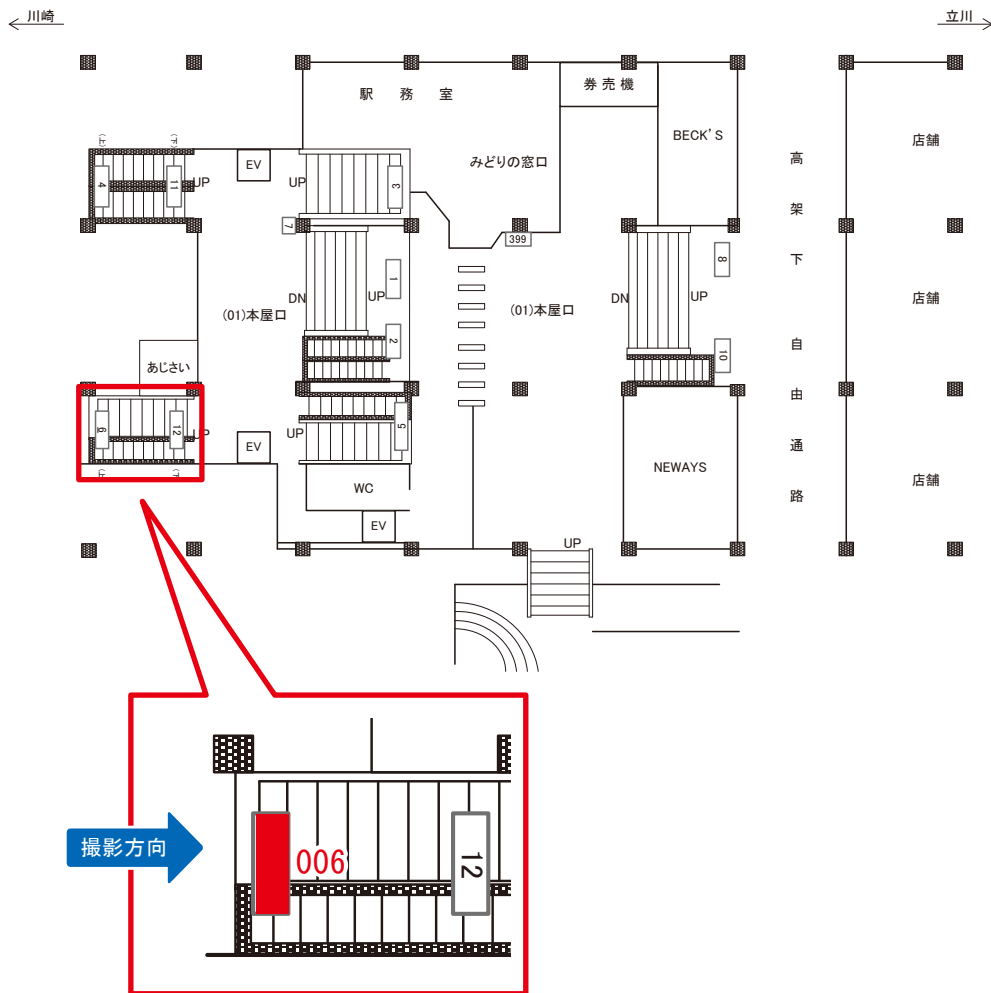

武蔵中原駅 本屋口 サインボード (0471-01-003)

媒体番号	駅	場所	サイズ(H×W)	面数	月額定価	電気料金	点灯	返還日
0471-01-003	武蔵中原	本屋口	0.90×2.70	1	47,000円	—	—	2024/01/20

※業種によっては規制がある場合がございますので、事前にご相談ください。

武蔵中原駅 本屋口 サインボード (0471-01-006)

媒体番号	駅	場所	サイズ(H×W)	面数	月額定価	電気料金	点灯	返還日
0471-01-006	武蔵中原	本屋口	0.90×2.70	1	47,000円	—	—	2022/08/20

※業種によっては規制がある場合がございますので、事前にご相談ください。

☆1基でも半額媒体 (月額定価より半額になります)

駅看板のサンエイ企画

電話 03-3355-3325

サンエイ企画

検索

武蔵中原駅 上りホーム サインボード (0471-02-B03)

両面販売 (02-B04)