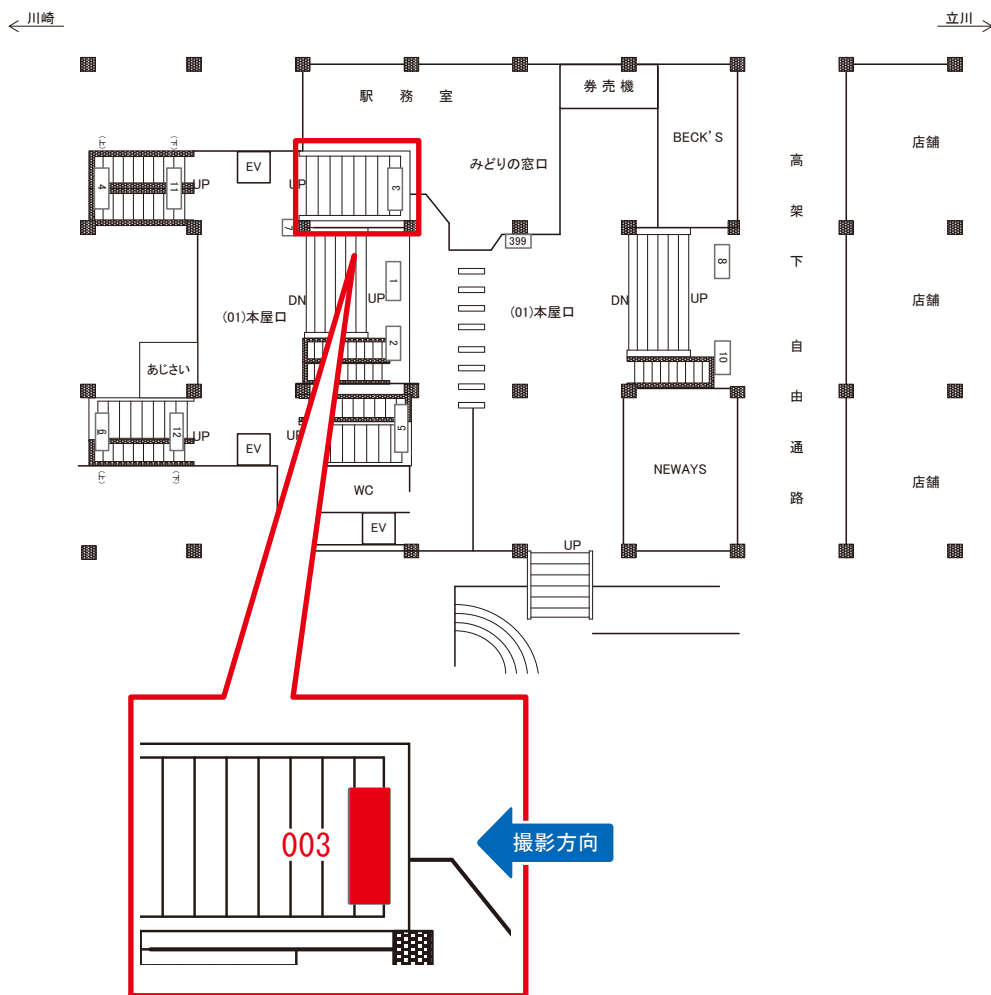

武蔵中原駅 本屋口 サインボード (0471-01-003)

媒体番号	駅	場所	サイズ(H×W)	面数	月額定価	電気料金	点灯	返還日
0471-01-003	武蔵中原	本屋口	0.90×2.70	1	47,000円	—	—	2024/01/20

※業種によっては規制がある場合がございますので、事前にご相談ください。

武蔵中原駅 本屋口 サインボード (0471-01-006)

媒体番号	駅	場所	サイズ(H×W)	面数	月額定価	電気料金	点灯	返還日
0471-01-006	武蔵中原	本屋口	0.90×2.70	1	47,000円	—	—	2022/08/20

※業種によっては規制がある場合がございますので、事前にご相談ください。

☆1基でも半額媒体 (月額定価より半額になります)

駅看板のサンエイ企画

電話 03-3355-3325

サンエイ企画

検索

武蔵中原駅 上りホーム サインボード (0471-02-B03)

両面販売 (02-B04)