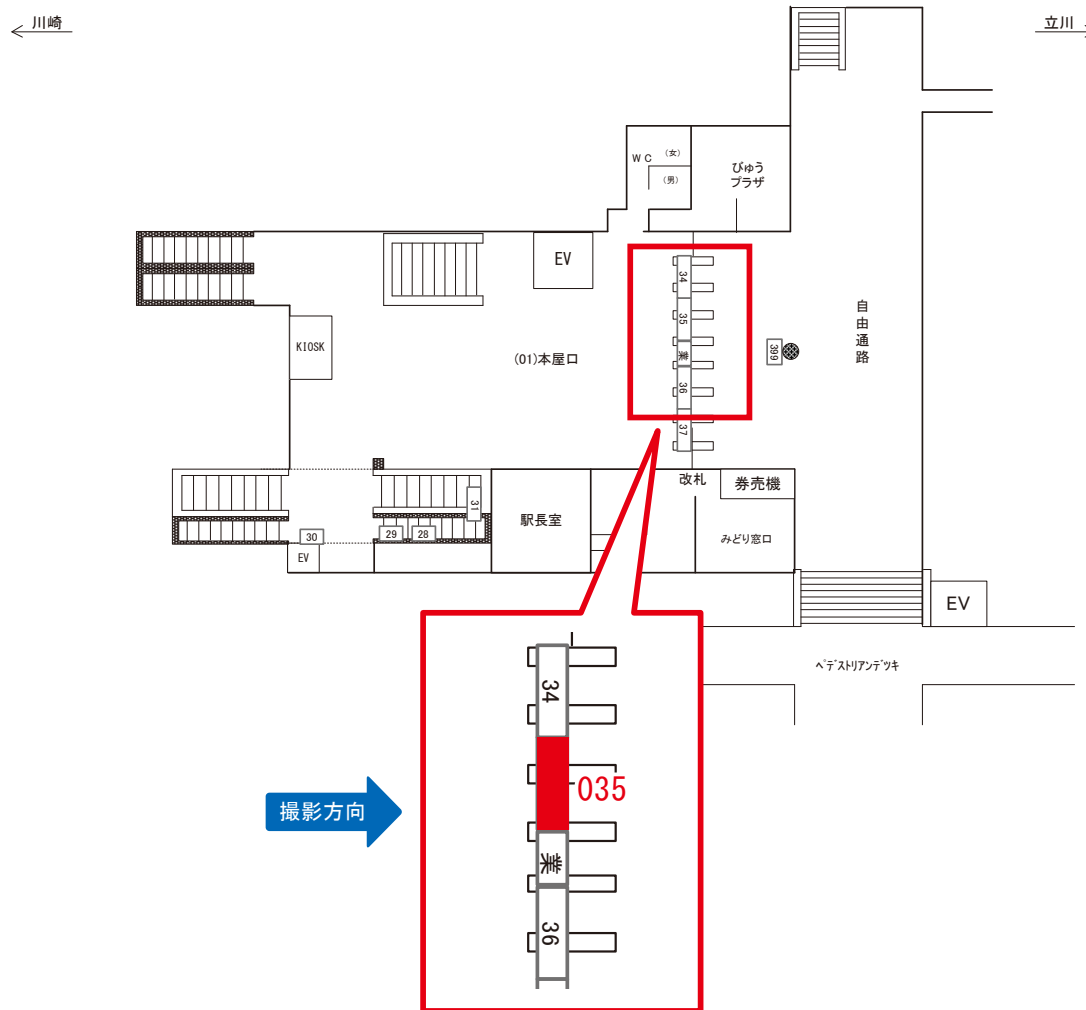

武蔵溝ノ口駅 本屋口 サインボード (0473-01-035)

媒体番号	駅	場所	サイズ(H×W)	面数	月額定価	電気料金	点灯	返還日
0473-01-035	武蔵溝ノ口	本屋口	0.50×2.40	1	80,000円	2,310円	7:00~22:00	2022/10/31

※業種によっては規制がある場合がございますので、事前にご相談ください。

☆1基でも半額媒体(月額定価より半額になります)

駅看板のサンエイ企画

電話 03-3355-3325

サンエイ企画

検索

武蔵溝ノ口駅 上りホーム サインボード (0473-02-014)

← 川崎

立川 →

媒体番号	駅	場所	サイズ(H×W)	面数	月額定価	電気料金	点灯	返還日
0473-02-014	武蔵溝ノ口	上りホーム	3.08×4.08	1	126,000円	—	—	2022/10/31

※業種によっては規制がある場合がございますので、事前にご相談ください。