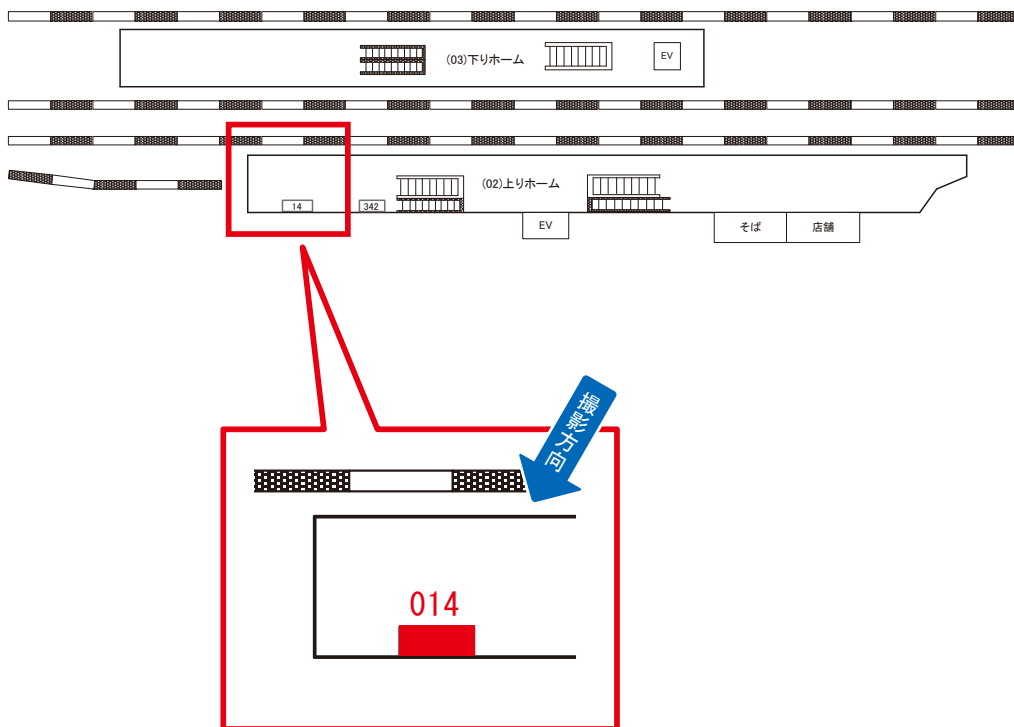

電話 03-3355-3325

サンエイ企画

検索

武蔵溝ノ口駅 上りホーム サインボード (0473-02-014)

← 川崎

立川 →

媒体番号	駅	場所	サイズ(H×W)	面数	月額定価	電気料金	点灯	返還日
0473-02-014	武蔵溝ノ口	上りホーム	3.08×4.08	1	126,000円	—	—	2022/10/31

※業種によっては規制がある場合がございますので、事前にご相談ください。