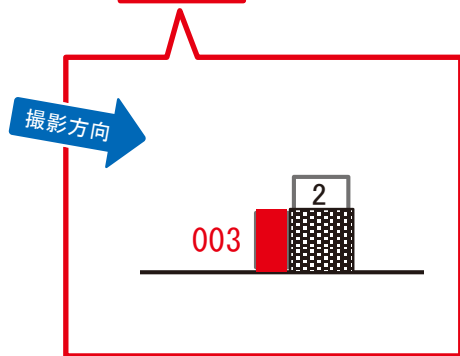

南多摩駅 本屋口 サインボード (0482-01-003)

← 川崎 → 立川 →

| 媒体番号 | 駅 | 場所 | サイズ(H×W) | 面数 | 月額定価 | 電気料金 | 点灯 | 返還日 |
|-------------|-----|-----|-----------|----|---------|------|----|------------|
| 0482-01-003 | 南多摩 | 本屋口 | 1.10×0.80 | 1 | 20,000円 | — | — | 2020/09/30 |