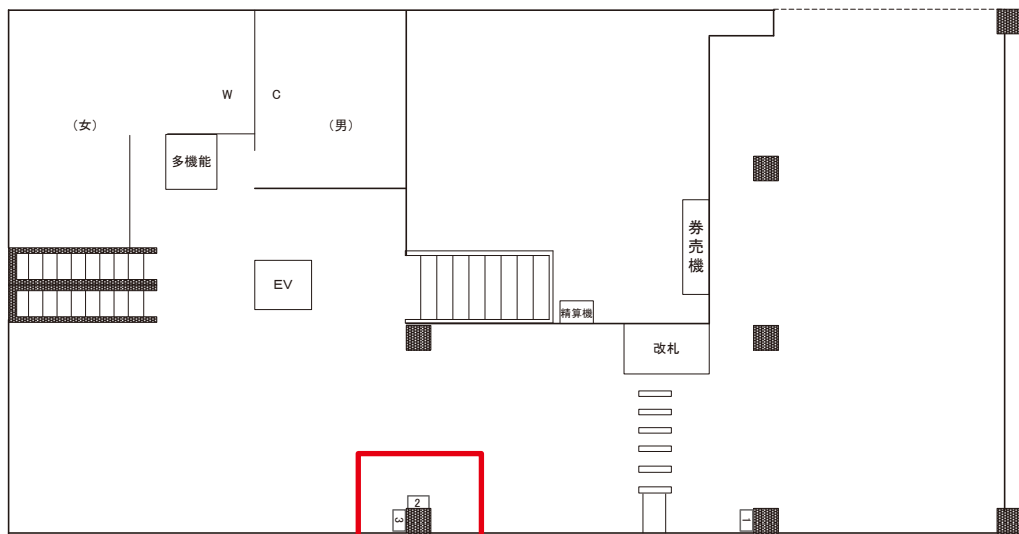

南多摩駅 本屋口 サインボード (0482-01-003)

← 川崎 → 立川 →

| 媒体番号 | 駅 | 場所 | サイズ(H×W) | 面数 | 月額定価 | 電気料金 | 点灯 | 返還日 |
|-------------|-----|-----|-----------|----|---------|------|----|------------|
| 0482-01-003 | 南多摩 | 本屋口 | 1.10×0.80 | 1 | 20,000円 | — | — | 2020/09/30 |