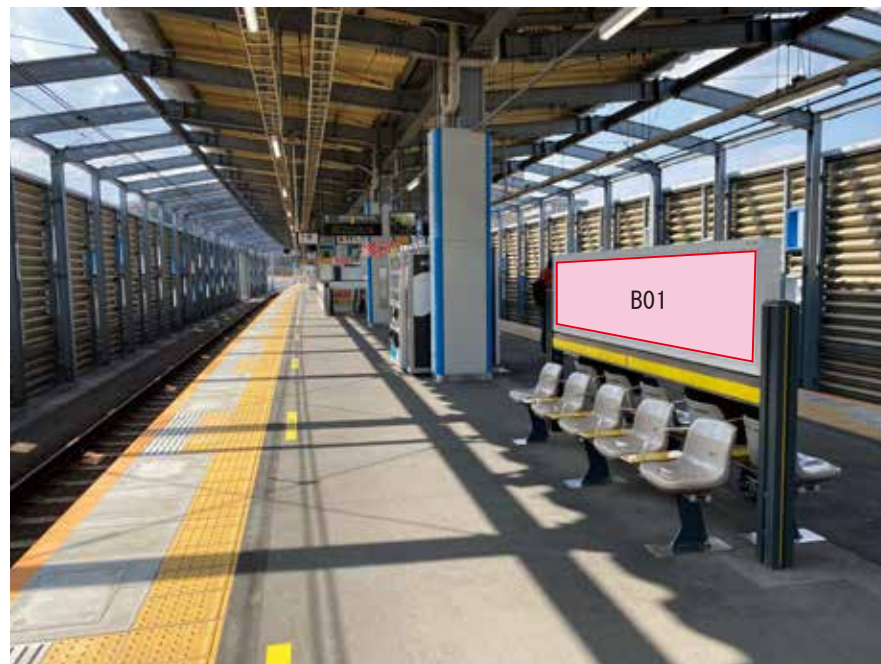

南多摩駅 ホーム サインボード (0482-04-B01)

← 川崎

立川 →

両面販売(04-B02)

媒体番号	駅	場所	サイズ(H×W)	面数	月額定価	電気料金	点灯	返還日
0482-04-B01	南多摩	ホーム	0.72 × 3.00	1	22,000円	—	—	2022/08/31

※業種によっては規制がある場合がございますので、事前にご相談ください。

☆1基でも半額媒体(月額定価より半額になります)

駅看板のサンエイ企画

電話 03-3355-3325

サンエイ企画

検索