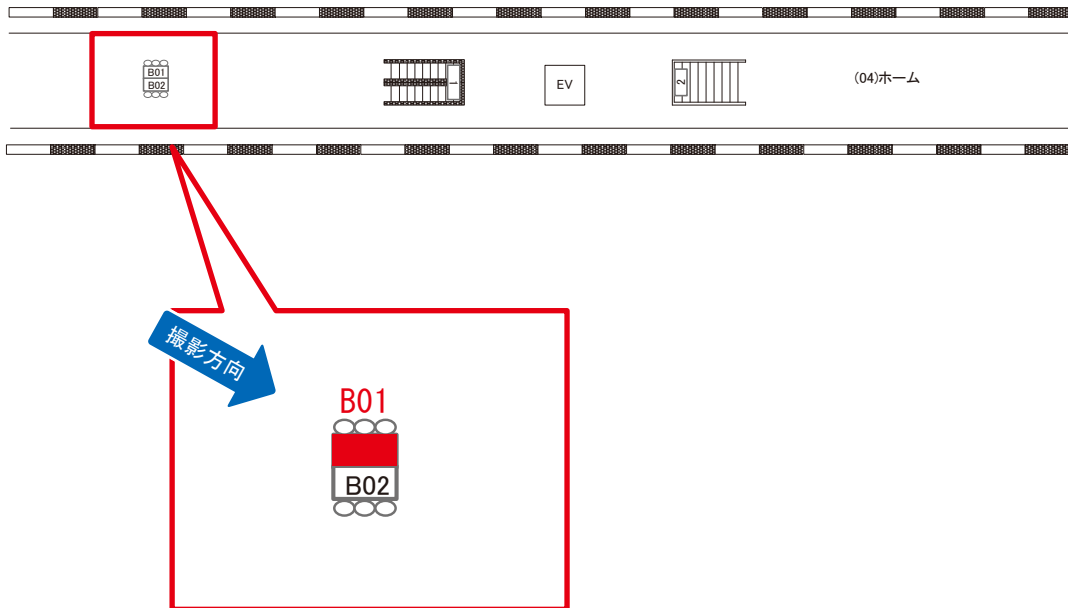

南多摩駅 ホーム サインボード (0482-04-B01)

← 川崎

立川 →

両面販売(04-B02)

媒体番号	駅	場所	サイズ(H×W)	面数	月額定価	電気料金	点灯	返還日
0482-04-B01	南多摩	ホーム	0.72 × 3.00	1	22,000円	—	—	2022/08/31

※業種によっては規制がある場合がございますので、事前にご相談ください。

☆1基でも半額媒体(月額定価より半額になります)

駅看板のサンエイ企画

電話 03-3355-3325

サンエイ企画

検索