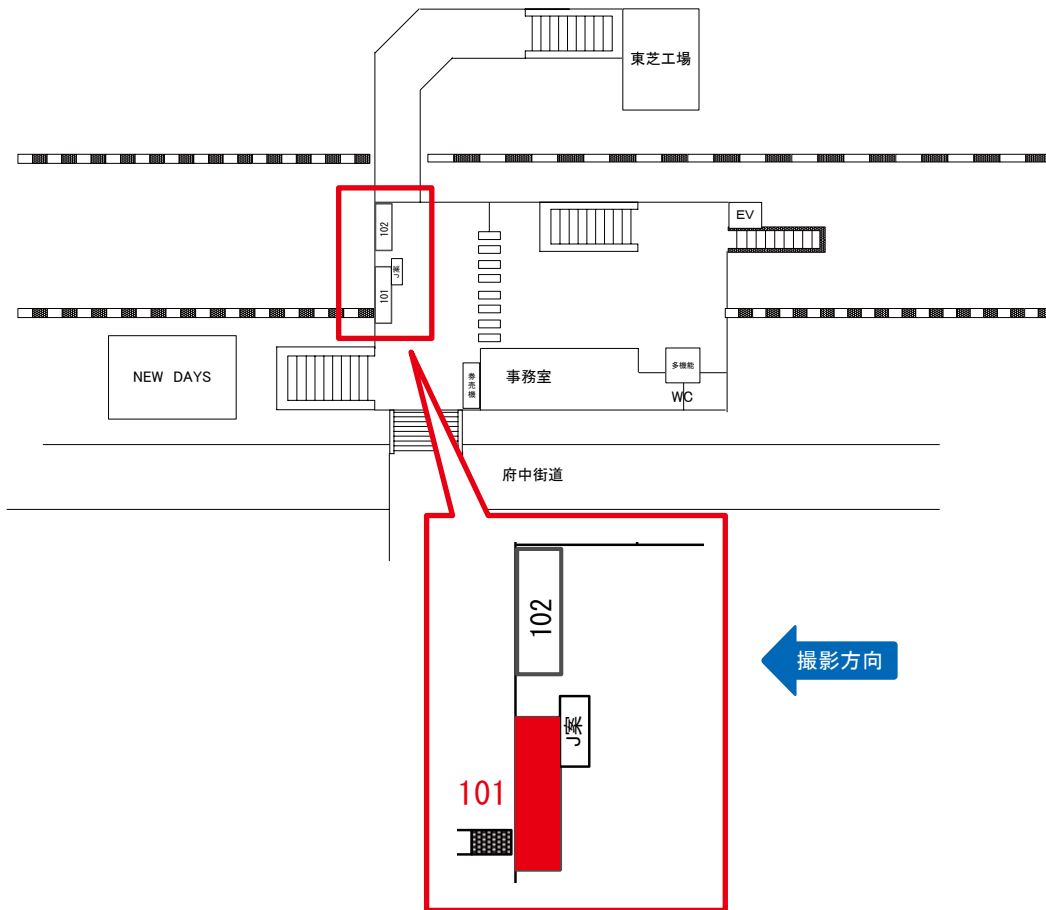

# 北府中駅 本屋口 サインボード (0489-01-101)

← 府中本町

新松戸 →

媒体番号	駅	場所	サイズ(H×W)	面数	月額定価	電気料金	点灯	返還日
0489-01-101	北府中	本屋口	1.10 × 3.60	1	30,000円	—	—	2023/02/20

※業種によっては規制がある場合がございますので、事前にご相談ください。

☆1基でも半額媒体 (月額定価より半額になります)

駅看板のサンエイ企画

# 北府中駅 本屋口 サインボード (0489-01-102)

← 府中本町

新松戸 →

媒体番号	駅	場所	サイズ(H×W)	面数	月額定価	電気料金	点灯	返還日
0489-01-102	北府中	本屋口	1.10 × 3.60	1	30,000円	—	—	2022/02/20

※業種によっては規制がある場合がございますので、事前にご相談ください。

☆1基でも半額媒体 (月額定価より半額になります)

駅看板のサンエイ企画