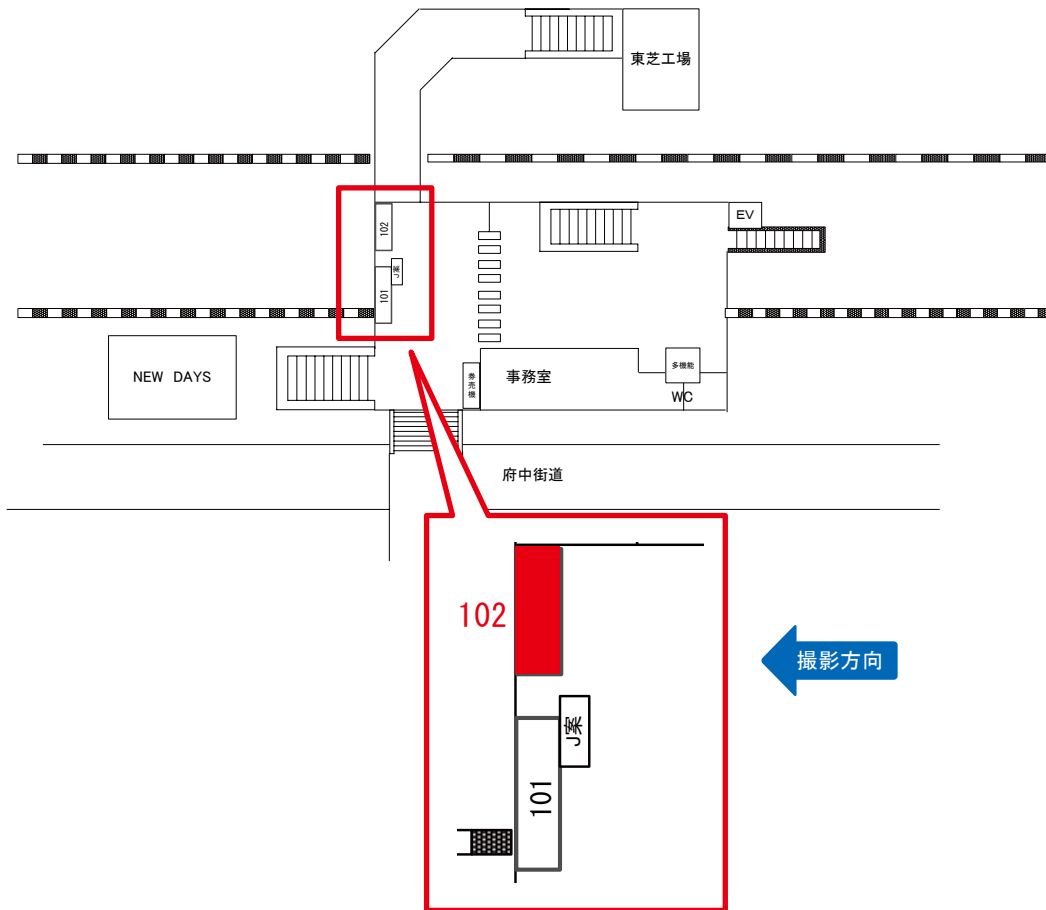

# 北府中駅 本屋口 サインボード (0489-01-101)

← 府中本町

新松戸 →

媒体番号	駅	場所	サイズ(H×W)	面数	月額定価	電気料金	点灯	返還日
0489-01-101	北府中	本屋口	1.10 × 3.60	1	30,000円	—	—	2023/02/20

※業種によっては規制がある場合がございますので、事前にご相談ください。

☆1基でも半額媒体 (月額定価より半額になります)

駅看板のサンエイ企画

# 北府中駅 本屋口 サインボード (0489-01-102)

← 府中本町

新松戸 →

媒体番号	駅	場所	サイズ(H×W)	面数	月額定価	電気料金	点灯	返還日
0489-01-102	北府中	本屋口	1.10 × 3.60	1	30,000円	—	—	2022/02/20

※業種によっては規制がある場合がございますので、事前にご相談ください。

☆1基でも半額媒体 (月額定価より半額になります)

駅看板のサンエイ企画