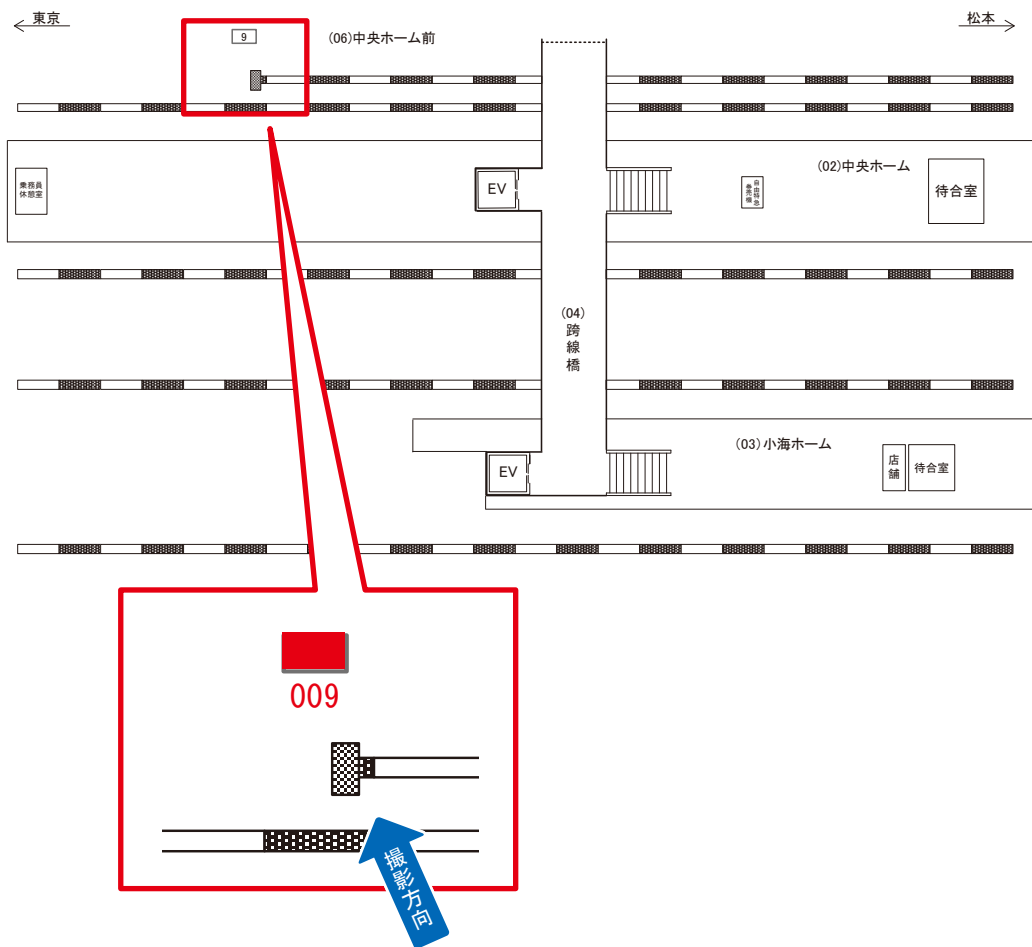

小淵沢駅 中央ホーム前 サインボード (0468-06-009)

媒体番号	駅	場所	サイズ(H×W)	面数	月額定価	電気料金	点灯	返還日
0468-06-009	小淵沢	中央ホーム前	2.40×3.80	1	48,000円	—	—	2017/03/31

※業種によっては規制がある場合がございますので、事前にご相談ください。

☆1基でも半額媒体(月額定価より半額になります)

駅看板のサンエイ企画

電話 03-3355-3325