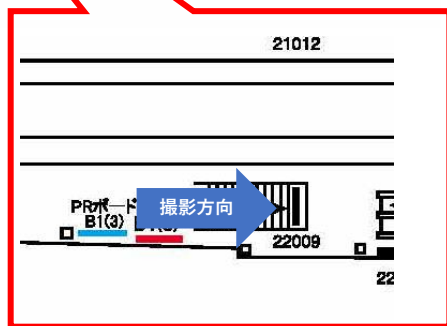

検索

京急 立会川駅 サインボード (22006番)

媒体番号	駅	場所	規格サイズ (H×W)	面数	6ヶ月定価	照明料	維持費	備考
008-22006	立会川	上りホーム	1200×1800mm	1	132,000円	17,600円	4,080円	-

※業種によっては規制がある場合がございますので事前にご相談ください

駅看板のサンエイ企画

電話 03-3355-3325

サンエイ企画

検索

京急 立会川駅 サインボード (22008番)

媒体番号	駅	場所	規格サイズ (H×W)	面数	6ヶ月定価	照明料	維持費	備考
008-22008	立会川	ホーム看板	1200×2700mm	1	198,000円	35,200円	6,120円	-

※業種によっては規制がある場合がございますので事前にご相談ください

駅看板のサンエイ企画

電話 03-3355-3325

サンエイ企画

検索

京急 立会川駅 サインボード (22009番)

媒体番号	駅	場所	規格サイズ (H×W)	面数	6ヶ月定価	照明料	維持費	備考
008-22009	立会川	ホーム看板	1200×1800mm	1	132,000円	17,600円	4,080円	-

※業種によっては規制がある場合がございますので事前にご相談ください

駅看板のサンエイ企画

電話 03-3355-3325

サンエイ企画

検索

京急 立会川駅 サインボード (23003番)

媒体番号	駅	場所	規格サイズ (H×W)	面数	6ヶ月定価	照明料	維持費	備考
008-23003	立会川	改札内	900×2700mm	1	148,500円	40,800円	4,590円	-