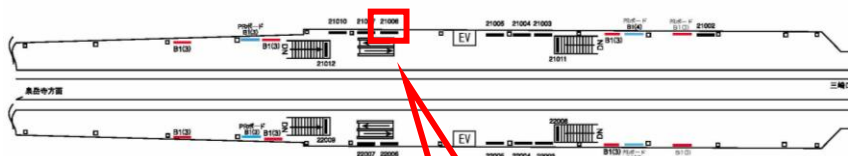

※業種によっては規制がある場合がございますので事前にご相談ください

駅看板のサンエイ企画

電話 03-3355-3325

サンエイ企画

検索

京急 立会川駅 サインボード (21006番)

媒体番号	駅	場所	規格サイズ (H×W)	面数	6ヶ月定価	照明料	維持費	備考
008-21006	立会川	下りホーム	1200×1800mm	1	132,000円	17,600円	4,080円	-

※業種によっては規制がある場合がございますので事前にご相談ください