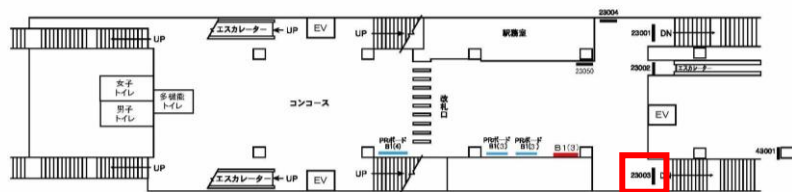

媒体番号	駅	場所	規格サイズ (H×W)	面数	6ヶ月定価	照明料	維持費	備考
008-22009	立会川	ホーム看板	1200×1800mm	1	132,000円	17,600円	4,080円	-

※業種によっては規制がある場合がございますので事前にご相談ください

駅看板のサンエイ企画

電話 03-3355-3325

サンエイ企画

検索

京急 立会川駅 サインボード (23003番)

媒体番号	駅	場所	規格サイズ (H×W)	面数	6ヶ月定価	照明料	維持費	備考
008-23003	立会川	改札内	900×2700mm	1	148,500円	40,800円	4,590円	-