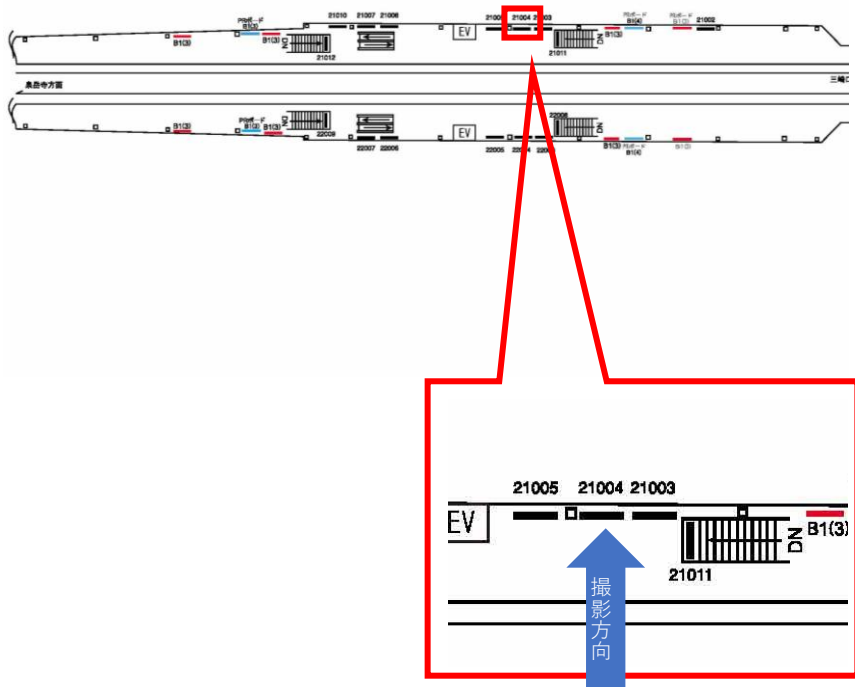

京急 立会川駅 サインボード (21002番)

媒体番号	駅	場所	規格サイズ (H×W)	面数	6ヶ月定価	照明料	維持費	備考
008-21002	立会川	下りホーム	1200×1800mm	1	132,000円	17,600円	4,080円	-

※業種によっては規制がある場合がございますので事前にご相談ください

駅看板のサンエイ企画

電話 03-3355-3325

サンエイ企画

検索

京急 立会川駅 サインボード (21003番)

媒体番号	駅	場所	規格サイズ (H×W)	面数	6ヶ月定価	照明料	維持費	備考
008-21003	立会川	下りホーム	1200×1800mm	1	132,000円	17,600円	4,080円	-

※業種によっては規制がある場合がございますので事前にご相談ください

駅看板のサンエイ企画

電話 03-3355-3325

サンエイ企画

検索

京急 立会川駅 サインボード (21004番)

媒体番号	駅	場所	規格サイズ (H×W)	面数	6ヶ月定価	照明料	維持費	備考
008-21004	立会川	下りホーム	1200×1800mm	1	132,000円	17,600円	4,080円	-

※業種によっては規制がある場合がございますので事前にご相談ください

駅看板のサンエイ企画

電話 03-3355-3325

サンエイ企画

検索

京急 立会川駅 サインボード (21006番)

媒体番号	駅	場所	規格サイズ (H×W)	面数	6ヶ月定価	照明料	維持費	備考
008-21006	立会川	下りホーム	1200×1800mm	1	132,000円	17,600円	4,080円	-

※業種によっては規制がある場合がございますので事前にご相談ください