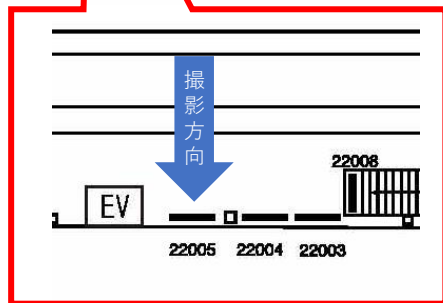

京急 立会川駅 サインボード (22005番)

媒体番号	駅	場所	規格サイズ (H×W)	面数	6ヶ月定価	照明料	維持費	備考
008-22005	立会川	上りホーム	1200×1800mm	1	132,000円	17,600円	4,080円	-

※業種によっては規制がある場合がございますので事前にご相談ください

駅看板のサンエイ企画

電話 03-3355-3325

サンエイ企画

検索