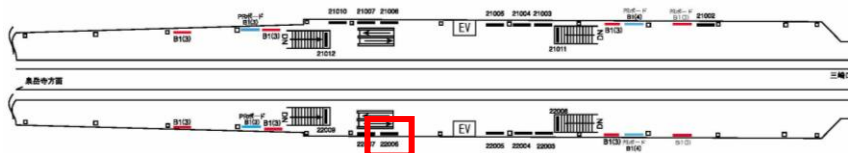

京急 立会川駅 サインボード (22006番)

媒体番号	駅	場所	規格サイズ (H×W)	面数	6ヶ月定価	照明料	維持費	備考
008-22006	立会川	上りホーム	1200×1800mm	1	132,000円	17,600円	4,080円	-

※業種によっては規制がある場合がございますので事前にご相談ください

駅看板のサンエイ企画

電話 03-3355-3325

サンエイ企画

検索