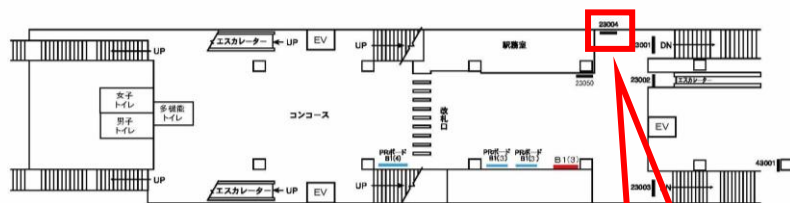

※業種によっては規制がある場合がございますので事前にご相談ください

駅看板のサンエイ企画

電話 03-3355-3325

サンエイ企画

検索

京急 立会川駅 サインボード (23004番)

媒体番号	駅	場所	規格サイズ (H×W)	面数	6ヶ月定価	照明料	維持費	備考
008-23004	立会川	改札内	600×2700mm	1	99,000円	27,200円	3,060円	-

※業種によっては規制がある場合がございますので事前にご相談ください