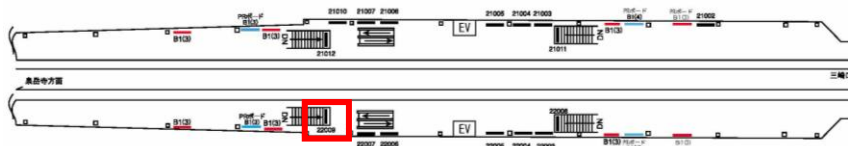

京急 立会川駅 サインボード (22008番)

媒体番号	駅	場所	規格サイズ (H×W)	面数	6ヶ月定価	照明料	維持費	備考
008-22008	立会川	ホーム看板	1200×2700mm	1	198,000円	35,200円	6,120円	-

※業種によっては規制がある場合がございますので事前にご相談ください

駅看板のサンエイ企画

電話 03-3355-3325

サンエイ企画

検索

京急 立会川駅 サインボード (22009番)