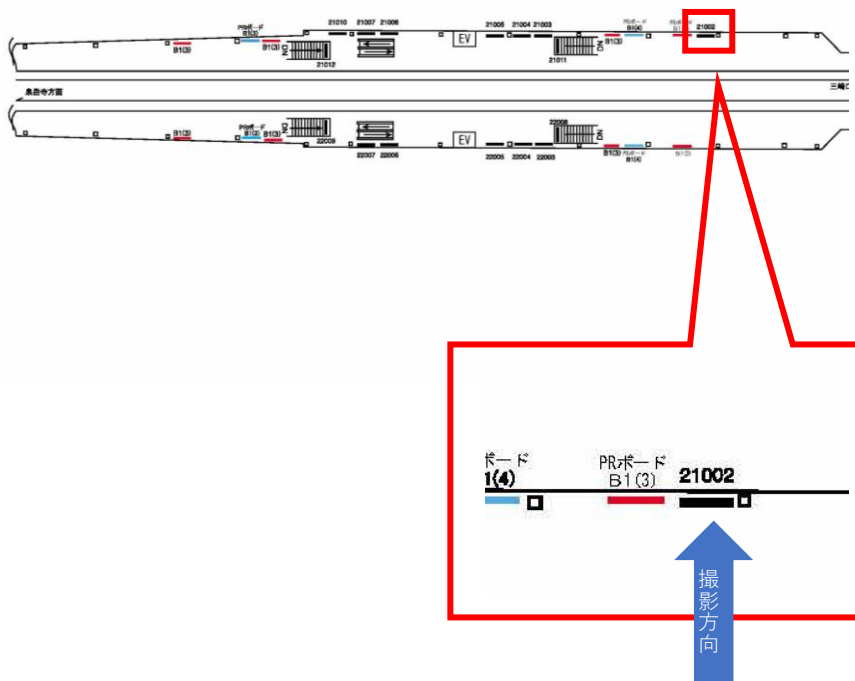

京急 立会川駅 サインボード (21002番)

媒体番号	駅	場所	規格サイズ (H×W)	面数	6ヶ月定価	照明料	維持費	備考
008-21002	立会川	下りホーム	1200×1800mm	1	132,000円	17,600円	4,080円	-

※業種によっては規制がある場合がございますので事前にご相談ください

駅看板のサンエイ企画

電話 03-3355-3325

サンエイ企画

検索

京急 立会川駅 サインボード (21003番)

媒体番号	駅	場所	規格サイズ (H×W)	面数	6ヶ月定価	照明料	維持費	備考
008-21003	立会川	下りホーム	1200×1800mm	1	132,000円	17,600円	4,080円	-

※業種によっては規制がある場合がございますので事前にご相談ください

駅看板のサンエイ企画

電話 03-3355-3325

サンエイ企画

検索

京急 立会川駅 サインボード (21004番)

媒体番号	駅	場所	規格サイズ (H×W)	面数	6ヶ月定価	照明料	維持費	備考
008-21004	立会川	下りホーム	1200×1800mm	1	132,000円	17,600円	4,080円	-

※業種によっては規制がある場合がございますので事前にご相談ください

駅看板のサンエイ企画

電話 03-3355-3325

サンエイ企画

検索

京急 立会川駅 サインボード (21006番)

媒体番号	駅	場所	規格サイズ (H×W)	面数	6ヶ月定価	照明料	維持費	備考
008-21006	立会川	下りホーム	1200×1800mm	1	132,000円	17,600円	4,080円	-

※業種によっては規制がある場合がございますので事前にご相談ください