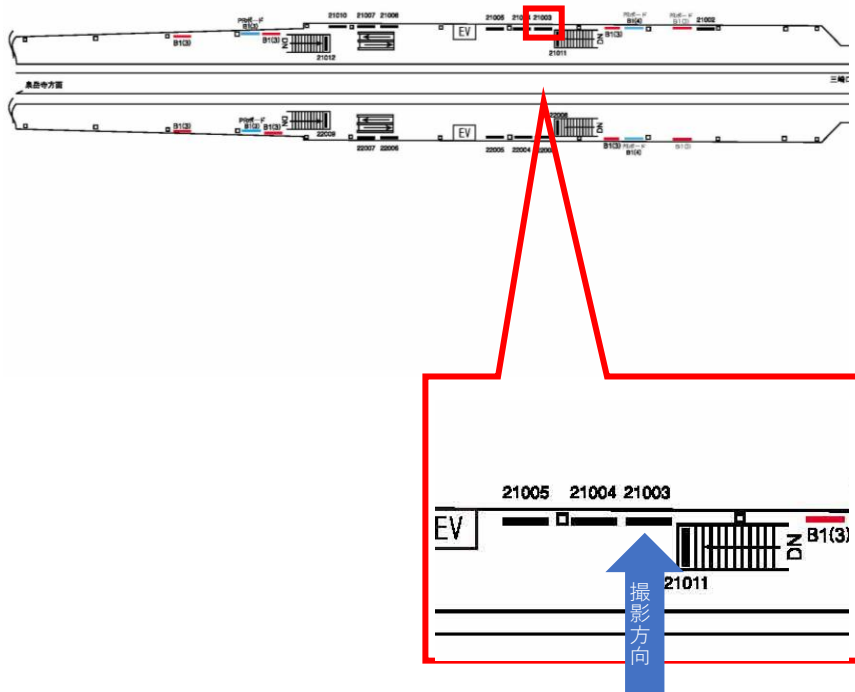

京急 立会川駅 サインボード (21002番)

媒体番号	駅	場所	規格サイズ (H×W)	面数	6ヶ月定価	照明料	維持費	備考
008-21002	立会川	下りホーム	1200×1800mm	1	132,000円	17,600円	4,080円	-

※業種によっては規制がある場合がございますので事前にご相談ください

駅看板のサンエイ企画

電話 03-3355-3325

サンエイ企画

検索

京急 立会川駅 サインボード (21003番)

媒体番号	駅	場所	規格サイズ (H×W)	面数	6ヶ月定価	照明料	維持費	備考
008-21003	立会川	下りホーム	1200×1800mm	1	132,000円	17,600円	4,080円	-

※業種によっては規制がある場合がございますので事前にご相談ください

駅看板のサンエイ企画

電話 03-3355-3325

サンエイ企画

検索

京急 立会川駅 サインボード (21004番)

媒体番号	駅	場所	規格サイズ (H×W)	面数	6ヶ月定価	照明料	維持費	備考
008-21004	立会川	下りホーム	1200×1800mm	1	132,000円	17,600円	4,080円	-

※業種によっては規制がある場合がございますので事前にご相談ください

駅看板のサンエイ企画

電話 03-3355-3325

サンエイ企画

検索

京急 立会川駅 サインボード (21006番)

媒体番号	駅	場所	規格サイズ (H×W)	面数	6ヶ月定価	照明料	維持費	備考
008-21006	立会川	下りホーム	1200×1800mm	1	132,000円	17,600円	4,080円	-

※業種によっては規制がある場合がございますので事前にご相談ください