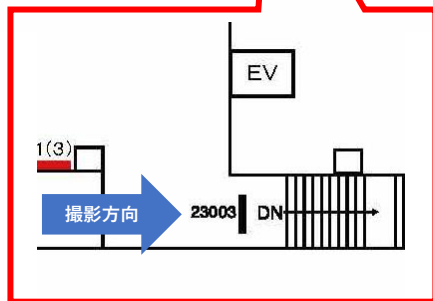

京急 立会川駅 サインボード (22008番)

媒体番号	駅	場所	規格サイズ (H×W)	面数	6ヶ月定価	照明料	維持費	備考
008-22008	立会川	ホーム看板	1200×2700mm	1	198,000円	35,200円	6,120円	-

※業種によっては規制がある場合がございますので事前にご相談ください

駅看板のサンエイ企画

電話 03-3355-3325

サンエイ企画

検索

京急 立会川駅 サインボード (22009番)

媒体番号	駅	場所	規格サイズ (H×W)	面数	6ヶ月定価	照明料	維持費	備考
008-22009	立会川	ホーム看板	1200×1800mm	1	132,000円	17,600円	4,080円	-

※業種によっては規制がある場合がございますので事前にご相談ください

駅看板のサンエイ企画

電話 03-3355-3325

サンエイ企画

検索

京急 立会川駅 サインボード (23003番)

媒体番号	駅	場所	規格サイズ (H×W)	面数	6ヶ月定価	照明料	維持費	備考
008-23003	立会川	改札内	900×2700mm	1	148,500円	40,800円	4,590円	-