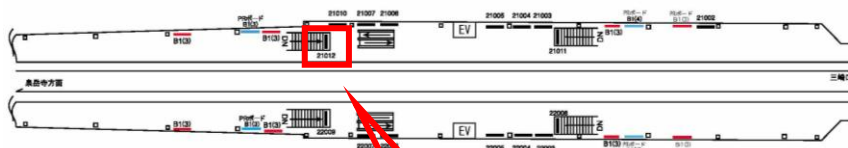

京急 立会川駅 サインボード (21012番)

媒体番号	駅	場所	規格サイズ (H×W)	面数	6ヶ月定価	照明料	維持費	備考
008-21012	立会川	ホーム看板	1200×1800mm	1	132,000円	17,600円	4,080円	-

※業種によっては規制がある場合がございますので事前にご相談ください

駅看板のサンエイ企画

電話 03-3355-3325

サンエイ企画

検索