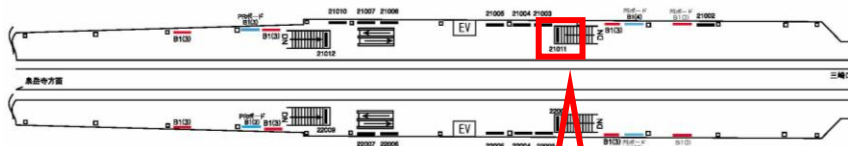

京急 立会川駅 サインボード (21011番)

媒体番号	駅	場所	規格サイズ (H×W)	面数	6ヶ月定価	照明料	維持費	備考
008-21011	立会川	ホーム看板	1200×2700mm	1	198,000円	35,200円	6,120円	LED

※業種によっては規制がある場合がございますので事前にご相談ください

駅看板のサンエイ企画

電話 03-3355-3325

サンエイ企画

検索