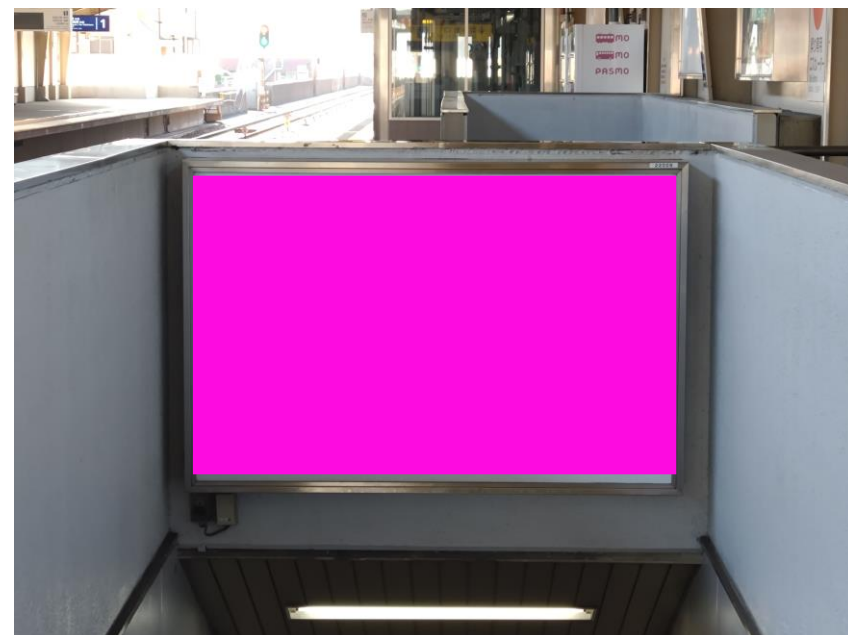

京急 立会川駅 サインボード (22008番)

媒体番号	駅	場所	規格サイズ (H×W)	面数	6ヶ月定価	照明料	維持費	備考
008-22008	立会川	ホーム看板	1200×2700mm	1	198,000円	35,200円	6,120円	-

※業種によっては規制がある場合がございますので事前にご相談ください

駅看板のサンエイ企画

電話 03-3355-3325

サンエイ企画

検索

京急 立会川駅 サインボード (22009番)