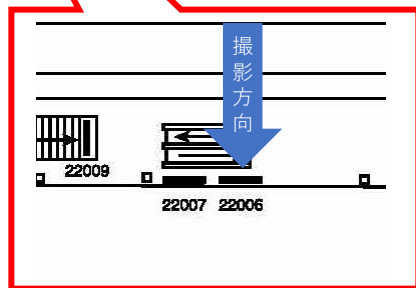

サンエイ企画

検索

京急 立会川駅 サインボード (22005番)

媒体番号	駅	場所	規格サイズ (H×W)	面数	6ヶ月定価	照明料	維持費	備考
008-22005	立会川	上りホーム	1200×1800mm	1	132,000円	17,600円	4,080円	-

※業種によっては規制がある場合がございますので事前にご相談ください

駅看板のサンエイ企画

電話 03-3355-3325

サンエイ企画

検索

京急 立会川駅 サインボード (22006番)

媒体番号	駅	場所	規格サイズ (H×W)	面数	6ヶ月定価	照明料	維持費	備考
008-22006	立会川	上りホーム	1200×1800mm	1	132,000円	17,600円	4,080円	-

※業種によっては規制がある場合がございますので事前にご相談ください

駅看板のサンエイ企画

電話 03-3355-3325

サンエイ企画

検索