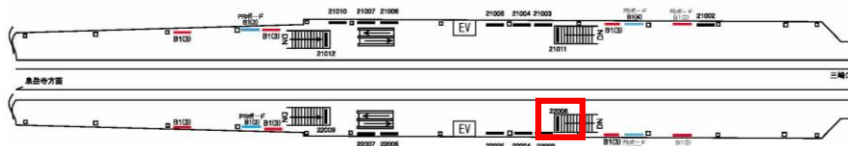

京急 立会川駅 サインボード (22008番)

媒体番号	駅	場所	規格サイズ (H×W)	面数	6ヶ月定価	照明料	維持費	備考
008-22008	立会川	ホーム看板	1200×2700mm	1	198,000円	35,200円	6,120円	-

※業種によっては規制がある場合がございますので事前にご相談ください

駅看板のサンエイ企画

電話 03-3355-3325

サンエイ企画

検索