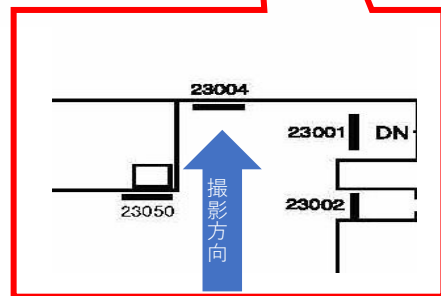

媒体番号	駅	場所	規格サイズ (H×W)	面数	6ヶ月定価	照明料	維持費	備考
008-22009	立会川	ホーム看板	1200×1800mm	1	132,000円	17,600円	4,080円	-

※業種によっては規制がある場合がございますので事前にご相談ください

駅看板のサンエイ企画

電話 03-3355-3325

サンエイ企画

検索

京急 立会川駅 サインボード (23003番)

媒体番号	駅	場所	規格サイズ (H×W)	面数	6ヶ月定価	照明料	維持費	備考
008-23003	立会川	改札内	900×2700mm	1	148,500円	40,800円	4,590円	-

※業種によっては規制がある場合がございますので事前にご相談ください

駅看板のサンエイ企画

電話 03-3355-3325

サンエイ企画

検索

京急 立会川駅 サインボード (23004番)

媒体番号	駅	場所	規格サイズ (H×W)	面数	6ヶ月定価	照明料	維持費	備考
008-23004	立会川	改札内	600×2700mm	1	99,000円	27,200円	3,060円	-

※業種によっては規制がある場合がございますので事前にご相談ください