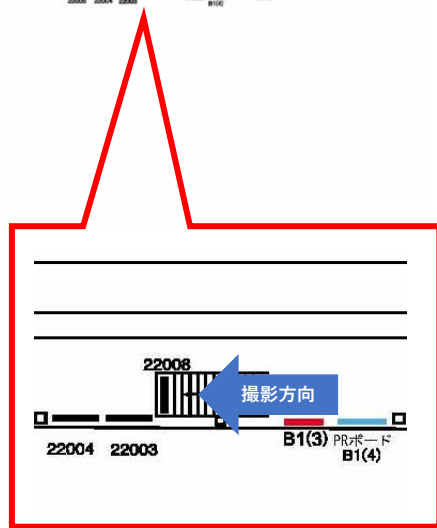

サンエイ企画

検索

京急 立会川駅 サインボード (22005番)

媒体番号	駅	場所	規格サイズ (H×W)	面数	6ヶ月定価	照明料	維持費	備考
008-22005	立会川	上りホーム	1200×1800mm	1	132,000円	17,600円	4,080円	-

※業種によっては規制がある場合がございますので事前にご相談ください

駅看板のサンエイ企画

電話 03-3355-3325

サンエイ企画

検索

京急 立会川駅 サインボード (22006番)

媒体番号	駅	場所	規格サイズ (H×W)	面数	6ヶ月定価	照明料	維持費	備考
008-22006	立会川	上りホーム	1200×1800mm	1	132,000円	17,600円	4,080円	-

※業種によっては規制がある場合がございますので事前にご相談ください

駅看板のサンエイ企画

電話 03-3355-3325

サンエイ企画

検索

京急 立会川駅 サインボード (22008番)

媒体番号	駅	場所	規格サイズ (H×W)	面数	6ヶ月定価	照明料	維持費	備考
008-22008	立会川	ホーム看板	1200×2700mm	1	198,000円	35,200円	6,120円	-

※業種によっては規制がある場合がございますので事前にご相談ください

駅看板のサンエイ企画

電話 03-3355-3325

サンエイ企画

検索

京急 立会川駅 サインボード (22009番)