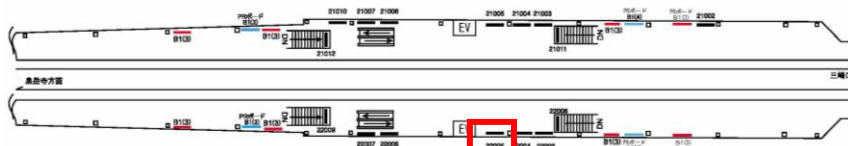

京急 立会川駅 サインボード (22005番)

媒体番号	駅	場所	規格サイズ (H×W)	面数	6ヶ月定価	照明料	維持費	備考
008-22005	立会川	上りホーム	1200×1800mm	1	132,000円	17,600円	4,080円	-

※業種によっては規制がある場合がございますので事前にご相談ください

駅看板のサンエイ企画

電話 03-3355-3325

サンエイ企画

検索