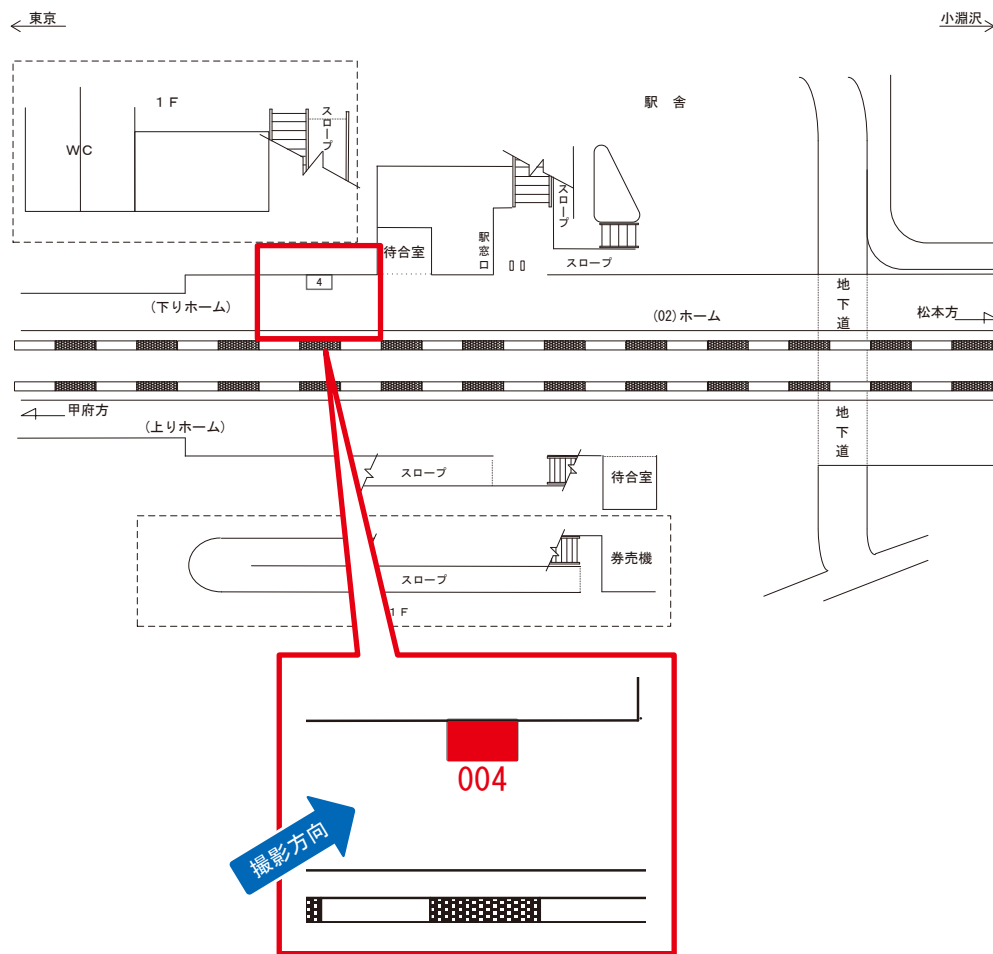

塩崎駅 ホーム サインボード (0462-02-004)

媒体番号	駅	場所	サイズ(H×W)	面数	月額定価	電気料金	点灯	返還日
0462-02-004	塩崎	ホーム	0.60×2.70	1	30,000円	—	—	2018/10/10

※業種によっては規制がある場合がございますので、事前にご相談ください。

☆1基でも半額媒体(月額定価より半額になります)

駅看板のサンエイ企画

電話 03-3355-3325