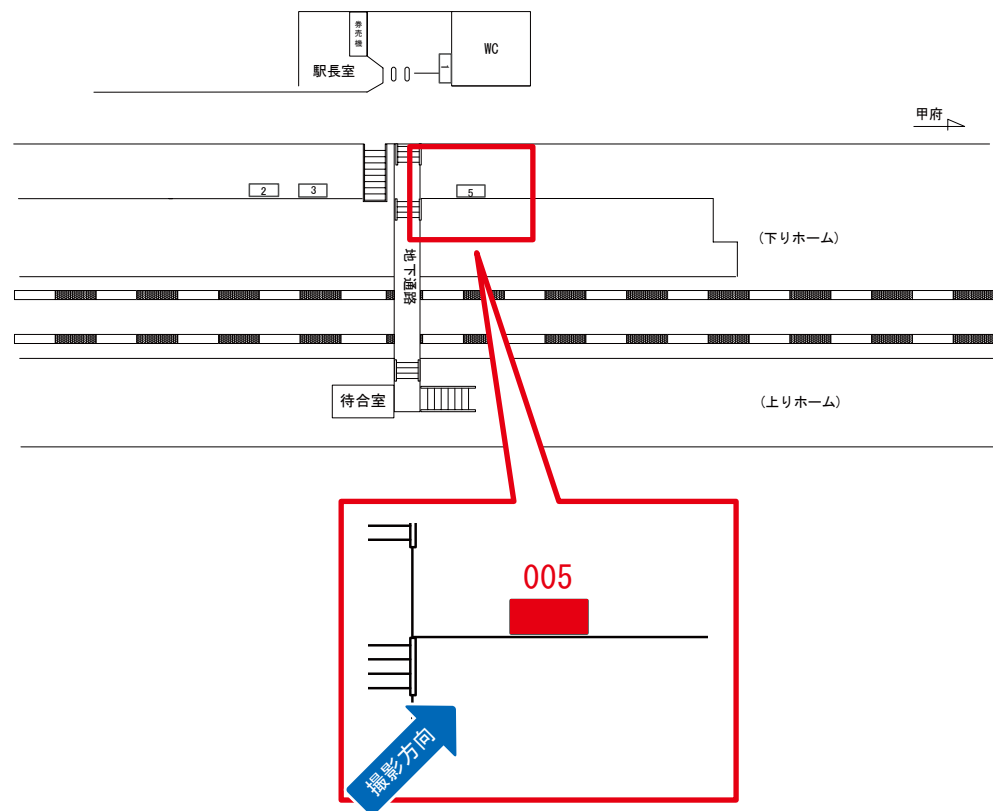

# 酒折駅 構内 サインボード (0458-01-002)

← 東京 → 小淵沢

媒体番号	駅	場所	サイズ(H×W)	面数	月額定価	電気料金	点灯	返還日
0458-01-002	酒折	構内	0.60×2.70	1	10,000円	420円	日没～22:00	2023/06/30

※業種によっては規制がある場合がございますので、事前にご相談ください。

☆3基以上申込で半額媒体 (月額定価より半額になります)

# 酒折駅 構内 サインボード (0458-01-005)

← 東京 → 小淵沢

媒体番号	駅	場所	サイズ(H×W)	面数	月額定価	電気料金	点灯	返還日
0458-01-005	酒折	構内	0.60×2.70	1	10,000円	420円	日没～22:00	2022/03/10

※業種によっては規制がある場合がございますので、事前にご相談ください。

☆1基でも半額媒体 (月額定価より半額になります)