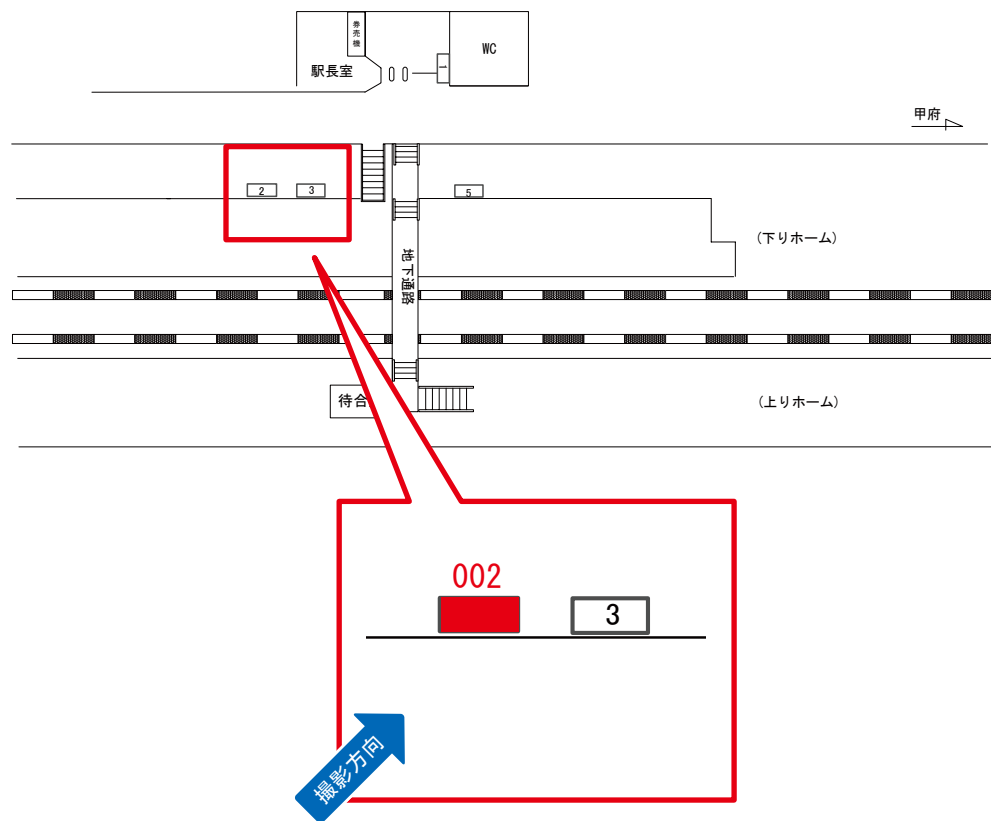

# 酒折駅 構内 サインボード (0458-01-002)

← 東京 → 小淵沢

媒体番号	駅	場所	サイズ(H×W)	面数	月額定価	電気料金	点灯	返還日
0458-01-002	酒折	構内	0.60×2.70	1	10,000円	420円	日没～22:00	2023/06/30

※業種によっては規制がある場合がございますので、事前にご相談ください。

☆3基以上申込で半額媒体 (月額定価より半額になります)

# 酒折駅 構内 サインボード (0458-01-005)

← 東京 → 小淵沢

媒体番号	駅	場所	サイズ(H×W)	面数	月額定価	電気料金	点灯	返還日
0458-01-005	酒折	構内	0.60×2.70	1	10,000円	420円	日没～22:00	2022/03/10

※業種によっては規制がある場合がございますので、事前にご相談ください。

☆1基でも半額媒体 (月額定価より半額になります)