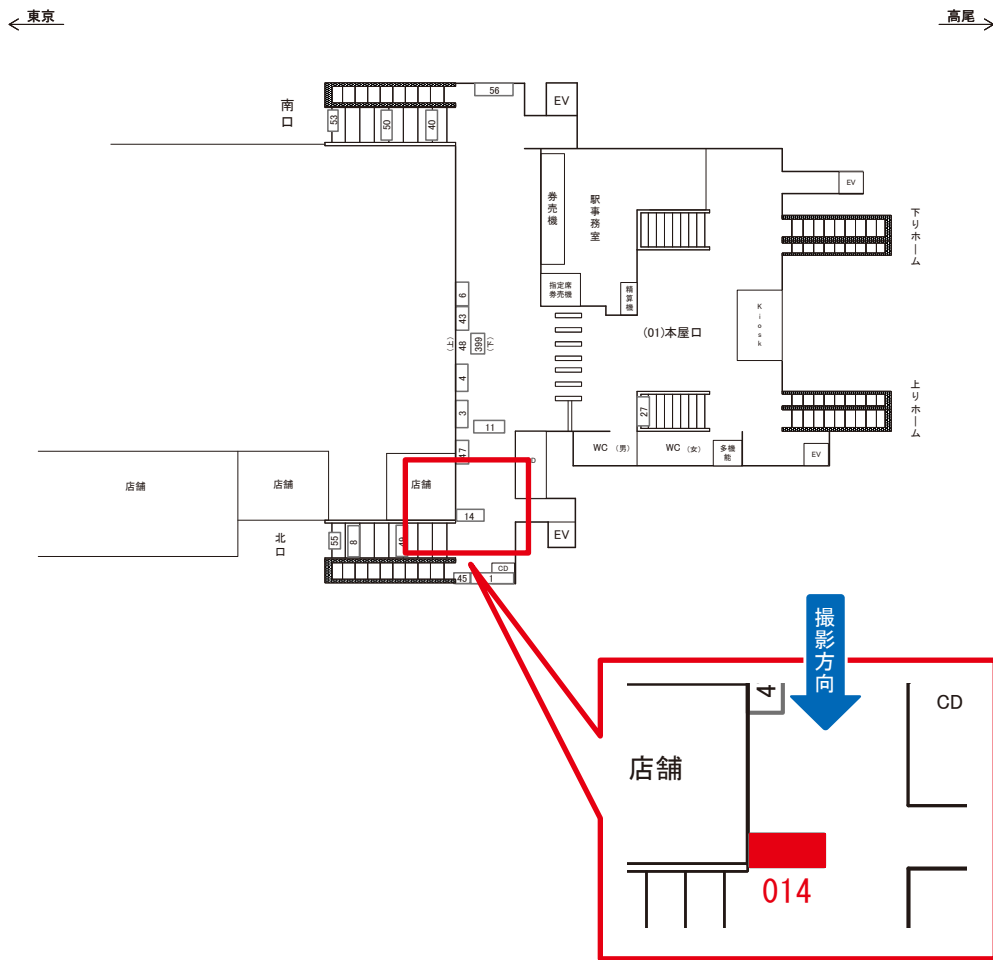

西八王子駅 本屋口 サインボード (0439-01-014)

媒体番号	駅	場所	サイズ(H×W)	面数	月額定価	電気料金	点灯	返還日
0439-01-014	西八王子	本屋口	0.35 × 2.10	1	30,000円	990円	7:00~22:00	2023/11/30

※業種によっては規制がある場合がございますので、事前にご相談ください。

駅看板のサンエイ企画

電話 03-3355-3325

サンエイ企画

検索