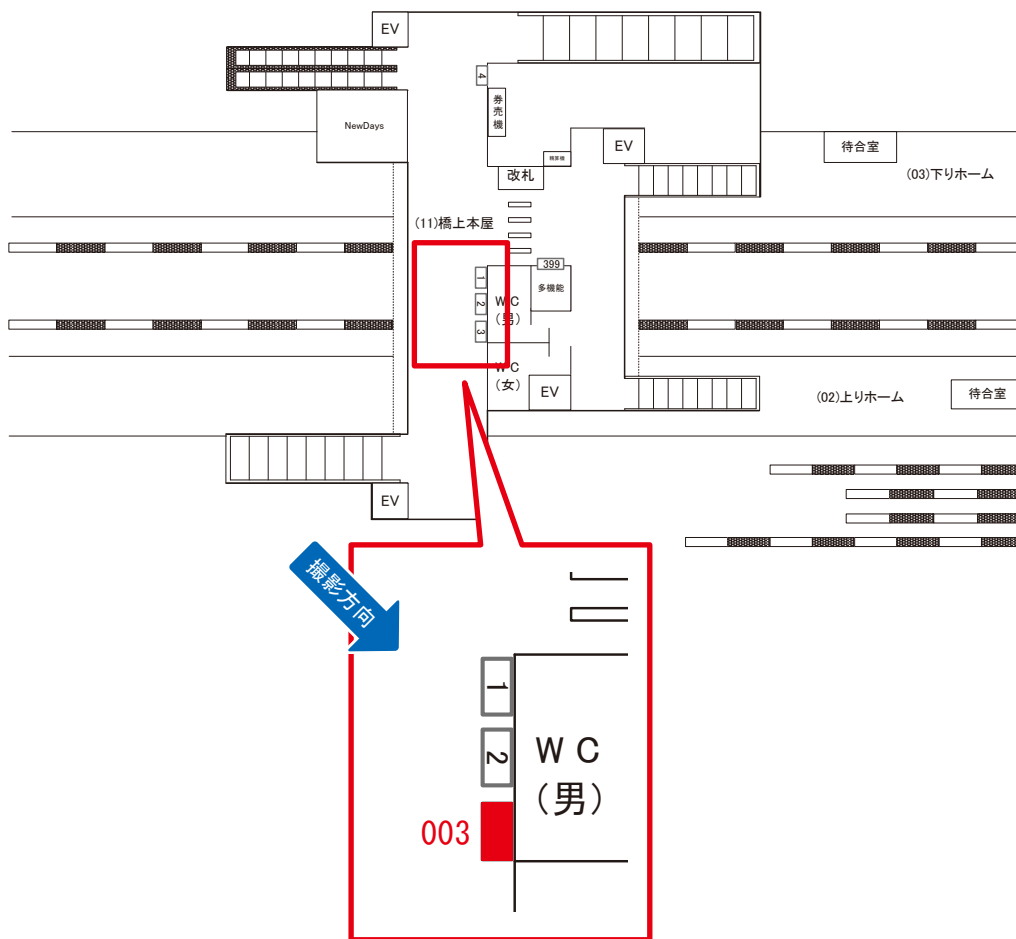

石和温泉駅 橋上本屋口 サインボード (0457-11-003)

← 東京 小淵沢 →

媒体番号	駅	場所	サイズ(H×W)	面数	月額定価	電気料金	点灯	返還日
0457-11-003	石和温泉	橋上本屋口	0.60×1.80	1	30,000円	—	—	2024/01/10

※業種によっては規制がある場合がございますので、事前にご相談ください。

駅看板のサンエイ企画

電話 03-3355-3325

サンエイ企画

検索