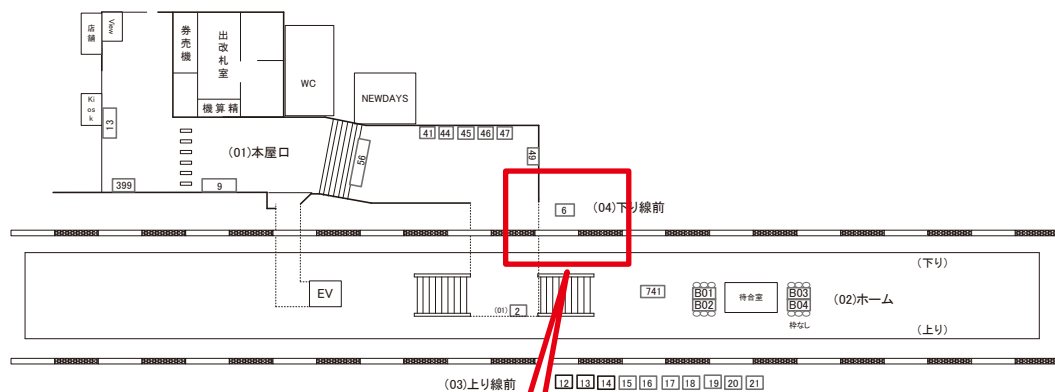

☆3基以上申込で半額媒体 (月額定価より半額になります)

駅看板のサンエイ企画

電話 03-3355-3325

サンエイ企画

検索

日野駅 下り線前 サインボード (0436-04-006)

← 東京

高尾 →