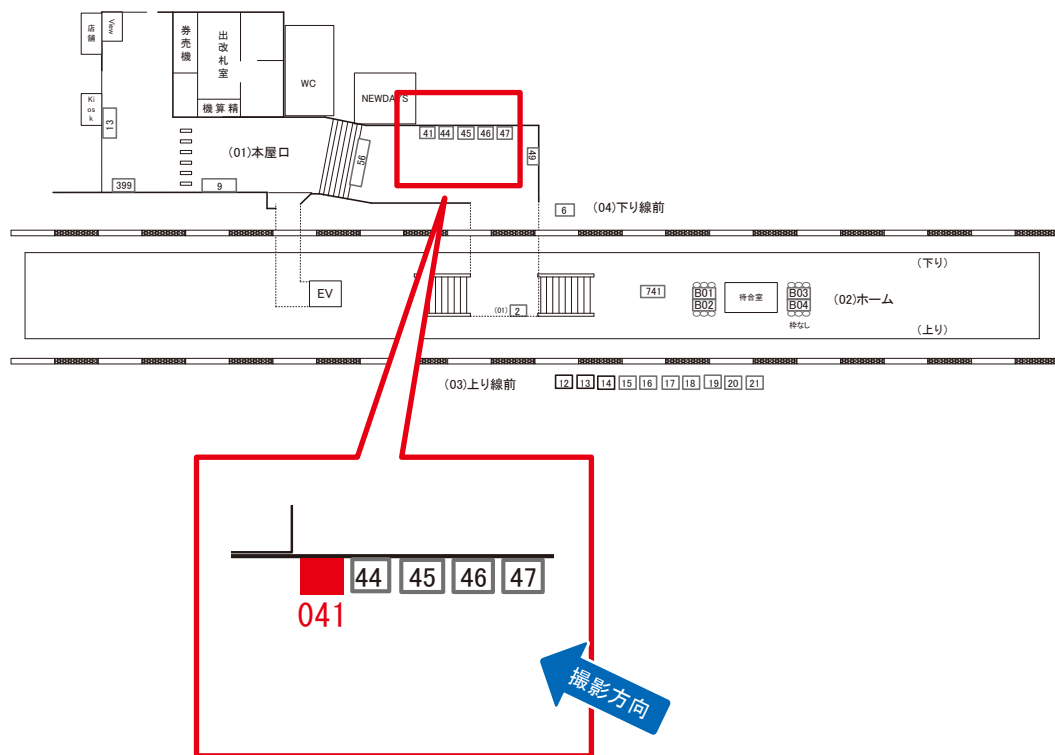

日野駅 本屋口 サインボード (0436-01-009)

← 東京

高尾 →

媒体番号	駅	場所	サイズ(H×W)	面数	月額定価	電気料金	点灯	返還日
0436-01-009	日野	本屋口	0.50 × 2.30	1	52,000円	1,320円	7:00~22:00	2023/01/31

※業種によっては規制がある場合がございますので、事前にご相談ください。

☆1基でも半額媒体 (月額定価より半額になります)

駅看板のサンエイ企画

電話 03-3355-3325

サンエイ企画

検索

日野駅 本屋口 サインボード (0436-01-041)

← 東京

高尾 →

媒体番号	駅	場所	サイズ(H×W)	面数	月額定価	電気料金	点灯	返還日
0436-01-041	日野	本屋口	0.70×2.00	1	35,000円	1,980円	7:00~22:00	2022/09/20