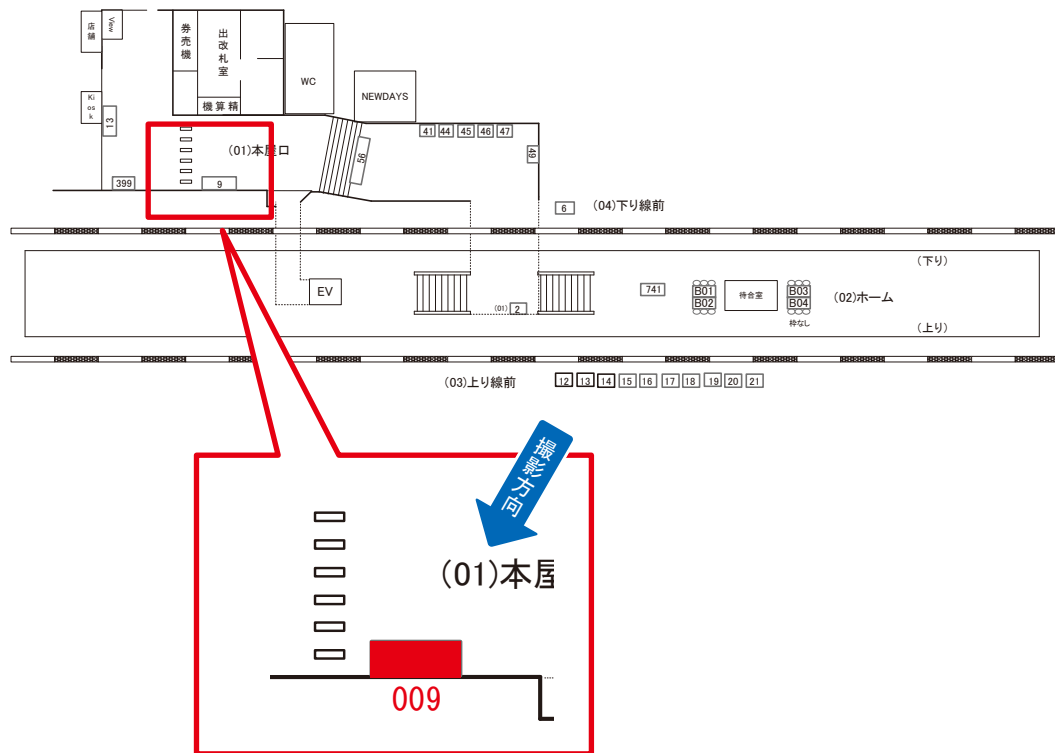

日野駅 本屋口 サインボード (0436-01-009)

← 東京

高尾 →

媒体番号	駅	場所	サイズ(H×W)	面数	月額定価	電気料金	点灯	返還日
0436-01-009	日野	本屋口	0.50 × 2.30	1	52,000円	1,320円	7:00~22:00	2023/01/31

※業種によっては規制がある場合がございますので、事前にご相談ください。

☆1基でも半額媒体 (月額定価より半額になります)

駅看板のサンエイ企画

電話 03-3355-3325

サンエイ企画

検索

日野駅 本屋口 サインボード (0436-01-041)

← 東京

高尾 →

媒体番号	駅	場所	サイズ(H×W)	面数	月額定価	電気料金	点灯	返還日
0436-01-041	日野	本屋口	0.70×2.00	1	35,000円	1,980円	7:00~22:00	2022/09/20