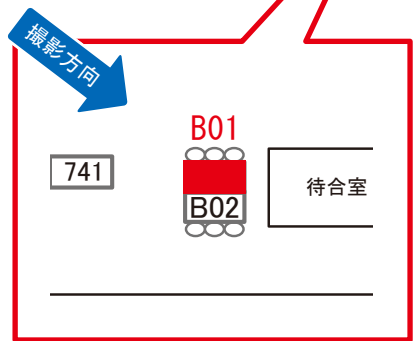

高尾 →

媒体番号	駅	場所	サイズ(H×W)	面数	月額定価	電気料金	点灯	返還日
0436-01-044	日野	本屋口	0.70×2.00	1	35,000円	1,980円	7:00~22:00	2023/05/10

※業種によっては規制がある場合がございますので、事前にご相談ください。

☆3基以上申込で半額媒体(月額定価より半額になります)

駅看板のサンエイ企画

電話 03-3355-3325

サンエイ企画

検索

日野駅 下り線前 サインボード (0436-02-B01)

← 東京

高尾 →

媒体番号	駅	場所	サイズ(H×W)	面数	月額定価	電気料金	点灯	返還日
0436-02-B01	日野	ホーム	0.72 × 3.00	1	32,000円	—	—	2023/06/30

※業種によっては規制がある場合がございますので、事前にご相談ください。

☆3基以上申込で半額媒体 (月額定価より半額になります)

駅看板のサンエイ企画