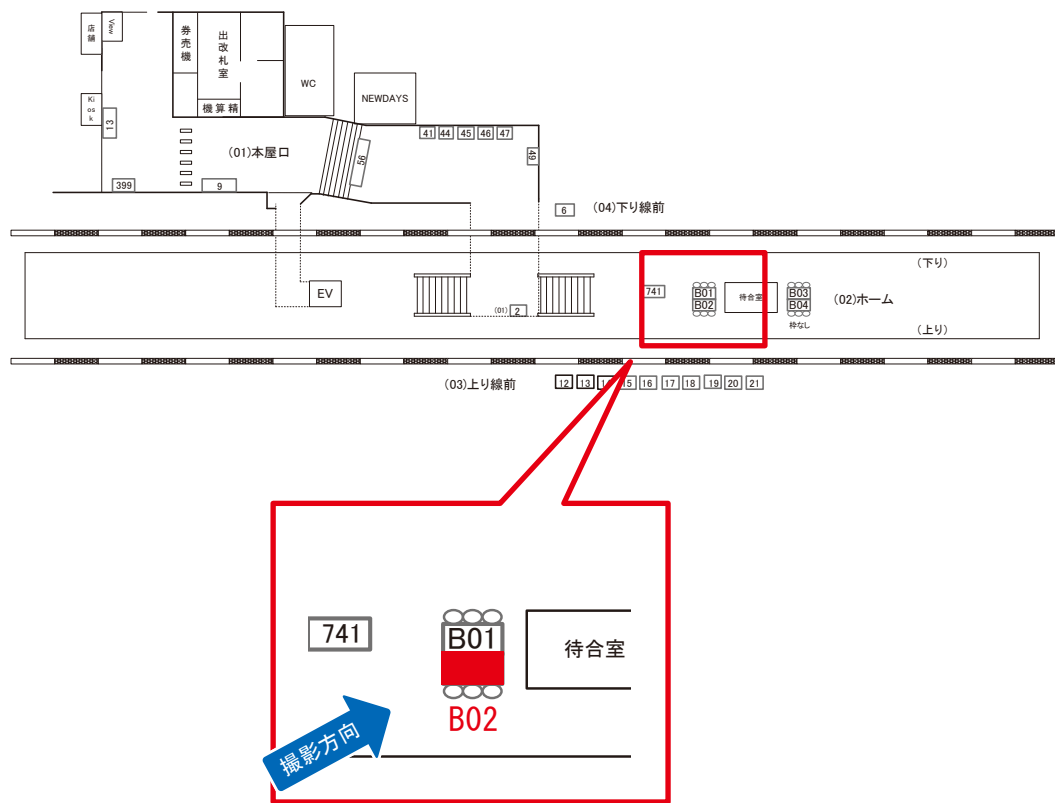

検索

日野駅 下り線前 サインボード (0436-02-B01)

← 東京

高尾 →

媒体番号	駅	場所	サイズ(H×W)	面数	月額定価	電気料金	点灯	返還日
0436-02-B01	日野	ホーム	0.72 × 3.00	1	32,000円	—	—	2023/06/30

※業種によっては規制がある場合がございますので、事前にご相談ください。

☆3基以上申込で半額媒体 (月額定価より半額になります)

駅看板のサンエイ企画

電話 03-3355-3325

サンエイ企画

検索

日野駅 下り線前 サインボード (0436-02-B02)

← 東京

高尾 →

媒体番号	駅	場所	サイズ(H×W)	面数	月額定価	電気料金	点灯	返還日
0436-02-B02	日野	ホーム	0.72 × 3.00	1	32,000円	—	—	2023/06/30

※業種によっては規制がある場合がございますので、事前にご相談ください。