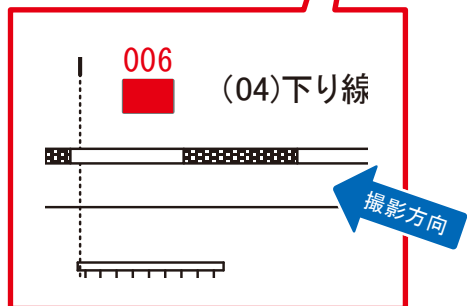

☆3基以上申込で半額媒体 (月額定価より半額になります)

駅看板のサンエイ企画

電話 03-3355-3325

サンエイ企画

検索

日野駅 下り線前 サインボード (0436-04-006)

← 東京

高尾 →