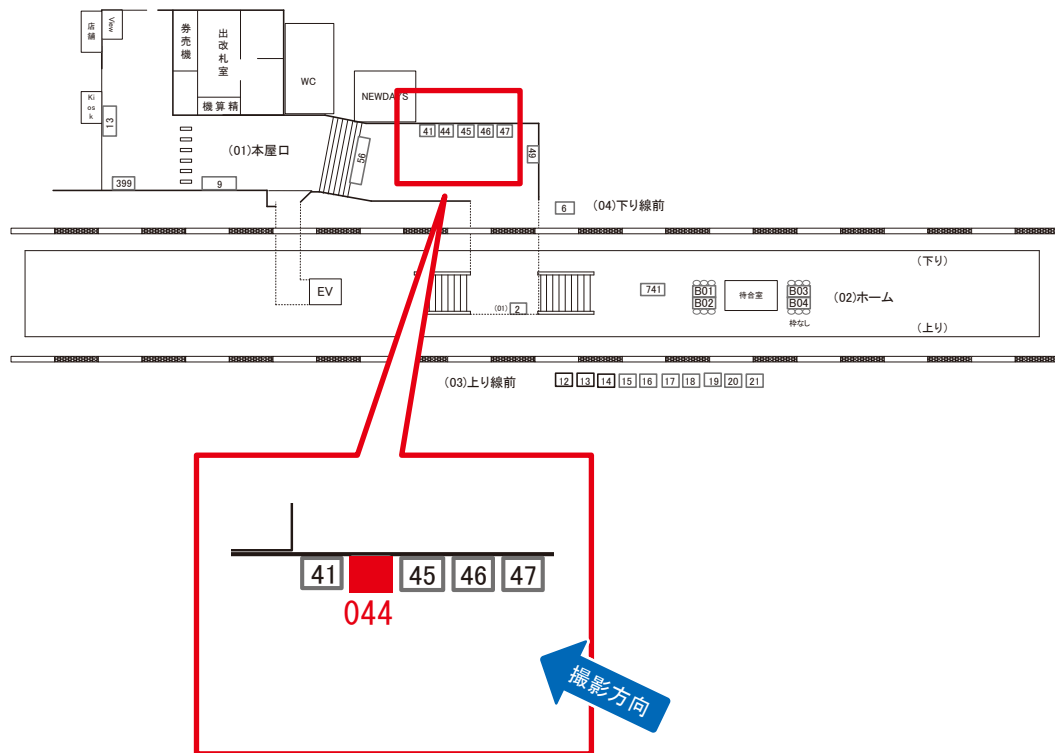

※業種によっては規制がある場合がございますので、事前にご相談ください。

☆1基でも半額媒体(月額定価より半額になります)

駅看板のサンエイ企画

電話 03-3355-3325

サンエイ企画

検索

日野駅 本屋口 サインボード (0436-01-044)

← 東京

高尾 →

媒体番号	駅	場所	サイズ(H×W)	面数	月額定価	電気料金	点灯	返還日
0436-01-044	日野	本屋口	0.70×2.00	1	35,000円	1,980円	7:00~22:00	2023/05/10

※業種によっては規制がある場合がございますので、事前にご相談ください。

☆3基以上申込で半額媒体(月額定価より半額になります)

駅看板のサンエイ企画

電話 03-3355-3325

サンエイ企画