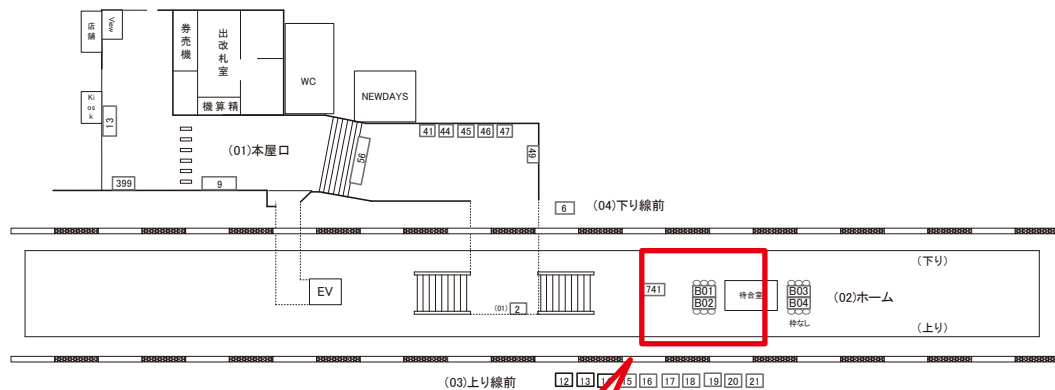

高尾 →

媒体番号	駅	場所	サイズ(H×W)	面数	月額定価	電気料金	点灯	返還日
0436-01-044	日野	本屋口	0.70×2.00	1	35,000円	1,980円	7:00~22:00	2023/05/10

※業種によっては規制がある場合がございますので、事前にご相談ください。

☆3基以上申込で半額媒体(月額定価より半額になります)

駅看板のサンエイ企画

電話 03-3355-3325

サンエイ企画

検索

日野駅 下り線前 サインボード (0436-02-B01)

← 東京

高尾 →

媒体番号	駅	場所	サイズ(H×W)	面数	月額定価	電気料金	点灯	返還日
0436-02-B01	日野	ホーム	0.72 × 3.00	1	32,000円	—	—	2023/06/30

※業種によっては規制がある場合がございますので、事前にご相談ください。

☆3基以上申込で半額媒体 (月額定価より半額になります)

駅看板のサンエイ企画