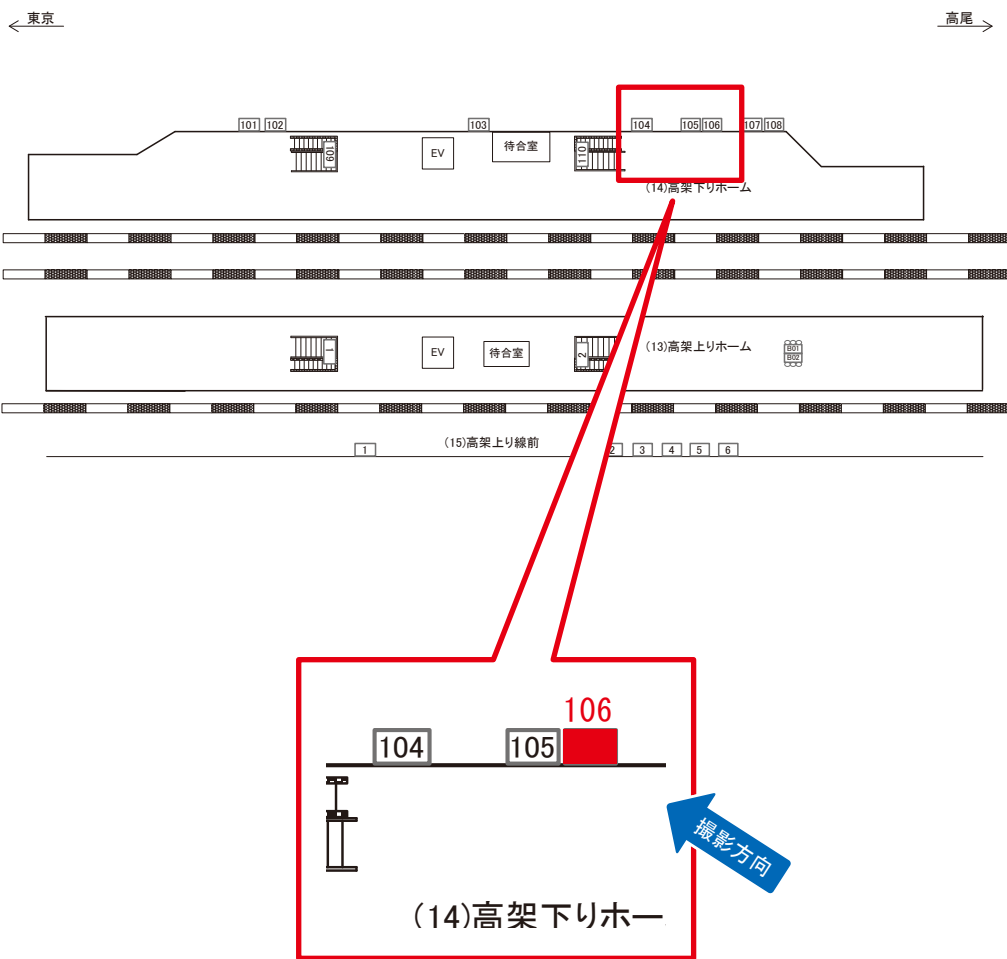

東小金井駅 高架下りホーム サインボード (0430-14-106)

媒体番号	駅	場所	サイズ(H×W)	面数	月額定価	電気料金	点灯	返還日
0430-14-106	東小金井	高架下りホーム	1.50×2.10	1	100,000円	1,160円	日没～22:00	2021/06/20

※業種によっては規制がある場合がございますので、事前にご相談ください。

☆1基でも半額媒体 (月額定価より半額になります)

駅看板のサンエイ企画

電話 03-3355-3325

サンエイ企画

検索