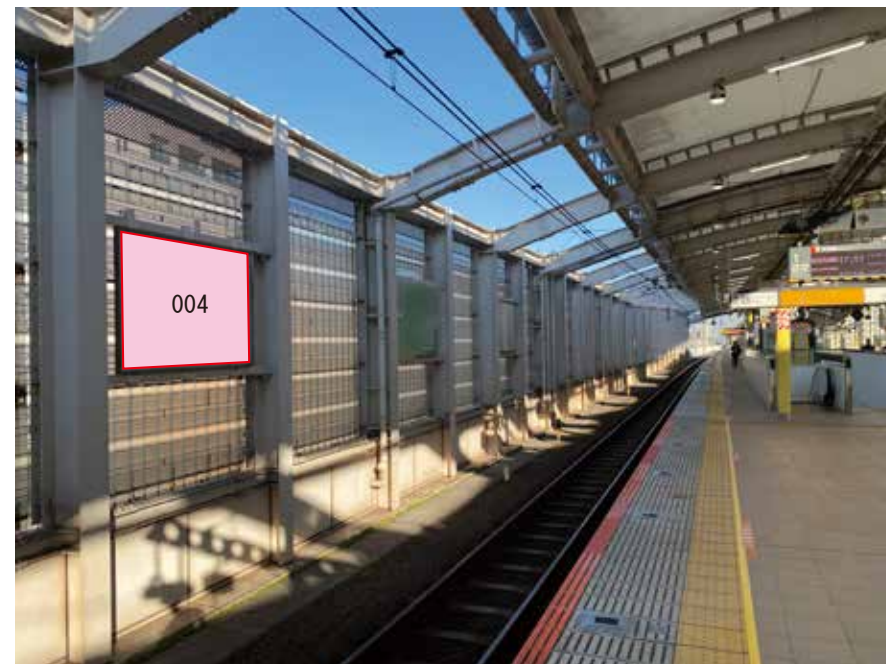

東小金井駅 高架上り線前 サインボード (0430-15-004)

媒体番号	駅	場所	サイズ(H×W)	面数	月額定価	電気料金	点灯	返還日
0430-15-004	東小金井	高架上り線前	1.50×2.10	1	70,000円	—	—	2021/08/31

※業種によっては規制がある場合がございますので、事前にご相談ください。

☆1基でも半額媒体 (月額定価より半額になります)

駅看板のサンエイ企画

電話 03-3355-3325

サンエイ企画

検索