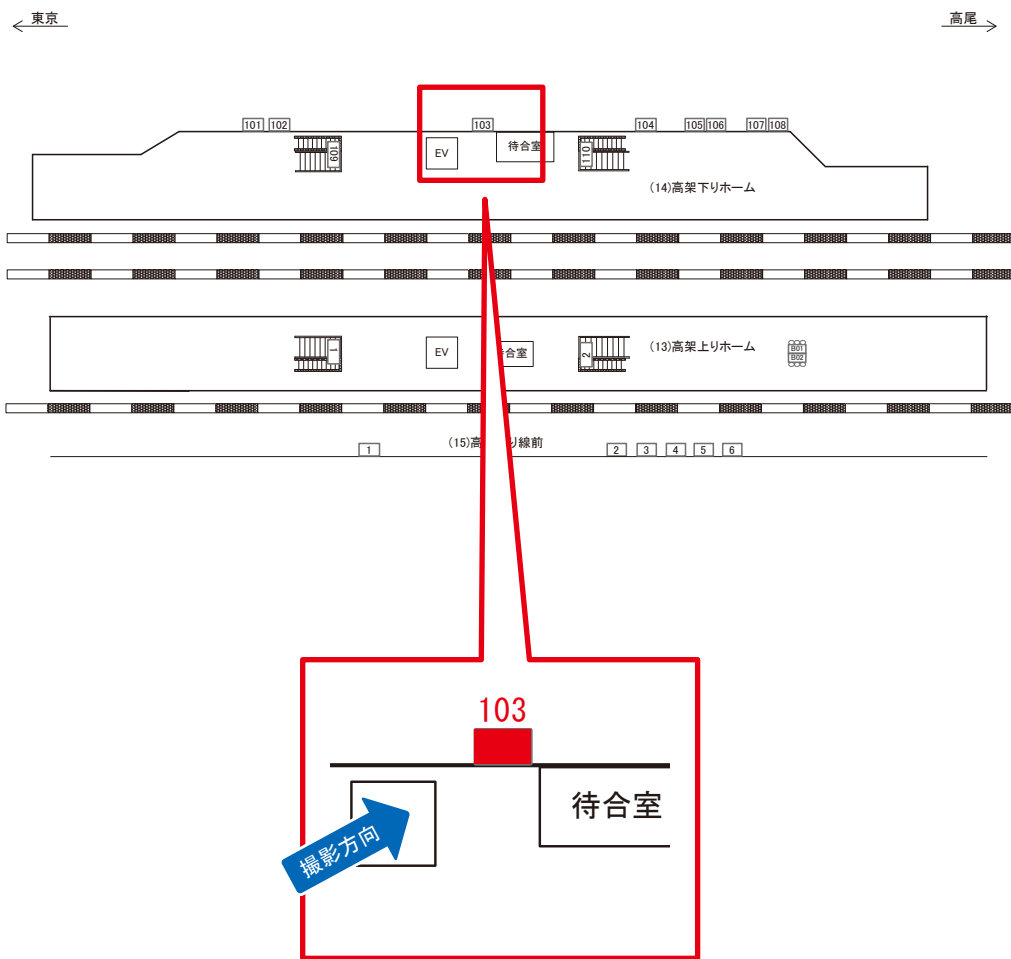

東小金井駅 高架下りホーム サインボード (0430-14-103)

媒体番号	駅	場所	サイズ(H×W)	面数	月額定価	電気料金	点灯	返還日
0430-14-103	東小金井	高架下りホーム	1.50×2.10	1	100,000円	1,160円	日没～22:00	2023/03/31

※業種によっては規制がある場合がございますので、事前にご相談ください。

☆3基以上申込で半額媒体(月額定価より半額になります)

駅看板のサンエイ企画

電話 03-3355-3325

サンエイ企画

検索