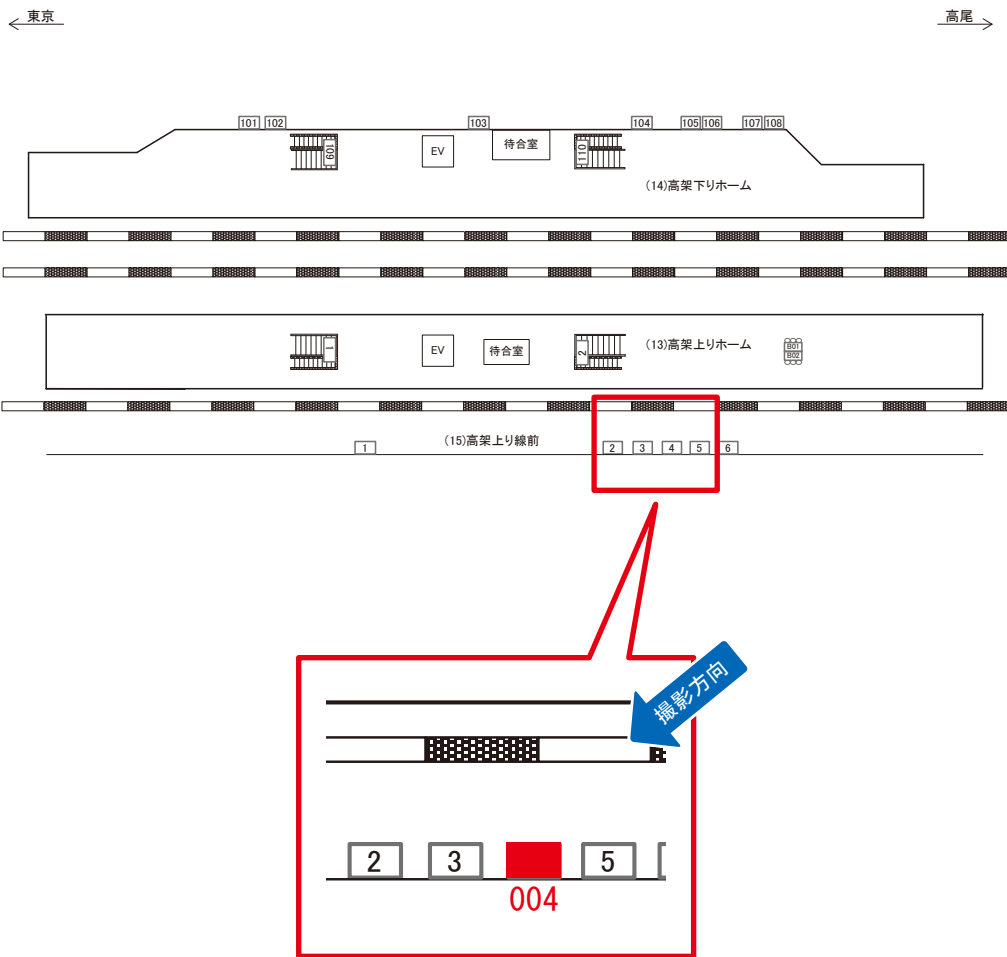

東小金井駅 高架上り線前 サインボード (0430-15-004)

媒体番号	駅	場所	サイズ(H×W)	面数	月額定価	電気料金	点灯	返還日
0430-15-004	東小金井	高架上り線前	1.50×2.10	1	70,000円	—	—	2021/08/31

※業種によっては規制がある場合がございますので、事前にご相談ください。

☆1基でも半額媒体 (月額定価より半額になります)

駅看板のサンエイ企画

電話 03-3355-3325

サンエイ企画

検索