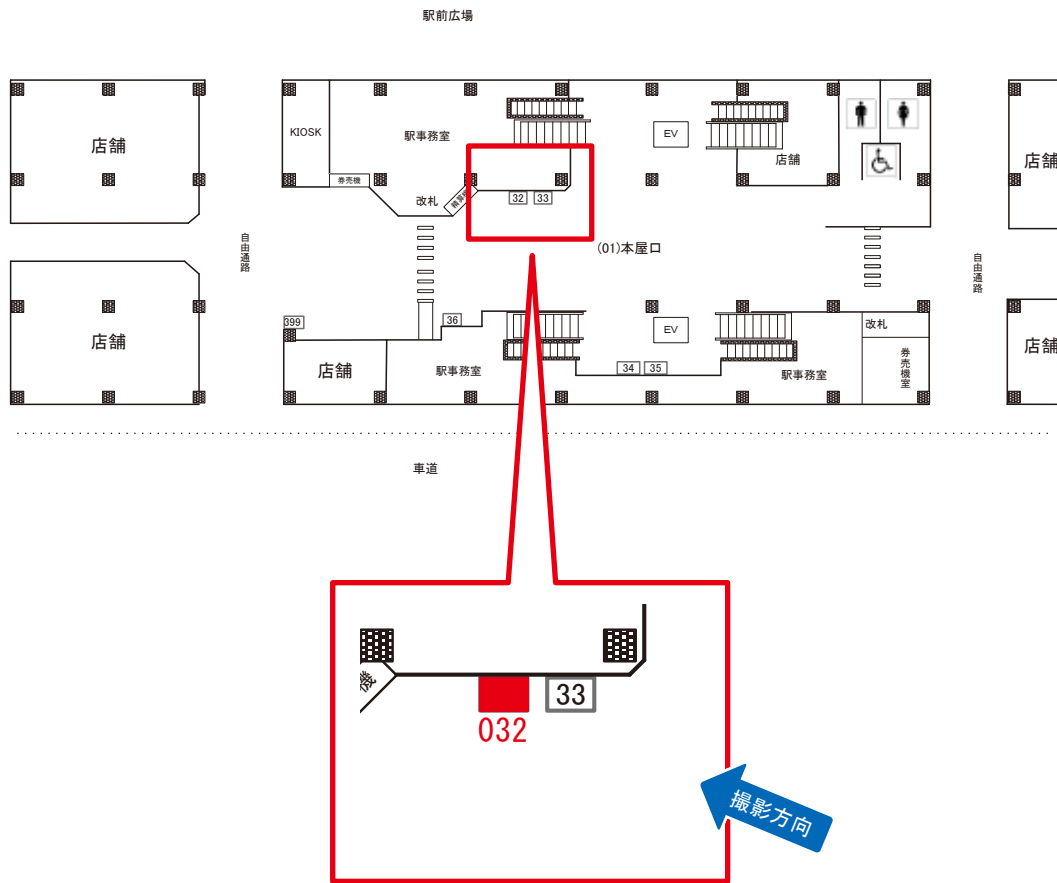

# 東小金井駅 本屋口 サインボード (0430-01-032)

← 東京 → 高尾 →

媒体番号	駅	場所	サイズ(H×W)	面数	月額定価	電気料金	点灯	返還日
0430-01-032	東小金井	本屋口	0.90×1.80	1	90,000円	2,810円	7:00~22:00	2022/02/28

※業種によっては規制がある場合がございますので、事前にご相談ください。

☆1基でも半額媒体(月額定価より半額になります)