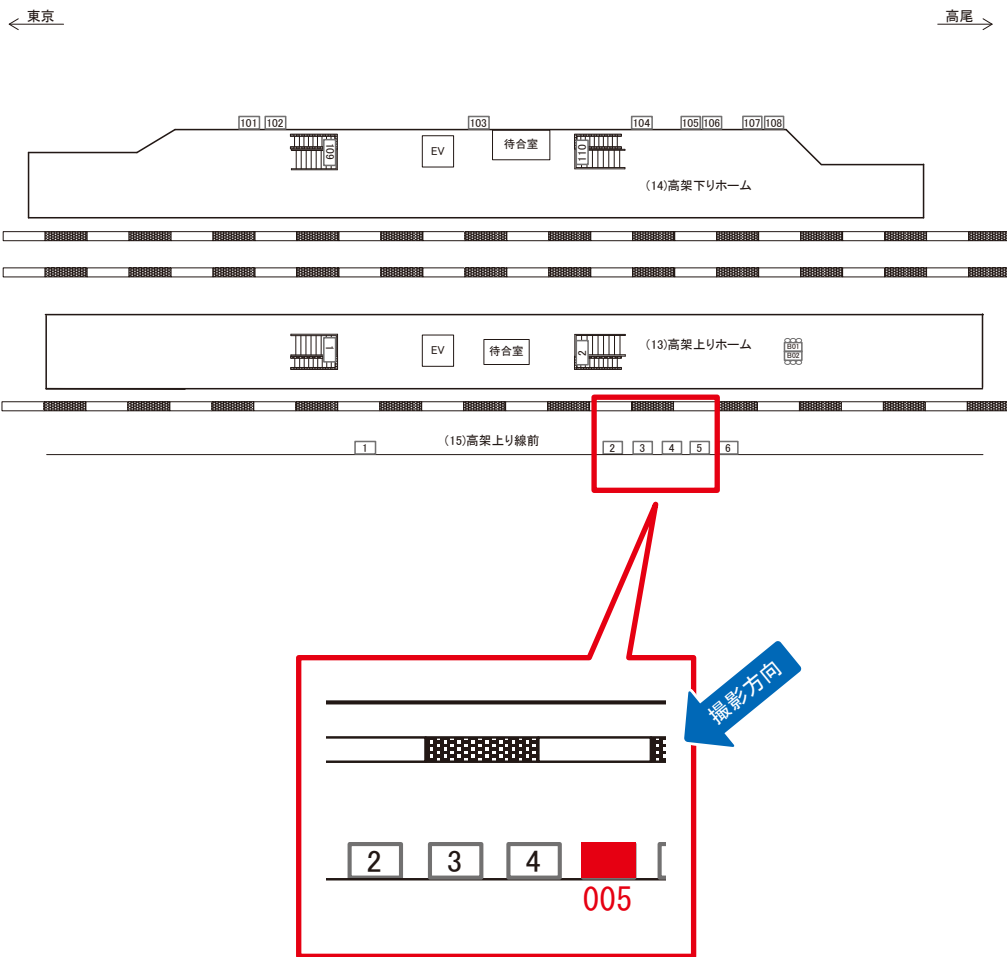

東小金井駅 高架上り線前 サインボード (0430-15-005)

媒体番号	駅	場所	サイズ(H×W)	面数	月額定価	電気料金	点灯	返還日
0430-15-005	東小金井	高架上り線前	1.50×2.10	1	70,000円	—	—	2022/02/28

※業種によっては規制がある場合がございますので、事前にご相談ください。

☆1基でも半額媒体(月額定価より半額になります)

駅看板のサンエイ企画

電話 03-3355-3325

サンエイ企画

検索