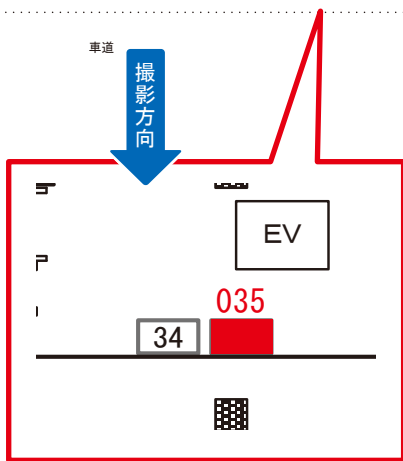

# 東小金井駅 本屋口 サインボード (0430-01-035)

← 東京

高尾 →

媒体番号	駅	場所	サイズ(H×W)	面数	月額定価	電気料金	点灯	返還日
0430-01-035	東小金井	本屋口	0.90 × 1.80	1	80,000円	1,160円	7:00~22:00	2022/03/31

※業種によっては規制がある場合がございますので、事前にご相談ください。

☆1基でも半額媒体 (月額定価より半額になります)