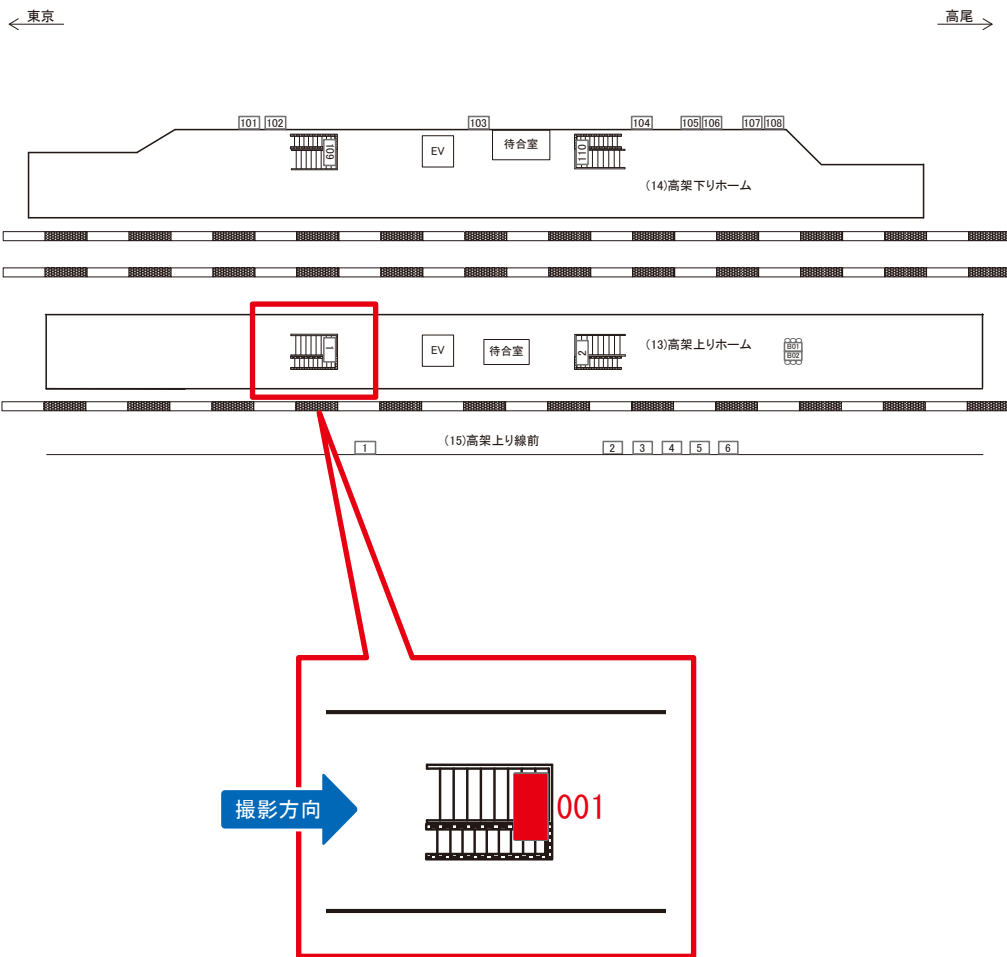

東小金井駅 高架上りホーム サインボード (0430-13-001)

媒体番号	駅	場所	サイズ(H×W)	面数	月額定価	電気料金	点灯	返還日
0430-13-001	東小金井	高架上りホーム	1.00×3.00	1	120,000円	3,300円	7:00~22:00	2022/10/10

※業種によっては規制がある場合がございますので、事前にご相談ください。

☆1基でも半額媒体(月額定価より半額になります)

駅看板のサンエイ企画

電話 03-3355-3325

サンエイ企画

検索