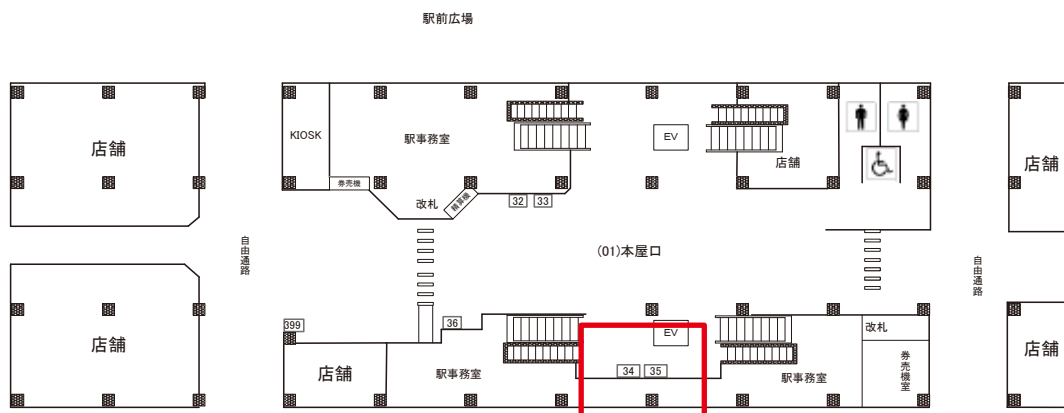

# 東小金井駅 本屋口 サインボード (0430-01-035)

← 東京

高尾 →

媒体番号	駅	場所	サイズ(H×W)	面数	月額定価	電気料金	点灯	返還日
0430-01-035	東小金井	本屋口	0.90 × 1.80	1	80,000円	1,160円	7:00~22:00	2022/03/31

※業種によっては規制がある場合がございますので、事前にご相談ください。

☆1基でも半額媒体 (月額定価より半額になります)