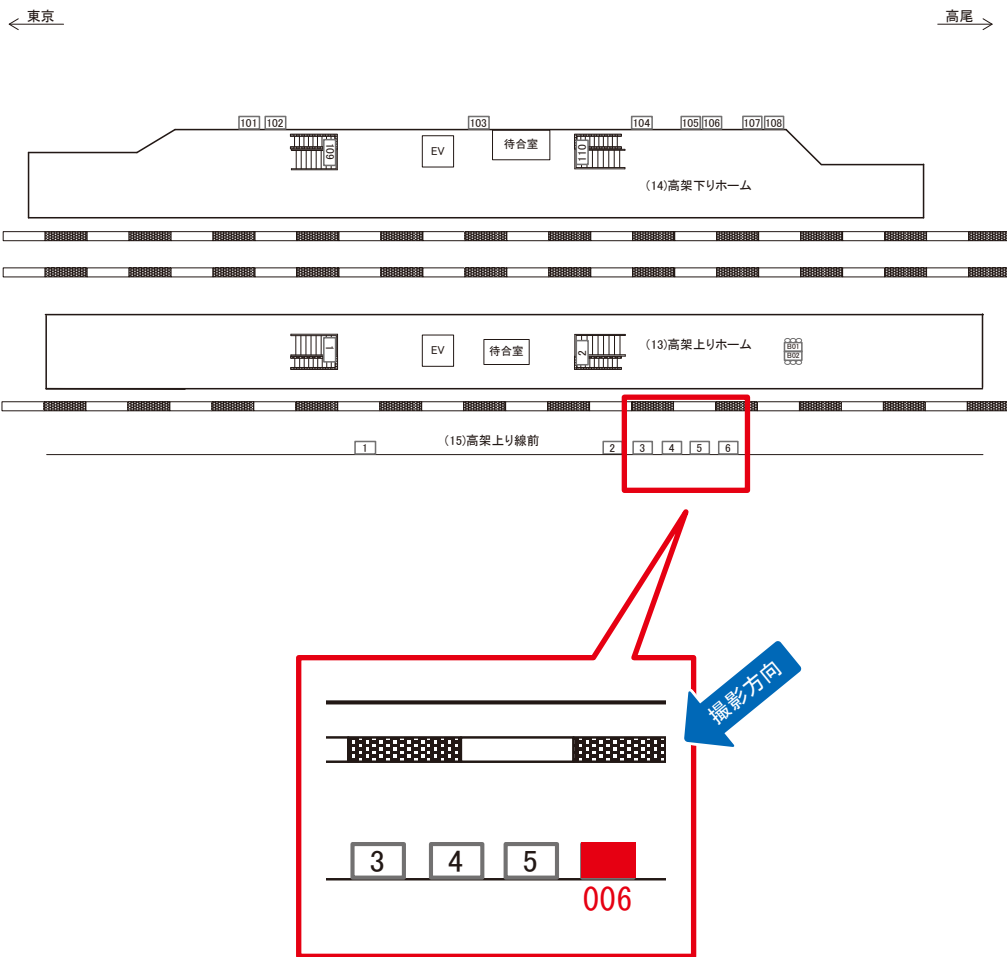

東小金井駅 高架上り線前 サインボード (0430-15-006)

媒体番号	駅	場所	サイズ(H×W)	面数	月額定価	電気料金	点灯	返還日
0430-15-006	東小金井	高架上り線前	1.50×2.10	1	70,000円	—	—	2023/08/20

※業種によっては規制がある場合がございますので、事前にご相談ください。

駅看板のサンエイ企画

電話 03-3355-3325

サンエイ企画

検索