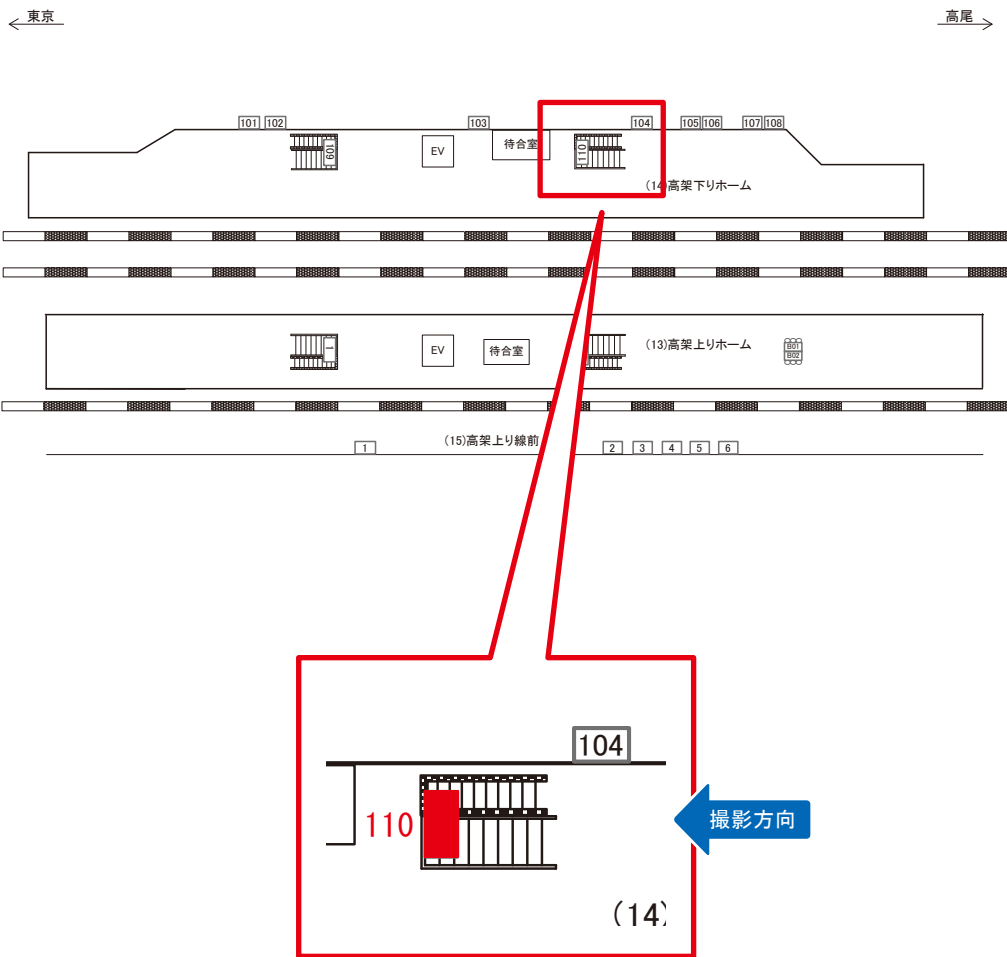

東小金井駅 高架下りホーム サインボード (0430-14-110)

媒体番号	駅	場所	サイズ(H×W)	面数	月額定価	電気料金	点灯	返還日
0430-14-110	東小金井	高架下りホーム	1.20×3.00	1	120,000円	4,130円	7:00~22:00	2023/12/10

※業種によっては規制がある場合がございますので、事前にご相談ください。

駅看板のサンエイ企画

電話 03-3355-3325

サンエイ企画

検索