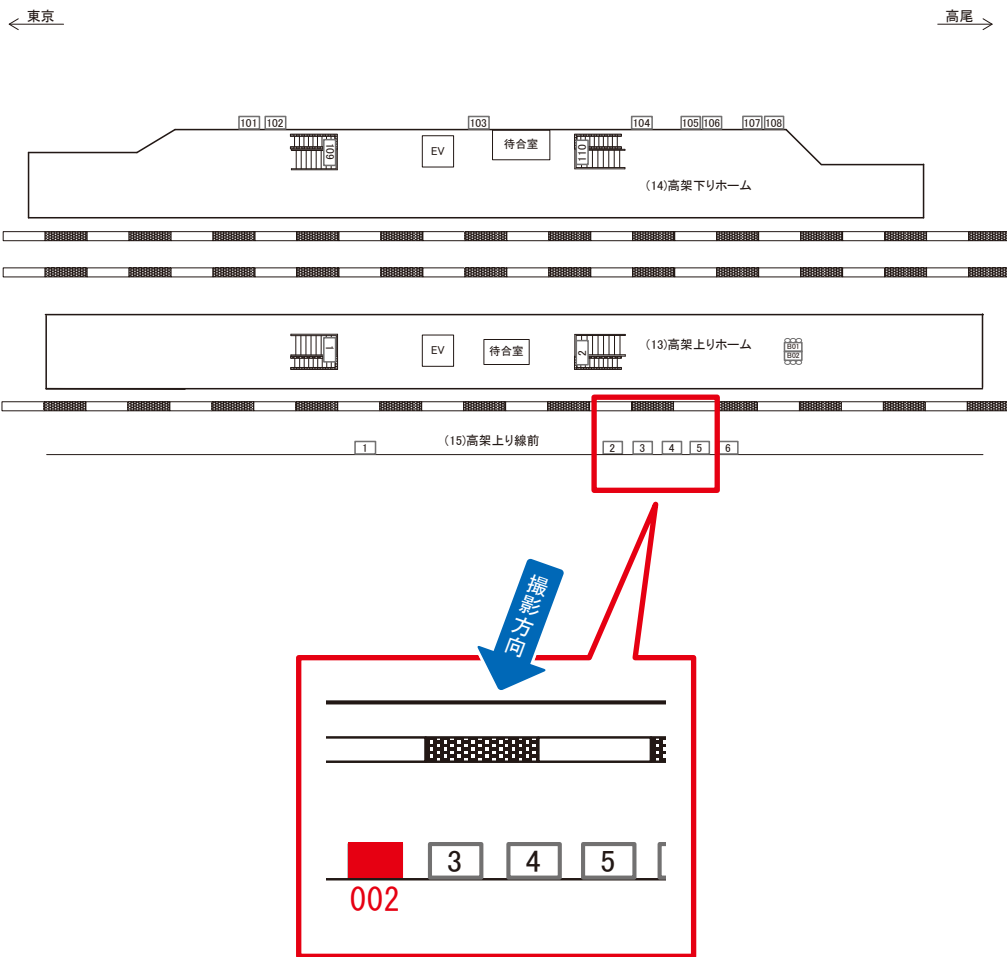

東小金井駅 高架上り線前 サインボード (0430-15-002)

媒体番号	駅	場所	サイズ(H×W)	面数	月額定価	電気料金	点灯	返還日
0430-15-002	東小金井	高架上り線前	1.50×2.10	1	70,000円	—	—	2022/07/10

※業種によっては規制がある場合がございますので、事前にご相談ください。

☆1基でも半額媒体 (月額定価より半額になります)

駅看板のサンエイ企画

電話 03-3355-3325

サンエイ企画

検索