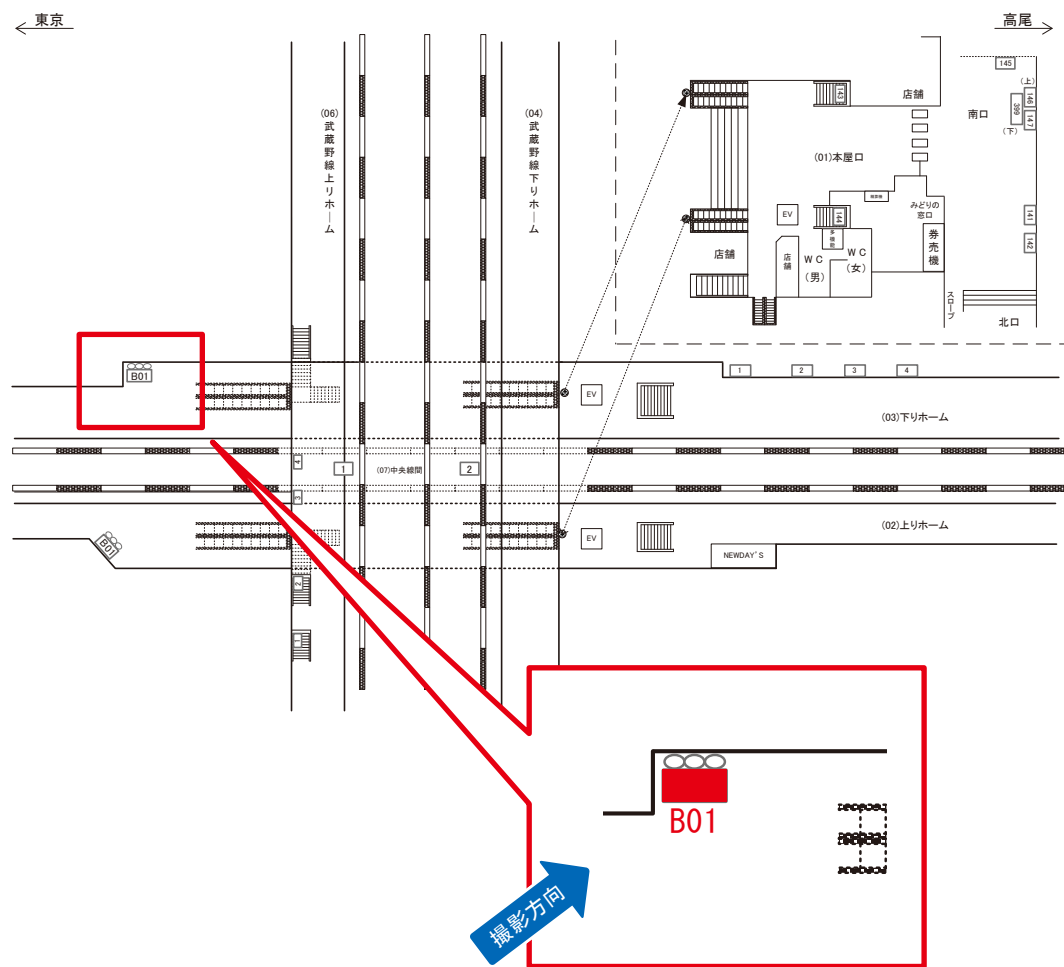

# 西国分寺駅 本屋口 サインボード (0433-01-146)

媒体番号	駅	場所	サイズ(H×W)	面数	月額定価	電気料金	点灯	返還日
0433-01-146	西国分寺	本屋口	0.75 × 1.20	1	60,000円	880円	7:00~23:00	2020/01/31

※業種によっては規制がある場合がございますので、事前にご相談ください。

☆1基でも半額媒体(月額定価より半額になります)

駅看板のサンエイ企画

# 西国分寺駅 下りホーム サインボード (0433-03-B01)

広告用地使用料: 2,200円

媒体番号	駅	場所	サイズ(H×W)	面数	月額定価	電気料金	点灯	返還日
0433-03-B01	西国分寺	下りホーム	0.72×3.00	1	25,000円	—	—	2022/12/31

※業種によっては規制がある場合がございますので、事前にご相談ください。

☆1基でも半額媒体(月額定価より半額になります)