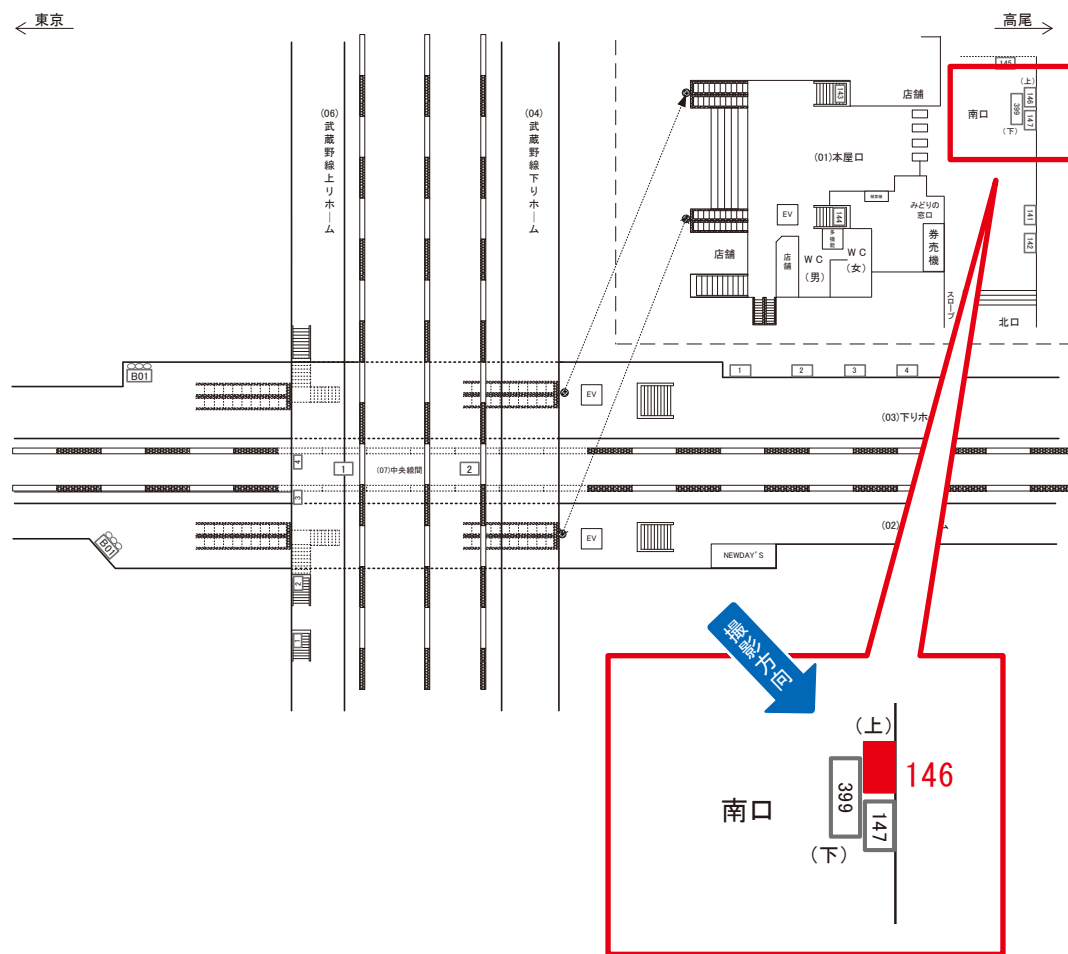

# 西国分寺駅 本屋口 サインボード (0433-01-146)

媒体番号	駅	場所	サイズ(H×W)	面数	月額定価	電気料金	点灯	返還日
0433-01-146	西国分寺	本屋口	0.75 × 1.20	1	60,000円	880円	7:00~23:00	2020/01/31

※業種によっては規制がある場合がございますので、事前にご相談ください。

☆1基でも半額媒体(月額定価より半額になります)

駅看板のサンエイ企画

# 西国分寺駅 下りホーム サインボード (0433-03-B01)

広告用地使用料: 2,200円

媒体番号	駅	場所	サイズ(H×W)	面数	月額定価	電気料金	点灯	返還日
0433-03-B01	西国分寺	下りホーム	0.72×3.00	1	25,000円	—	—	2022/12/31

※業種によっては規制がある場合がございますので、事前にご相談ください。

☆1基でも半額媒体(月額定価より半額になります)