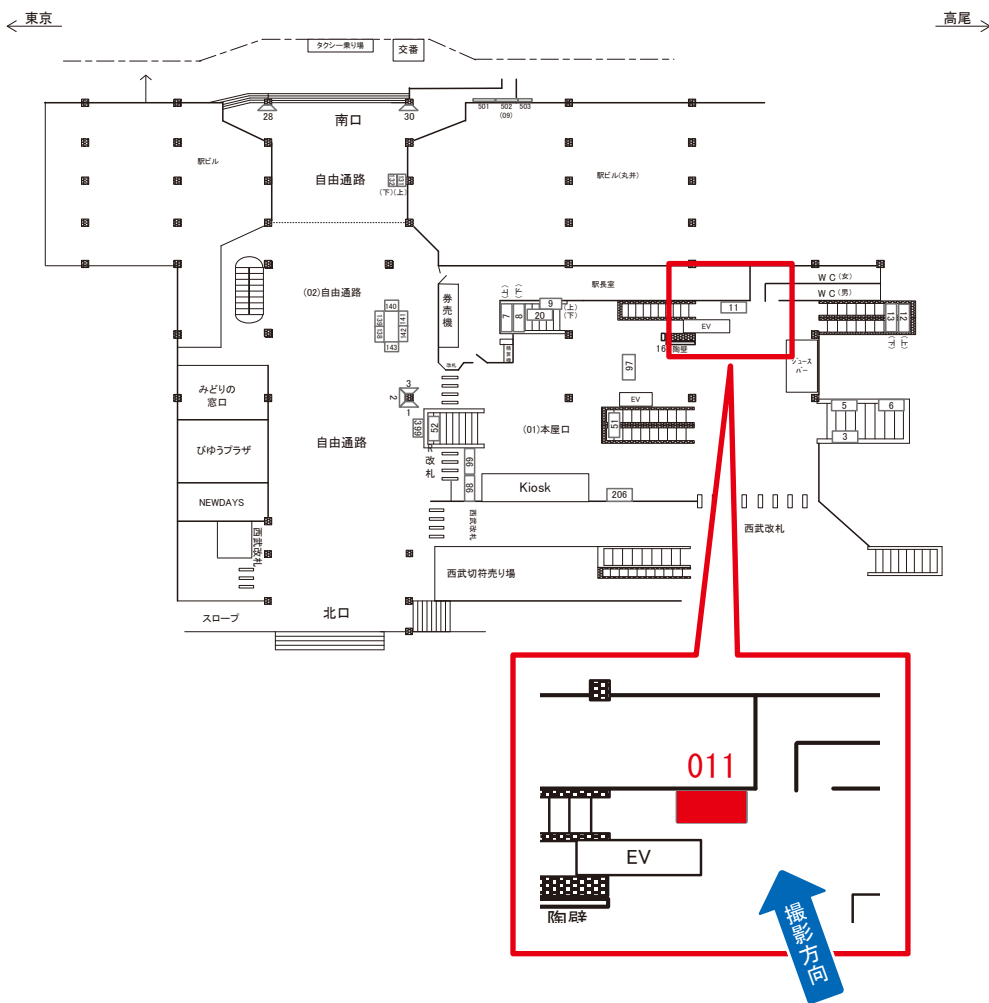

国分寺駅 本屋口 サインボード (0432-01-011)

媒体番号	駅	場所	サイズ(H×W)	面数	月額定価	電気料金	点灯	返還日
0432-01-011	国分寺	本屋口	1.00 × 1.50	1	35,000円	—	—	2023/04/20

※業種によっては規制がある場合がございますので、事前にご相談ください。

☆3基以上申込で半額媒体(月額定価より半額になります)

駅看板のサンエイ企画

電話 03-3355-3325