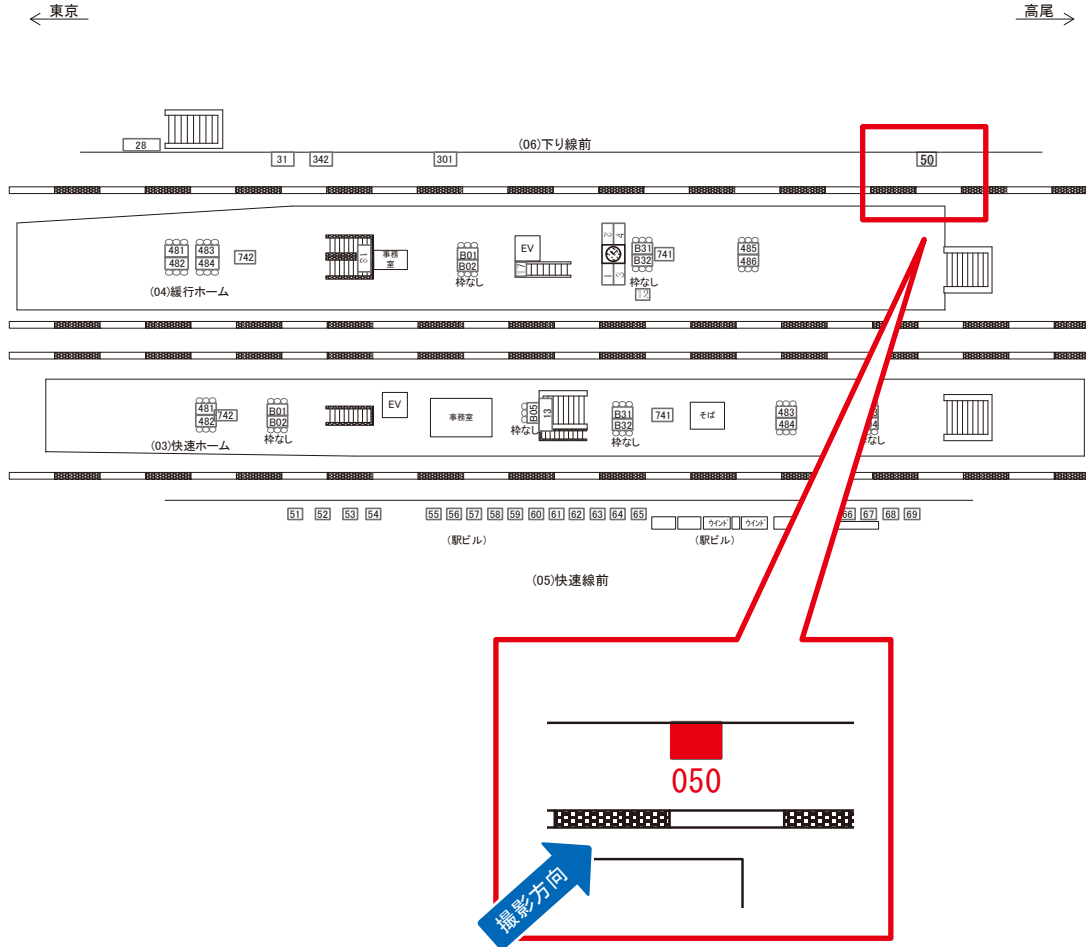

☆1基でも半額媒体(月額定価より半額になります)

駅看板のサンエイ企画

電話 03-3355-3325

サンエイ企画

検索

荻窪駅 下り線前 サインボード (0425-06-050)

媒体番号	駅	場所	サイズ(H×W)	面数	月額定価	電気料金	点灯	返還日
0425-06-050	荻窪	下り線前	1.50×4.00	1	175,000円	2,600円	日没～23:00	2019/07/20

※業種によっては規制がある場合がございますので、事前にご相談ください。

☆1基でも半額媒体(月額定価より半額になります)

駅看板のサンエイ企画

電話 03-3355-3325

サンエイ企画

検索

荻窪駅 下り線前 サインボード (0425-06-301)

媒体番号	駅	場所	サイズ(H×W)	面数	月額定価	電気料金	点灯	返還日
0425-06-301	荻窪	下り線前	2.80×6.20	1	156,000円	7,800円	日没～23:00	2022/06/30

※業種によっては規制がある場合がございますので、事前にご相談ください。