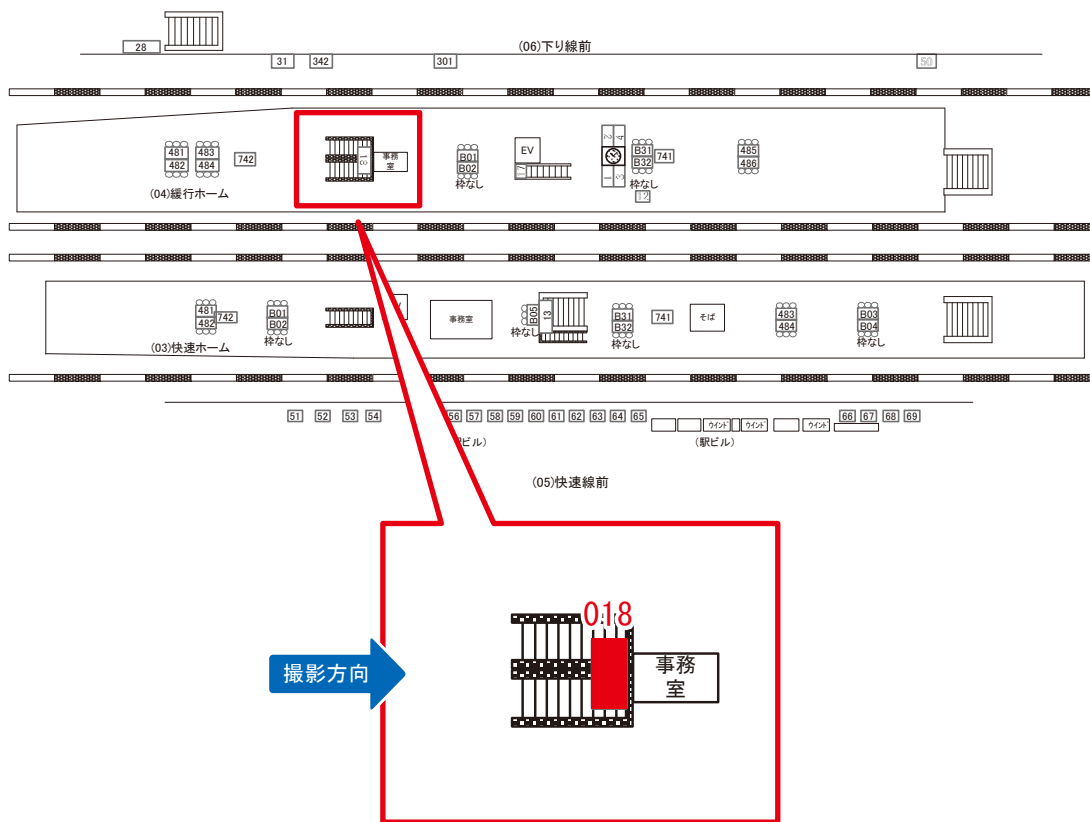

荻窪駅 緩行ホーム サインボード (0425-04-018)

← 東京 → 高尾 →

媒体番号	駅	場所	サイズ(H×W)	面数	月額定価	電気料金	点灯	返還日
0425-04-018	荻窪	緩行ホーム	0.90×1.90	1	85,000円	1,820円	8:00~23:00	2024/02/10

※業種によっては規制がある場合がございますので、事前にご相談ください。

駅看板のサンエイ企画

電話 03-3355-3325

サンエイ企画

検索

荻窪駅 快速線前 サインボード (0425-05-051)

媒体番号	駅	場所	サイズ(H×W)	面数	月額定価	電気料金	点灯	返還日
0425-05-051	荻窪	快速線前	1.50×2.10	1	90,000円	3,300円	8:00~23:00	2021/10/10

※業種によっては規制がある場合がございますので、事前にご相談ください。

☆1基でも半額媒体(月額定価より半額になります)

駅看板のサンエイ企画

電話 03-3355-3325

サンエイ企画

検索

荻窪駅 快速線前 サインボード (0425-05-053)

← 東京 → 高尾 →

媒体番号	駅	場所	サイズ(H×W)	面数	月額定価	電気料金	点灯	返還日
0425-05-053	荻窪	快速線前	1.50×2.10	1	100,000円	3,300円	8:00~23:00	2021/12/31

※業種によっては規制がある場合がございますので、事前にご相談ください。