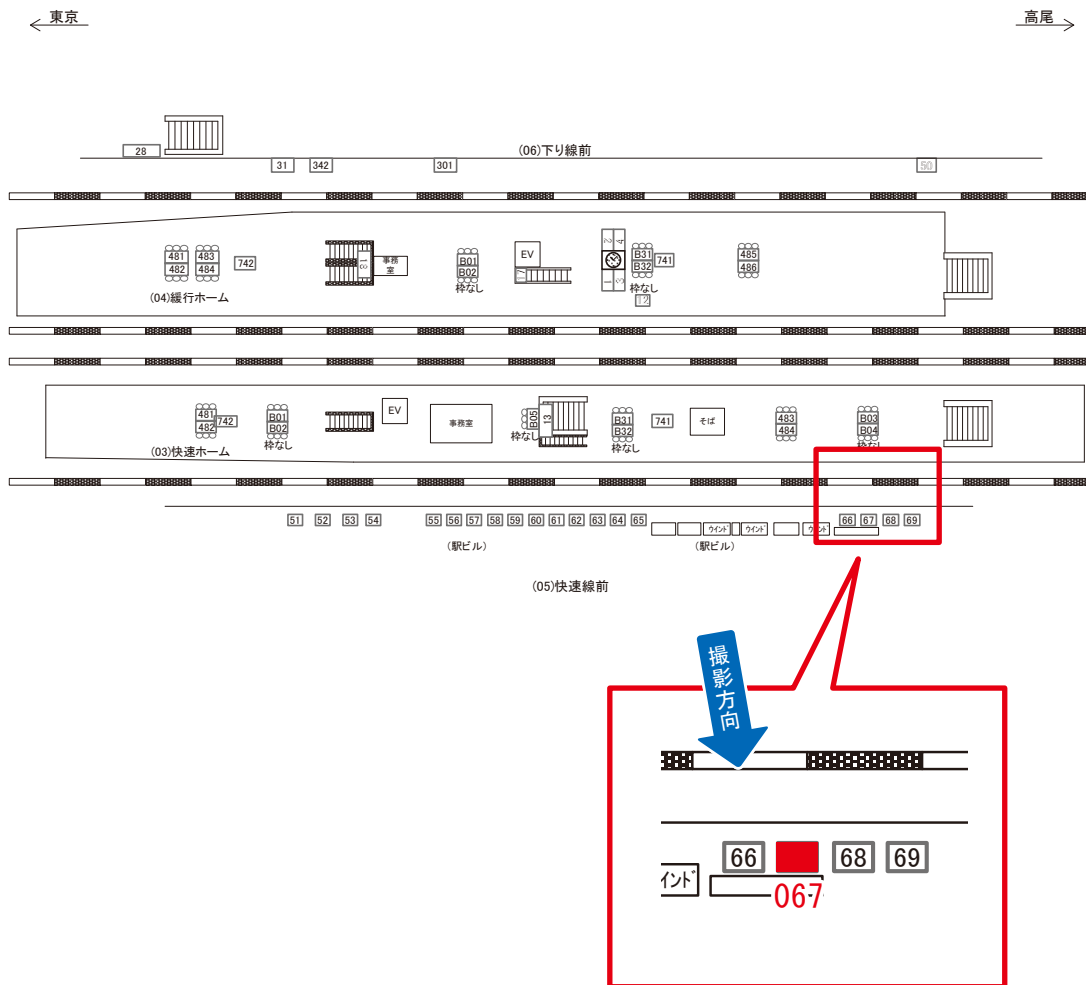

☆1基でも半額媒体(月額定価より半額になります)

駅看板のサンエイ企画

電話 03-3355-3325

サンエイ企画

検索

荻窪駅 快速線前 サインボード (0425-05-067)

媒体番号	駅	場所	サイズ(H×W)	面数	月額定価	電気料金	点灯	返還日
0425-05-067	荻窪	快速線前	1.50×2.10	1	100,000円	3,300円	8:00~23:00	2023/04/20

※業種によっては規制がある場合がございますので、事前にご相談ください。

☆3基以上申込で半額媒体(月額定価より半額になります)

駅看板のサンエイ企画

電話 03-3355-3325

サンエイ企画

検索

荻窪駅 快速線前 サインボード (0425-05-068)

媒体番号	駅	場所	サイズ(H×W)	面数	月額定価	電気料金	点灯	返還日
0425-05-068	荻窪	快速線前	1.50×2.10	1	100,000円	3,300円	8:00~23:00	2021/04/20

※業種によっては規制がある場合がございますので、事前にご相談ください。