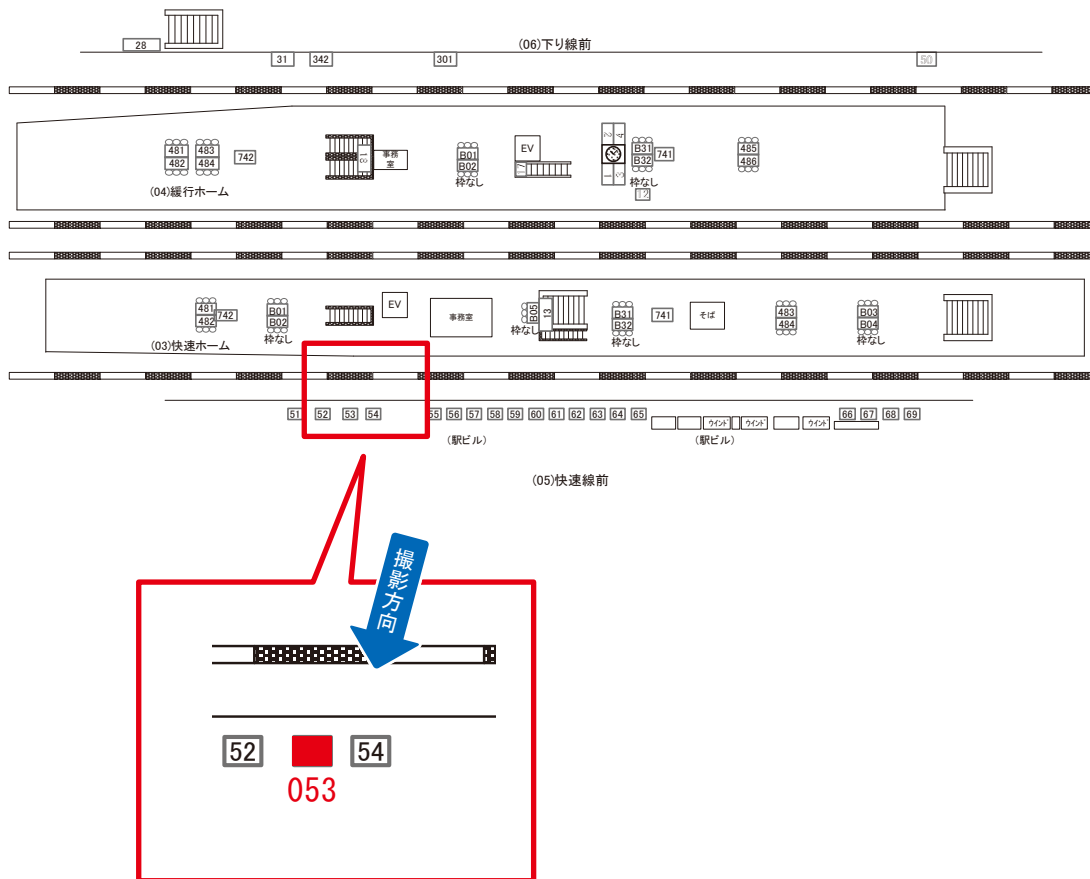

駅看板のサンエイ企画

電話 03-3355-3325

サンエイ企画

検索

荻窪駅 快速線前 サインボード (0425-05-053)

← 東京 → 高尾 →

媒体番号	駅	場所	サイズ(H×W)	面数	月額定価	電気料金	点灯	返還日
0425-05-053	荻窪	快速線前	1.50×2.10	1	100,000円	3,300円	8:00~23:00	2021/12/31

※業種によっては規制がある場合がございますので、事前にご相談ください。

☆1基でも半額媒体 (月額定価より半額になります)

駅看板のサンエイ企画

電話 03-3355-3325

サンエイ企画

検索

荻窪駅 快速線前 サインボード (0425-05-054)

媒体番号	駅	場所	サイズ(H×W)	面数	月額定価	電気料金	点灯	返還日
0425-05-054	荻窪	快速線前	1.50×2.10	1	100,000円	3,300円	8:00~23:00	2021/12/31

※業種によっては規制がある場合がございますので、事前にご相談ください。