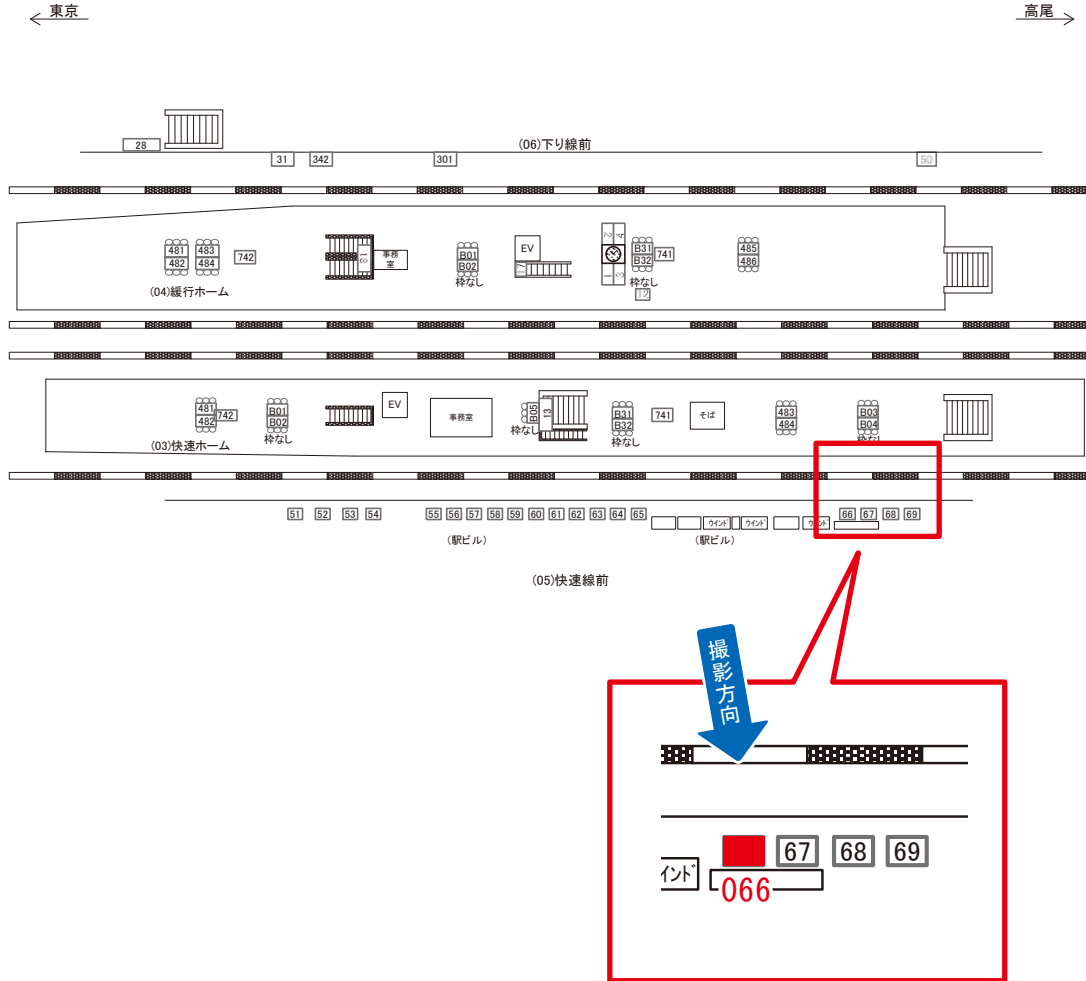

☆1基でも半額媒体(月額定価より半額になります)

駅看板のサンエイ企画

電話 03-3355-3325

サンエイ企画

検索

荻窪駅 快速線前 サインボード (0425-05-066)

媒体番号	駅	場所	サイズ(H×W)	面数	月額定価	電気料金	点灯	返還日
0425-05-066	荻窪	快速線前	1.50×2.10	1	100,000円	3,300円	8:00~23:00	2019/06/20

※業種によっては規制がある場合がございますので、事前にご相談ください。

☆1基でも半額媒体(月額定価より半額になります)

駅看板のサンエイ企画

電話 03-3355-3325

サンエイ企画

検索

荻窪駅 快速線前 サインボード (0425-05-067)

媒体番号	駅	場所	サイズ(H×W)	面数	月額定価	電気料金	点灯	返還日
0425-05-067	荻窪	快速線前	1.50×2.10	1	100,000円	3,300円	8:00~23:00	2023/04/20

※業種によっては規制がある場合がございますので、事前にご相談ください。