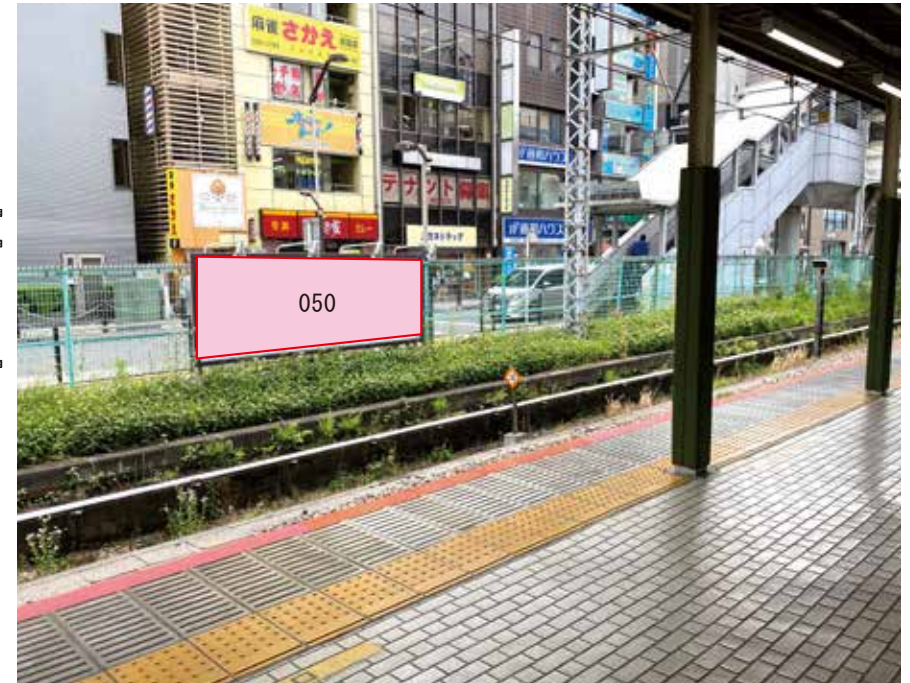

☆1基でも半額媒体(月額定価より半額になります)

駅看板のサンエイ企画

電話 03-3355-3325

サンエイ企画

検索

荻窪駅 下り線前 サインボード (0425-06-050)

媒体番号	駅	場所	サイズ(H×W)	面数	月額定価	電気料金	点灯	返還日
0425-06-050	荻窪	下り線前	1.50×4.00	1	175,000円	2,600円	日没～23:00	2019/07/20

※業種によっては規制がある場合がございますので、事前にご相談ください。