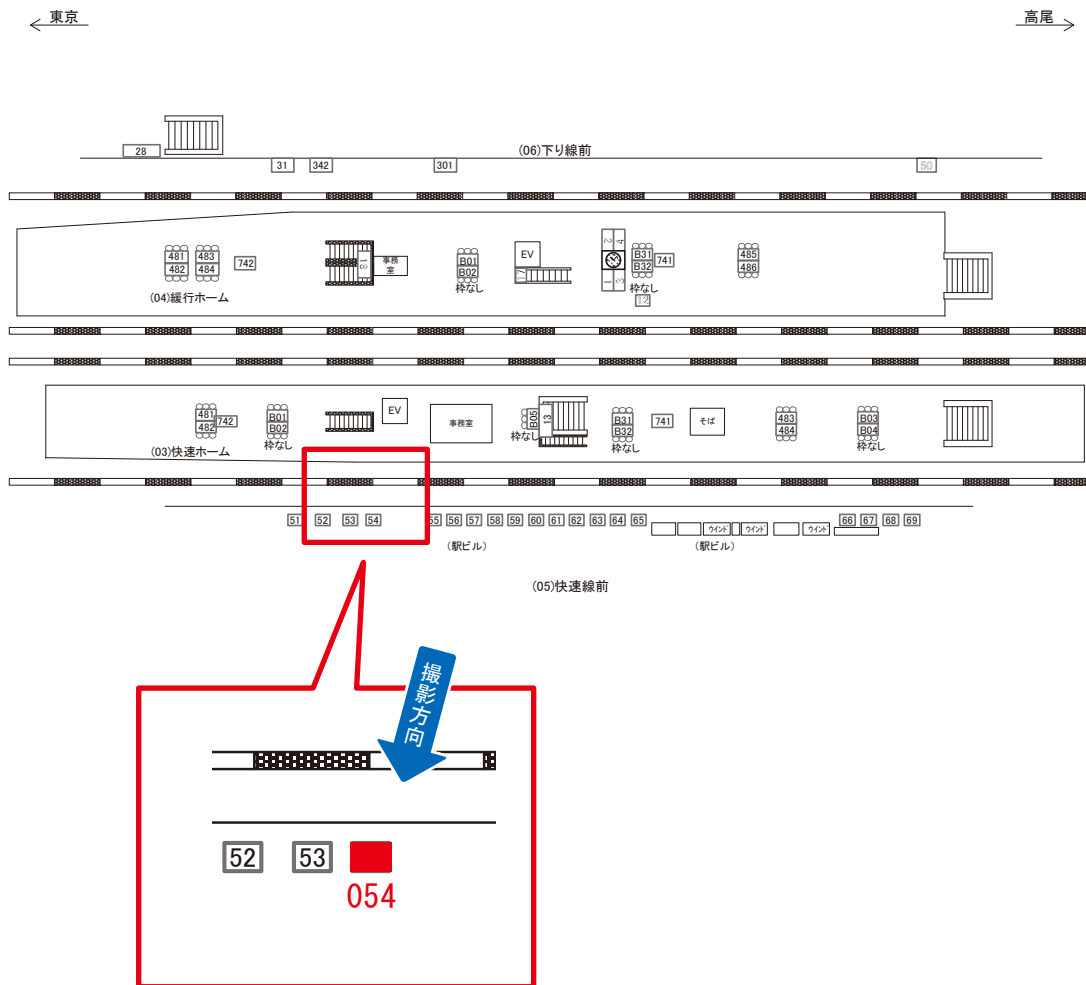

☆1基でも半額媒体 (月額定価より半額になります)

駅看板のサンエイ企画

電話 03-3355-3325

サンエイ企画

検索

荻窪駅 快速線前 サインボード (0425-05-054)

媒体番号	駅	場所	サイズ(H×W)	面数	月額定価	電気料金	点灯	返還日
0425-05-054	荻窪	快速線前	1.50×2.10	1	100,000円	3,300円	8:00~23:00	2021/12/31

※業種によっては規制がある場合がございますので、事前にご相談ください。

☆1基でも半額媒体(月額定価より半額になります)

駅看板のサンエイ企画

電話 03-3355-3325

サンエイ企画

検索

荻窪駅 快速線前 サインボード (0425-05-057)

媒体番号	駅	場所	サイズ(H×W)	面数	月額定価	電気料金	点灯	返還日
0425-05-057	荻窪	快速線前	1.50×2.10	1	100,000円	3,300円	8:00~23:00	2021/11/20

※業種によっては規制がある場合がございますので、事前にご相談ください。