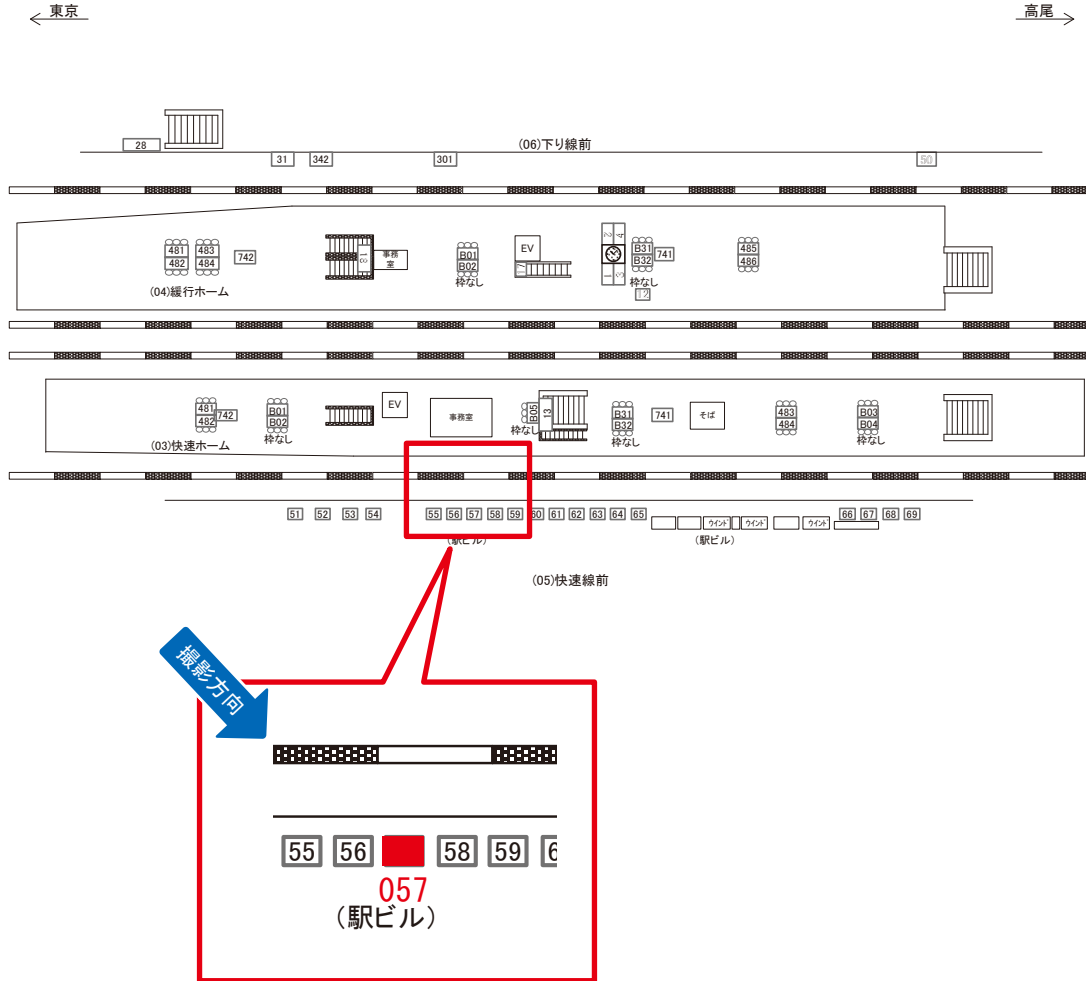

☆1基でも半額媒体(月額定価より半額になります)

駅看板のサンエイ企画

電話 03-3355-3325

サンエイ企画

検索

荻窪駅 快速線前 サインボード (0425-05-057)

媒体番号	駅	場所	サイズ(H×W)	面数	月額定価	電気料金	点灯	返還日
0425-05-057	荻窪	快速線前	1.50×2.10	1	100,000円	3,300円	8:00~23:00	2021/11/20

※業種によっては規制がある場合がございますので、事前にご相談ください。

☆1基でも半額媒体(月額定価より半額になります)

駅看板のサンエイ企画

電話 03-3355-3325

サンエイ企画

検索

荻窪駅 快速線前 サインボード (0425-05-066)

媒体番号	駅	場所	サイズ(H×W)	面数	月額定価	電気料金	点灯	返還日
0425-05-066	荻窪	快速線前	1.50×2.10	1	100,000円	3,300円	8:00~23:00	2019/06/20

※業種によっては規制がある場合がございますので、事前にご相談ください。