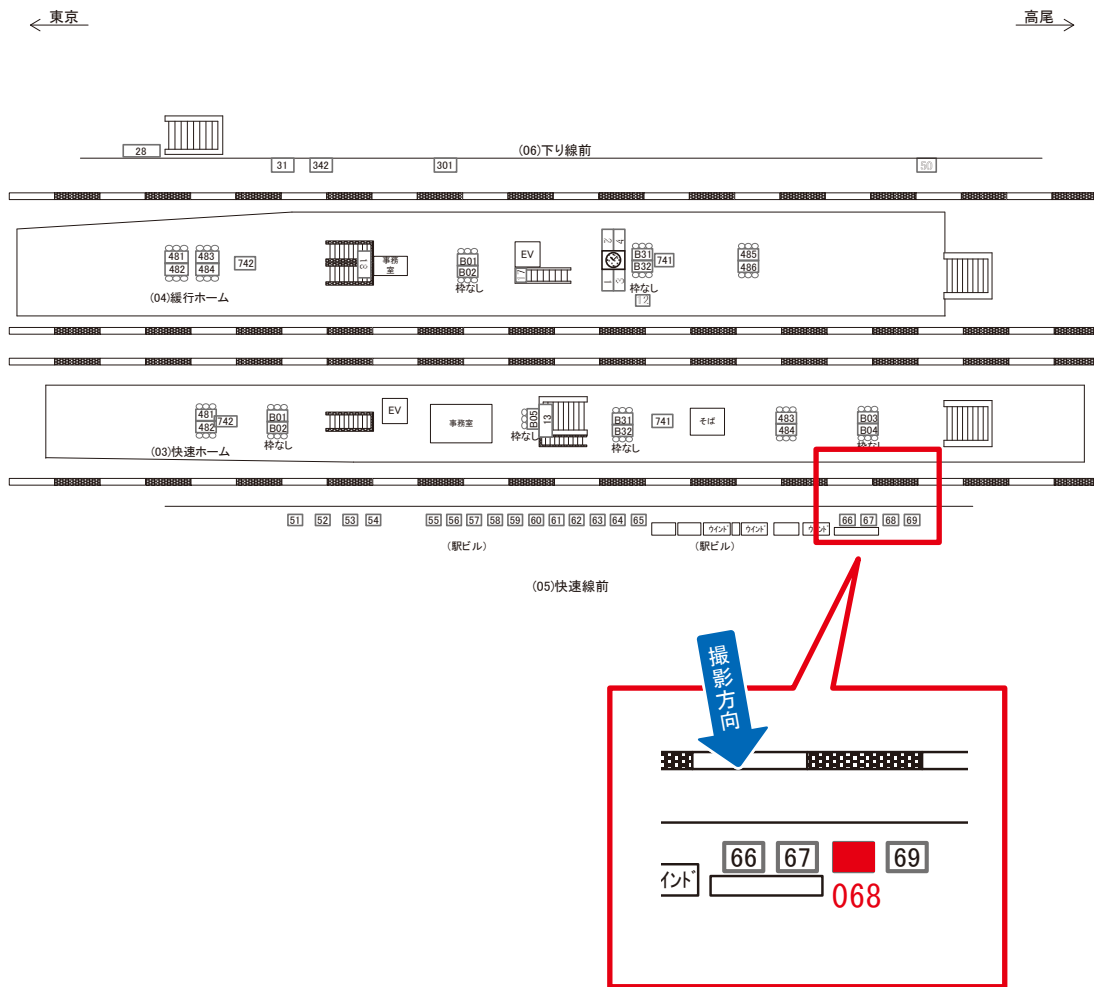

☆3基以上申込で半額媒体(月額定価より半額になります)

駅看板のサンエイ企画

電話 03-3355-3325

サンエイ企画

検索

荻窪駅 快速線前 サインボード (0425-05-068)

媒体番号	駅	場所	サイズ(H×W)	面数	月額定価	電気料金	点灯	返還日
0425-05-068	荻窪	快速線前	1.50×2.10	1	100,000円	3,300円	8:00~23:00	2021/04/20

※業種によっては規制がある場合がございますので、事前にご相談ください。

☆1基でも半額媒体(月額定価より半額になります)

駅看板のサンエイ企画

電話 03-3355-3325

サンエイ企画

検索

荻窪駅 下り線前 サインボード (0425-06-050)

媒体番号	駅	場所	サイズ(H×W)	面数	月額定価	電気料金	点灯	返還日
0425-06-050	荻窪	下り線前	1.50×4.00	1	175,000円	2,600円	日没～23:00	2019/07/20

※業種によっては規制がある場合がございますので、事前にご相談ください。