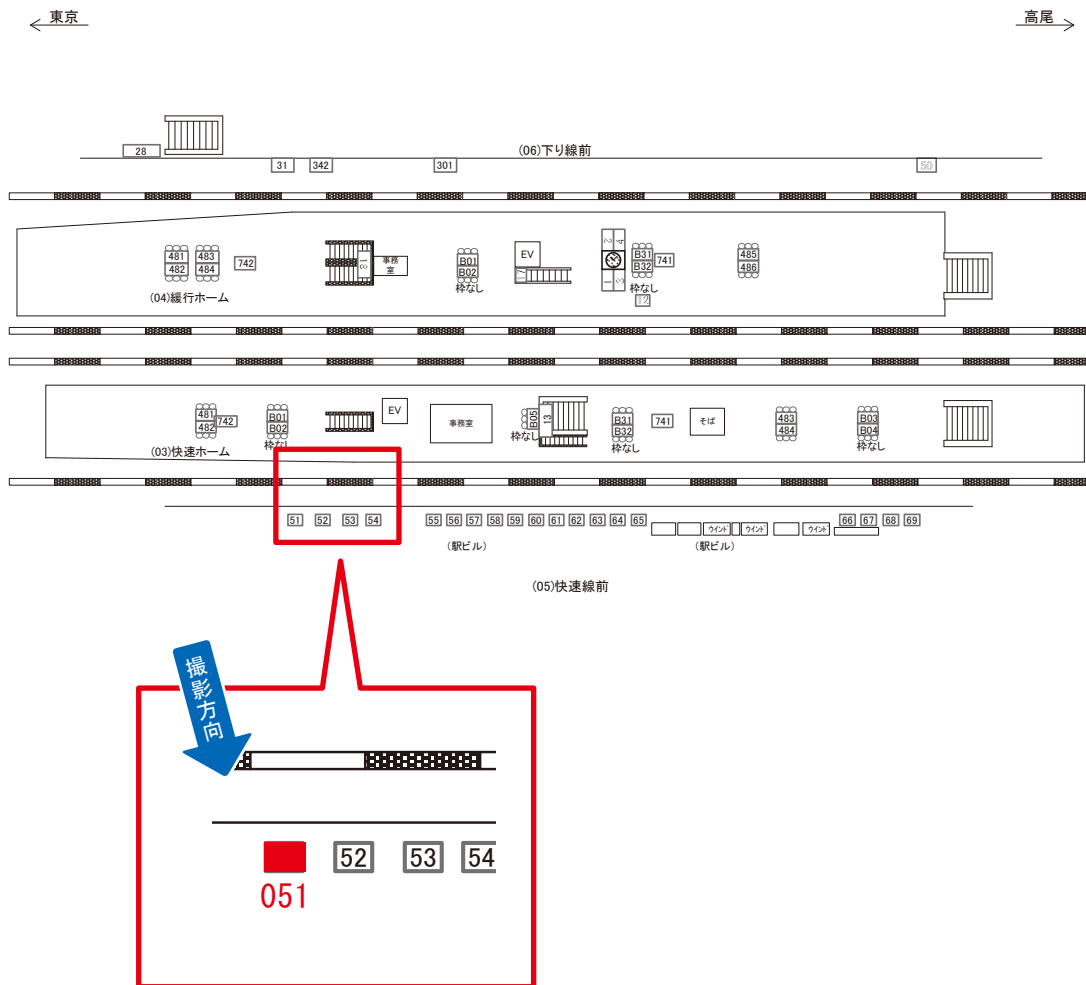

荻窪駅 緩行ホーム サインボード (0425-04-018)

← 東京 → 高尾 →

媒体番号	駅	場所	サイズ(H×W)	面数	月額定価	電気料金	点灯	返還日
0425-04-018	荻窪	緩行ホーム	0.90×1.90	1	85,000円	1,820円	8:00~23:00	2024/02/10

※業種によっては規制がある場合がございますので、事前にご相談ください。

駅看板のサンエイ企画

電話 03-3355-3325

サンエイ企画

検索

荻窪駅 快速線前 サインボード (0425-05-051)

媒体番号	駅	場所	サイズ(H×W)	面数	月額定価	電気料金	点灯	返還日
0425-05-051	荻窪	快速線前	1.50×2.10	1	90,000円	3,300円	8:00~23:00	2021/10/10

※業種によっては規制がある場合がございますので、事前にご相談ください。

☆1基でも半額媒体(月額定価より半額になります)