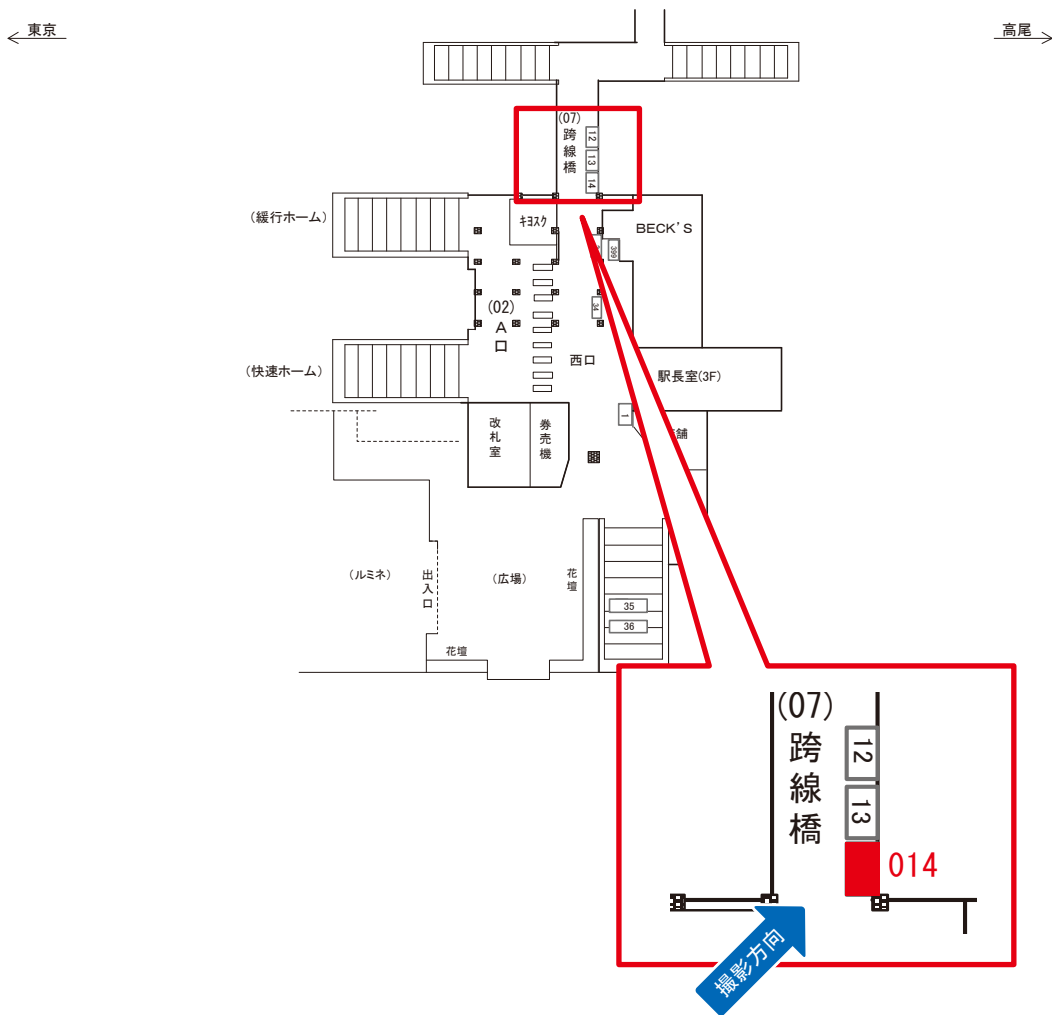

☆1基でも半額媒体(月額定価より半額になります)

駅看板のサンエイ企画

電話 03-3355-3325

サンエイ企画

検索

荻窪駅 下り線前 サインボード (0425-06-301)

媒体番号	駅	場所	サイズ(H×W)	面数	月額定価	電気料金	点灯	返還日
0425-06-301	荻窪	下り線前	2.80×6.20	1	156,000円	7,800円	日没～23:00	2022/06/30

※業種によっては規制がある場合がございますので、事前にご相談ください。

☆1基でも半額媒体(月額定価より半額になります)

駅看板のサンエイ企画

電話 03-3355-3325

サンエイ企画

検索

荻窪駅 跨線橋 サインボード (0425-07-014)

媒体番号	駅	場所	サイズ(H×W)	面数	月額定価	電気料金	点灯	返還日
0425-07-014	荻窪	跨線橋	0.60×1.50	1	48,000円	1,980円	8:00~23:00	2023/11/30

※業種によっては規制がある場合がございますので、事前にご相談ください。