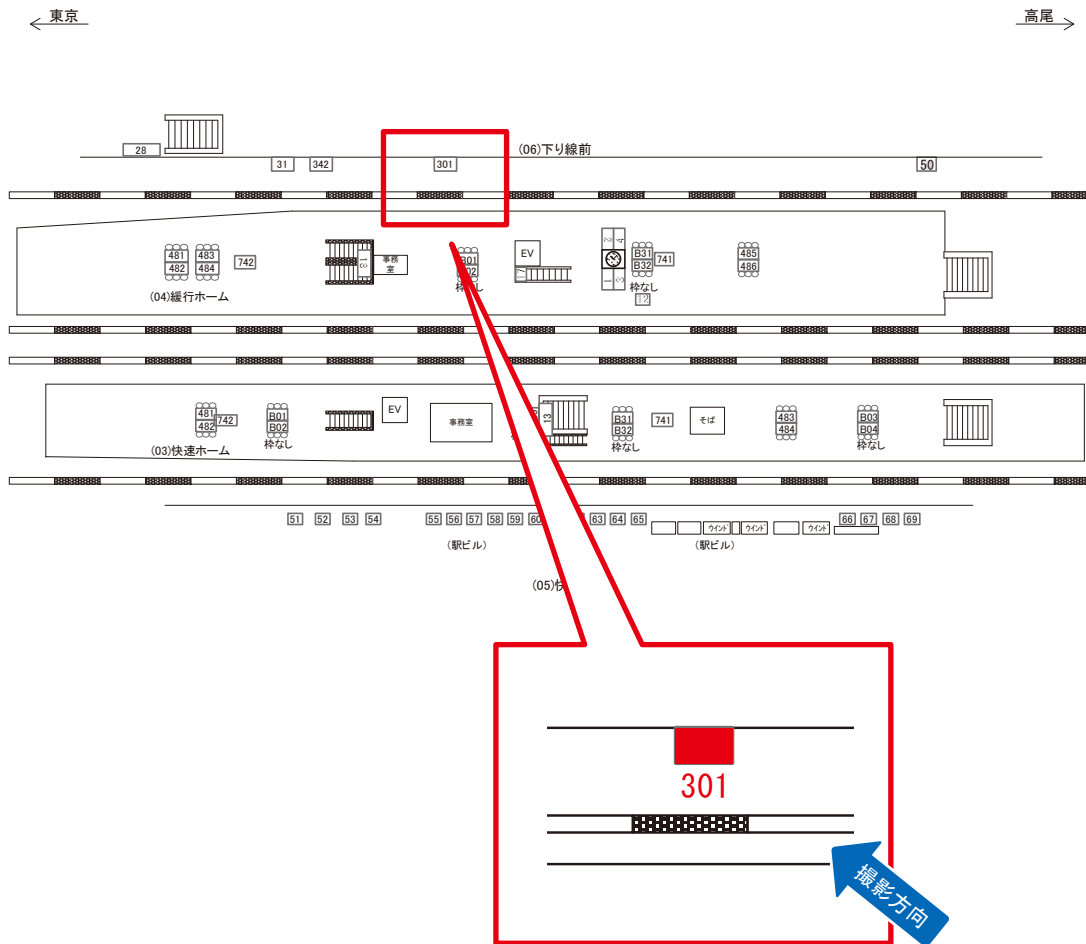

☆1基でも半額媒体(月額定価より半額になります)

駅看板のサンエイ企画

電話 03-3355-3325

サンエイ企画

検索

荻窪駅 下り線前 サインボード (0425-06-301)

媒体番号	駅	場所	サイズ(H×W)	面数	月額定価	電気料金	点灯	返還日
0425-06-301	荻窪	下り線前	2.80×6.20	1	156,000円	7,800円	日没～23:00	2022/06/30

※業種によっては規制がある場合がございますので、事前にご相談ください。