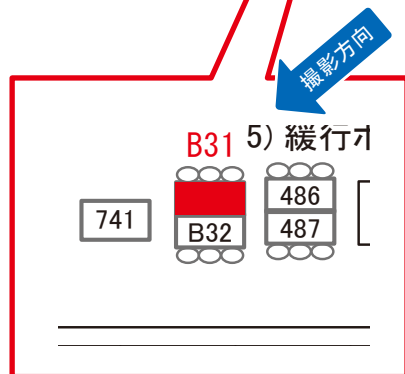

電話 03-3355-3325

サンエイ企画

検索

吉祥寺駅 緩行ホーム サインボード (0427-05-246)

← 東京

高尾 →

媒体番号	駅	場所	サイズ(H×W)	面数	月額定価	電気料金	点灯	返還日
0427-05-246	吉祥寺	緩行ホーム	1.80×4.60	1	300,000円	—	—	2022/01/10

※業種によっては規制がある場合がございますので、事前にご相談ください。

☆1基でも半額媒体 (月額定価より半額になります)

駅看板のサンエイ企画

電話 03-3355-3325

サンエイ企画

検索

吉祥寺駅 緩行ホーム サインボード (0427-05-B31)

← 東京 高尾 →

両面販売 (05-B32)

媒体番号	駅	場所	サイズ(H×W)	面数	月額定価	電気料金	点灯	返還日
0427-05-B31	吉祥寺	緩行ホーム	1.12 × 1.76	1	45,000円	—	—	2023/10/10

※業種によっては規制がある場合がございますので、事前にご相談ください。

駅看板のサンエイ企画

電話 03-3355-3325

サンエイ企画

検索

吉祥寺駅 緩行ホーム サインボード (0427-05-B32)

← 東京 高尾 →