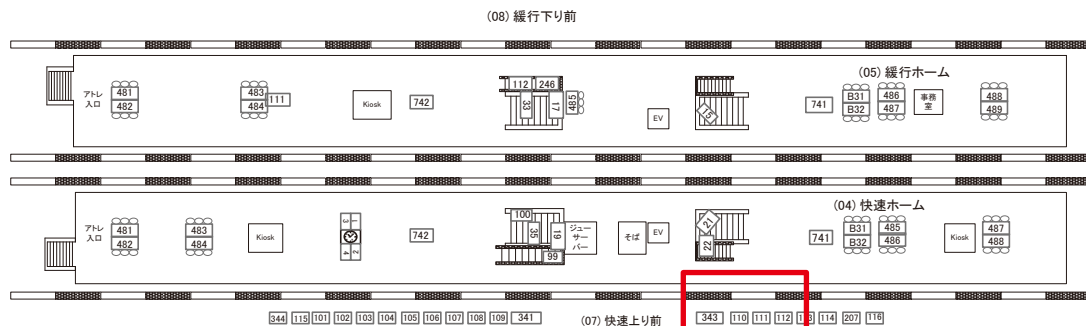

吉祥寺駅 快速上り前 サインボード (0427-07-111)

← 東京

高尾 →

媒体番号	駅	場所	サイズ(H×W)	面数	月額定価	電気料金	点灯	返還日
0427-07-111	吉祥寺	快速上り前	1.80×2.40	1	150,000円	460円	日没～23:00	2023/12/31

※業種によっては規制がある場合がございますので、事前にご相談ください。

駅看板のサンエイ企画

電話 03-3355-3325

サンエイ企画

検索