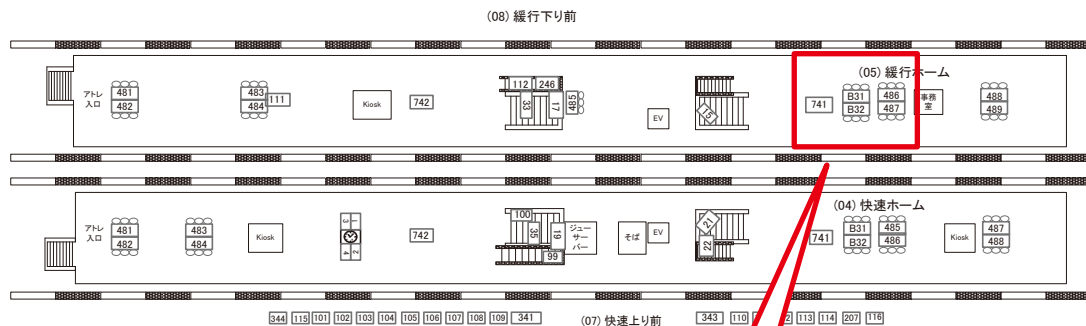

☆1基でも半額媒体 (月額定価より半額になります)

駅看板のサンエイ企画

電話 03-3355-3325

サンエイ企画

検索

吉祥寺駅 緩行ホーム サインボード (0427-05-B31)

← 東京 高尾 →

両面販売 (05-B32)