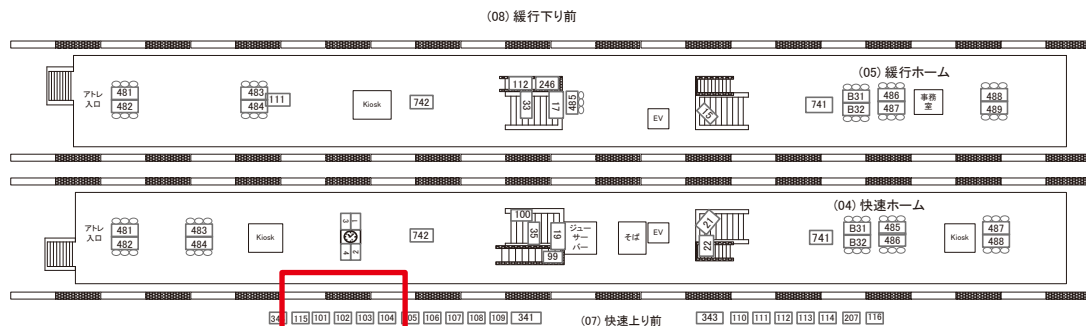

吉祥寺駅 快速上り前 サインボード (0427-07-102)

← 東京

高尾 →

媒体番号	駅	場所	サイズ(H×W)	面数	月額定価	電気料金	点灯	返還日
0427-07-102	吉祥寺	快速上り前	1.80×2.40	1	150,000円	460円	日没～23:00	2022/06/30

※業種によっては規制がある場合がございますので、事前にご相談ください。

☆1基でも半額媒体(月額定価より半額になります)

駅看板のサンエイ企画

電話 03-3355-3325

サンエイ企画

検索