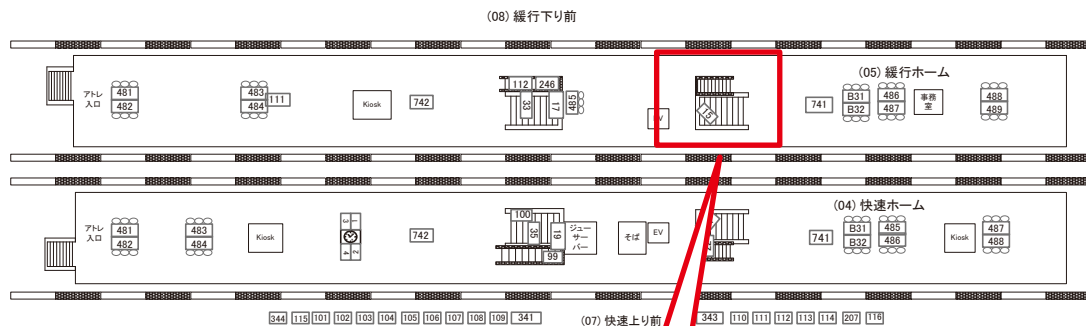

吉祥寺駅 緩行ホーム サインボード (0427-05-015)

← 東京

高尾 →

媒体番号	駅	場所	サイズ(H×W)	面数	月額定価	電気料金	点灯	返還日
0427-05-015	吉祥寺	緩行ホーム	1.05 × 2.85	1	128,000円	—	—	2022/02/10

※業種によっては規制がある場合がございますので、事前にご相談ください。

☆1基でも半額媒体 (月額定価より半額になります)

駅看板のサンエイ企画

電話 03-3355-3325

サンエイ企画

検索