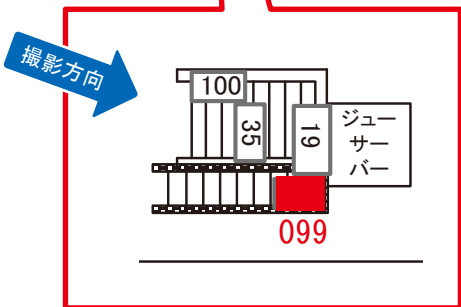

吉祥寺駅 快速ホーム サインボード (0427-04-099)

← 東京

高尾 →

媒体番号	駅	場所	サイズ(H×W)	面数	月額定価	電気料金	点灯	返還日
0427-04-099	吉祥寺	快速ホーム	1.25 × 1.52	1	90,000円	4,550円	7:00~23:00	2021/02/20

※業種によっては規制がある場合がございますので、事前にご相談ください。

☆1基でも半額媒体 (月額定価より半額になります)

駅看板のサンエイ企画

電話 03-3355-3325

サンエイ企画

検索

吉祥寺駅 快速ホーム サインボード (0427-04-481)

← 東京

高尾 →

媒体番号	駅	場所	サイズ(H×W)	面数	月額定価	電気料金	点灯	返還日
0427-04-481	吉祥寺	快速ホーム	1.24 × 3.00	1	120,000円	—	—	2022/03/31