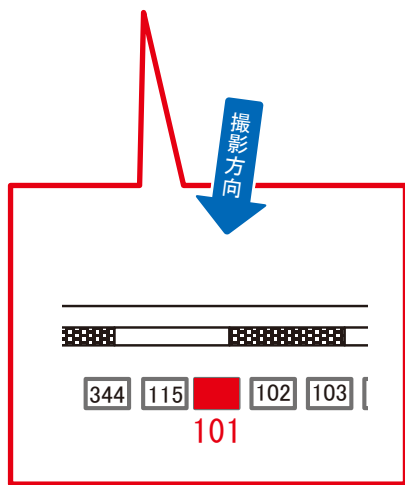

吉祥寺駅 快速上り前 サインボード (0427-07-101)

← 東京

高尾 →

媒体番号	駅	場所	サイズ(H×W)	面数	月額定価	電気料金	点灯	返還日
0427-07-101	吉祥寺	快速上り前	1.80×2.40	1	150,000円	460円	日没～23:00	2022/12/31

※業種によっては規制がある場合がございますので、事前にご相談ください。

☆1基でも半額媒体(月額定価より半額になります)

駅看板のサンエイ企画

電話 03-3355-3325

サンエイ企画

検索