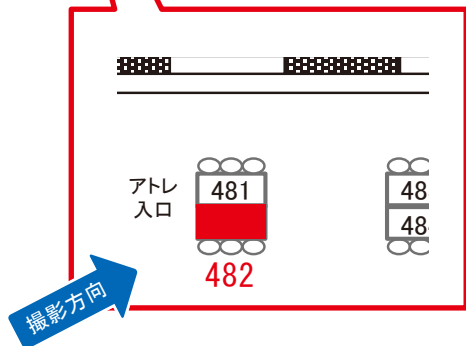

駅看板のサンエイ企画

電話 03-3355-3325

サンエイ企画

検索

吉祥寺駅 快速ホーム サインボード (0427-04-481)

← 東京

高尾 →

媒体番号	駅	場所	サイズ(H×W)	面数	月額定価	電気料金	点灯	返還日
0427-04-481	吉祥寺	快速ホーム	1.24 × 3.00	1	120,000円	—	—	2022/03/31

※業種によっては規制がある場合がございますので、事前にご相談ください。

☆1基でも半額媒体(月額定価より半額になります)

駅看板のサンエイ企画

電話 03-3355-3325

サンエイ企画

検索

吉祥寺駅 快速ホーム サインボード (0427-04-482)

← 東京

高尾 →

媒体番号	駅	場所	サイズ(H×W)	面数	月額定価	電気料金	点灯	返還日
0427-04-482	吉祥寺	快速ホーム	1.24 × 3.00	1	120,000円	—	—	2022/03/31

※業種によっては規制がある場合がございますので、事前にご相談ください。

☆1基でも半額媒体 (月額定価より半額になります)

駅看板のサンエイ企画

電話 03-3355-3325

サンエイ企画

検索