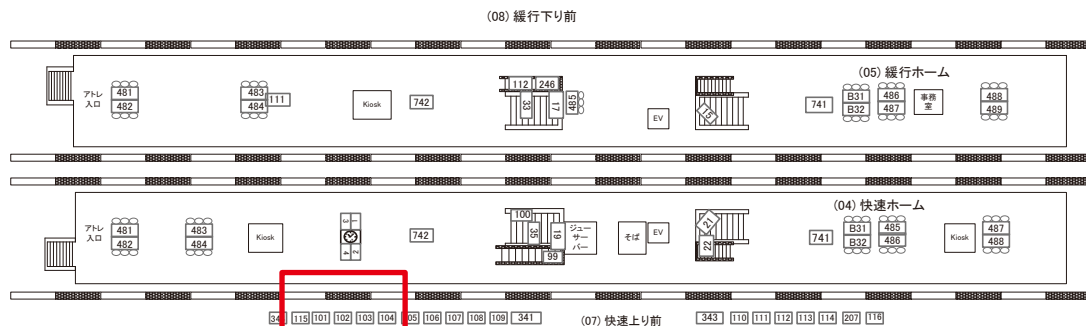

駅看板のサンエイ企画

電話 03-3355-3325

サンエイ企画

検索

吉祥寺駅 快速上り前 サインボード (0427-07-103)

← 東京

高尾 →

媒体番号	駅	場所	サイズ(H×W)	面数	月額定価	電気料金	点灯	返還日
0427-07-103	吉祥寺	快速上り前	1.80×2.40	1	150,000円	460円	日没～23:00	2022/05/20