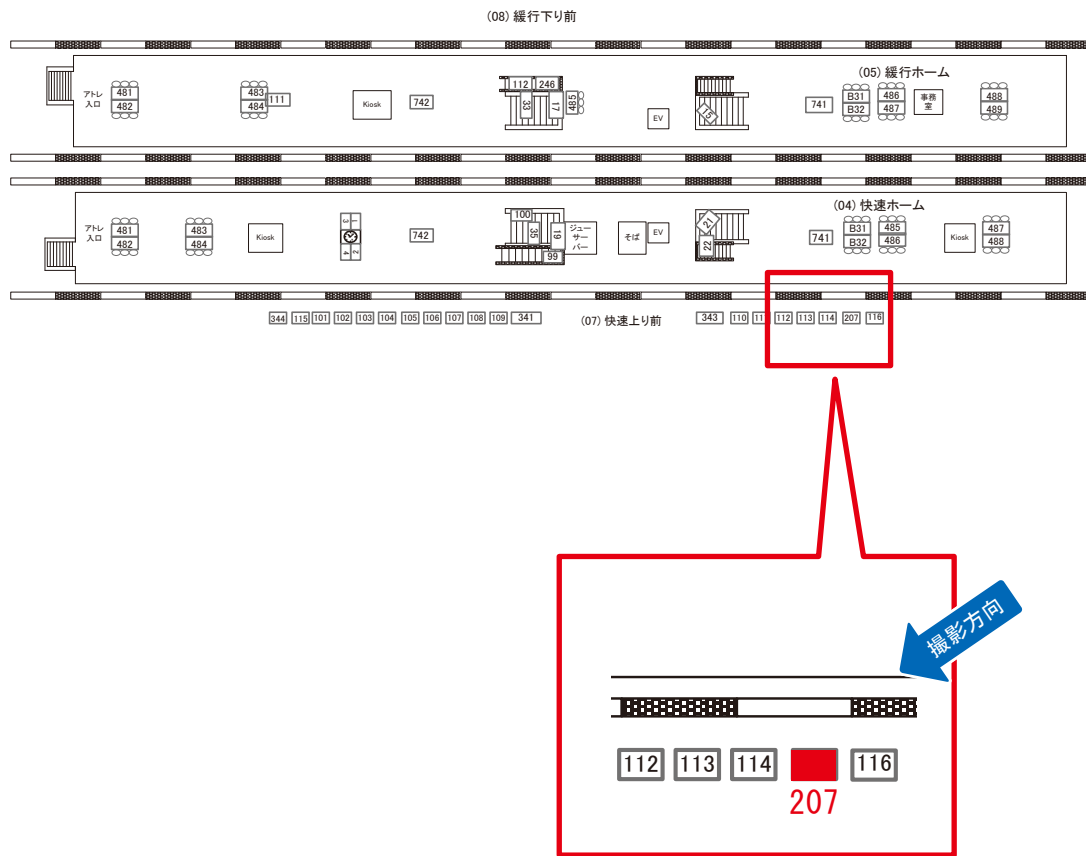

駅看板のサンエイ企画

電話 03-3355-3325

サンエイ企画

検索

吉祥寺駅 快速上り前 サインボード (0427-07-207)

← 東京

高尾 →

媒体番号	駅	場所	サイズ(H×W)	面数	月額定価	電気料金	点灯	返還日
0427-07-207	吉祥寺	快速上り前	1.85 × 2.40	1	152,000円	—	—	2022/03/31