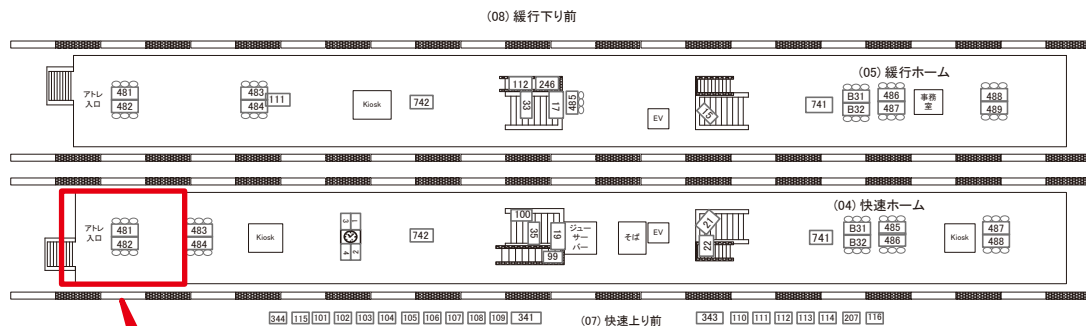

駅看板のサンエイ企画

電話 03-3355-3325

サンエイ企画

検索

吉祥寺駅 快速ホーム サインボード (0427-04-481)

← 東京

高尾 →

媒体番号	駅	場所	サイズ(H×W)	面数	月額定価	電気料金	点灯	返還日
0427-04-481	吉祥寺	快速ホーム	1.24 × 3.00	1	120,000円	—	—	2022/03/31