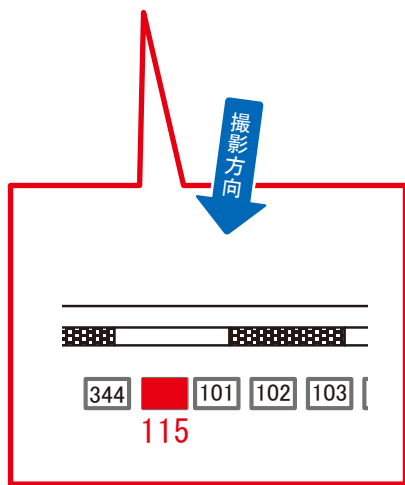

吉祥寺駅 快速上り前 サインボード (0427-07-115)

← 東京

高尾 →

媒体番号	駅	場所	サイズ(H×W)	面数	月額定価	電気料金	点灯	返還日
0427-07-115	吉祥寺	快速上り前	1.80×2.40	1	150,000円	460円	日没～23:00	2020/06/10

※業種によっては規制がある場合がございますので、事前にご相談ください。

☆1基でも半額媒体(月額定価より半額になります)

駅看板のサンエイ企画

電話 03-3355-3325

サンエイ企画

検索