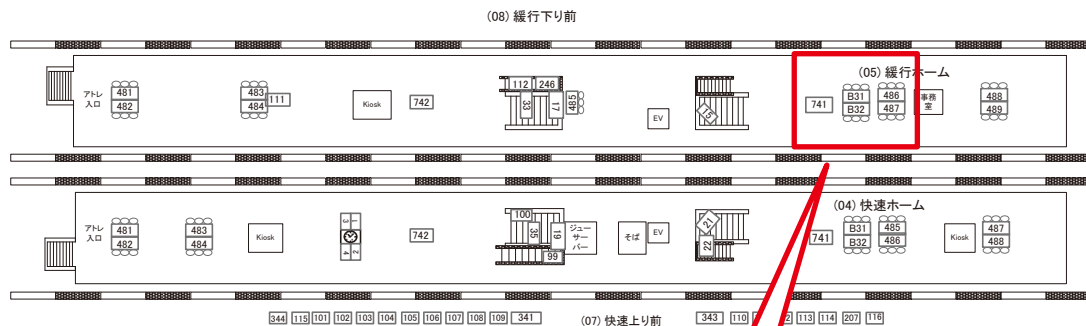

媒体番号	駅	場所	サイズ(H×W)	面数	月額定価	電気料金	点灯	返還日
0427-05-B31	吉祥寺	緩行ホーム	1.12 × 1.76	1	45,000円	—	—	2023/10/10

※業種によっては規制がある場合がございますので、事前にご相談ください。

駅看板のサンエイ企画

電話 03-3355-3325

サンエイ企画

検索

吉祥寺駅 緩行ホーム サインボード (0427-05-B32)

← 東京 高尾 →