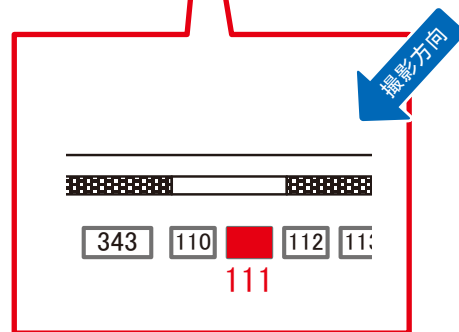

吉祥寺駅 快速上り前 サインボード (0427-07-111)

← 東京

高尾 →

媒体番号	駅	場所	サイズ(H×W)	面数	月額定価	電気料金	点灯	返還日
0427-07-111	吉祥寺	快速上り前	1.80×2.40	1	150,000円	460円	日没～23:00	2023/12/31

※業種によっては規制がある場合がございますので、事前にご相談ください。

駅看板のサンエイ企画

電話 03-3355-3325

サンエイ企画

検索