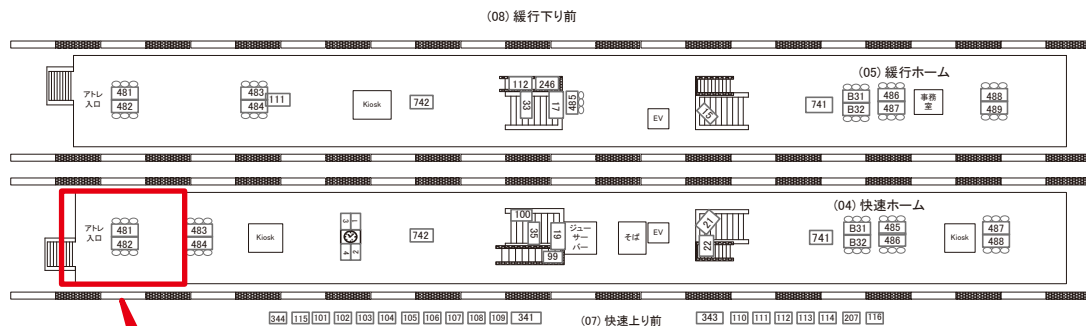

吉祥寺駅 快速ホーム サインボード (0427-04-482)

← 東京

高尾 →

媒体番号	駅	場所	サイズ(H×W)	面数	月額定価	電気料金	点灯	返還日
0427-04-482	吉祥寺	快速ホーム	1.24 × 3.00	1	120,000円	—	—	2022/03/31

※業種によっては規制がある場合がございますので、事前にご相談ください。

☆1基でも半額媒体 (月額定価より半額になります)

駅看板のサンエイ企画

電話 03-3355-3325

サンエイ企画

検索