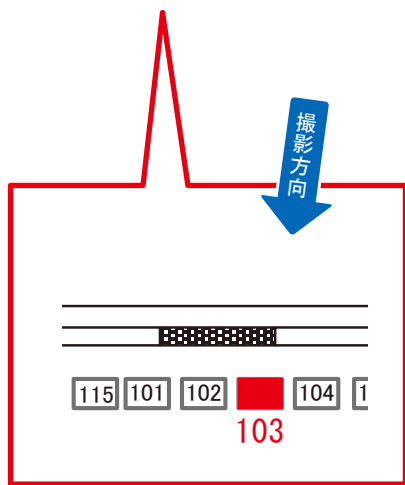

駅看板のサンエイ企画

電話 03-3355-3325

サンエイ企画

検索

吉祥寺駅 快速上り前 サインボード (0427-07-103)

← 東京

高尾 →

媒体番号	駅	場所	サイズ(H×W)	面数	月額定価	電気料金	点灯	返還日
0427-07-103	吉祥寺	快速上り前	1.80×2.40	1	150,000円	460円	日没～23:00	2022/05/20