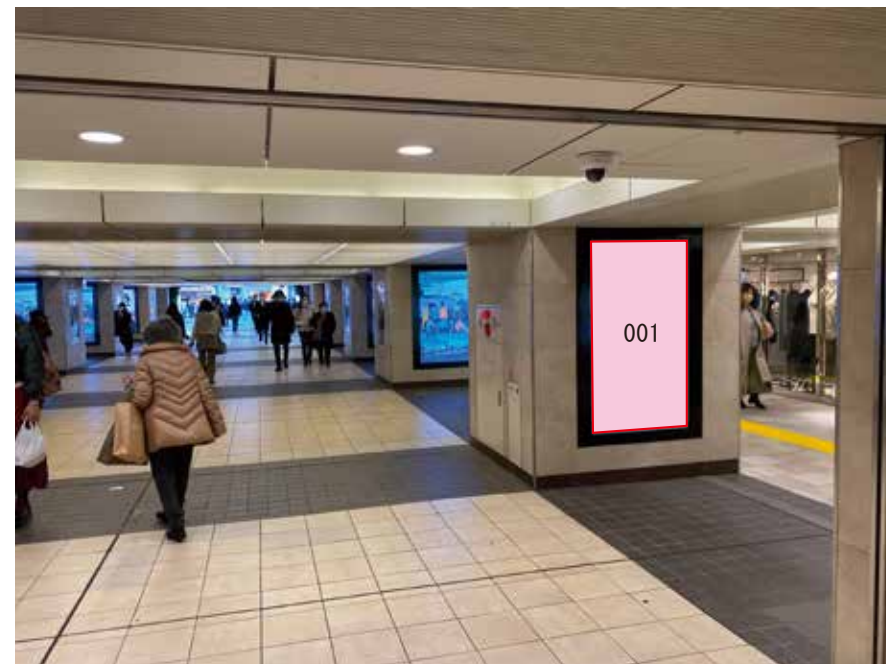

※業種によっては規制がある場合がございますので、事前にご相談ください。

☆1基でも半額媒体 (月額定価より半額になります)

駅看板のサンエイ企画

電話 03-3355-3325

サンエイ企画

検索

吉祥寺駅 南北自由通路 サインボード (0427-12-001)

媒体番号	駅	場所	サイズ(H×W)	面数	月額定価	電気料金	点灯	返還日
0427-12-001	吉祥寺	南北自由通路	1.75 × 1.14	1	180,000円	1,230円	7:00~23:00	2020/02/29