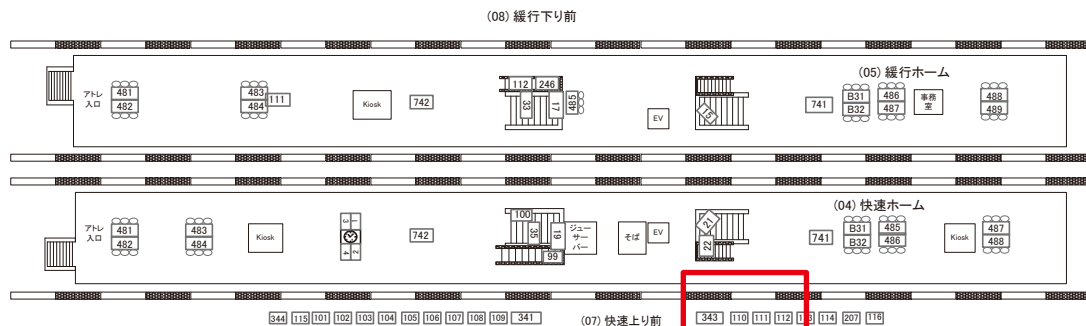

吉祥寺駅 快速上り前 サインボード (0427-07-110)

← 東京

高尾 →

媒体番号	駅	場所	サイズ(H×W)	面数	月額定価	電気料金	点灯	返還日
0427-07-110	吉祥寺	快速上り前	1.80×2.40	1	150,000円	460円	日没～23:00	2024/03/31

※業種によっては規制がある場合がございますので、事前にご相談ください。

駅看板のサンエイ企画

電話 03-3355-3325

サンエイ企画

検索