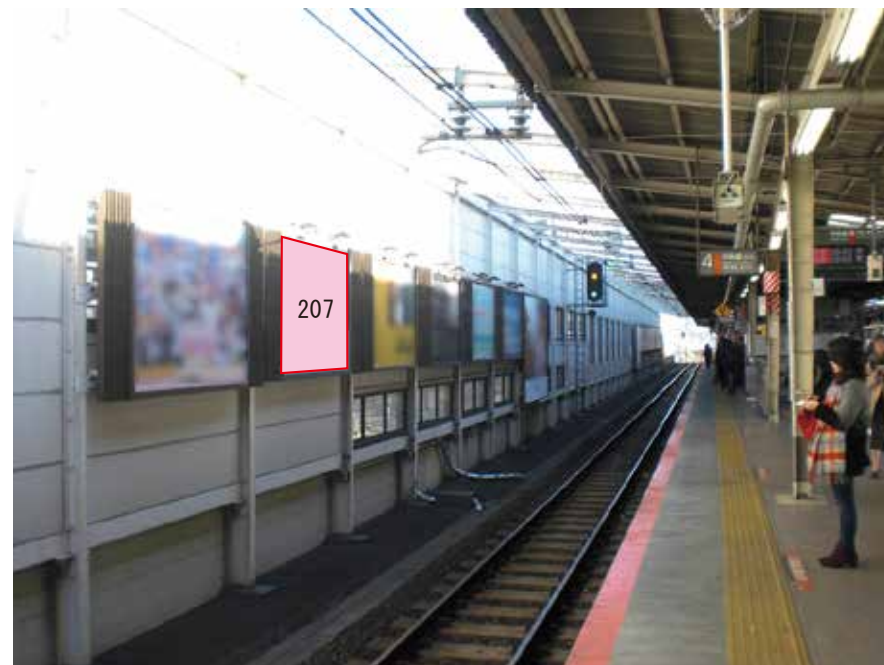

駅看板のサンエイ企画

電話 03-3355-3325

サンエイ企画

検索

吉祥寺駅 快速上り前 サインボード (0427-07-207)

← 東京

高尾 →

媒体番号	駅	場所	サイズ(H×W)	面数	月額定価	電気料金	点灯	返還日
0427-07-207	吉祥寺	快速上り前	1.85 × 2.40	1	152,000円	—	—	2022/03/31