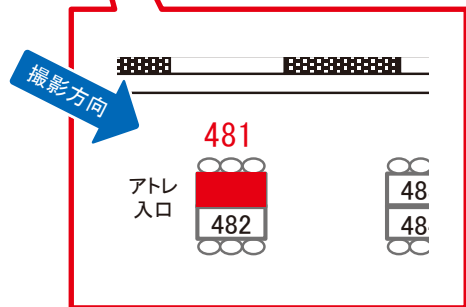

駅看板のサンエイ企画

電話 03-3355-3325

サンエイ企画

検索

吉祥寺駅 快速ホーム サインボード (0427-04-481)

← 東京

高尾 →

媒体番号	駅	場所	サイズ(H×W)	面数	月額定価	電気料金	点灯	返還日
0427-04-481	吉祥寺	快速ホーム	1.24 × 3.00	1	120,000円	—	—	2022/03/31