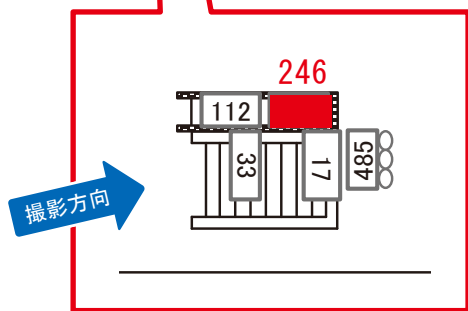

電話 03-3355-3325

サンエイ企画

検索

吉祥寺駅 緩行ホーム サインボード (0427-05-246)

← 東京

高尾 →

媒体番号	駅	場所	サイズ(H×W)	面数	月額定価	電気料金	点灯	返還日
0427-05-246	吉祥寺	緩行ホーム	1.80×4.60	1	300,000円	—	—	2022/01/10

※業種によっては規制がある場合がございますので、事前にご相談ください。