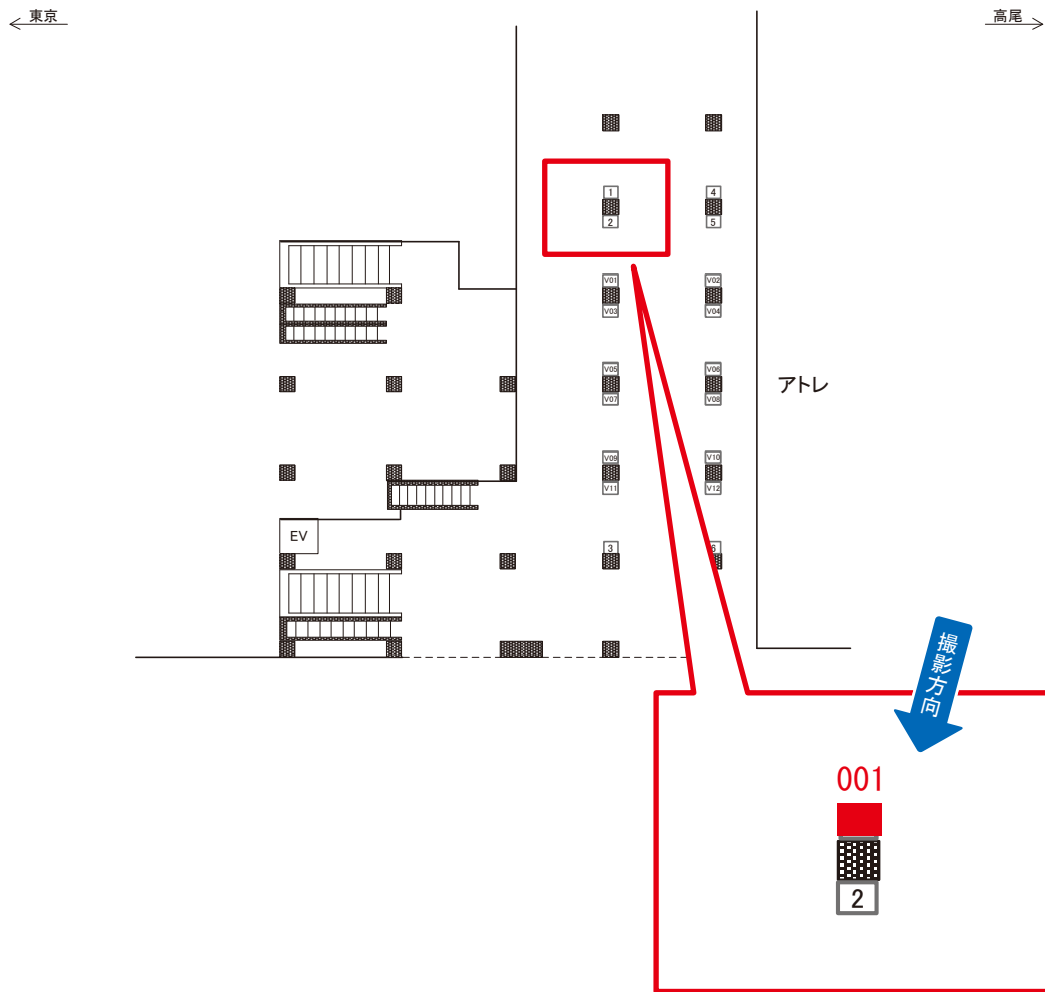

※業種によっては規制がある場合がございますので、事前にご相談ください。

☆1基でも半額媒体 (月額定価より半額になります)

駅看板のサンエイ企画

電話 03-3355-3325

サンエイ企画

検索

吉祥寺駅 南北自由通路 サインボード (0427-12-001)

媒体番号	駅	場所	サイズ(H×W)	面数	月額定価	電気料金	点灯	返還日
0427-12-001	吉祥寺	南北自由通路	1.75 × 1.14	1	180,000円	1,230円	7:00~23:00	2020/02/29