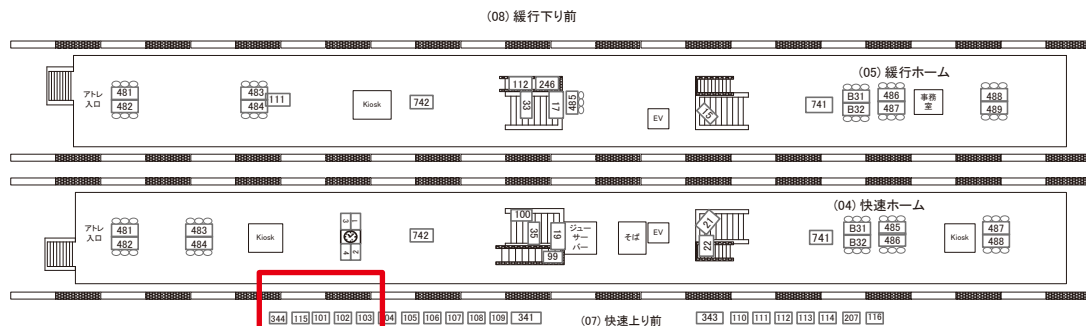

吉祥寺駅 快速上り前 サインボード (0427-07-115)

← 東京

高尾 →

媒体番号	駅	場所	サイズ(H×W)	面数	月額定価	電気料金	点灯	返還日
0427-07-115	吉祥寺	快速上り前	1.80×2.40	1	150,000円	460円	日没～23:00	2020/06/10

※業種によっては規制がある場合がございますので、事前にご相談ください。

☆1基でも半額媒体(月額定価より半額になります)

駅看板のサンエイ企画

電話 03-3355-3325

サンエイ企画

検索