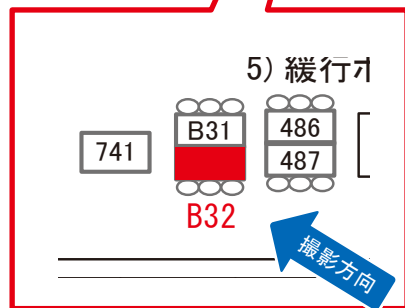

☆1基でも半額媒体 (月額定価より半額になります)

駅看板のサンエイ企画

電話 03-3355-3325

サンエイ企画

検索

吉祥寺駅 緩行ホーム サインボード (0427-05-B31)

← 東京 高尾 →

両面販売 (05-B32)

媒体番号	駅	場所	サイズ(H×W)	面数	月額定価	電気料金	点灯	返還日
0427-05-B31	吉祥寺	緩行ホーム	1.12 × 1.76	1	45,000円	—	—	2023/10/10

※業種によっては規制がある場合がございますので、事前にご相談ください。

駅看板のサンエイ企画

電話 03-3355-3325

サンエイ企画

検索

吉祥寺駅 緩行ホーム サインボード (0427-05-B32)

← 東京 高尾 →

両面販売 (05-B31)

媒体番号	駅	場所	サイズ(H×W)	面数	月額定価	電気料金	点灯	返還日
0427-05-B32	吉祥寺	緩行ホーム	1.12 × 1.76	1	45,000円	—	—	2023/10/10

※業種によっては規制がある場合がございますので、事前にご相談ください。

駅看板のサンエイ企画

電話 03-3355-3325

サンエイ企画

検索

吉祥寺駅 快速上り前 サインボード (0427-07-101)