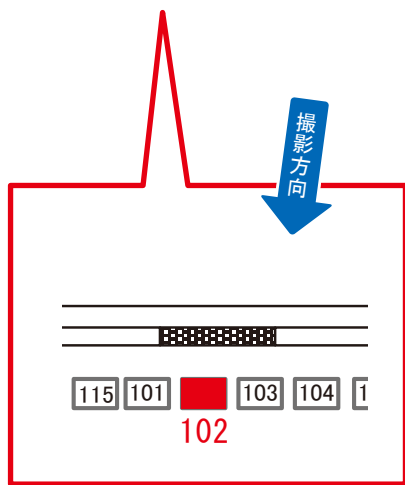

吉祥寺駅 快速上り前 サインボード (0427-07-102)

← 東京

高尾 →

媒体番号	駅	場所	サイズ(H×W)	面数	月額定価	電気料金	点灯	返還日
0427-07-102	吉祥寺	快速上り前	1.80×2.40	1	150,000円	460円	日没～23:00	2022/06/30

※業種によっては規制がある場合がございますので、事前にご相談ください。

☆1基でも半額媒体(月額定価より半額になります)

駅看板のサンエイ企画

電話 03-3355-3325

サンエイ企画

検索