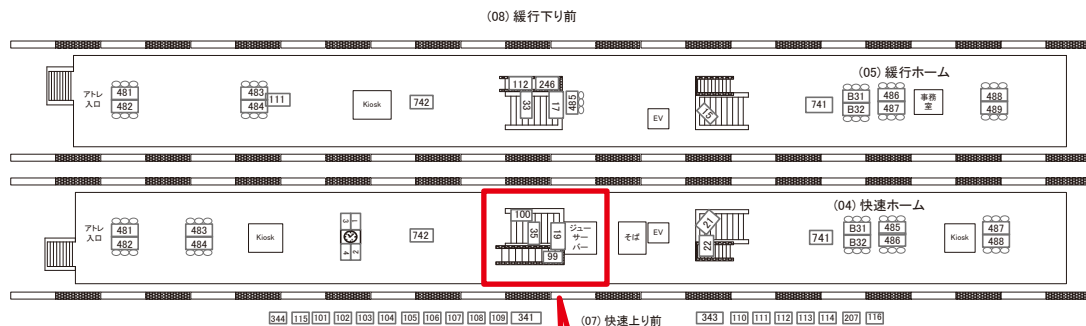

吉祥寺駅 快速ホーム サインボード (0427-04-099)

← 東京

高尾 →

媒体番号	駅	場所	サイズ(H×W)	面数	月額定価	電気料金	点灯	返還日
0427-04-099	吉祥寺	快速ホーム	1.25 × 1.52	1	90,000円	4,550円	7:00~23:00	2021/02/20

※業種によっては規制がある場合がございますので、事前にご相談ください。

☆1基でも半額媒体 (月額定価より半額になります)

駅看板のサンエイ企画

電話 03-3355-3325

サンエイ企画

検索

吉祥寺駅 快速ホーム サインボード (0427-04-481)

← 東京

高尾 →

媒体番号	駅	場所	サイズ(H×W)	面数	月額定価	電気料金	点灯	返還日
0427-04-481	吉祥寺	快速ホーム	1.24 × 3.00	1	120,000円	—	—	2022/03/31