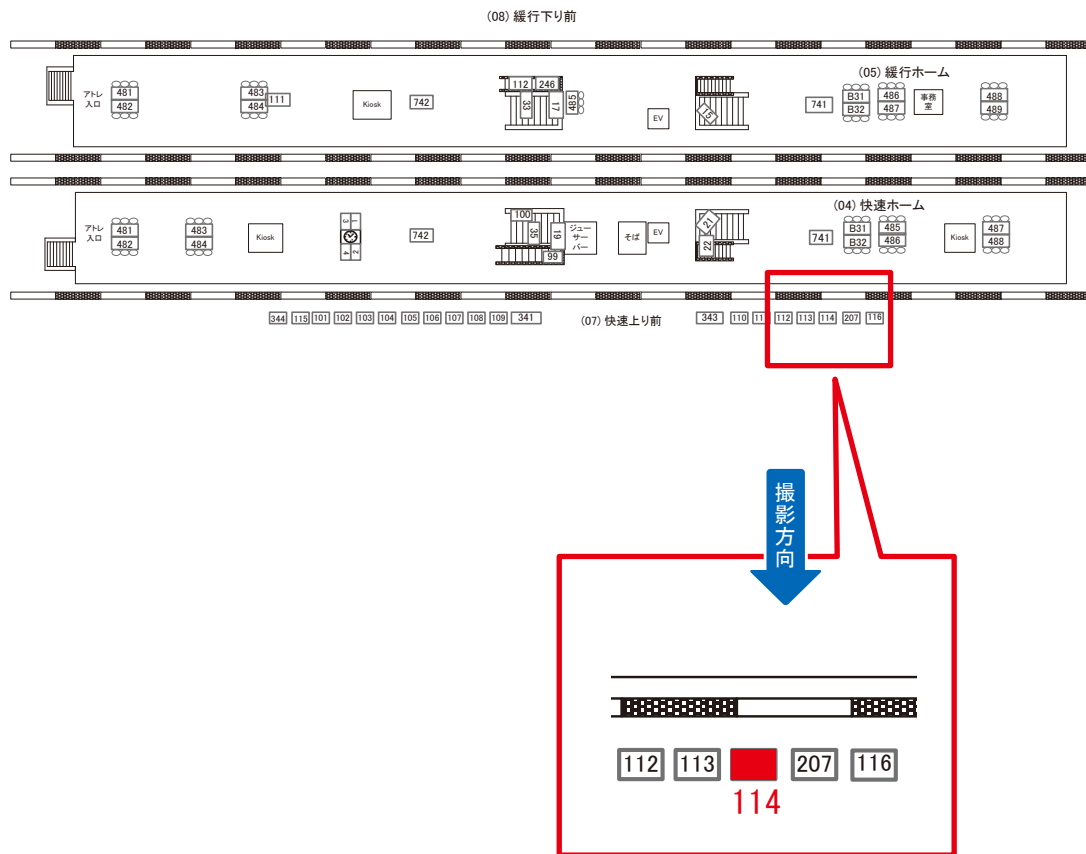

吉祥寺駅 快速上り前 サインボード (0427-07-114)

← 東京

高尾 →

媒体番号	駅	場所	サイズ(H×W)	面数	月額定価	電気料金	点灯	返還日
0427-07-114	吉祥寺	快速上り前	1.80×2.40	1	150,000円	460円	日没～23:00	2023/10/10

※業種によっては規制がある場合がございますので、事前にご相談ください。

駅看板のサンエイ企画

電話 03-3355-3325

サンエイ企画

検索