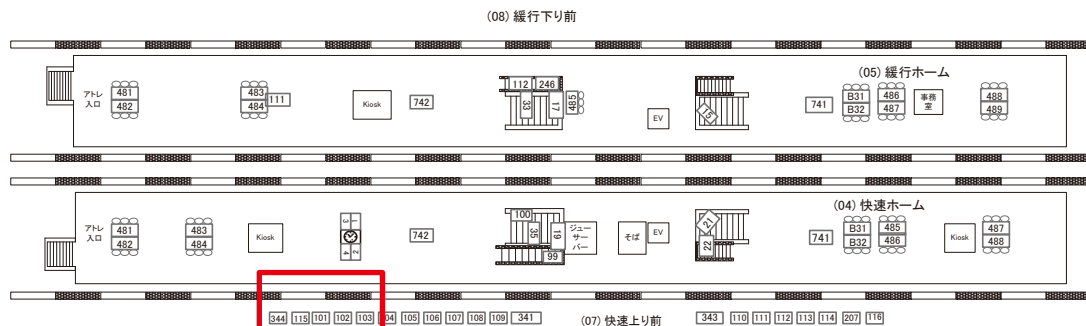

吉祥寺駅 快速上り前 サインボード (0427-07-101)

← 東京

高尾 →

媒体番号	駅	場所	サイズ(H×W)	面数	月額定価	電気料金	点灯	返還日
0427-07-101	吉祥寺	快速上り前	1.80×2.40	1	150,000円	460円	日没～23:00	2022/12/31

※業種によっては規制がある場合がございますので、事前にご相談ください。

☆1基でも半額媒体(月額定価より半額になります)

駅看板のサンエイ企画

電話 03-3355-3325

サンエイ企画

検索