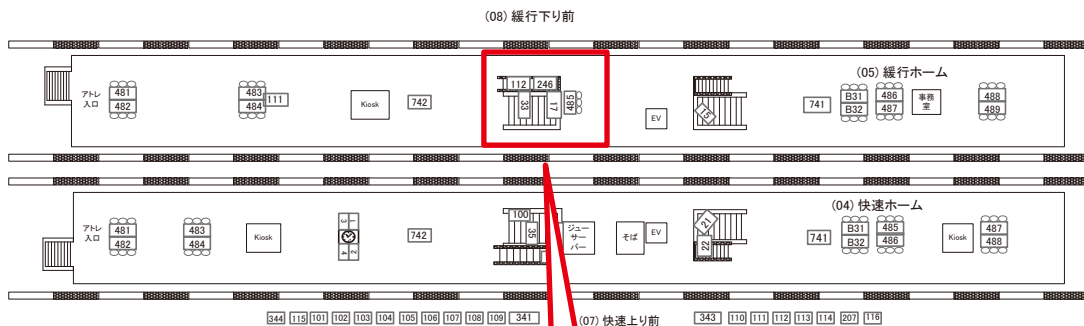

電話 03-3355-3325

サンエイ企画

検索

吉祥寺駅 緩行ホーム サインボード (0427-05-246)

← 東京

高尾 →

媒体番号	駅	場所	サイズ(H×W)	面数	月額定価	電気料金	点灯	返還日
0427-05-246	吉祥寺	緩行ホーム	1.80×4.60	1	300,000円	—	—	2022/01/10

※業種によっては規制がある場合がございますので、事前にご相談ください。