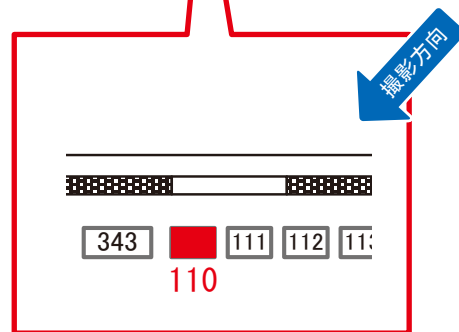

吉祥寺駅 快速上り前 サインボード (0427-07-110)

← 東京

高尾 →

媒体番号	駅	場所	サイズ(H×W)	面数	月額定価	電気料金	点灯	返還日
0427-07-110	吉祥寺	快速上り前	1.80×2.40	1	150,000円	460円	日没～23:00	2024/03/31

※業種によっては規制がある場合がございますので、事前にご相談ください。

駅看板のサンエイ企画

電話 03-3355-3325

サンエイ企画

検索