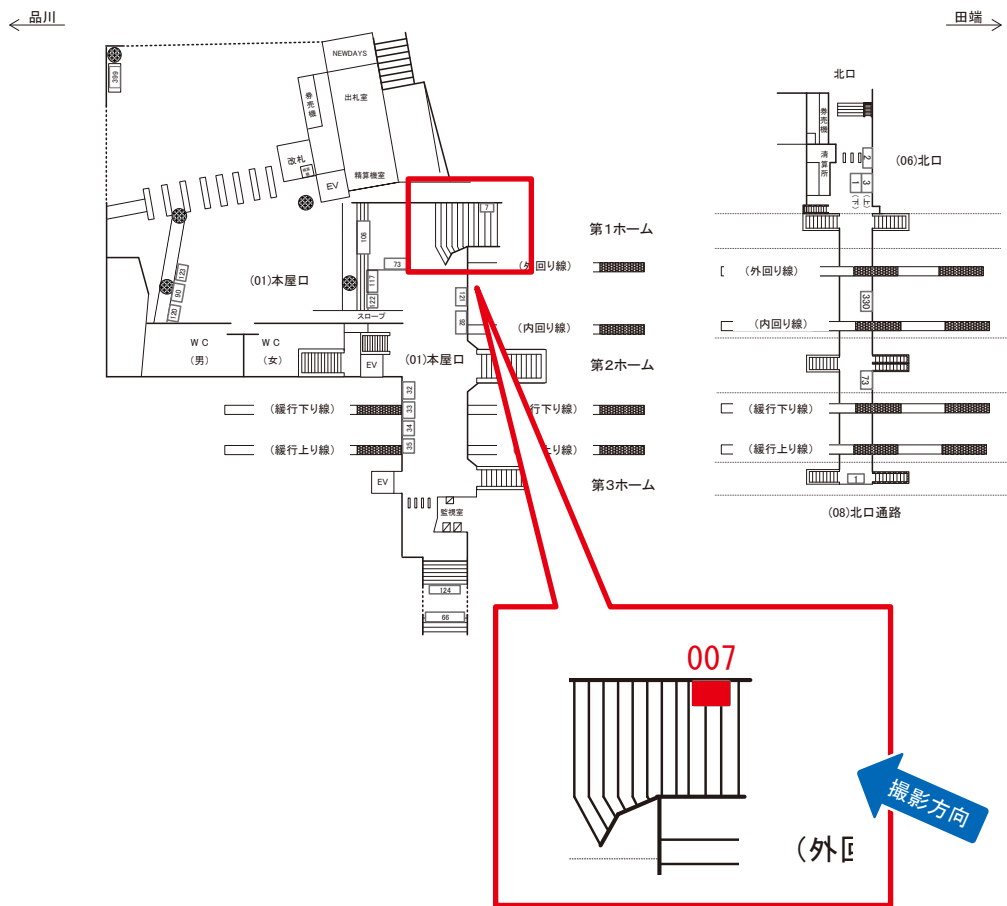

代々木駅 本屋口 サインボード (0419-01-007)

媒体番号	駅	場所	サイズ(H×W)	面数	月額定価	電気料金	点灯	返還日
0419-01-007	代々木	本屋口	1.60×2.30	1	60,000円	—	—	2024/02/20

※業種によっては規制がある場合がございますので、事前にご相談ください。

駅看板のサンエイ企画

電話 03-3355-3325

サンエイ企画

検索

代々木駅 本屋口 サインボード (0419-01-035)

媒体番号	駅	場所	サイズ(H×W)	面数	月額定価	電気料金	点灯	返還日
0419-01-035	代々木	本屋口	0.90 × 1.40	1	30,000円	—	—	2024/02/10

※業種によっては規制がある場合がございますので、事前にご相談ください。

駅看板のサンエイ企画

電話 03-3355-3325

サンエイ企画

検索

代々木駅 第1ホーム サインボード (0419-02-001)

媒体番号	駅	場所	サイズ(H×W)	面数	月額定価	電気料金	点灯	返還日
0419-02-001	代々木	第1ホーム	0.90×2.40	1	96,000円	910円	日没～23:00	2023/07/10