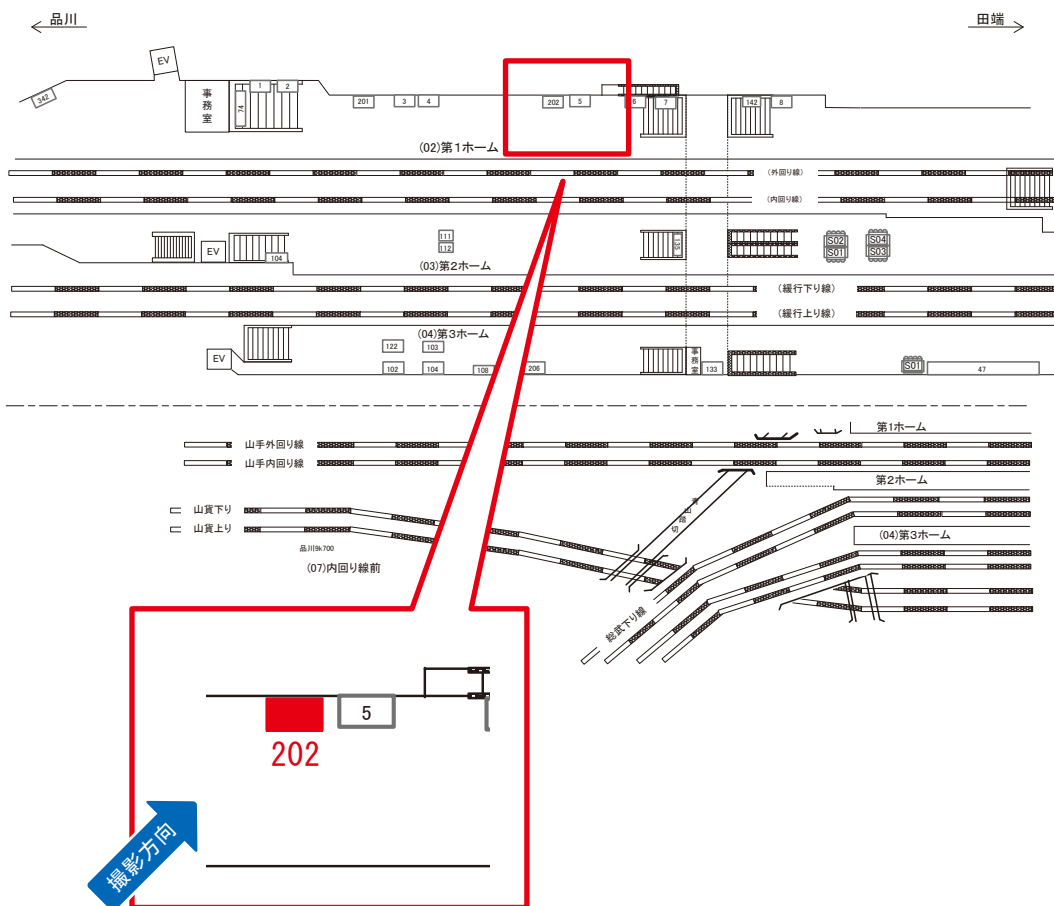

※業種によっては規制がある場合がございますので、事前にご相談ください。

☆1基でも半額媒体(月額定価より半額になります)

駅看板のサンエイ企画

電話 03-3355-3325

サンエイ企画

検索

代々木駅 第1ホーム サインボード (0419-02-202)

媒体番号	駅	場所	サイズ(H×W)	面数	月額定価	電気料金	点灯	返還日
0419-02-202	代々木	第1ホーム	1.85×2.40	1	120,000円	—	—	2022/03/31