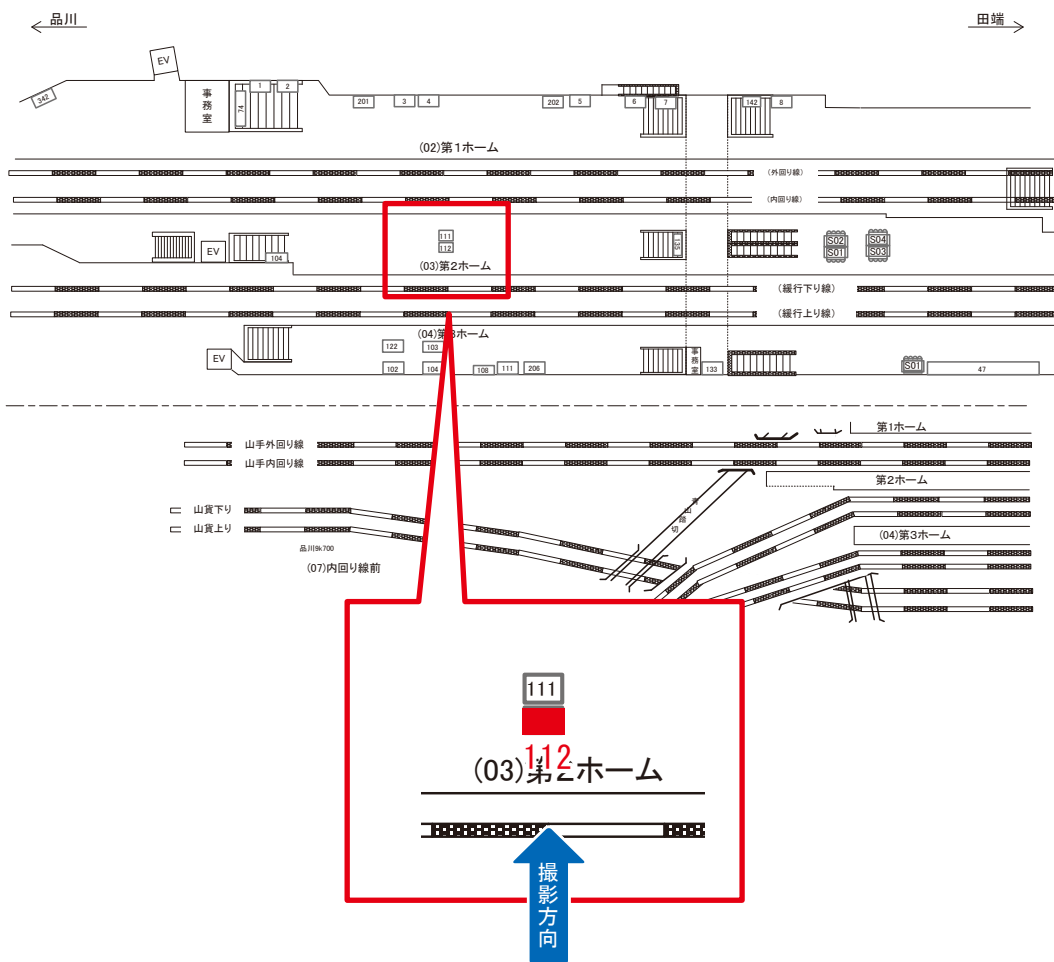

※業種によっては規制がある場合がございますので、事前にご相談ください。

☆1基でも半額媒体(月額定価より半額になります)

駅看板のサンエイ企画

電話 03-3355-3325

サンエイ企画

検索

代々木駅 第2ホーム サインボード (0419-03-112)

媒体番号	駅	場所	サイズ(H×W)	面数	月額定価	電気料金	点灯	返還日
0419-03-112	代々木	第2ホーム	0.60×1.80	1	47,000円	780円	日没～23:00	2022/06/30