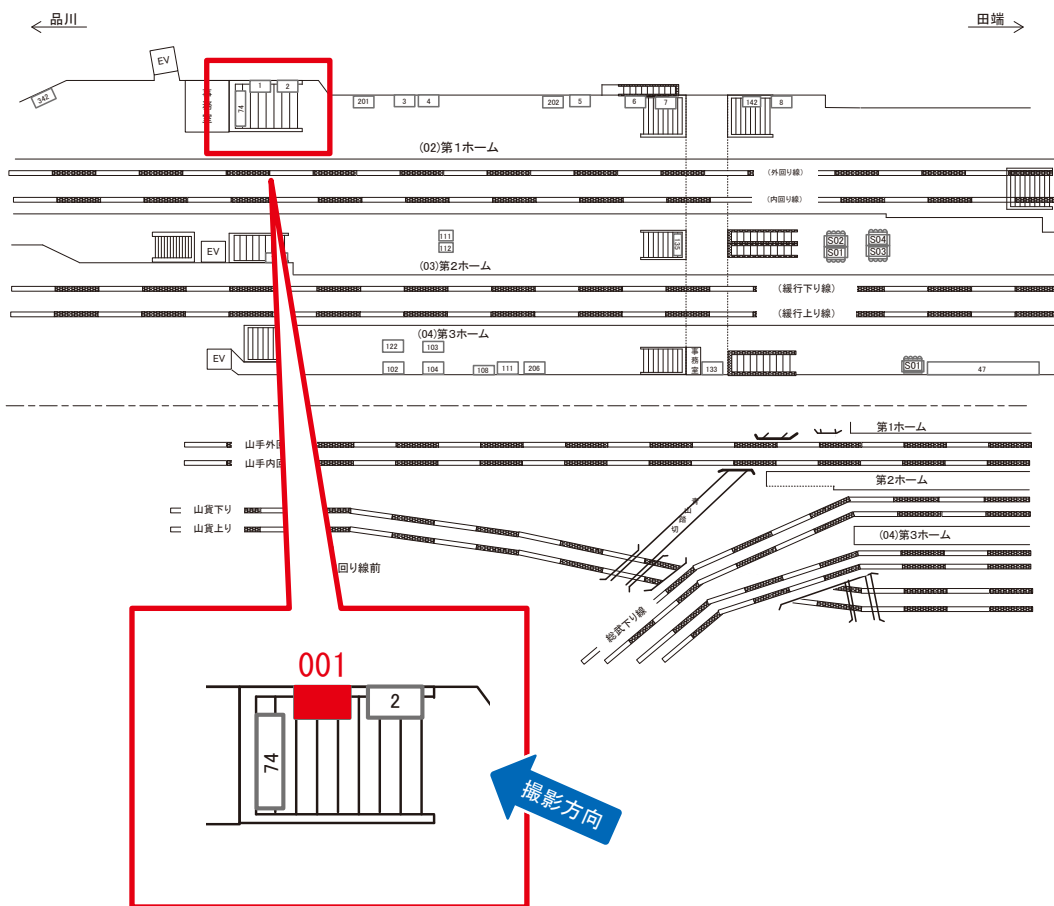

媒体番号	駅	場所	サイズ(H×W)	面数	月額定価	電気料金	点灯	返還日
0419-01-035	代々木	本屋口	0.90 × 1.40	1	30,000円	—	—	2024/02/10

※業種によっては規制がある場合がございますので、事前にご相談ください。

駅看板のサンエイ企画

電話 03-3355-3325

サンエイ企画

検索

代々木駅 第1ホーム サインボード (0419-02-001)

媒体番号	駅	場所	サイズ(H×W)	面数	月額定価	電気料金	点灯	返還日
0419-02-001	代々木	第1ホーム	0.90×2.40	1	96,000円	910円	日没～23:00	2023/07/10

※業種によっては規制がある場合がございますので、事前にご相談ください。

☆3基以上申込で半額媒体(月額定価より半額になります)

駅看板のサンエイ企画

電話 03-3355-3325

サンエイ企画

検索

代々木駅 第1ホーム サインボード (0419-02-005)

媒体番号	駅	場所	サイズ(H×W)	面数	月額定価	電気料金	点灯	返還日
0419-02-005	代々木	第1ホーム	0.90×2.40	1	96,000円	910円	日没～23:00	2022/01/10