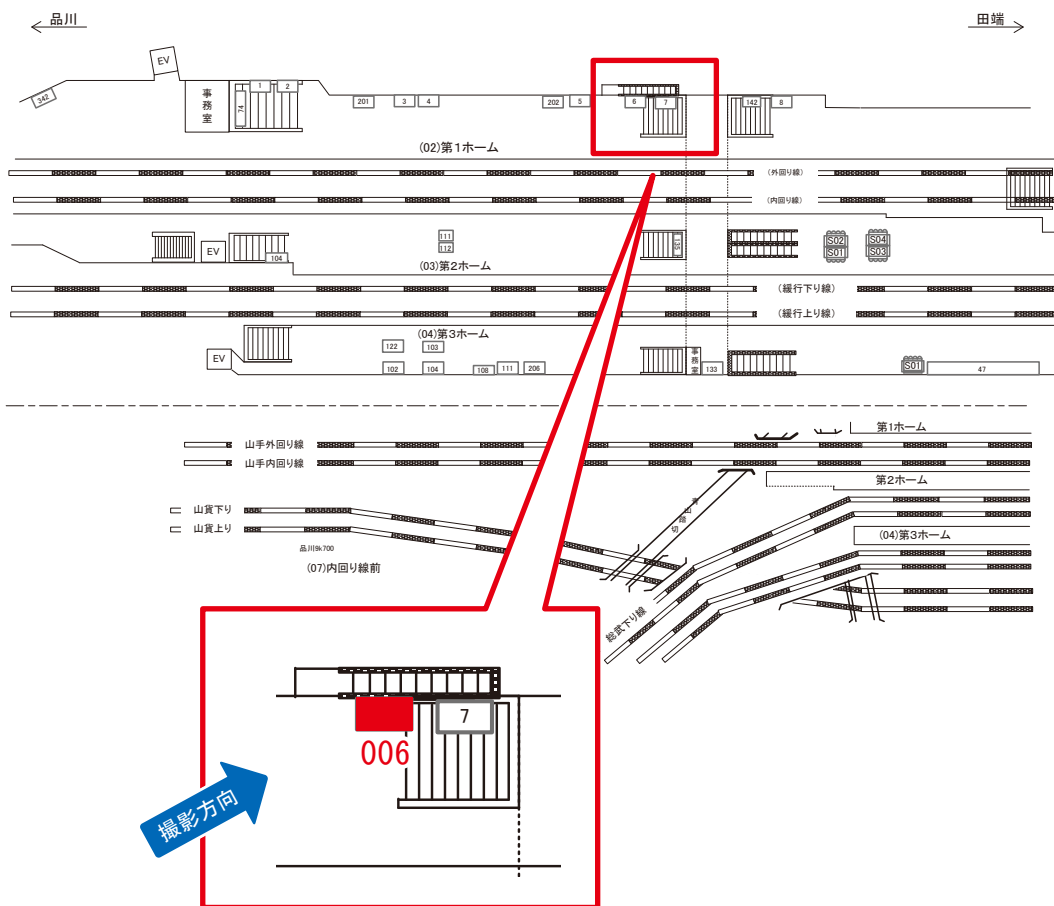

※業種によっては規制がある場合がございますので、事前にご相談ください。

☆1基でも半額媒体(月額定価より半額になります)

駅看板のサンエイ企画

電話 03-3355-3325

サンエイ企画

検索

代々木駅 第1ホーム サインボード (0419-02-006)

媒体番号	駅	場所	サイズ(H×W)	面数	月額定価	電気料金	点灯	返還日
0419-02-006	代々木	第1ホーム	0.90×2.40	1	96,000円	910円	日没～23:00	2021/07/20

※業種によっては規制がある場合がございますので、事前にご相談ください。

☆1基でも半額媒体(月額定価より半額になります)

駅看板のサンエイ企画

電話 03-3355-3325

サンエイ企画

検索

代々木駅 第1ホーム サインボード (0419-02-008)

媒体番号	駅	場所	サイズ(H×W)	面数	月額定価	電気料金	点灯	返還日
0419-02-008	代々木	第1ホーム	0.90×2.40	1	96,000円	910円	日没～23:00	2020/07/31