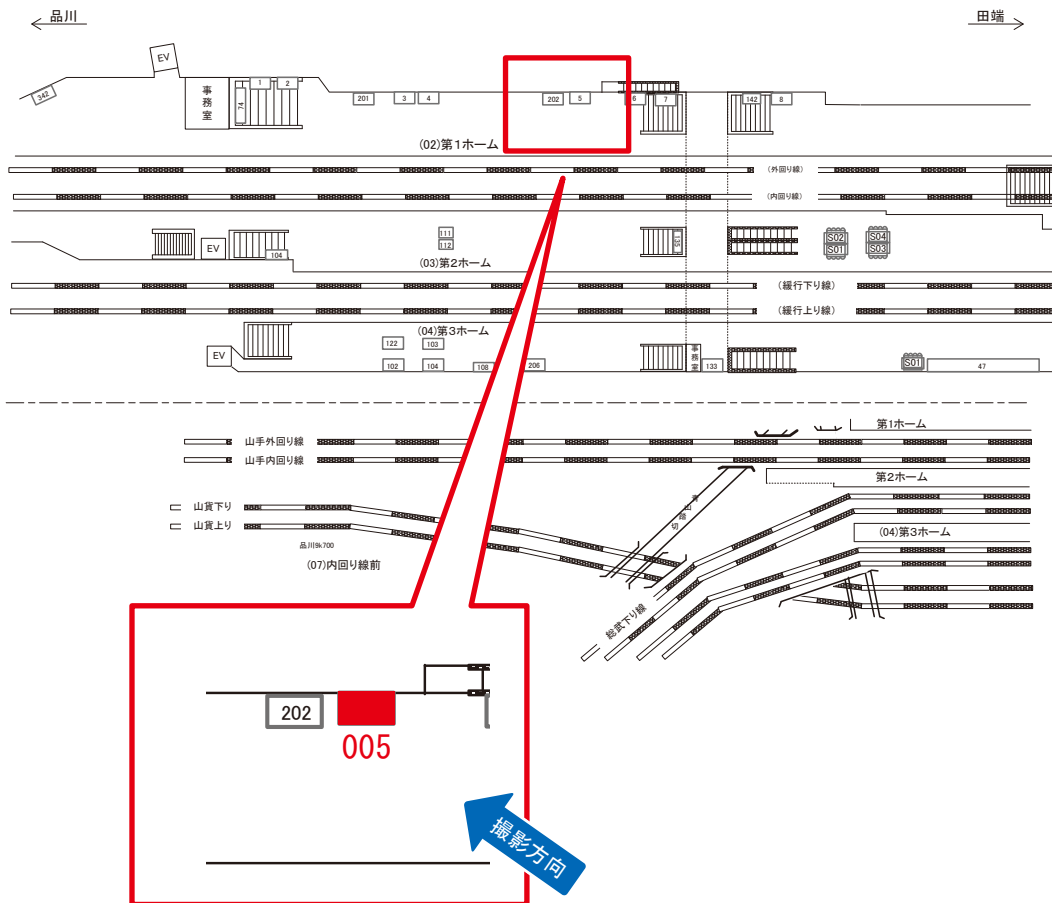

※業種によっては規制がある場合がございますので、事前にご相談ください。

☆3基以上申込で半額媒体(月額定価より半額になります)

駅看板のサンエイ企画

電話 03-3355-3325

サンエイ企画

検索

代々木駅 第1ホーム サインボード (0419-02-005)

媒体番号	駅	場所	サイズ(H×W)	面数	月額定価	電気料金	点灯	返還日
0419-02-005	代々木	第1ホーム	0.90×2.40	1	96,000円	910円	日没～23:00	2022/01/10