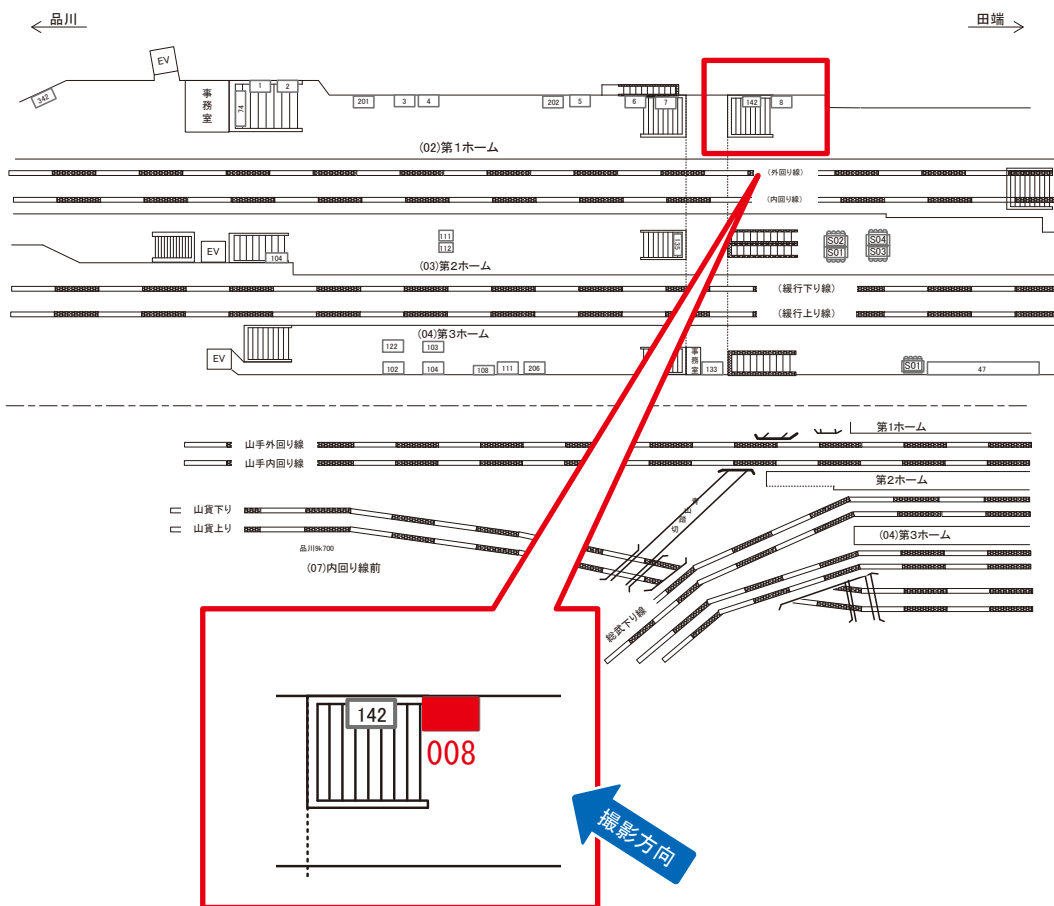

※業種によっては規制がある場合がございますので、事前にご相談ください。

☆1基でも半額媒体(月額定価より半額になります)

駅看板のサンエイ企画

電話 03-3355-3325

サンエイ企画

検索

代々木駅 第1ホーム サインボード (0419-02-008)

媒体番号	駅	場所	サイズ(H×W)	面数	月額定価	電気料金	点灯	返還日
0419-02-008	代々木	第1ホーム	0.90×2.40	1	96,000円	910円	日没～23:00	2020/07/31

※業種によっては規制がある場合がございますので、事前にご相談ください。

☆1基でも半額媒体(月額定価より半額になります)

駅看板のサンエイ企画

電話 03-3355-3325

サンエイ企画

検索

代々木駅 第1ホーム サインボード (0419-02-202)

媒体番号	駅	場所	サイズ(H×W)	面数	月額定価	電気料金	点灯	返還日
0419-02-202	代々木	第1ホーム	1.85×2.40	1	120,000円	—	—	2022/03/31