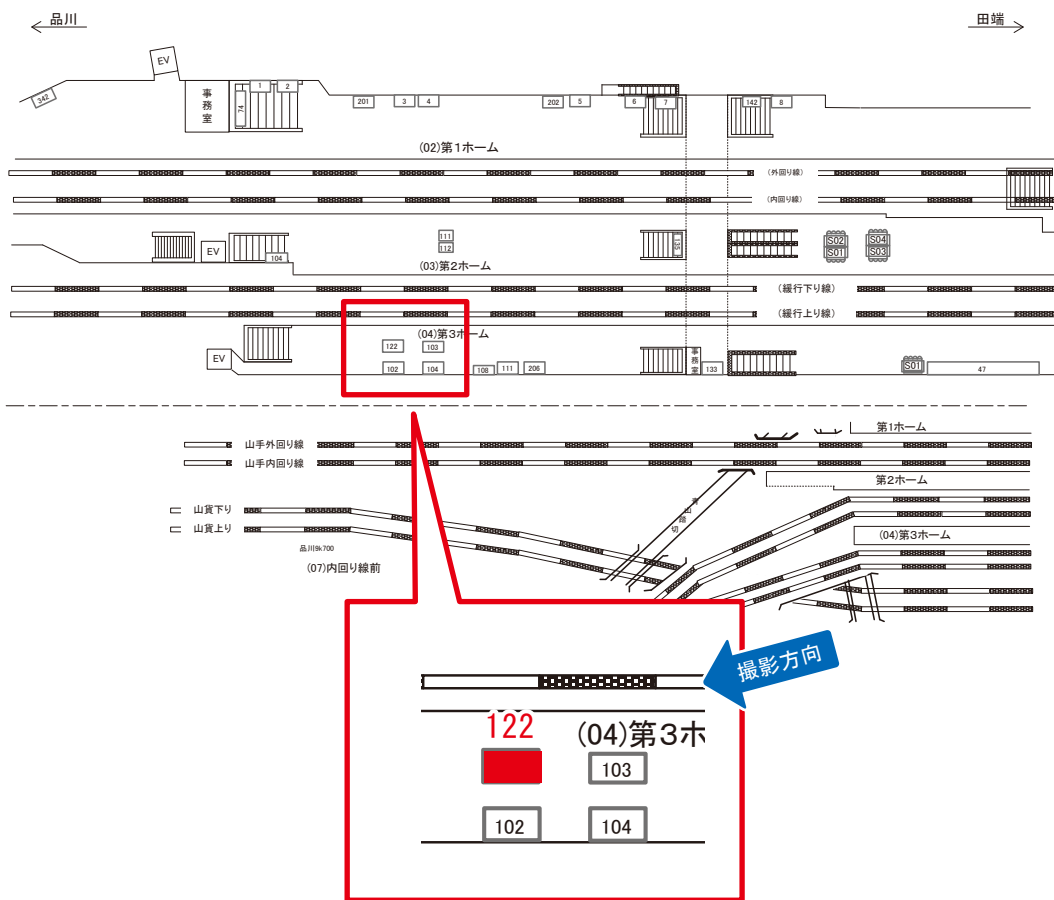

※業種によっては規制がある場合がございますので、事前にご相談ください。

☆1基でも半額媒体(月額定価より半額になります)

駅看板のサンエイ企画

電話 03-3355-3325

サンエイ企画

検索

代々木駅 第2ホーム サインボード (0419-03-112)

媒体番号	駅	場所	サイズ(H×W)	面数	月額定価	電気料金	点灯	返還日
0419-03-112	代々木	第2ホーム	0.60×1.80	1	47,000円	780円	日没～23:00	2022/06/30

※業種によっては規制がある場合がございますので、事前にご相談ください。

☆1基でも半額媒体(月額定価より半額になります)

駅看板のサンエイ企画

電話 03-3355-3325

サンエイ企画

検索

代々木駅 第3ホーム サインボード (0419-04-122)

媒体番号	駅	場所	サイズ(H×W)	面数	月額定価	電気料金	点灯	返還日
0419-04-122	代々木	第3ホーム	0.60×1.80	1	47,000円	780円	日没～23:00	2022/07/31

※業種によっては規制がある場合がございますので、事前にご相談ください。

☆1基でも半額媒体(月額定価より半額になります)

駅看板のサンエイ企画

電話 03-3355-3325

サンエイ企画

検索

代々木駅 北口通路 サインボード (0419-08-073)

媒体番号	駅	場所	サイズ(H×W)	面数	月額定価	電気料金	点灯	返還日
0419-08-073	代々木	北口通路	1.60×2.30	1	120,000円	—	—	2022/03/31