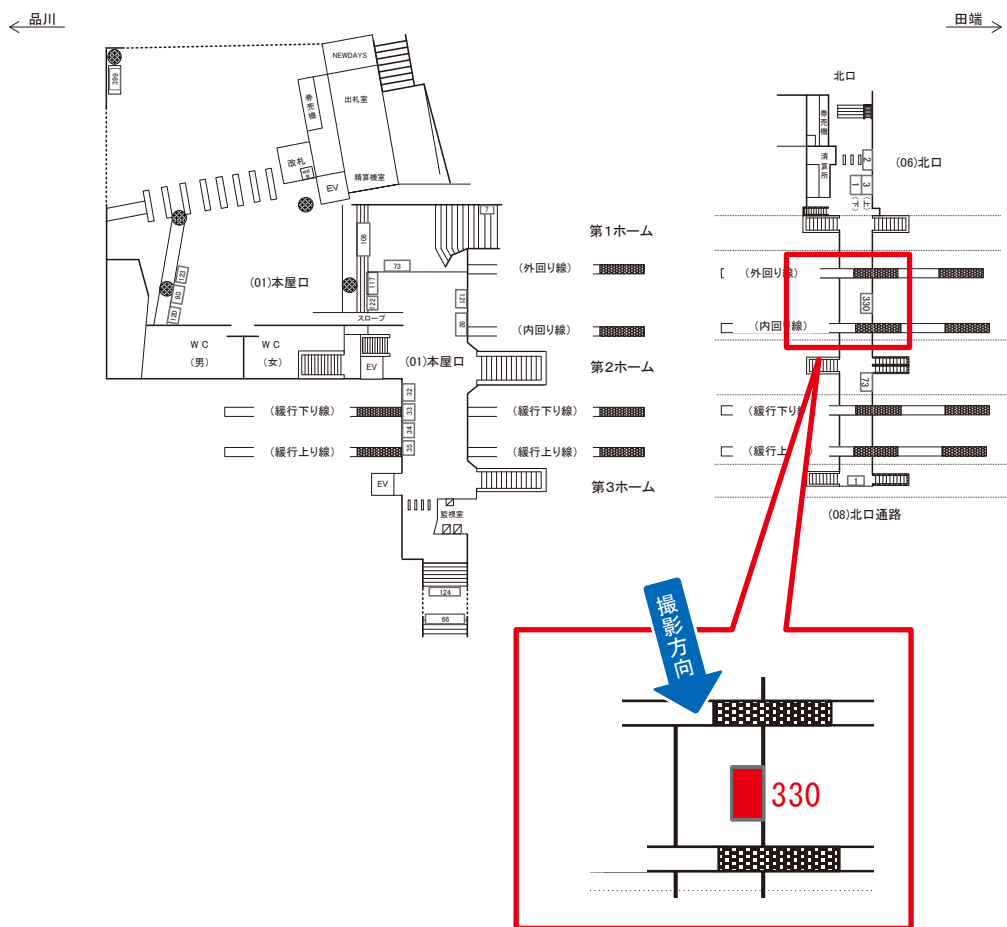

※業種によっては規制がある場合がございますので、事前にご相談ください。

☆1基でも半額媒体(月額定価より半額になります)

駅看板のサンエイ企画

電話 03-3355-3325

サンエイ企画

検索

代々木駅 北口通路 サインボード (0419-08-330)

媒体番号	駅	場所	サイズ(H×W)	面数	月額定価	電気料金	点灯	返還日
0419-08-330	代々木	北口通路	1.17×1.60	1	72,000円	—	—	2022/03/31