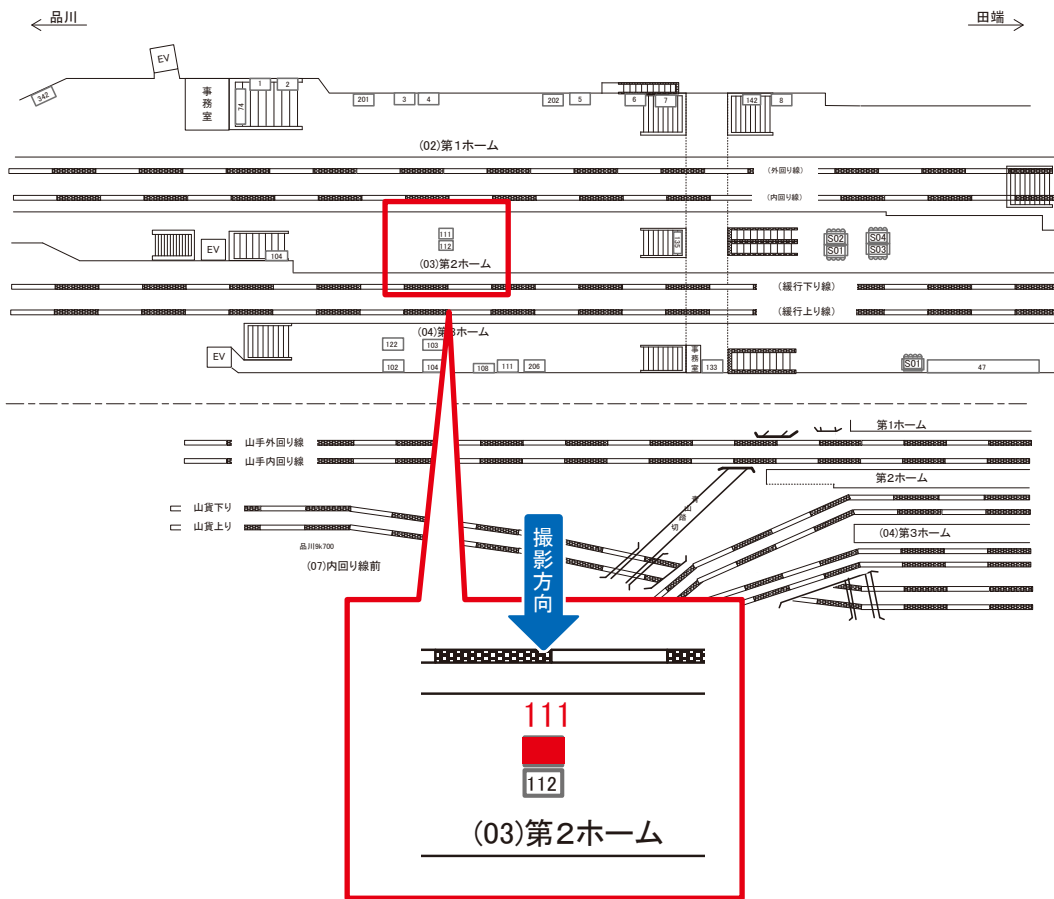

※業種によっては規制がある場合がございますので、事前にご相談ください。

☆1基でも半額媒体(月額定価より半額になります)

駅看板のサンエイ企画

電話 03-3355-3325

サンエイ企画

検索

代々木駅 第2ホーム サインボード (0419-03-111)

媒体番号	駅	場所	サイズ(H×W)	面数	月額定価	電気料金	点灯	返還日
0419-03-111	代々木	第2ホーム	0.60×1.80	1	47,000円	780円	日没～23:00	2022/06/30