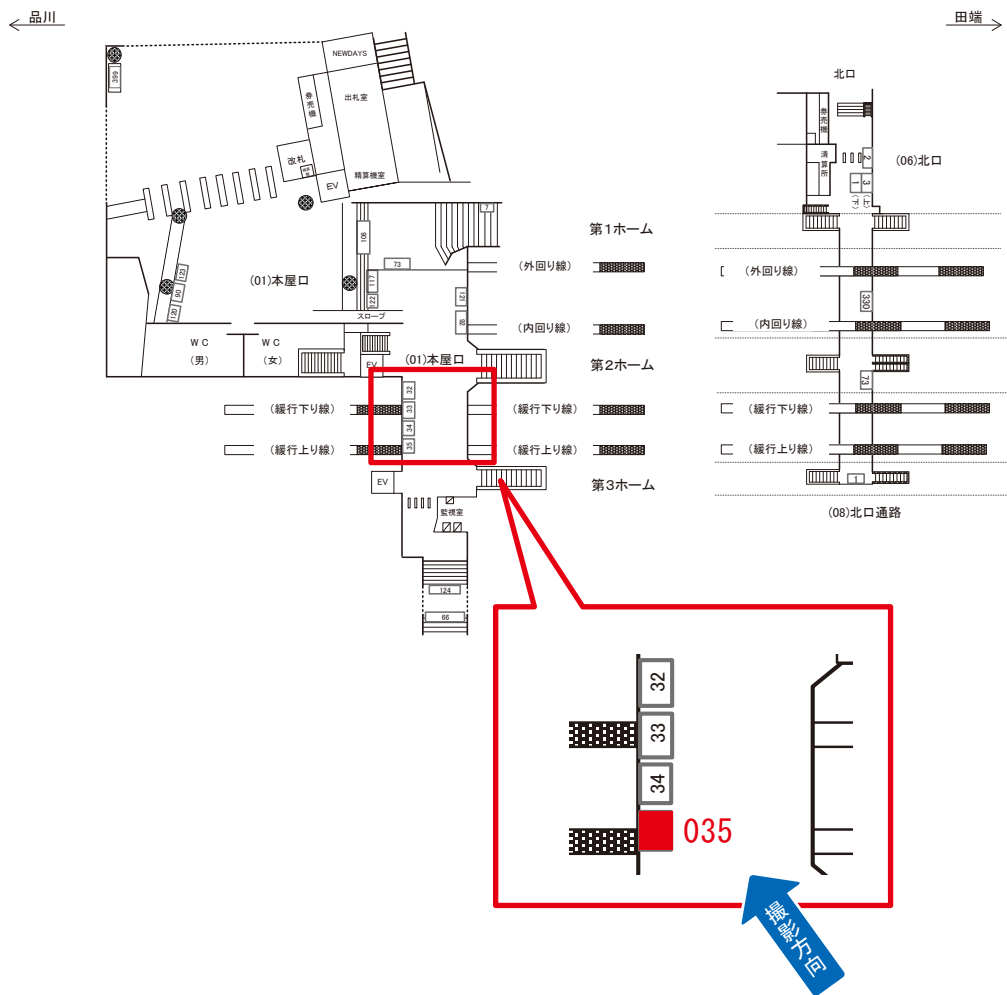

代々木駅 本屋口 サインボード (0419-01-007)

媒体番号	駅	場所	サイズ(H×W)	面数	月額定価	電気料金	点灯	返還日
0419-01-007	代々木	本屋口	1.60×2.30	1	60,000円	—	—	2024/02/20

※業種によっては規制がある場合がございますので、事前にご相談ください。

駅看板のサンエイ企画

電話 03-3355-3325

サンエイ企画

検索

代々木駅 本屋口 サインボード (0419-01-035)

媒体番号	駅	場所	サイズ(H×W)	面数	月額定価	電気料金	点灯	返還日
0419-01-035	代々木	本屋口	0.90 × 1.40	1	30,000円	—	—	2024/02/10

※業種によっては規制がある場合がございますので、事前にご相談ください。

駅看板のサンエイ企画

電話 03-3355-3325

サンエイ企画

検索

代々木駅 第1ホーム サインボード (0419-02-001)

媒体番号	駅	場所	サイズ(H×W)	面数	月額定価	電気料金	点灯	返還日
0419-02-001	代々木	第1ホーム	0.90×2.40	1	96,000円	910円	日没～23:00	2023/07/10

※業種によっては規制がある場合がございますので、事前にご相談ください。

☆3基以上申込で半額媒体(月額定価より半額になります)

駅看板のサンエイ企画

電話 03-3355-3325

サンエイ企画

検索

代々木駅 第1ホーム サインボード (0419-02-005)

媒体番号	駅	場所	サイズ(H×W)	面数	月額定価	電気料金	点灯	返還日
0419-02-005	代々木	第1ホーム	0.90×2.40	1	96,000円	910円	日没～23:00	2022/01/10