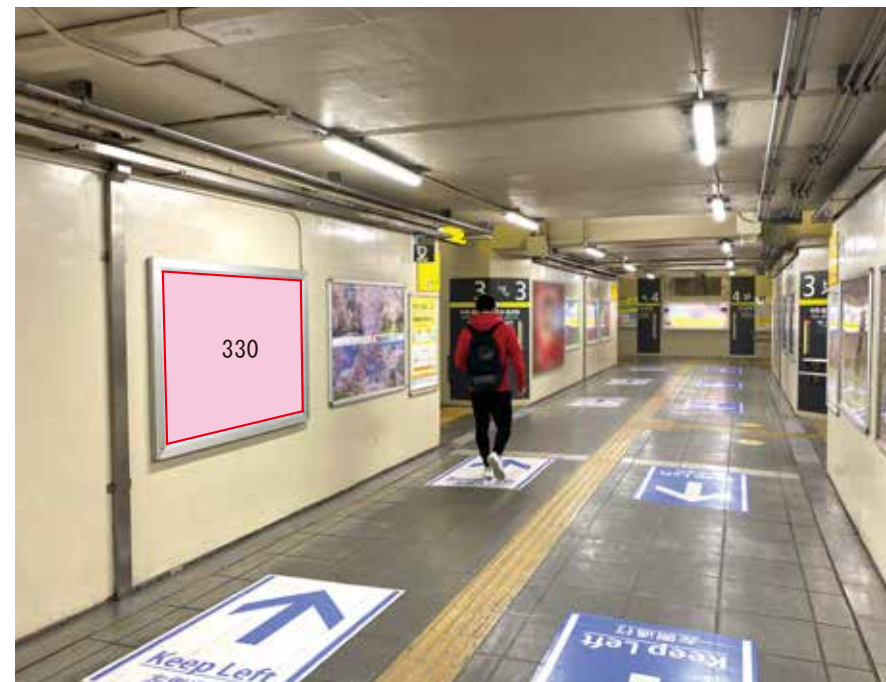

※業種によっては規制がある場合がございますので、事前にご相談ください。

☆1基でも半額媒体(月額定価より半額になります)

駅看板のサンエイ企画

電話 03-3355-3325

サンエイ企画

検索

代々木駅 北口通路 サインボード (0419-08-330)

媒体番号	駅	場所	サイズ(H×W)	面数	月額定価	電気料金	点灯	返還日
0419-08-330	代々木	北口通路	1.17×1.60	1	72,000円	—	—	2022/03/31