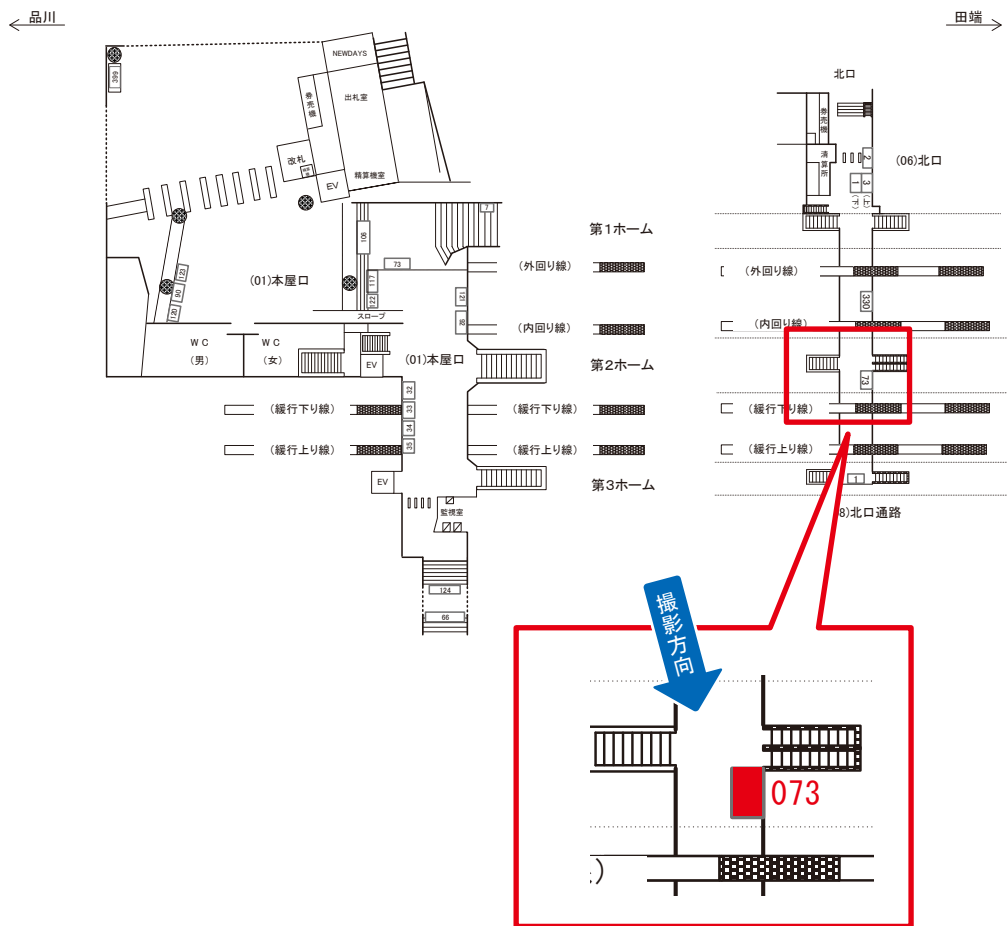

※業種によっては規制がある場合がございますので、事前にご相談ください。

☆1基でも半額媒体(月額定価より半額になります)

駅看板のサンエイ企画

電話 03-3355-3325

サンエイ企画

検索

代々木駅 第3ホーム サインボード (0419-04-122)

媒体番号	駅	場所	サイズ(H×W)	面数	月額定価	電気料金	点灯	返還日
0419-04-122	代々木	第3ホーム	0.60×1.80	1	47,000円	780円	日没～23:00	2022/07/31

※業種によっては規制がある場合がございますので、事前にご相談ください。

☆1基でも半額媒体(月額定価より半額になります)

駅看板のサンエイ企画

電話 03-3355-3325

サンエイ企画

検索

代々木駅 北口通路 サインボード (0419-08-073)

媒体番号	駅	場所	サイズ(H×W)	面数	月額定価	電気料金	点灯	返還日
0419-08-073	代々木	北口通路	1.60×2.30	1	120,000円	—	—	2022/03/31

※業種によっては規制がある場合がございますので、事前にご相談ください。

☆1基でも半額媒体(月額定価より半額になります)

駅看板のサンエイ企画

電話 03-3355-3325

サンエイ企画

検索

代々木駅 北口通路 サインボード (0419-08-330)

媒体番号	駅	場所	サイズ(H×W)	面数	月額定価	電気料金	点灯	返還日
0419-08-330	代々木	北口通路	1.17×1.60	1	72,000円	—	—	2022/03/31