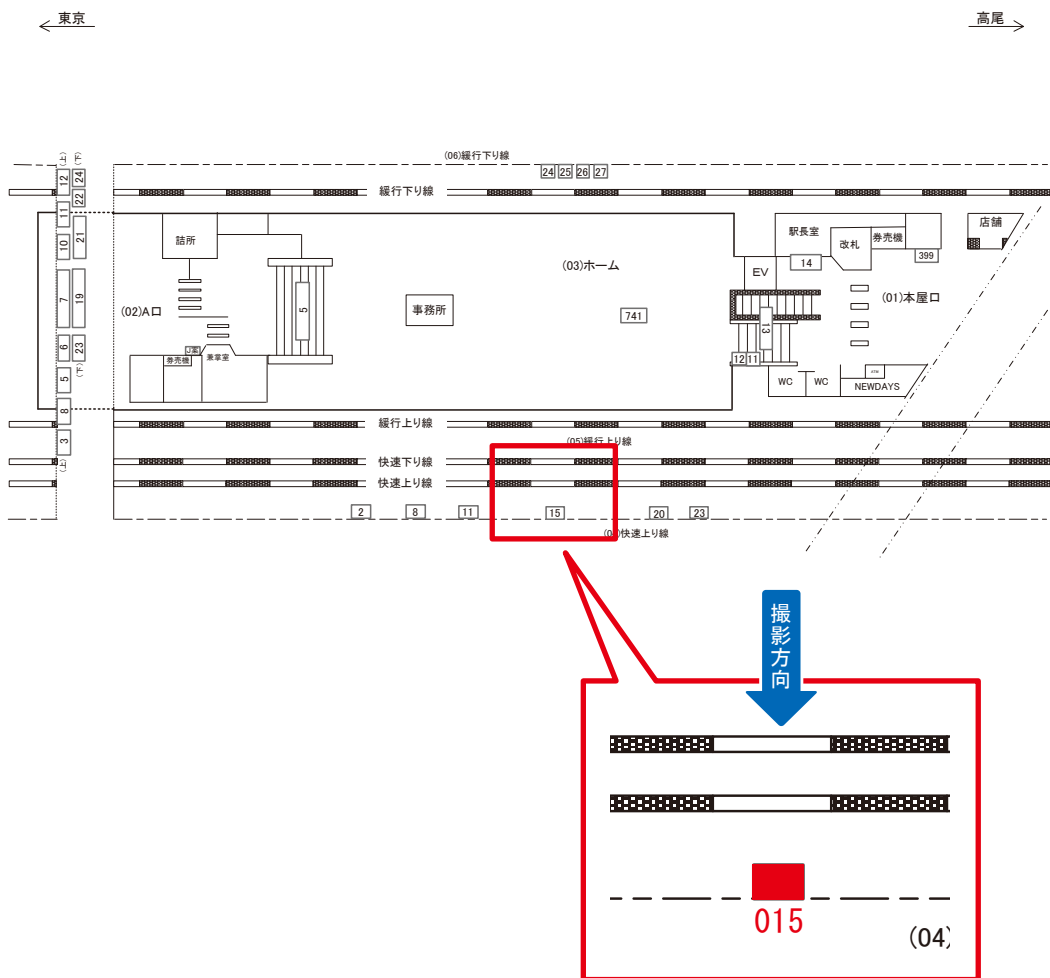

大久保駅 快速上り線 サインボード (0420-04-015)

媒体番号	駅	場所	サイズ(H×W)	面数	月額定価	電気料金	点灯	返還日
0420-04-015	大久保	快速上り線	1.20×3.00	1	33,000円	520円	日没～23:00	2019/02/10

※業種によっては規制がある場合がございますので、事前にご相談ください。

☆1基でも半額媒体(月額定価より半額になります)

駅看板のサンエイ企画

電話 03-3355-3325

サンエイ企画

検索