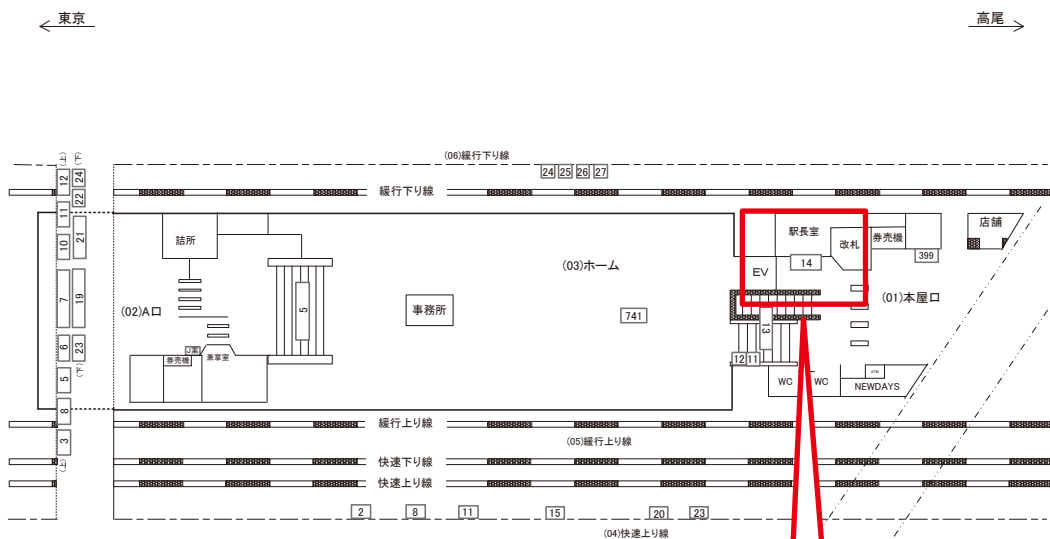

# 大久保駅 本屋口 サインボード (0420-01-014)

媒体番号	駅	場所	サイズ(H×W)	面数	月額定価	電気料金	点灯	返還日
0420-01-014	大久保	本屋口	0.50 × 2.70	1	80,000円	1,160円	7:00~23:00	2021/12/20

※業種によっては規制がある場合がございますので、事前にご相談ください。

☆1基でも半額媒体(月額定価より半額になります)

駅看板のサンエイ企画