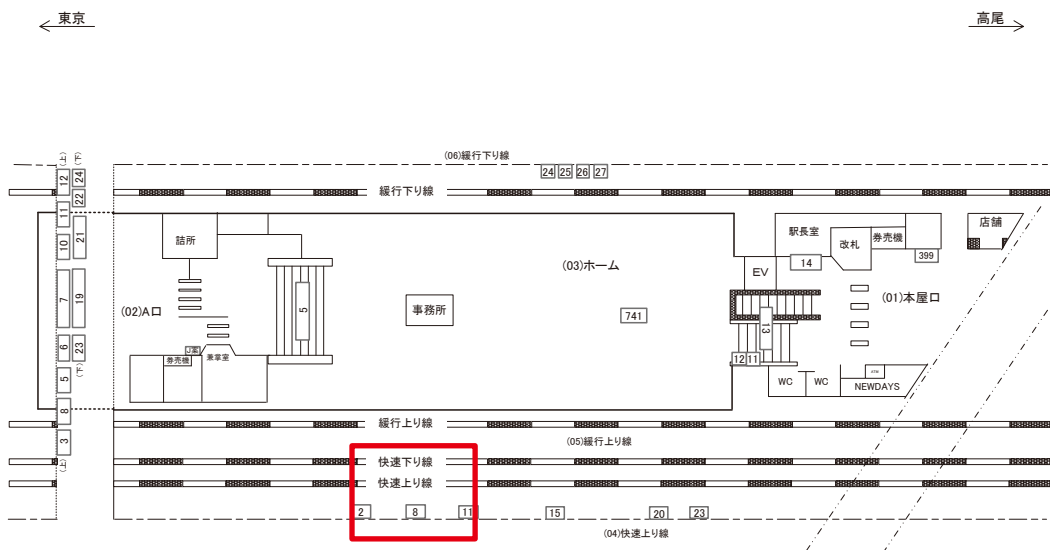

大久保駅 快速上り線 サインボード (0420-04-008)

媒体番号	駅	場所	サイズ(H×W)	面数	月額定価	電気料金	点灯	返還日
0420-04-008	大久保	快速上り線	1.20×3.00	1	33,000円	520円	日没～23:00	2022/02/28

※業種によっては規制がある場合がございますので、事前にご相談ください。

☆1基でも半額媒体(月額定価より半額になります)

駅看板のサンエイ企画

電話 03-3355-3325

サンエイ企画

検索