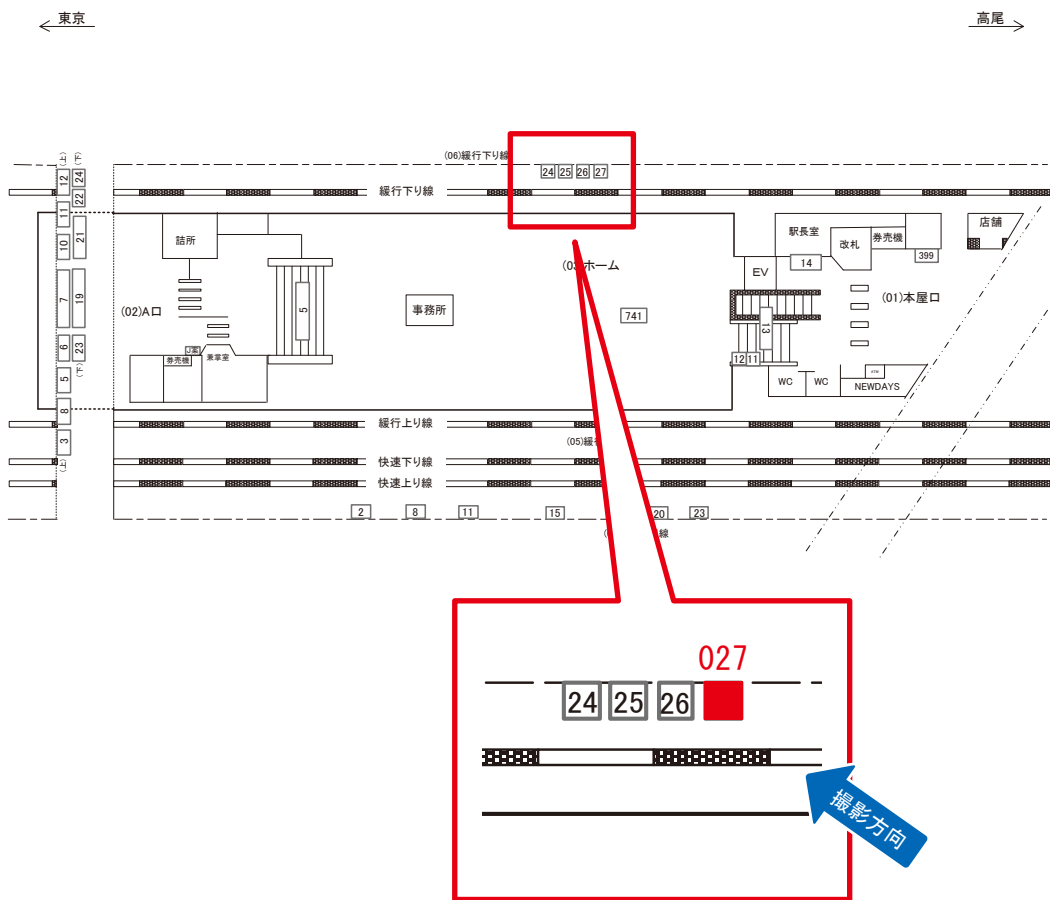

大久保駅 緩行下り線 サインボード (0420-06-027)

媒体番号	駅	場所	サイズ(H×W)	面数	月額定価	電気料金	点灯	返還日
0420-06-027	大久保	緩行下り線	0.90×2.70	1	26,000円	—	—	2022/01/10

※業種によっては規制がある場合がございますので、事前にご相談ください。

☆1基でも半額媒体(月額定価より半額になります)

駅看板のサンエイ企画

電話 03-3355-3325

サンエイ企画

検索