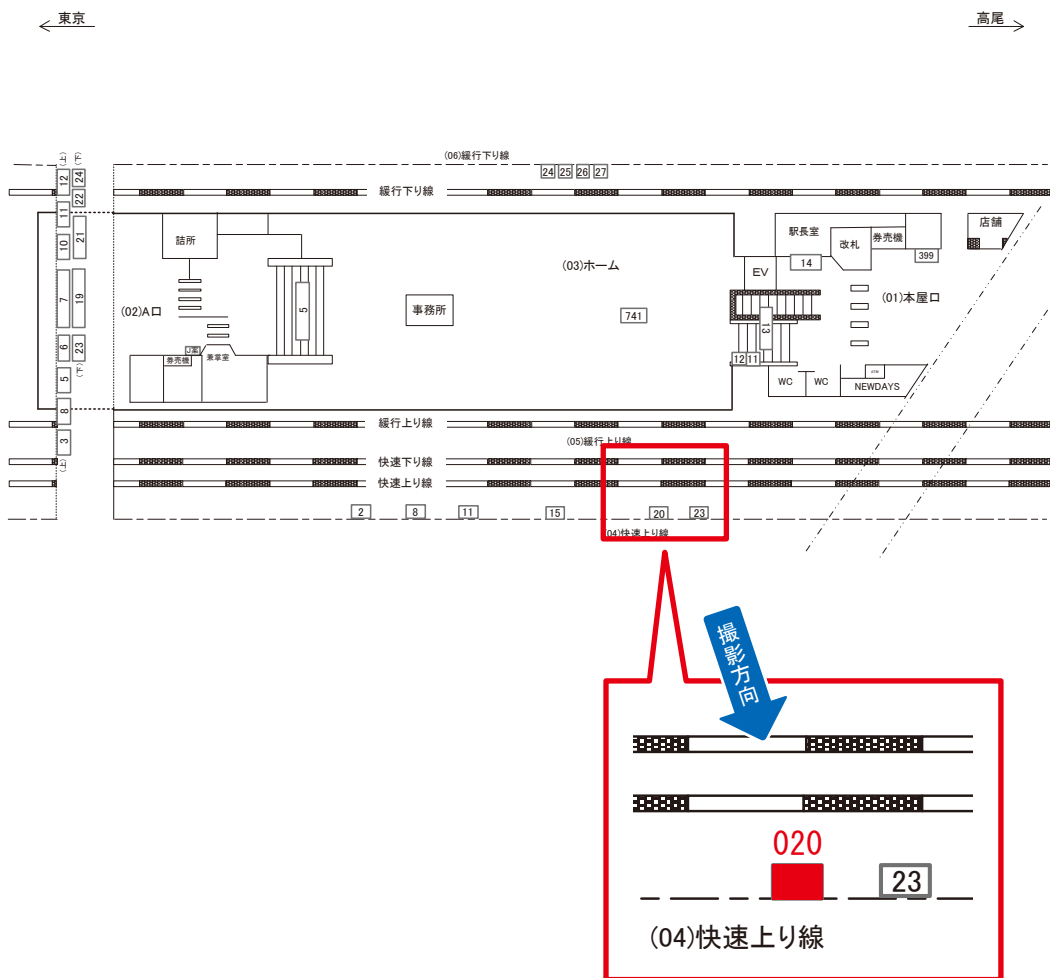

大久保駅 快速上り線 サインボード (0420-04-020)

媒体番号	駅	場所	サイズ(H×W)	面数	月額定価	電気料金	点灯	返還日
0420-04-020	大久保	快速上り線	1.20×3.00	1	33,000円	520円	日没～23:00	2022/02/28

※業種によっては規制がある場合がございますので、事前にご相談ください。

☆1基でも半額媒体(月額定価より半額になります)

駅看板のサンエイ企画

電話 03-3355-3325

サンエイ企画

検索