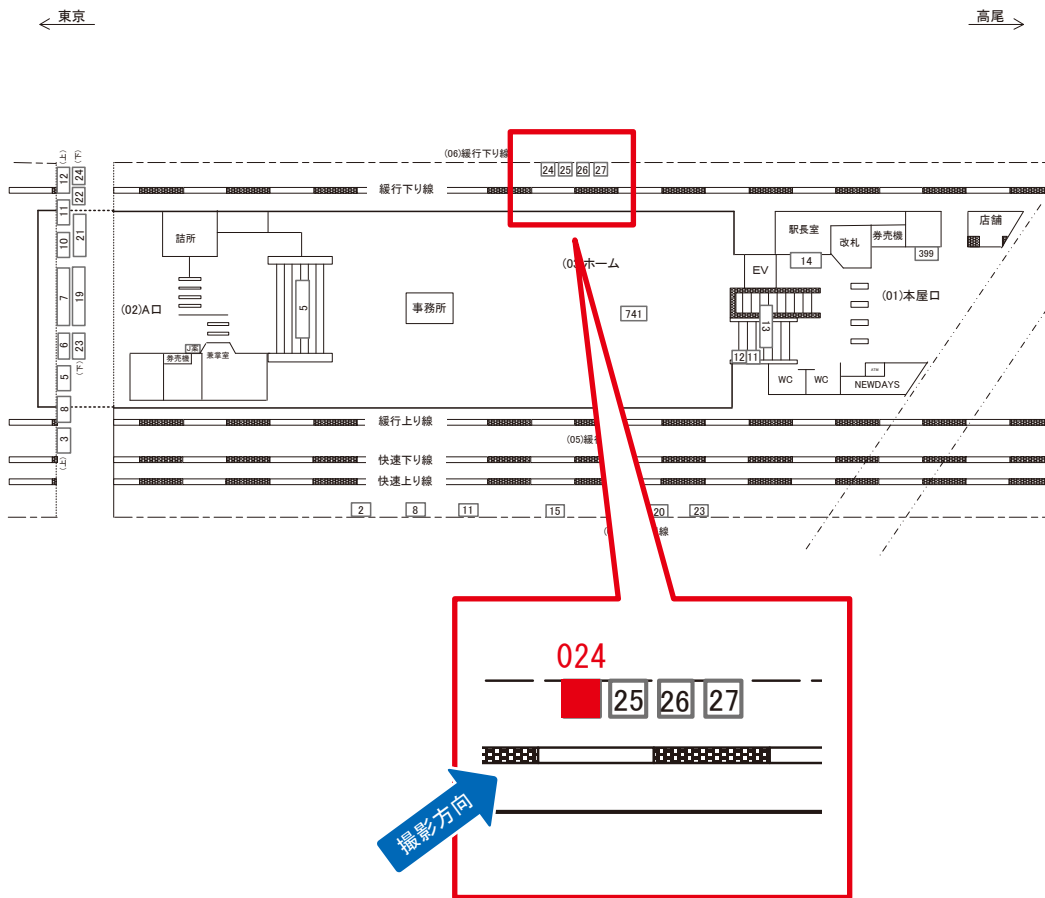

大久保駅 緩行下り線 サインボード (0420-06-024)

媒体番号	駅	場所	サイズ(H×W)	面数	月額定価	電気料金	点灯	返還日
0420-06-024	大久保	緩行下り線	0.90×2.70	1	26,000円	—	—	2022/11/30

※業種によっては規制がある場合がございますので、事前にご相談ください。

☆1基でも半額媒体(月額定価より半額になります)

駅看板のサンエイ企画

電話 03-3355-3325

サンエイ企画

検索