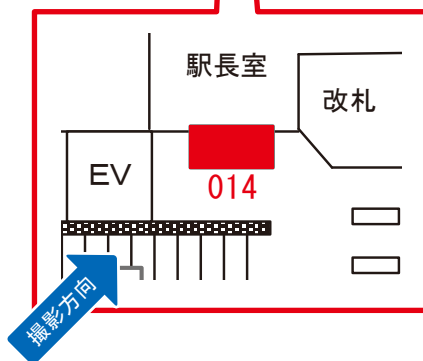

# 大久保駅 本屋口 サインボード (0420-01-014)

媒体番号	駅	場所	サイズ(H×W)	面数	月額定価	電気料金	点灯	返還日
0420-01-014	大久保	本屋口	0.50 × 2.70	1	80,000円	1,160円	7:00~23:00	2021/12/20

※業種によっては規制がある場合がございますので、事前にご相談ください。

☆1基でも半額媒体(月額定価より半額になります)

駅看板のサンエイ企画