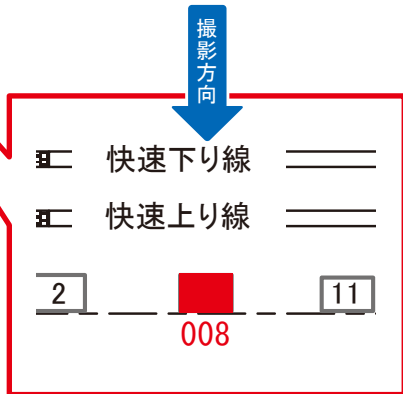

大久保駅 快速上り線 サインボード (0420-04-008)

媒体番号	駅	場所	サイズ(H×W)	面数	月額定価	電気料金	点灯	返還日
0420-04-008	大久保	快速上り線	1.20×3.00	1	33,000円	520円	日没～23:00	2022/02/28

※業種によっては規制がある場合がございますので、事前にご相談ください。

☆1基でも半額媒体(月額定価より半額になります)

駅看板のサンエイ企画

電話 03-3355-3325

サンエイ企画

検索