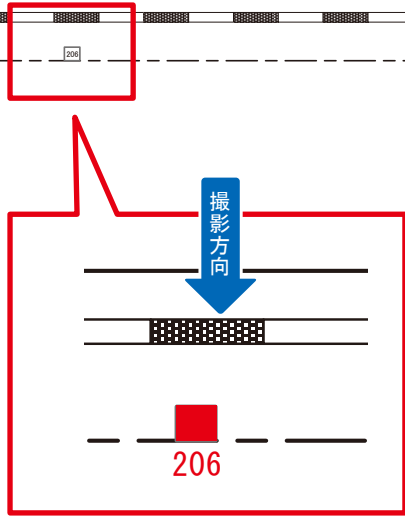

駅看板のサンエイ企画

電話 03-3355-3325

サンエイ企画

検索

阿佐ヶ谷駅 風防壁 サインボード (0424-05-012)

← 東京 高尾 →

媒体番号	駅	場所	サイズ(H×W)	面数	月額定価	電気料金	点灯	返還日
0424-05-012	阿佐ヶ谷	風防壁	1.00×3.00	1	59,000円	520円	日没～23:00	2023/02/20

※業種によっては規制がある場合がございますので、事前にご相談ください。

☆3基以上申込で半額媒体(月額定価より半額になります)

駅看板のサンエイ企画

電話 03-3355-3325

サンエイ企画

検索

阿佐ヶ谷駅 風防壁 サインボード (0424-05-206)

← 東京 → 高尾 →

媒体番号	駅	場所	サイズ(H×W)	面数	月額定価	電気料金	点灯	返還日
0424-05-206	阿佐ヶ谷	風防壁	1.80×2.40	1	72,000円	—	—	2022/03/31

※業種によっては規制がある場合がございますので、事前にご相談ください。

☆1基でも半額媒体 (月額定価より半額になります)

阿佐ヶ谷駅 風防壁 サインボード (0424-05-340)

← 東京

高尾 →

媒体番号	駅	場所	サイズ(H×W)	面数	月額定価	電気料金	点灯	返還日
0424-05-340	阿佐ヶ谷	風防壁	3.08 × 4.08	1	126,000円	—	—	2022/03/31

※業種によっては規制がある場合がございますので、事前にご相談ください。