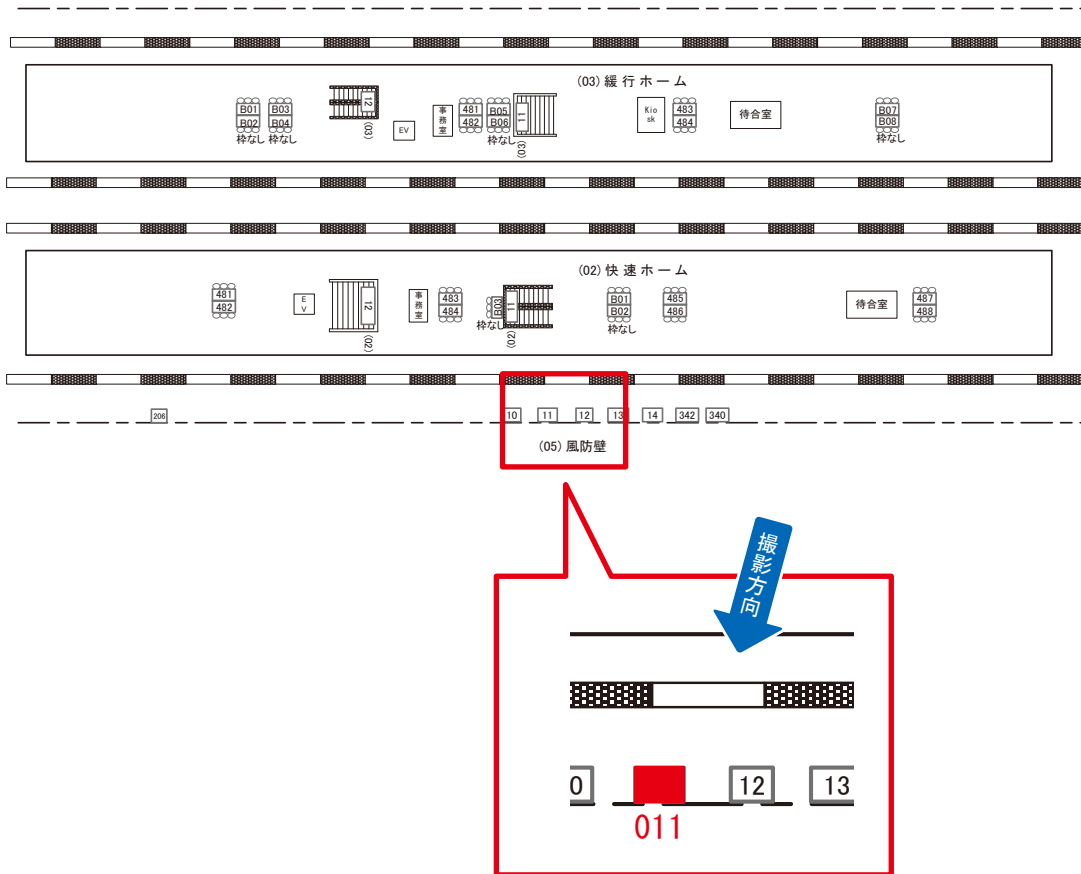

阿佐ヶ谷駅 風防壁 サインボード (0424-05-011)

← 東京

高尾 →

媒体番号	駅	場所	サイズ(H×W)	面数	月額定価	電気料金	点灯	返還日
0424-05-011	阿佐ヶ谷	風防壁	1.00×3.00	1	65,000円	520円	日没～23:00	2022/04/30

※業種によっては規制がある場合がございますので、事前にご相談ください。

☆1基でも半額媒体 (月額定価より半額になります)

駅看板のサンエイ企画

電話 03-3355-3325

サンエイ企画

検索

阿佐ヶ谷駅 風防壁 サインボード (0424-05-012)

← 東京 高尾 →

媒体番号	駅	場所	サイズ(H×W)	面数	月額定価	電気料金	点灯	返還日
0424-05-012	阿佐ヶ谷	風防壁	1.00×3.00	1	59,000円	520円	日没～23:00	2023/02/20

※業種によっては規制がある場合がございますので、事前にご相談ください。

☆3基以上申込で半額媒体(月額定価より半額になります)

駅看板のサンエイ企画

電話 03-3355-3325

サンエイ企画

検索

阿佐ヶ谷駅 風防壁 サインボード (0424-05-206)

← 東京 → 高尾 →

媒体番号	駅	場所	サイズ(H×W)	面数	月額定価	電気料金	点灯	返還日
0424-05-206	阿佐ヶ谷	風防壁	1.80×2.40	1	72,000円	—	—	2022/03/31