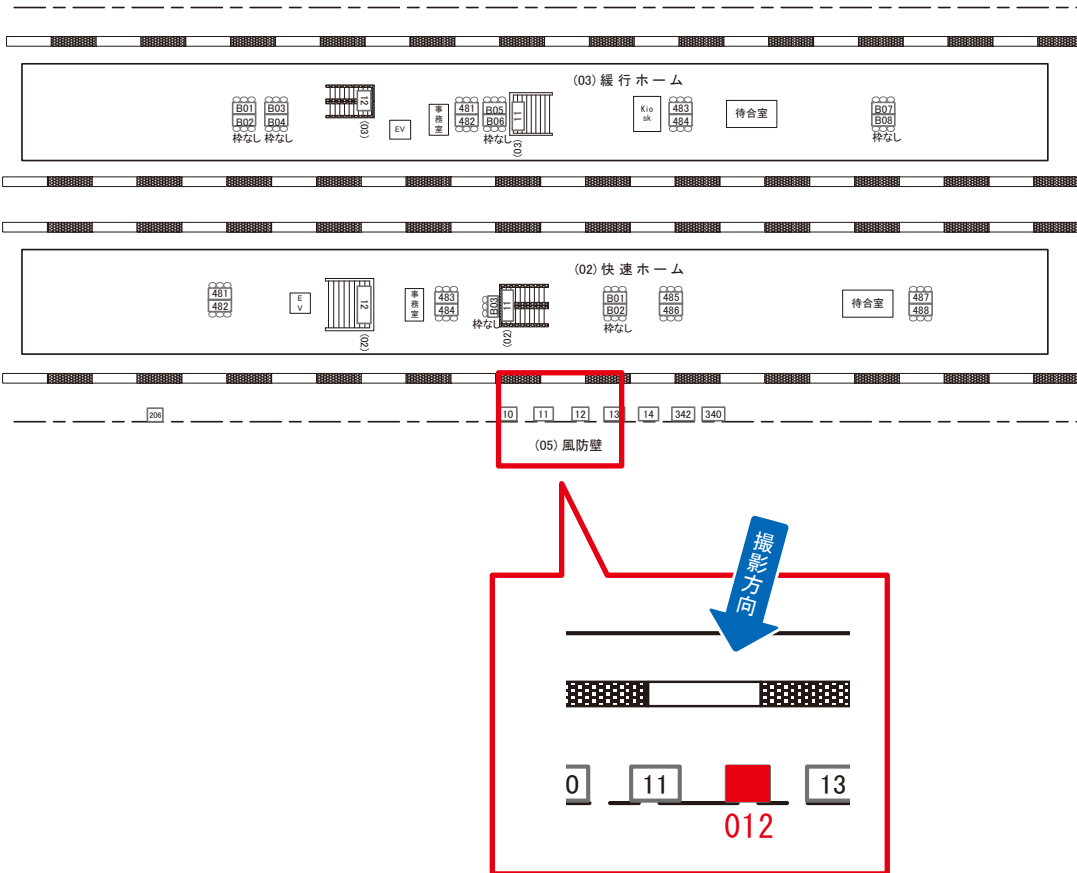

阿佐ヶ谷駅 風防壁 サインボード (0424-05-011)

← 東京

高尾 →

媒体番号	駅	場所	サイズ(H×W)	面数	月額定価	電気料金	点灯	返還日
0424-05-011	阿佐ヶ谷	風防壁	1.00×3.00	1	65,000円	520円	日没～23:00	2022/04/30

※業種によっては規制がある場合がございますので、事前にご相談ください。

☆1基でも半額媒体 (月額定価より半額になります)

駅看板のサンエイ企画

電話 03-3355-3325

サンエイ企画

検索

阿佐ヶ谷駅 風防壁 サインボード (0424-05-012)

← 東京 高尾 →

媒体番号	駅	場所	サイズ(H×W)	面数	月額定価	電気料金	点灯	返還日
0424-05-012	阿佐ヶ谷	風防壁	1.00×3.00	1	59,000円	520円	日没～23:00	2023/02/20

※業種によっては規制がある場合がございますので、事前にご相談ください。

☆3基以上申込で半額媒体(月額定価より半額になります)

駅看板のサンエイ企画

電話 03-3355-3325

サンエイ企画

検索

阿佐ヶ谷駅 風防壁 サインボード (0424-05-206)

← 東京 → 高尾 →

媒体番号	駅	場所	サイズ(H×W)	面数	月額定価	電気料金	点灯	返還日
0424-05-206	阿佐ヶ谷	風防壁	1.80×2.40	1	72,000円	—	—	2022/03/31