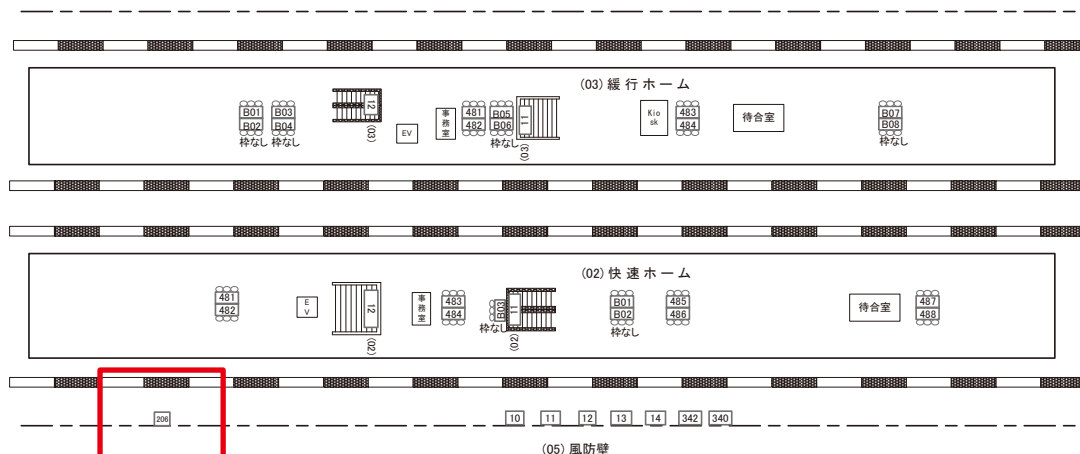

☆3基以上申込で半額媒体(月額定価より半額になります)

駅看板のサンエイ企画

電話 03-3355-3325

サンエイ企画

検索

阿佐ヶ谷駅 風防壁 サインボード (0424-05-206)

← 東京 → 高尾 →

媒体番号	駅	場所	サイズ(H×W)	面数	月額定価	電気料金	点灯	返還日
0424-05-206	阿佐ヶ谷	風防壁	1.80×2.40	1	72,000円	—	—	2022/03/31

※業種によっては規制がある場合がございますので、事前にご相談ください。

☆1基でも半額媒体 (月額定価より半額になります)

阿佐ヶ谷駅 風防壁 サインボード (0424-05-340)

← 東京

高尾 →

媒体番号	駅	場所	サイズ(H×W)	面数	月額定価	電気料金	点灯	返還日
0424-05-340	阿佐ヶ谷	風防壁	3.08 × 4.08	1	126,000円	—	—	2022/03/31

※業種によっては規制がある場合がございますので、事前にご相談ください。