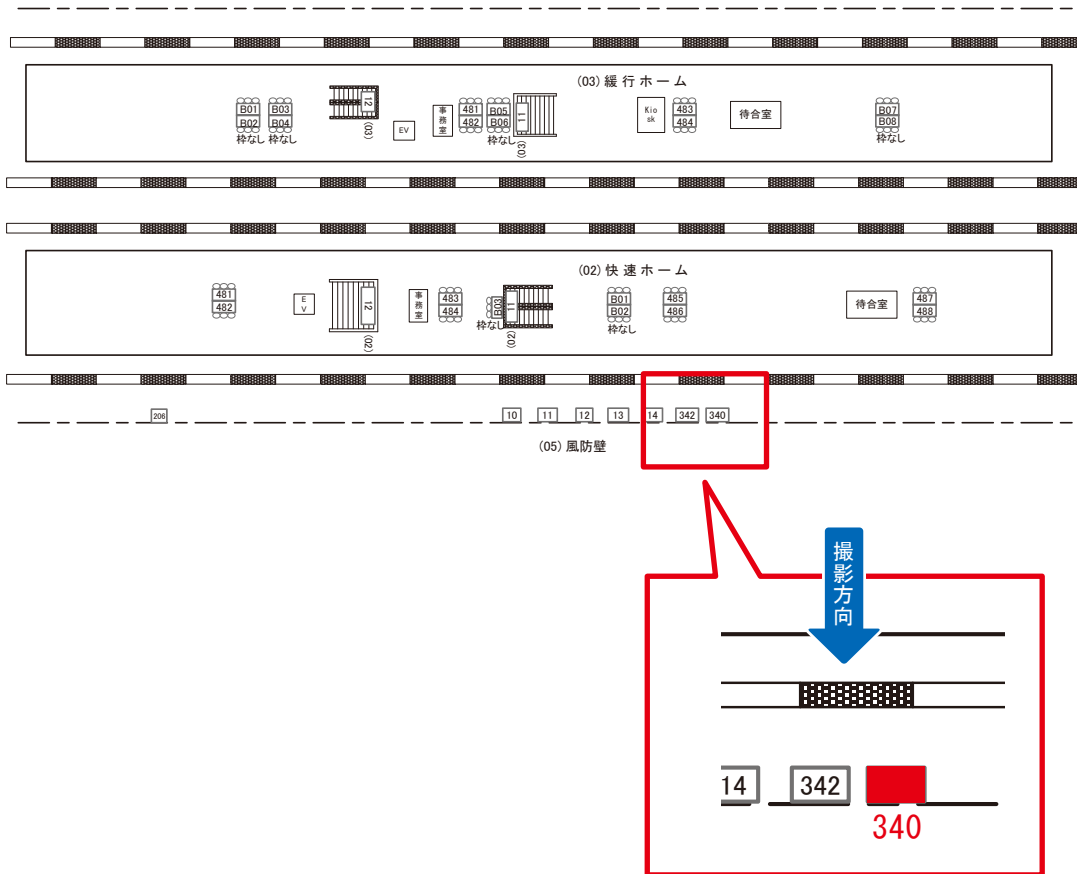

駅看板のサンエイ企画

電話 03-3355-3325

サンエイ企画

検索

阿佐ヶ谷駅 風防壁 サインボード (0424-05-012)

← 東京 高尾 →

媒体番号	駅	場所	サイズ(H×W)	面数	月額定価	電気料金	点灯	返還日
0424-05-012	阿佐ヶ谷	風防壁	1.00×3.00	1	59,000円	520円	日没～23:00	2023/02/20

※業種によっては規制がある場合がございますので、事前にご相談ください。

☆3基以上申込で半額媒体(月額定価より半額になります)

駅看板のサンエイ企画

電話 03-3355-3325

サンエイ企画

検索

阿佐ヶ谷駅 風防壁 サインボード (0424-05-206)

← 東京 → 高尾 →

媒体番号	駅	場所	サイズ(H×W)	面数	月額定価	電気料金	点灯	返還日
0424-05-206	阿佐ヶ谷	風防壁	1.80×2.40	1	72,000円	—	—	2022/03/31

※業種によっては規制がある場合がございますので、事前にご相談ください。

☆1基でも半額媒体 (月額定価より半額になります)

阿佐ヶ谷駅 風防壁 サインボード (0424-05-340)

← 東京

高尾 →

媒体番号	駅	場所	サイズ(H×W)	面数	月額定価	電気料金	点灯	返還日
0424-05-340	阿佐ヶ谷	風防壁	3.08 × 4.08	1	126,000円	—	—	2022/03/31

※業種によっては規制がある場合がございますので、事前にご相談ください。