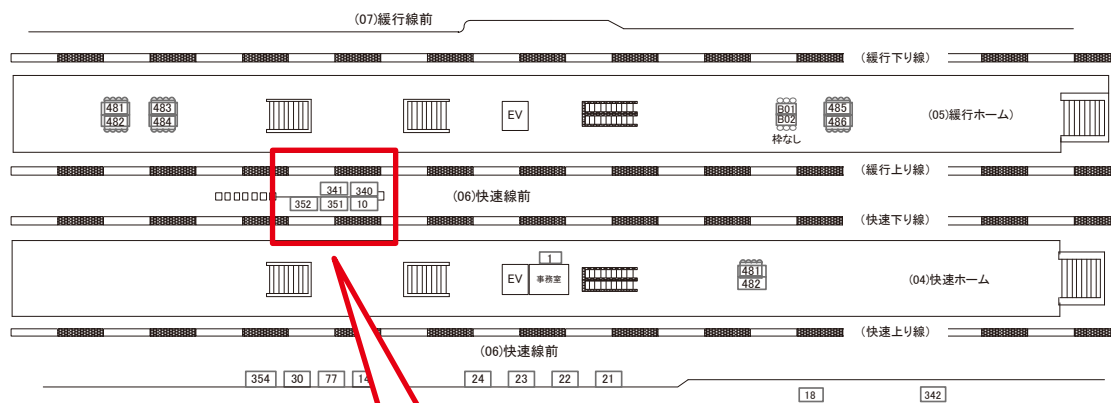

媒体番号	駅	場所	サイズ(H×W)	面数	月額定価	電気料金	点灯	返還日
0416-06-340	四ツ谷	快速線前	3.20×4.20	1	240,000円	5,250円	7:00~23:00	2022/03/31

※業種によっては規制がある場合がございますので、事前にご相談ください。

☆1基でも半額媒体(月額定価より半額になります)

駅看板のサンエイ企画

電話 03-3355-3325

サンエイ企画

検索

四ツ谷駅 快速線前 サインボード (0416-06-352)

← 東京 → 高尾 →

媒体番号	駅	場所	サイズ(H×W)	面数	月額定価	電気料金	点灯	返還日
0416-06-352	四ツ谷	快速線前	3.20×4.20	1	180,000円	5,250円	7:00~23:00	2022/07/31

※業種によっては規制がある場合がございますので、事前にご相談ください。

☆1基でも半額媒体(月額定価より半額になります)