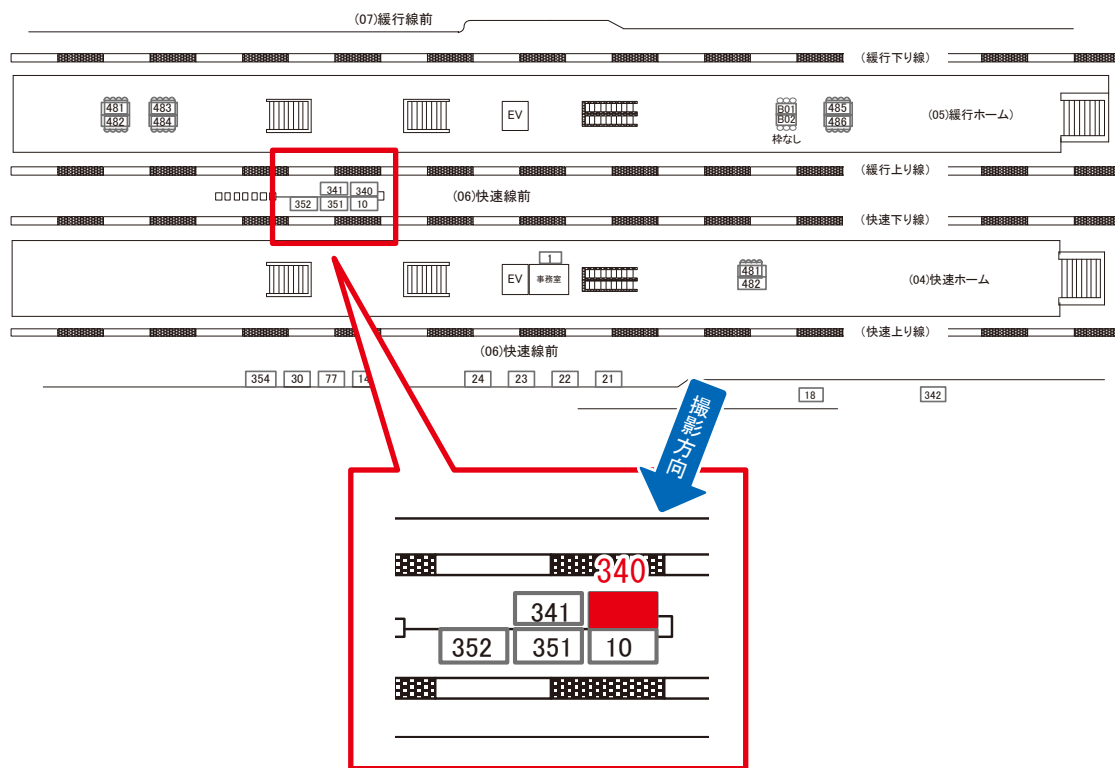

媒体番号	駅	場所	サイズ(H×W)	面数	月額定価	電気料金	点灯	返還日
0416-06-340	四ツ谷	快速線前	3.20×4.20	1	240,000円	5,250円	7:00~23:00	2022/03/31

※業種によっては規制がある場合がございますので、事前にご相談ください。

☆1基でも半額媒体(月額定価より半額になります)

駅看板のサンエイ企画

電話 03-3355-3325

サンエイ企画

検索