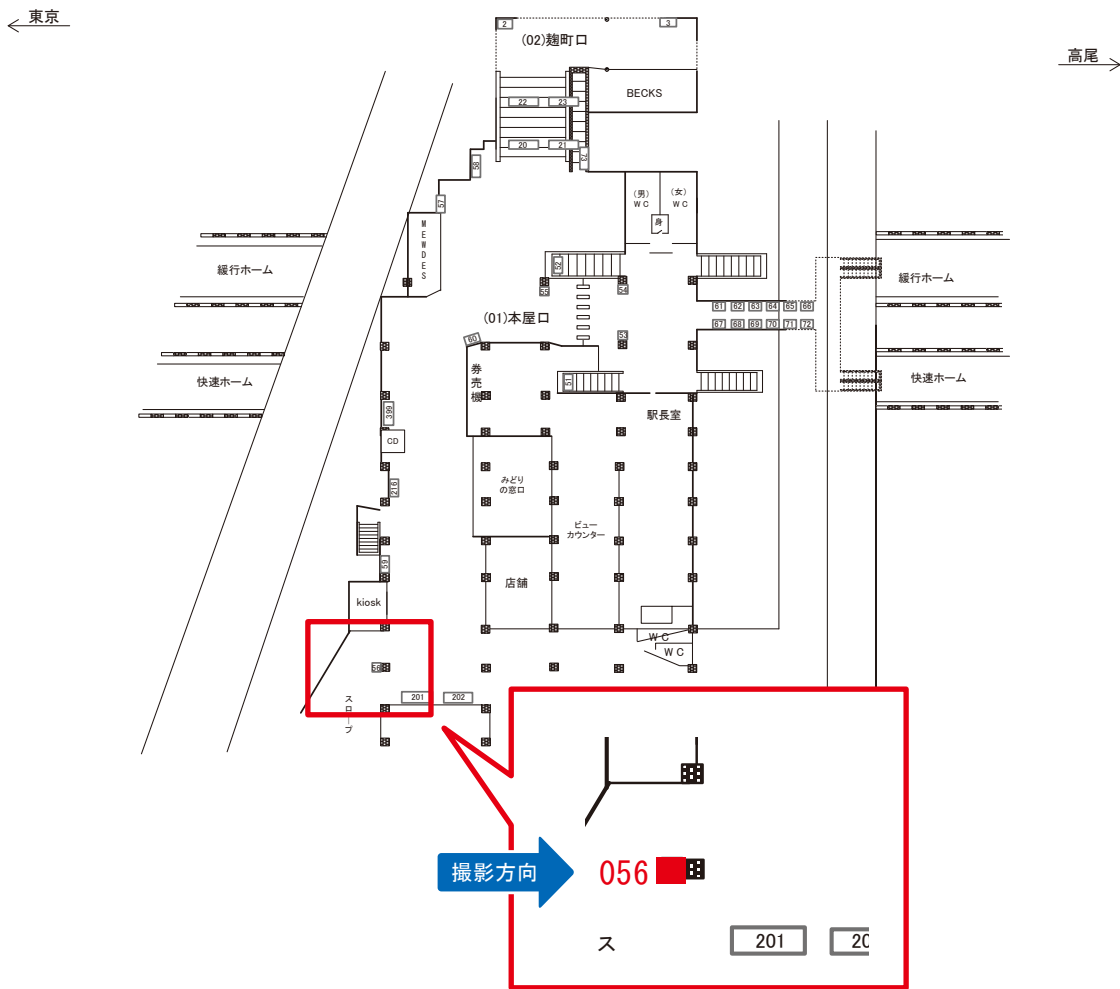

四ツ谷駅 本屋口 サインボード (0416-01-056)

媒体番号	駅	場所	サイズ(H×W)	面数	月額定価	電気料金	点灯	返還日
0416-01-056	四ツ谷	本屋口	1.38×0.52	1	60,000円	—	7:00~23:00	2022/11/20

※業種によっては規制がある場合がございますので、事前にご相談ください。

☆1基でも半額媒体(月額定価より半額になります)

駅看板のサンエイ企画

電話 03-3355-3325

サンエイ企画

検索

四ツ谷駅 快速ホーム サインボード (0416-04-001)

←東京 高尾→

広告用地使用料: 7,660円

媒体番号	駅	場所	サイズ(H×W)	面数	月額定価	電気料金	点灯	返還日
0416-04-001	四ツ谷	快速ホーム	1.60×2.30	1	107,000円	—	—	2022/03/31

※業種によっては規制がある場合がございますので、事前にご相談ください。