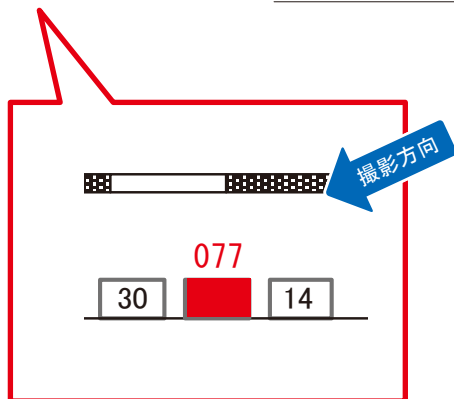

☆1基でも半額媒体(月額定価より半額になります)

駅看板のサンエイ企画

電話 03-3355-3325

サンエイ企画

検索

四ツ谷駅 快速線前 サインボード (0416-06-077)

← 東京 → 高尾 →

媒体番号	駅	場所	サイズ(H×W)	面数	月額定価	電気料金	点灯	返還日
0416-06-077	四ツ谷	快速線前	3.08 × 4.08	1	240,000円	7,880円	7:00~23:00	2022/03/31

※業種によっては規制がある場合がございますので、事前にご相談ください。

☆1基でも半額媒体 (月額定価より半額になります)

駅看板のサンエイ企画

電話 03-3355-3325

サンエイ企画

検索

四ツ谷駅 快速線前 サインボード (0416-06-340)

← 東京 → 高尾 →