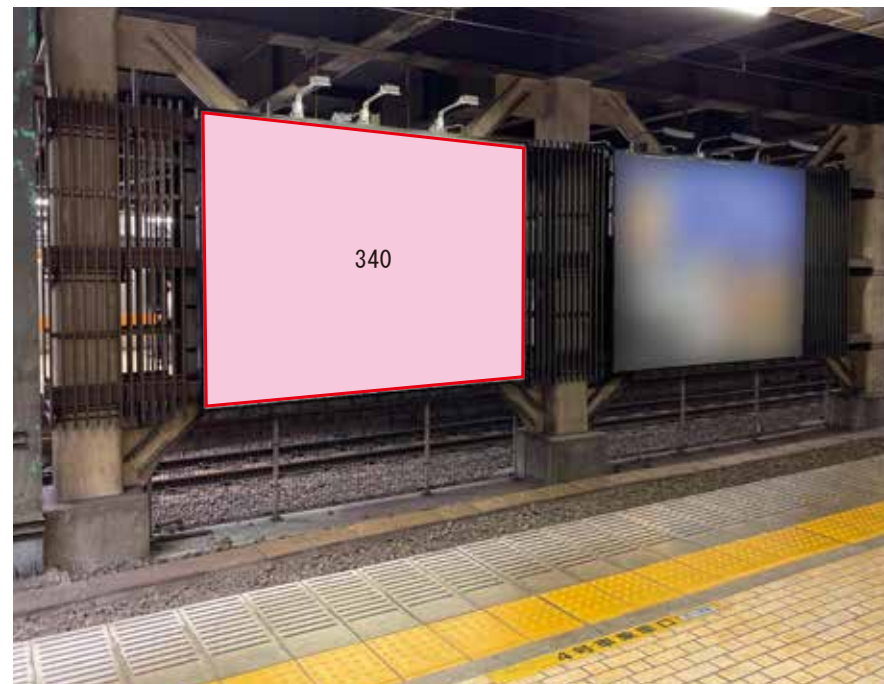

媒体番号	駅	場所	サイズ(H×W)	面数	月額定価	電気料金	点灯	返還日
0416-06-340	四ツ谷	快速線前	3.20×4.20	1	240,000円	5,250円	7:00~23:00	2022/03/31

※業種によっては規制がある場合がございますので、事前にご相談ください。

☆1基でも半額媒体(月額定価より半額になります)

駅看板のサンエイ企画

電話 03-3355-3325

サンエイ企画

検索