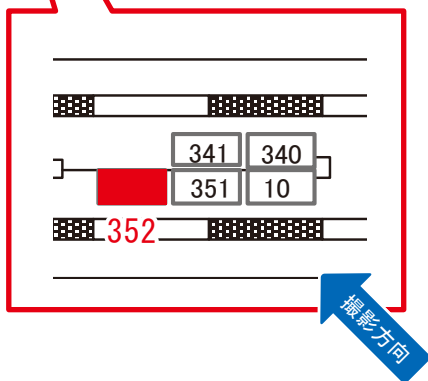

媒体番号	駅	場所	サイズ(H×W)	面数	月額定価	電気料金	点灯	返還日
0416-06-340	四ツ谷	快速線前	3.20×4.20	1	240,000円	5,250円	7:00~23:00	2022/03/31

※業種によっては規制がある場合がございますので、事前にご相談ください。

☆1基でも半額媒体(月額定価より半額になります)

駅看板のサンエイ企画

電話 03-3355-3325

サンエイ企画

検索

四ツ谷駅 快速線前 サインボード (0416-06-352)

← 東京 → 高尾 →

媒体番号	駅	場所	サイズ(H×W)	面数	月額定価	電気料金	点灯	返還日
0416-06-352	四ツ谷	快速線前	3.20×4.20	1	180,000円	5,250円	7:00~23:00	2022/07/31

※業種によっては規制がある場合がございますので、事前にご相談ください。

☆1基でも半額媒体(月額定価より半額になります)