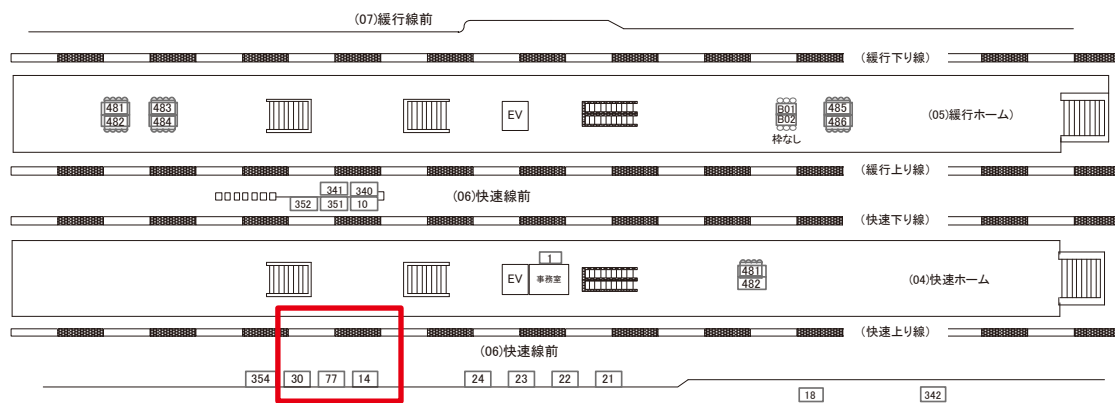

☆1基でも半額媒体(月額定価より半額になります)

駅看板のサンエイ企画

電話 03-3355-3325

サンエイ企画

検索

四ツ谷駅 快速線前 サインボード (0416-06-077)

← 東京 → 高尾 →

媒体番号	駅	場所	サイズ(H×W)	面数	月額定価	電気料金	点灯	返還日
0416-06-077	四ツ谷	快速線前	3.08 × 4.08	1	240,000円	7,880円	7:00~23:00	2022/03/31