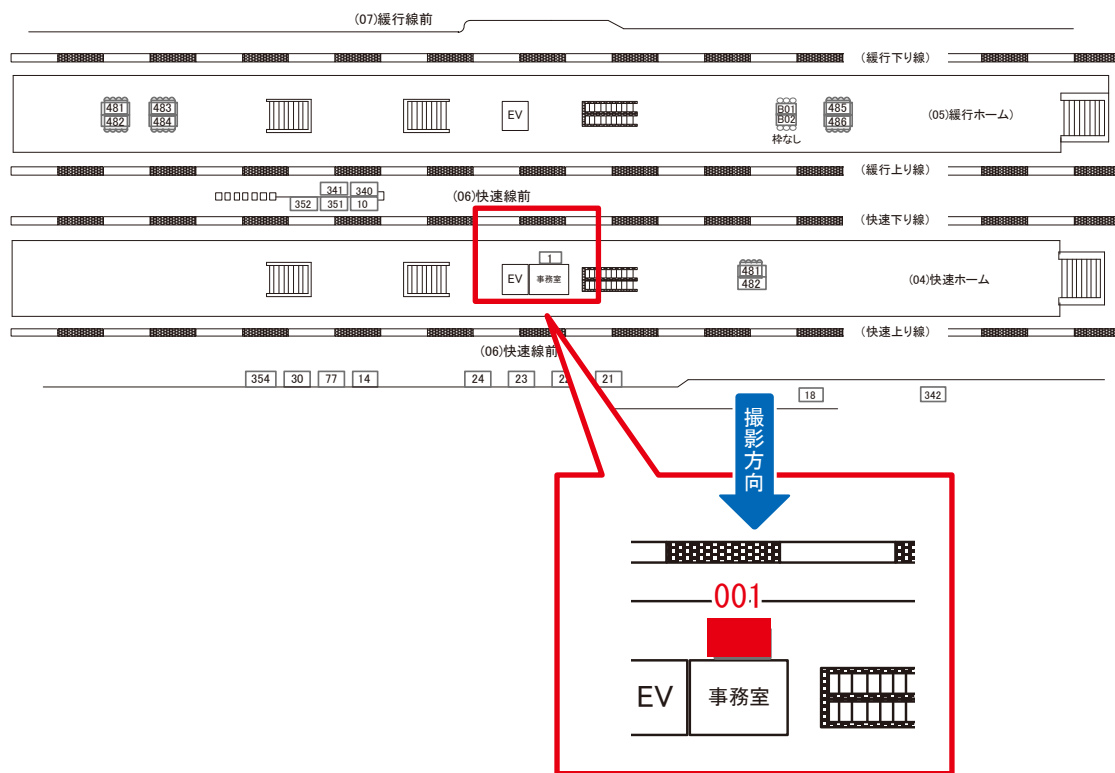

四ツ谷駅 本屋口 サインボード (0416-01-056)

媒体番号	駅	場所	サイズ(H×W)	面数	月額定価	電気料金	点灯	返還日
0416-01-056	四ツ谷	本屋口	1.38×0.52	1	60,000円	—	7:00~23:00	2022/11/20

※業種によっては規制がある場合がございますので、事前にご相談ください。

☆1基でも半額媒体(月額定価より半額になります)

駅看板のサンエイ企画

電話 03-3355-3325

サンエイ企画

検索

四ツ谷駅 快速ホーム サインボード (0416-04-001)

←東京 高尾→

広告用地使用料: 7,660円

媒体番号	駅	場所	サイズ(H×W)	面数	月額定価	電気料金	点灯	返還日
0416-04-001	四ツ谷	快速ホーム	1.60×2.30	1	107,000円	—	—	2022/03/31

※業種によっては規制がある場合がございますので、事前にご相談ください。

☆1基でも半額媒体(月額定価より半額になります)

駅看板のサンエイ企画

電話 03-3355-3325

サンエイ企画

検索

四ツ谷駅 快速線前 サインボード (0416-06-077)

← 東京 → 高尾 →

媒体番号	駅	場所	サイズ(H×W)	面数	月額定価	電気料金	点灯	返還日
0416-06-077	四ツ谷	快速線前	3.08 × 4.08	1	240,000円	7,880円	7:00~23:00	2022/03/31