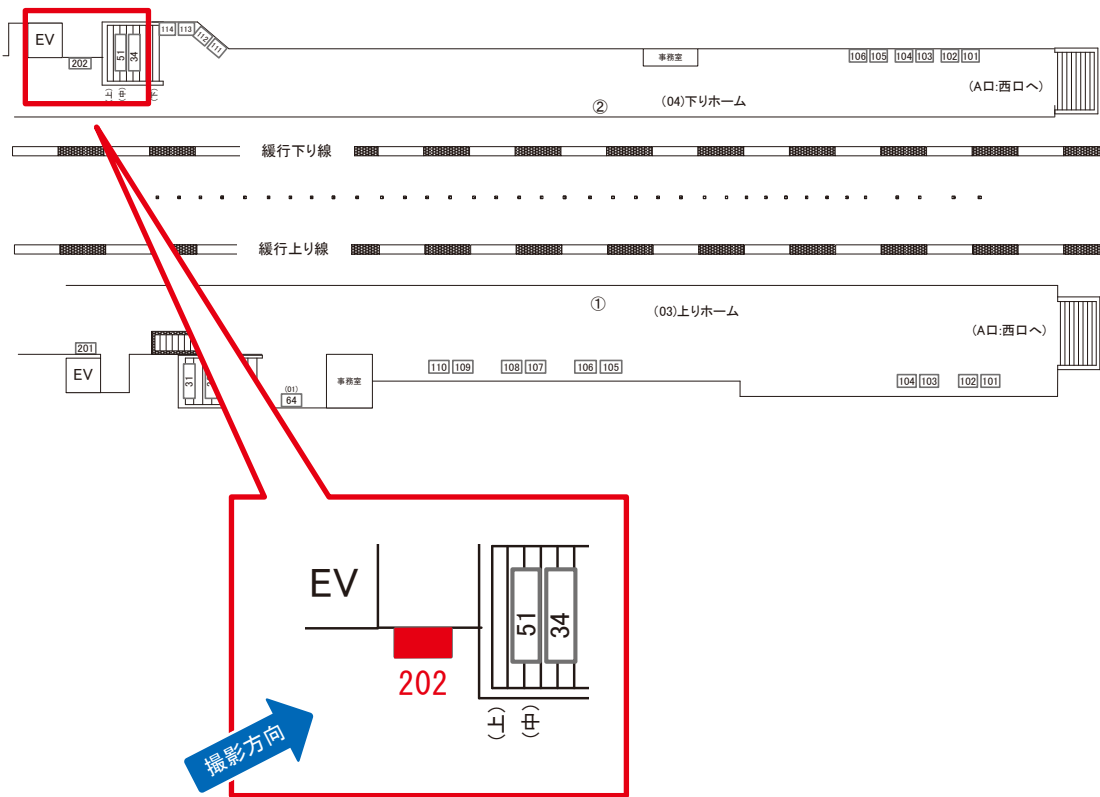

水道橋駅 下りホーム サインボード (0412-04-202)

← 東京

高尾 →

媒体番号	駅	場所	サイズ(H×W)	面数	月額定価	電気料金	点灯	返還日
0412-04-202	水道橋	下りホーム	1.85 × 2.40	1	120,000円	—	—	2022/03/31

※業種によっては規制がある場合がございますので、事前にご相談ください。

☆1基でも半額媒体 (月額定価より半額になります)

駅看板のサンエイ企画