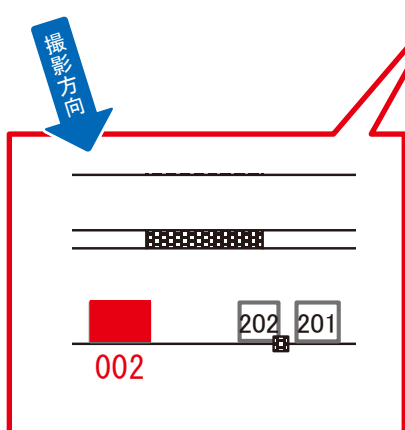

駅看板のサンエイ企画

電話 03-3355-3325

サンエイ企画

検索

信濃町駅 快速線前 サインボード (0417-04-002)

← 東京

高尾 →

媒体番号	駅	場所	サイズ(H×W)	面数	月額定価	電気料金	点灯	返還日
0417-04-002	信濃町	快速線前	1.80 × 2.40	1	107,000円	5,250円	7:00~23:00	2020/08/31