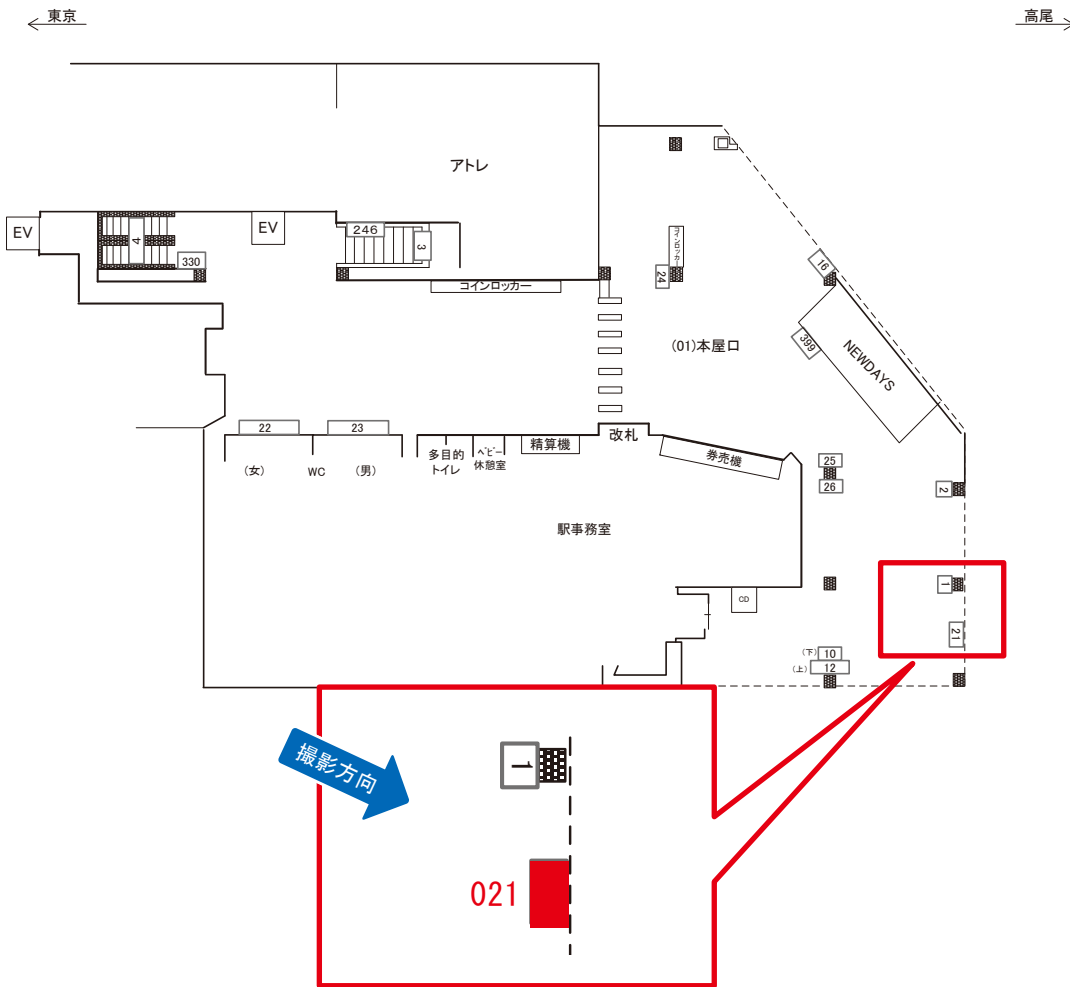

信濃町駅 本屋口 サインボード (0417-01-021)

媒体番号	駅	場所	サイズ(H×W)	面数	月額定価	電気料金	点灯	返還日
0417-01-021	信濃町	本屋口	0.50×2.00	1	75,000円	1,050円	7:00~23:00	2021/06/20

※業種によっては規制がある場合がございますので、事前にご相談ください。

☆1基でも半額媒体(月額定価より半額になります)

駅看板のサンエイ企画