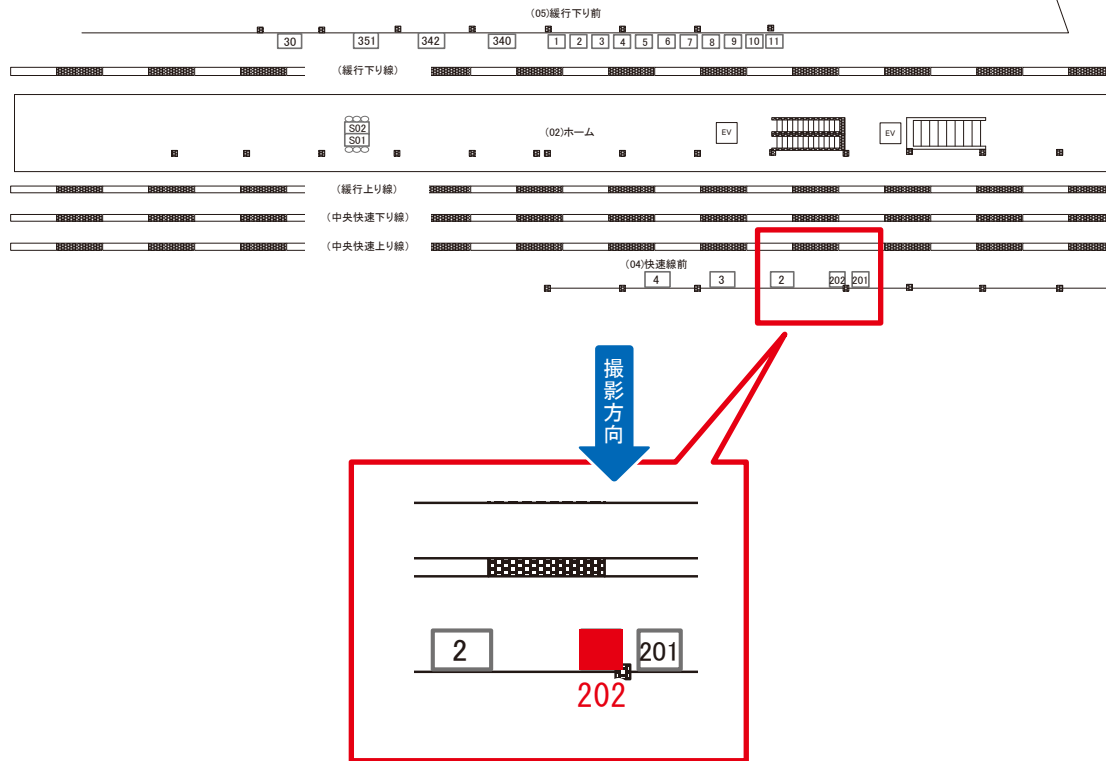

信濃町駅 快速線前 サインボード (0417-04-202)

← 東京

高尾 →

媒体番号	駅	場所	サイズ(H×W)	面数	月額定価	電気料金	点灯	返還日
0417-04-202	信濃町	快速線前	1.85 × 2.40	1	120,000円	5,250円	7:00~23:00	2020/10/20

※業種によっては規制がある場合がございますので、事前にご相談ください。

☆1基でも半額媒体(月額定価より半額になります)

駅看板のサンエイ企画

電話 03-3355-3325

サンエイ企画

検索