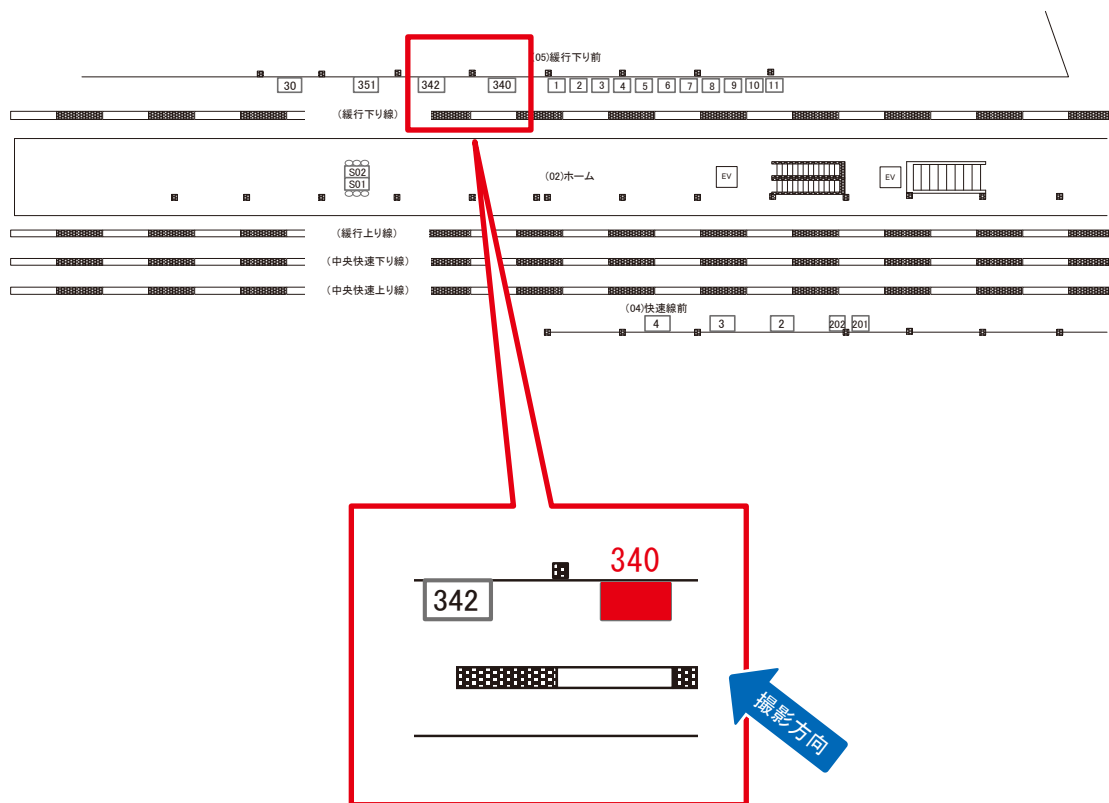

☆3基以上申込で半額媒体(月額定価より半額になります)

駅看板のサンエイ企画

電話 03-3355-3325

サンエイ企画

検索

信濃町駅 緩行下り前 サインボード (0417-05-340)

← 東京

高尾 →