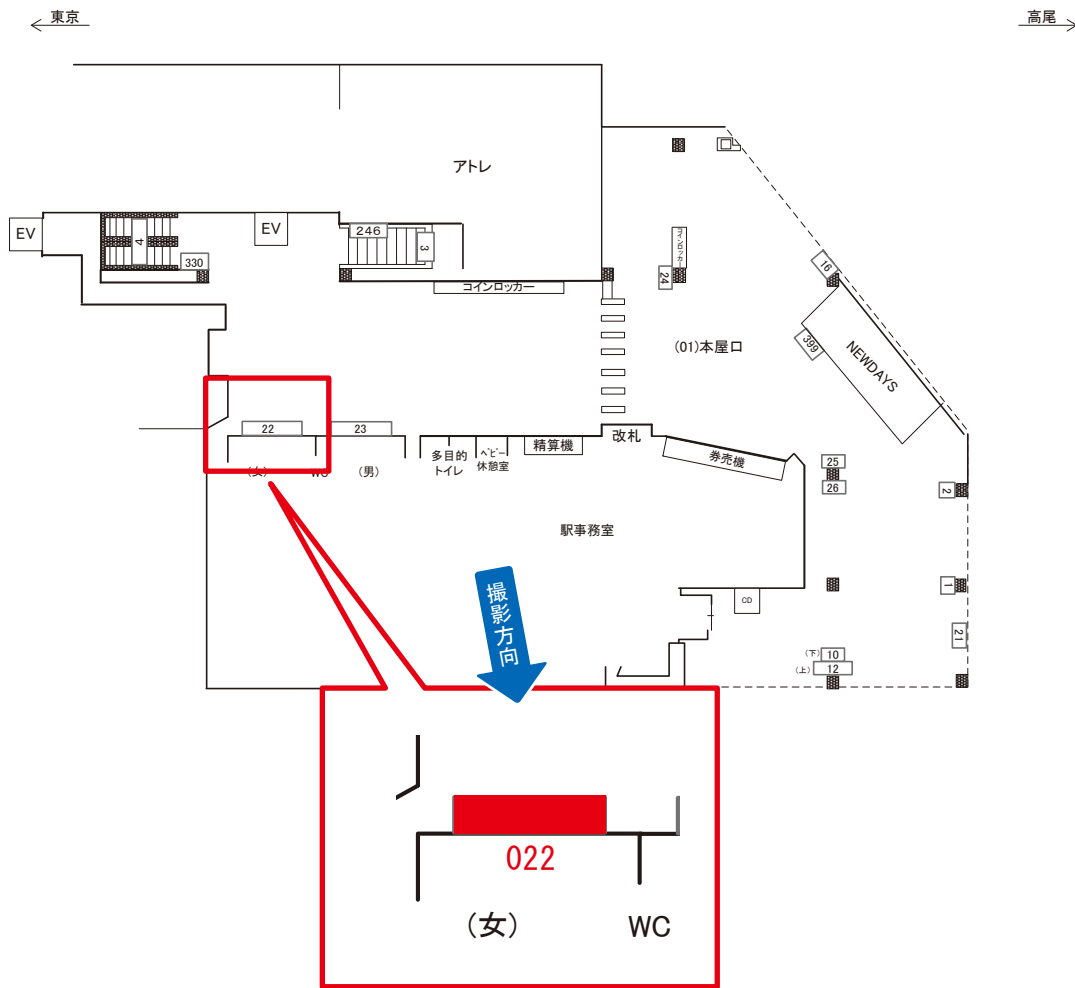

信濃町駅 本屋口 サインボード (0417-01-022)

媒体番号	駅	場所	サイズ(H×W)	面数	月額定価	電気料金	点灯	返還日
0417-01-022	信濃町	本屋口	0.94 × 2.73	1	100,000円	2,100円	7:00~23:00	2022/12/10

※業種によっては規制がある場合がございますので、事前にご相談ください。

☆1基でも半額媒体(月額定価より半額になります)

駅看板のサンエイ企画

電話 03-3355-3325

サンエイ企画

検索