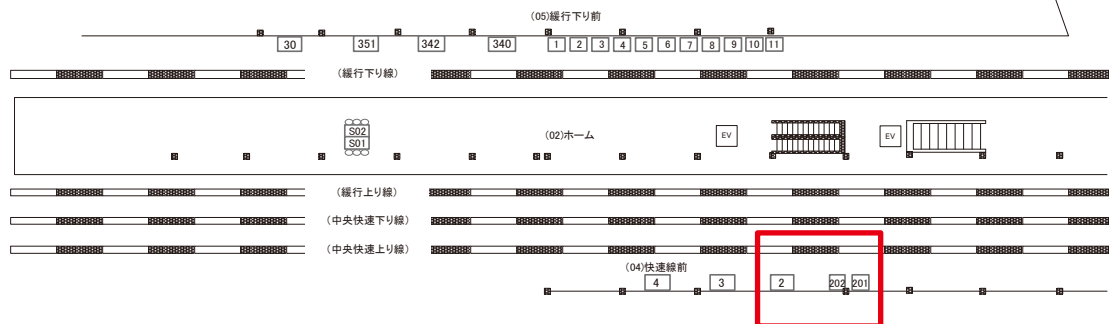

駅看板のサンエイ企画

電話 03-3355-3325

サンエイ企画

検索

信濃町駅 快速線前 サインボード (0417-04-002)

← 東京

高尾 →

媒体番号	駅	場所	サイズ(H×W)	面数	月額定価	電気料金	点灯	返還日
0417-04-002	信濃町	快速線前	1.80 × 2.40	1	107,000円	5,250円	7:00~23:00	2020/08/31