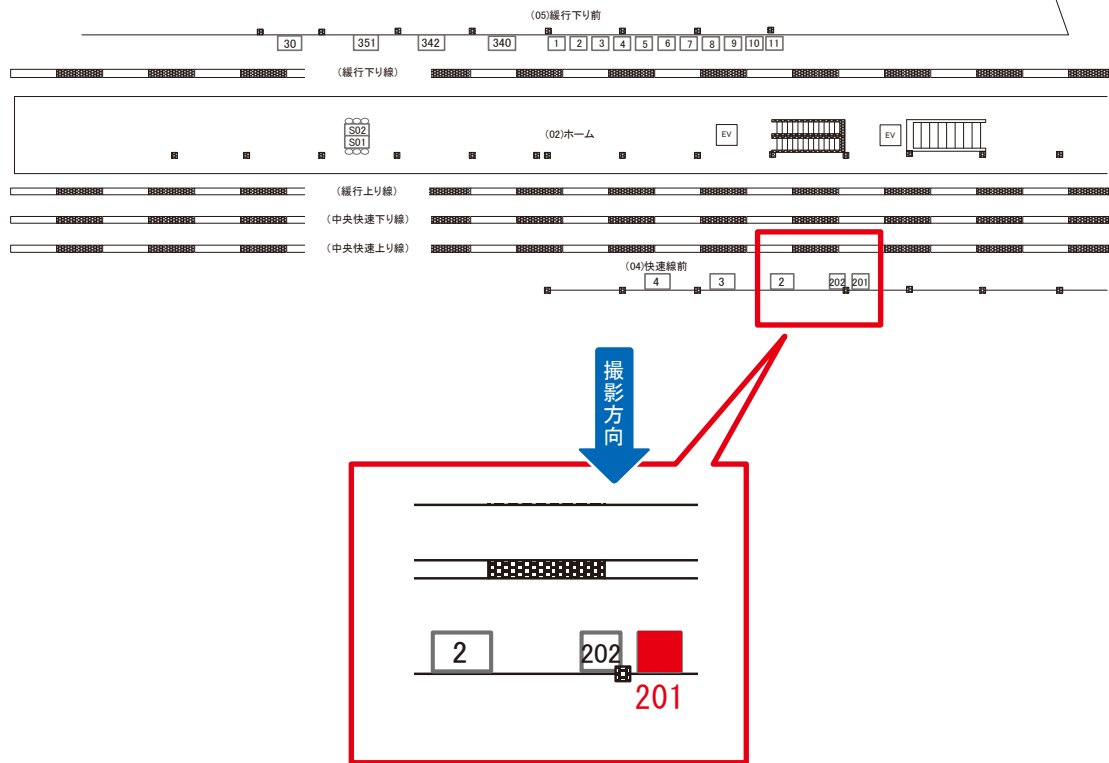

信濃町駅 快速線前 サインボード (0417-04-201)

← 東京

高尾 →

媒体番号	駅	場所	サイズ(H×W)	面数	月額定価	電気料金	点灯	返還日
0417-04-201	信濃町	快速線前	1.85 × 2.40	1	120,000円	5,250円	7:00~23:00	2016/04/10

※業種によっては規制がある場合がございますので、事前にご相談ください。

☆1基でも半額媒体 (月額定価より半額になります)

駅看板のサンエイ企画

電話 03-3355-3325

サンエイ企画

検索