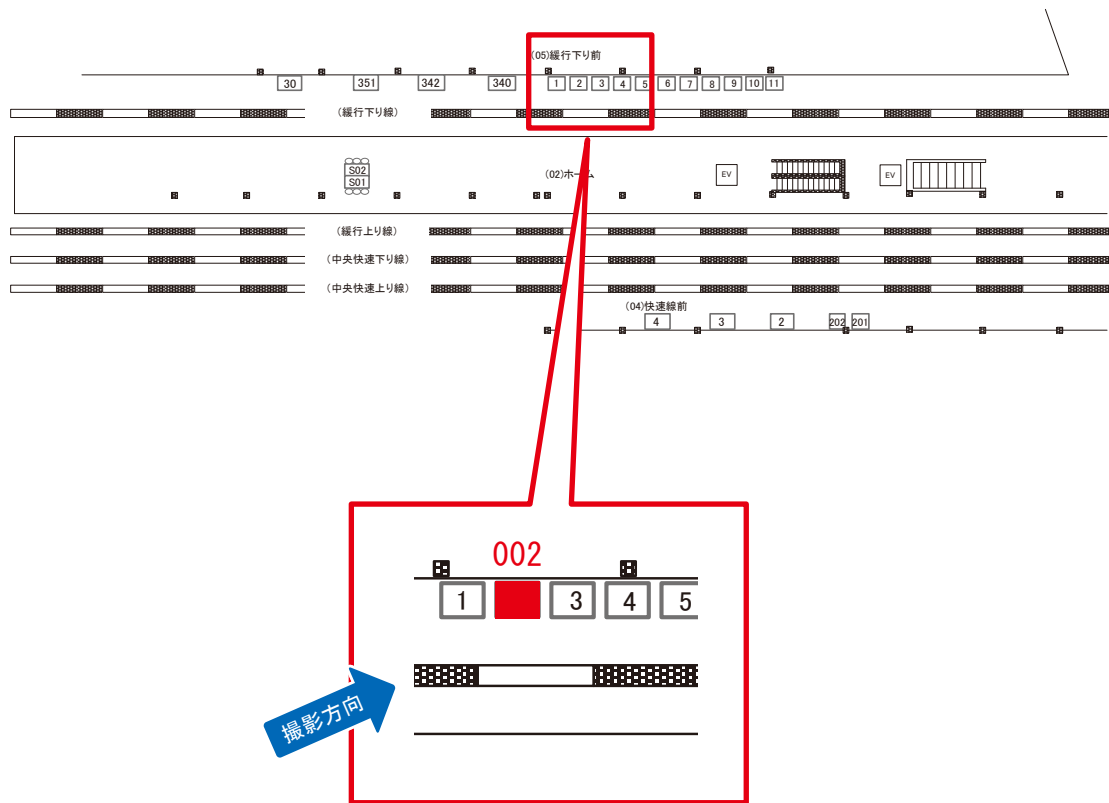

駅看板のサンエイ企画

電話 03-3355-3325

サンエイ企画

検索

信濃町駅 緩行下り前 サインボード (0417-05-002)

← 東京 高尾 →

媒体番号	駅	場所	サイズ(H×W)	面数	月額定価	電気料金	点灯	返還日
0417-05-002	信濃町	緩行下り前	1.80 × 2.40	1	107,000円	5,250円	7:00~23:00	2023/05/20

※業種によっては規制がある場合がございますので、事前にご相談ください。