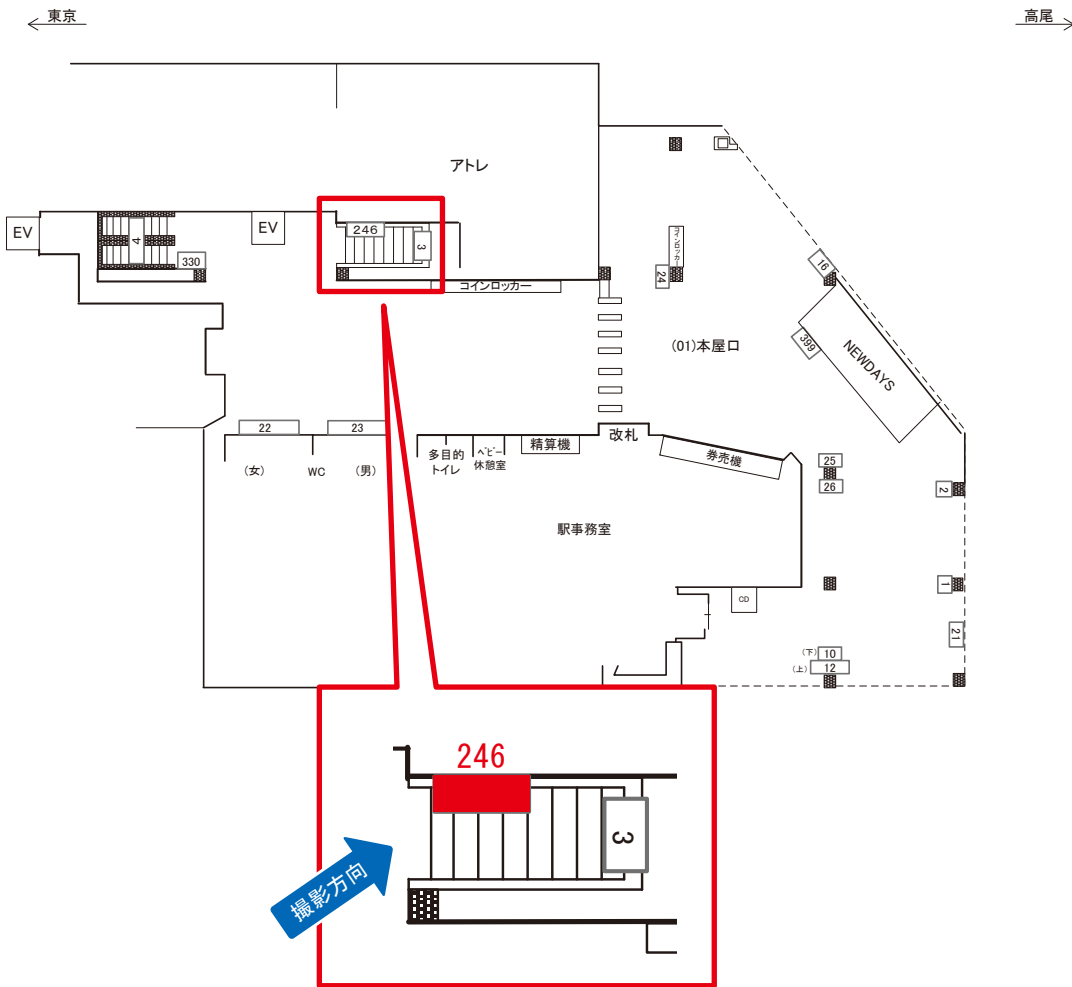

駅看板のサンエイ企画

電話 03-3355-3325

サンエイ企画

検索

信濃町駅 本屋口 サインボード (0417-01-246)

媒体番号	駅	場所	サイズ(H×W)	面数	月額定価	電気料金	点灯	返還日
0417-01-246	信濃町	本屋口	1.80×4.60	1	180,000円	—	—	2021/10/20

※業種によっては規制がある場合がございますので、事前にご相談ください。

☆1基でも半額媒体(月額定価より半額になります)