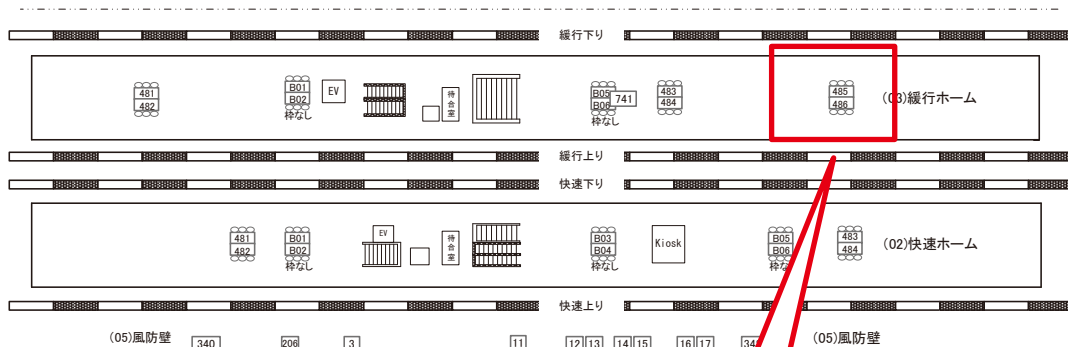

# 西荻窪駅 緩行ホーム サインボード (0426-03-485)

← 東京

高尾 →

両面販売 (03-486)

媒体番号	駅	場所	サイズ(H×W)	面数	月額定価	電気料金	点灯	返還日
0426-03-485	西荻窪	緩行ホーム	1.24 × 3.00	1	60,000円	—	—	2022/03/31

※業種によっては規制がある場合がございますので、事前にご相談ください。

☆1基でも半額媒体 (月額定価より半額になります)

# 西荻窪駅 緩行ホーム サインボード (0426-03-486)

← 東京

高尾 →

両面販売 (03-485)

媒体番号	駅	場所	サイズ(H×W)	面数	月額定価	電気料金	点灯	返還日
0426-03-486	西荻窪	緩行ホーム	1.24 × 3.00	1	60,000円	—	—	2022/03/31

※業種によっては規制がある場合がございますので、事前にご相談ください。

☆1基でも半額媒体 (月額定価より半額になります)