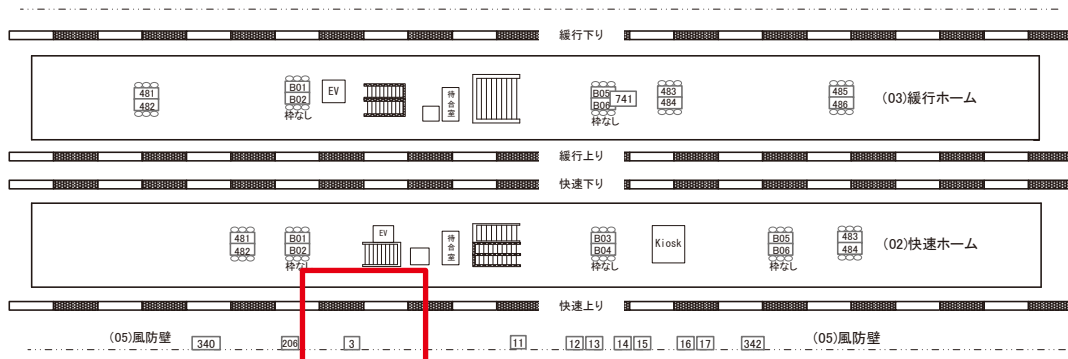

# 西荻窪駅 緩行ホーム サインボード (0426-03-486)

← 東京

高尾 →

両面販売 (03-485)

媒体番号	駅	場所	サイズ(H×W)	面数	月額定価	電気料金	点灯	返還日
0426-03-486	西荻窪	緩行ホーム	1.24 × 3.00	1	60,000円	—	—	2022/03/31

※業種によっては規制がある場合がございますので、事前にご相談ください。

☆1基でも半額媒体 (月額定価より半額になります)

# 西荻窪駅 風防壁 サインボード (0426-05-003)

← 東京

高尾 →

媒体番号	駅	場所	サイズ(H×W)	面数	月額定価	電気料金	点灯	返還日
0426-05-003	西荻窪	風防壁	1.80 × 2.40	1	126,000円	—	—	2024/01/10

※業種によっては規制がある場合がございますので、事前にご相談ください。

駅看板のサンエイ企画

電話 03-3355-3325

サンエイ企画