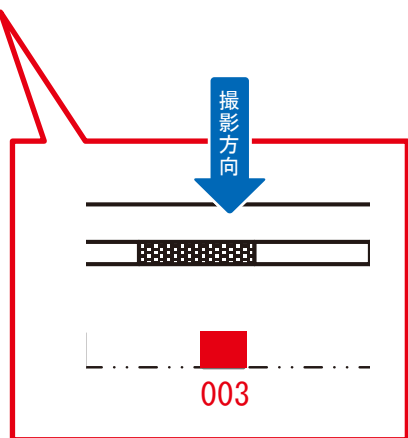

# 西荻窪駅 緩行ホーム サインボード (0426-03-486)

← 東京

高尾 →

両面販売 (03-485)

媒体番号	駅	場所	サイズ(H×W)	面数	月額定価	電気料金	点灯	返還日
0426-03-486	西荻窪	緩行ホーム	1.24 × 3.00	1	60,000円	—	—	2022/03/31

※業種によっては規制がある場合がございますので、事前にご相談ください。

☆1基でも半額媒体 (月額定価より半額になります)

# 西荻窪駅 風防壁 サインボード (0426-05-003)

← 東京

高尾 →

媒体番号	駅	場所	サイズ(H×W)	面数	月額定価	電気料金	点灯	返還日
0426-05-003	西荻窪	風防壁	1.80 × 2.40	1	126,000円	—	—	2024/01/10

※業種によっては規制がある場合がございますので、事前にご相談ください。

駅看板のサンエイ企画

電話 03-3355-3325

サンエイ企画