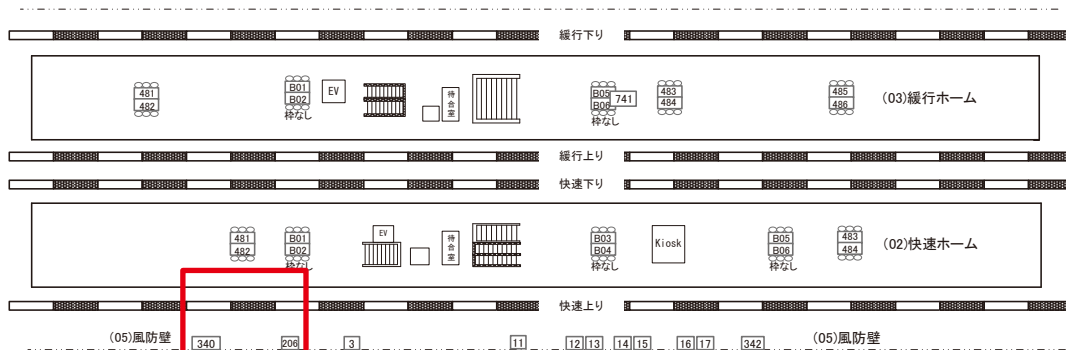

# 西荻窪駅 風防壁 サインボード (0426-05-016)

← 東京

高尾 →

媒体番号	駅	場所	サイズ(H×W)	面数	月額定価	電気料金	点灯	返還日
0426-05-016	西荻窪	風防壁	1.80×2.40	1	126,000円	—	—	2020/12/31

※業種によっては規制がある場合がございますので、事前にご相談ください。

☆1基でも半額媒体(月額定価より半額になります)

駅看板のサンエイ企画

# 西荻窪駅 風防壁 サインボード (0426-05-206)

← 東京

高尾 →

媒体番号	駅	場所	サイズ(H×W)	面数	月額定価	電気料金	点灯	返還日
0426-05-206	西荻窪	風防壁	1.80×2.40	1	126,000円	—	—	2022/03/31

※業種によっては規制がある場合がございますので、事前にご相談ください。

☆1基でも半額媒体(月額定価より半額になります)

駅看板のサンエイ企画