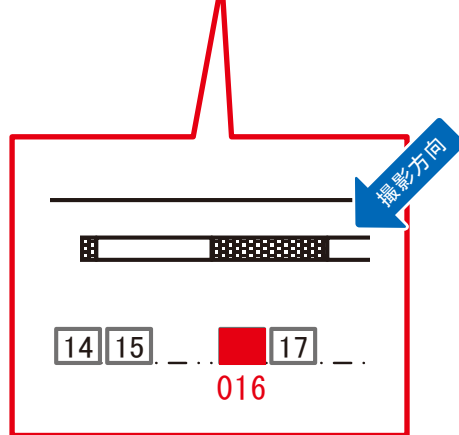

# 西荻窪駅 風防壁 サインボード (0426-05-015)

← 東京

高尾 →

媒体番号	駅	場所	サイズ(H×W)	面数	月額定価	電気料金	点灯	返還日
0426-05-015	西荻窪	風防壁	1.80×2.40	1	126,000円	—	—	2020/11/30

※業種によっては規制がある場合がございますので、事前にご相談ください。

☆1基でも半額媒体 (月額定価より半額になります)

駅看板のサンエイ企画

# 西荻窪駅 風防壁 サインボード (0426-05-016)

← 東京

高尾 →

媒体番号	駅	場所	サイズ(H×W)	面数	月額定価	電気料金	点灯	返還日
0426-05-016	西荻窪	風防壁	1.80×2.40	1	126,000円	—	—	2020/12/31

※業種によっては規制がある場合がございますので、事前にご相談ください。

☆1基でも半額媒体(月額定価より半額になります)

駅看板のサンエイ企画