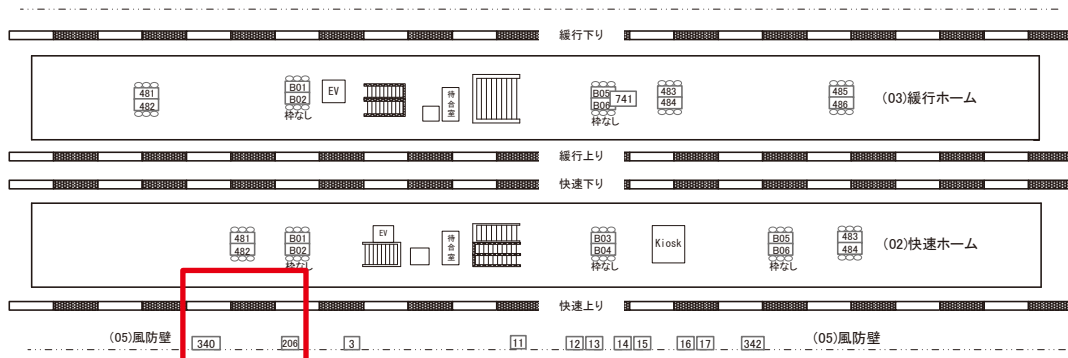

# 西荻窪駅 風防壁 サインボード (0426-05-206)

← 東京

高尾 →

媒体番号	駅	場所	サイズ(H×W)	面数	月額定価	電気料金	点灯	返還日
0426-05-206	西荻窪	風防壁	1.80×2.40	1	126,000円	—	—	2022/03/31

※業種によっては規制がある場合がございますので、事前にご相談ください。

☆1基でも半額媒体(月額定価より半額になります)

駅看板のサンエイ企画

# 西荻窪駅 風防壁 サインボード (0426-05-340)

← 東京

高尾 →

媒体番号	駅	場所	サイズ(H×W)	面数	月額定価	電気料金	点灯	返還日
0426-05-340	西荻窪	風防壁	3.20×4.20	1	156,000円	—	—	2022/03/31

※業種によっては規制がある場合がございますので、事前にご相談ください。

☆1基でも半額媒体(月額定価より半額になります)

駅看板のサンエイ企画