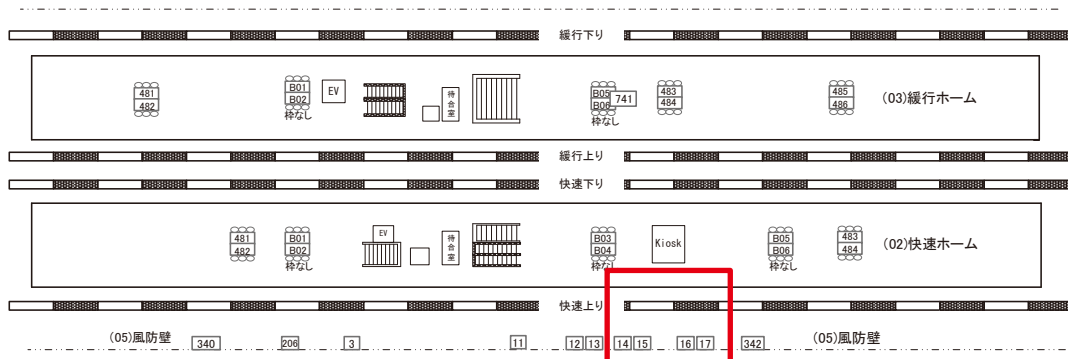

# 西荻窪駅 風防壁 サインボード (0426-05-015)

← 東京

高尾 →

媒体番号	駅	場所	サイズ(H×W)	面数	月額定価	電気料金	点灯	返還日
0426-05-015	西荻窪	風防壁	1.80×2.40	1	126,000円	—	—	2020/11/30

※業種によっては規制がある場合がございますので、事前にご相談ください。

☆1基でも半額媒体 (月額定価より半額になります)

駅看板のサンエイ企画

# 西荻窪駅 風防壁 サインボード (0426-05-016)

← 東京

高尾 →

媒体番号	駅	場所	サイズ(H×W)	面数	月額定価	電気料金	点灯	返還日
0426-05-016	西荻窪	風防壁	1.80×2.40	1	126,000円	—	—	2020/12/31

※業種によっては規制がある場合がございますので、事前にご相談ください。

☆1基でも半額媒体(月額定価より半額になります)

駅看板のサンエイ企画