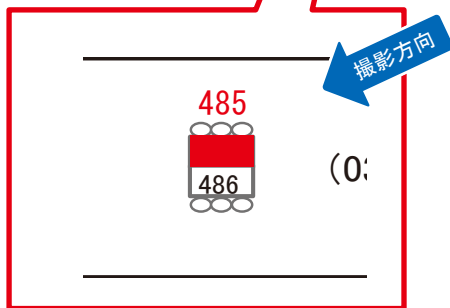

# 西荻窪駅 緩行ホーム サインボード (0426-03-485)

← 東京

高尾 →

両面販売 (03-486)

媒体番号	駅	場所	サイズ(H×W)	面数	月額定価	電気料金	点灯	返還日
0426-03-485	西荻窪	緩行ホーム	1.24 × 3.00	1	60,000円	—	—	2022/03/31

※業種によっては規制がある場合がございますので、事前にご相談ください。

☆1基でも半額媒体 (月額定価より半額になります)