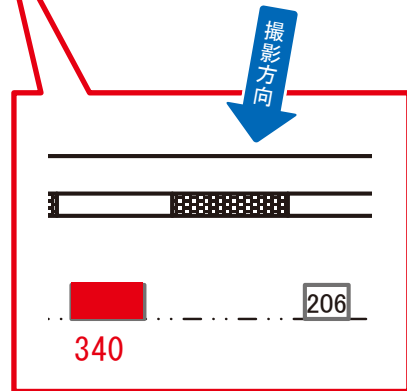

# 西荻窪駅 風防壁 サインボード (0426-05-206)

← 東京

高尾 →

媒体番号	駅	場所	サイズ(H×W)	面数	月額定価	電気料金	点灯	返還日
0426-05-206	西荻窪	風防壁	1.80×2.40	1	126,000円	—	—	2022/03/31

※業種によっては規制がある場合がございますので、事前にご相談ください。

☆1基でも半額媒体(月額定価より半額になります)

駅看板のサンエイ企画

# 西荻窪駅 風防壁 サインボード (0426-05-340)

← 東京

高尾 →

媒体番号	駅	場所	サイズ(H×W)	面数	月額定価	電気料金	点灯	返還日
0426-05-340	西荻窪	風防壁	3.20×4.20	1	156,000円	—	—	2022/03/31

※業種によっては規制がある場合がございますので、事前にご相談ください。

☆1基でも半額媒体(月額定価より半額になります)

駅看板のサンエイ企画