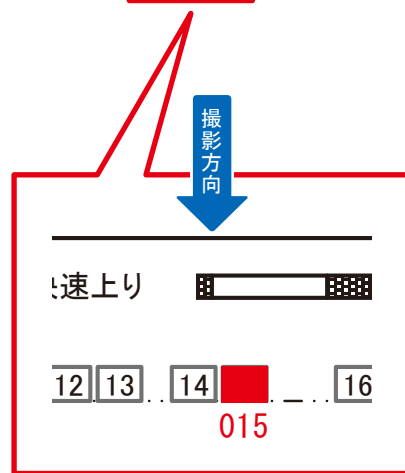

西荻窪駅 風防壁 サインボード (0426-05-015)

← 東京

高尾 →

媒体番号	駅	場所	サイズ(H×W)	面数	月額定価	電気料金	点灯	返還日
0426-05-015	西荻窪	風防壁	1.80×2.40	1	126,000円	—	—	2020/11/30

※業種によっては規制がある場合がございますので、事前にご相談ください。

☆1基でも半額媒体 (月額定価より半額になります)

駅看板のサンエイ企画

電話 03-3355-3325

サンエイ企画

検索