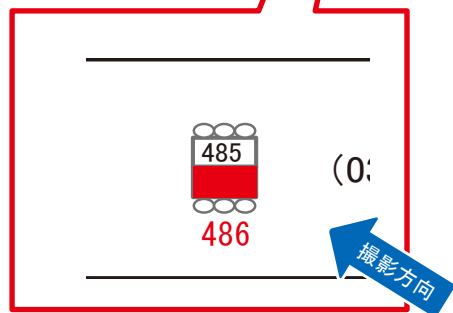

# 西荻窪駅 緩行ホーム サインボード (0426-03-486)

← 東京

高尾 →

両面販売 (03-485)

媒体番号	駅	場所	サイズ(H×W)	面数	月額定価	電気料金	点灯	返還日
0426-03-486	西荻窪	緩行ホーム	1.24 × 3.00	1	60,000円	—	—	2022/03/31

※業種によっては規制がある場合がございますので、事前にご相談ください。

☆1基でも半額媒体 (月額定価より半額になります)