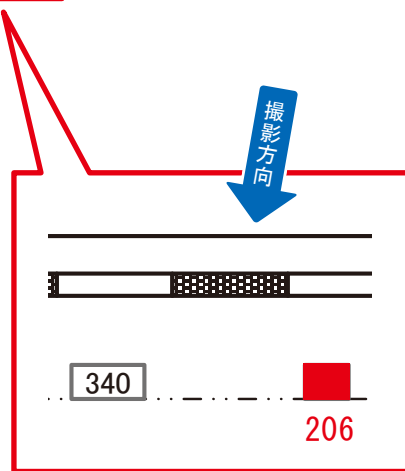

# 西荻窪駅 風防壁 サインボード (0426-05-016)

← 東京

高尾 →

媒体番号	駅	場所	サイズ(H×W)	面数	月額定価	電気料金	点灯	返還日
0426-05-016	西荻窪	風防壁	1.80×2.40	1	126,000円	—	—	2020/12/31

※業種によっては規制がある場合がございますので、事前にご相談ください。

☆1基でも半額媒体(月額定価より半額になります)

駅看板のサンエイ企画

# 西荻窪駅 風防壁 サインボード (0426-05-206)

← 東京

高尾 →

媒体番号	駅	場所	サイズ(H×W)	面数	月額定価	電気料金	点灯	返還日
0426-05-206	西荻窪	風防壁	1.80×2.40	1	126,000円	—	—	2022/03/31

※業種によっては規制がある場合がございますので、事前にご相談ください。

☆1基でも半額媒体(月額定価より半額になります)

駅看板のサンエイ企画