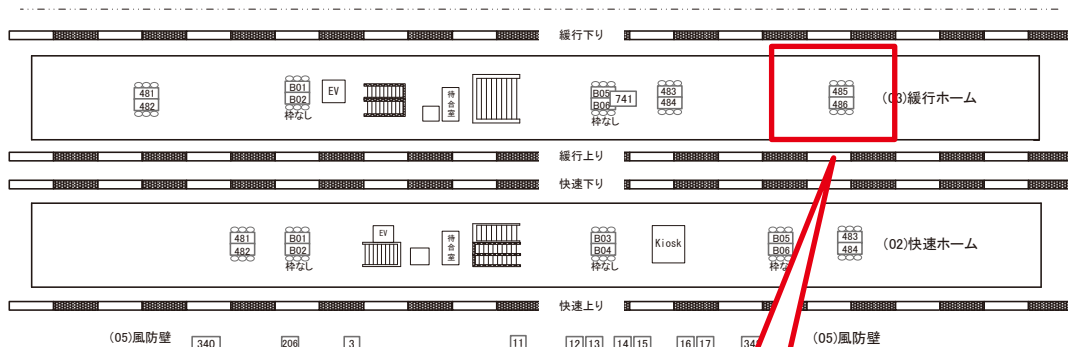

# 西荻窪駅 緩行ホーム サインボード (0426-03-485)

← 東京

高尾 →

両面販売 (03-486)

媒体番号	駅	場所	サイズ(H×W)	面数	月額定価	電気料金	点灯	返還日
0426-03-485	西荻窪	緩行ホーム	1.24 × 3.00	1	60,000円	—	—	2022/03/31

※業種によっては規制がある場合がございますので、事前にご相談ください。

☆1基でも半額媒体 (月額定価より半額になります)