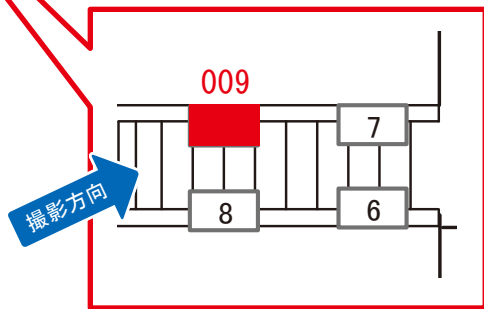

飯田橋駅 西口 サインボード (0414-06-009)

媒体番号	駅	場所	サイズ(H×W)	面数	月額定価	電気料金	点灯	返還日
0414-06-009	飯田橋	西口	1.03 × 1.45	1	40,000円	—	—	2023/09/30

※業種によっては規制がある場合がございますので、事前にご相談ください。