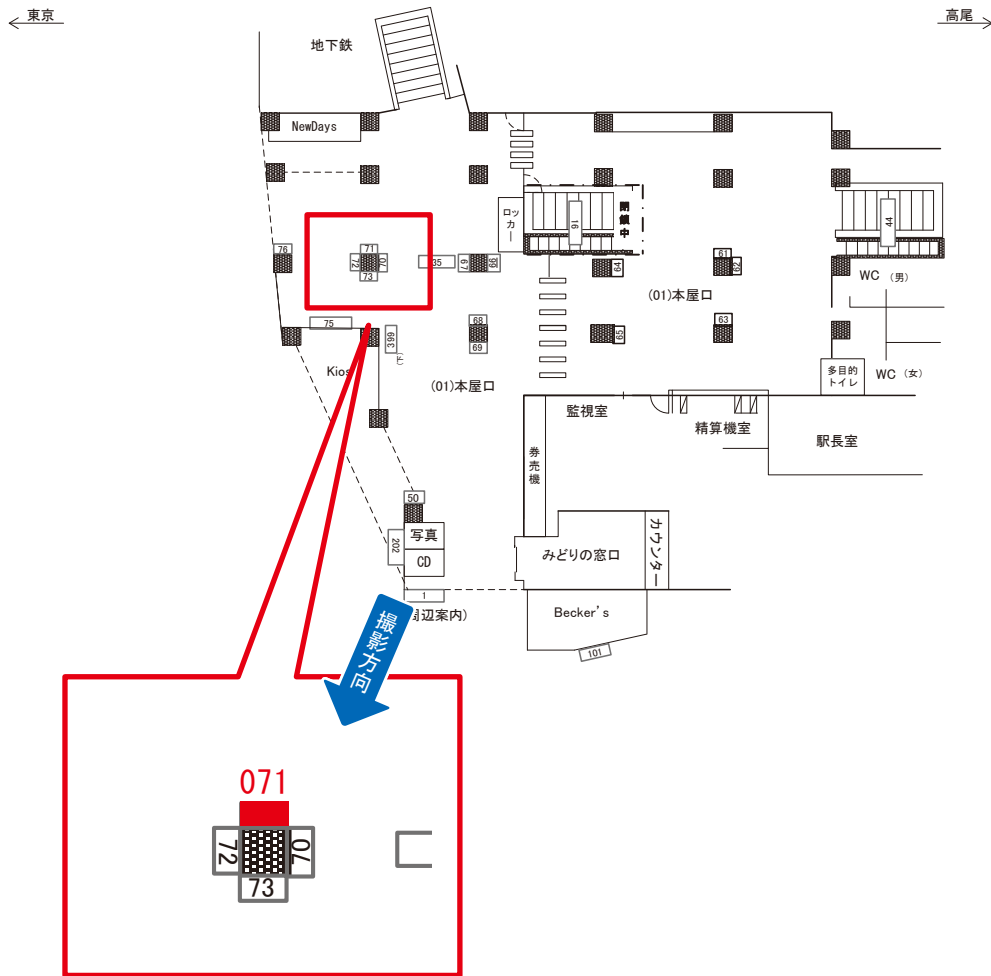

飯田橋駅 本屋口 サインボード (0414-01-071)

媒体番号	駅	場所	サイズ(H×W)	面数	月額定価	電気料金	点灯	返還日
0414-01-071	飯田橋	本屋口	1.15 × 0.85	1	57,000円	700円	7:00~23:00	2023/11/10

※業種によっては規制がある場合がございますので、事前にご相談ください。

駅看板のサンエイ企画

電話 03-3355-3325

サンエイ企画

検索