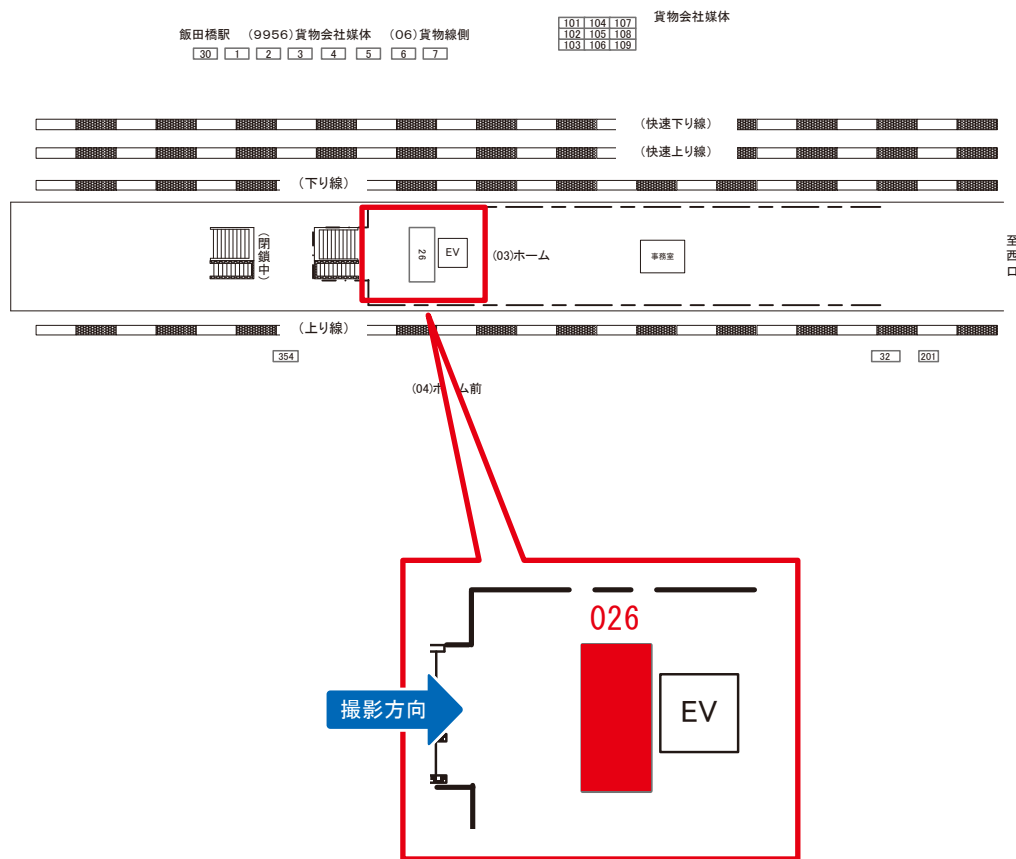

飯田橋駅 ホーム サインボード (0414-03-026)

← 東京

高尾 →

媒体番号	駅	場所	サイズ(H×W)	面数	月額定価	電気料金	点灯	返還日
0414-03-026	飯田橋	ホーム	0.69 × 2.70	1	31,000円	2,800円	7:00~23:00	2023/03/10

※業種によっては規制がある場合がございますので、事前にご相談ください。

☆3基以上申込で半額媒体(月額定価より半額になります)

駅看板のサンエイ企画

電話 03-3355-3325

サンエイ企画

検索