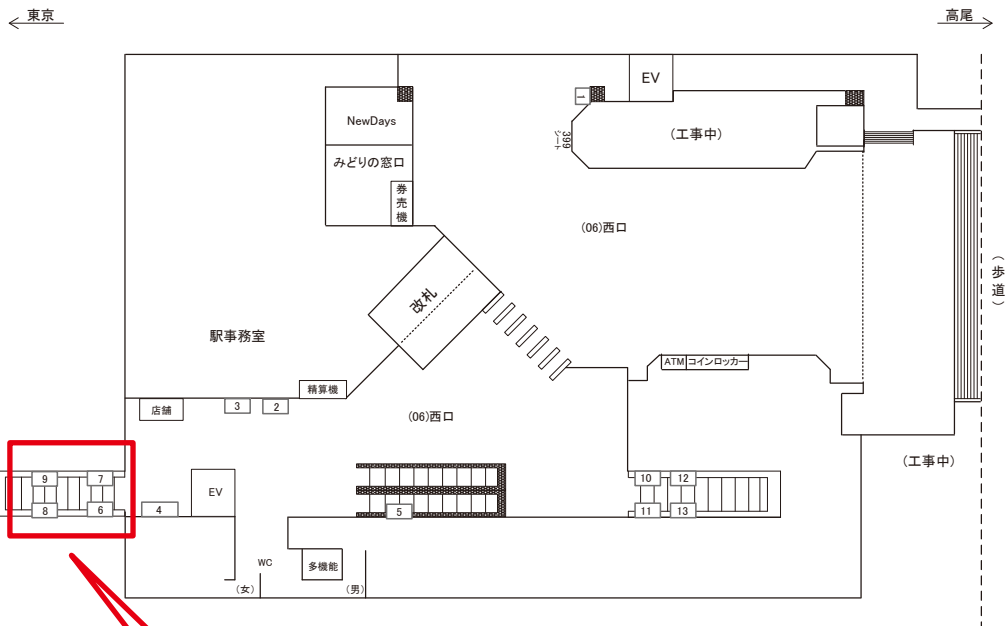

飯田橋駅 西口 サインボード (0414-06-009)

媒体番号	駅	場所	サイズ(H×W)	面数	月額定価	電気料金	点灯	返還日
0414-06-009	飯田橋	西口	1.03 × 1.45	1	40,000円	—	—	2023/09/30

※業種によっては規制がある場合がございますので、事前にご相談ください。