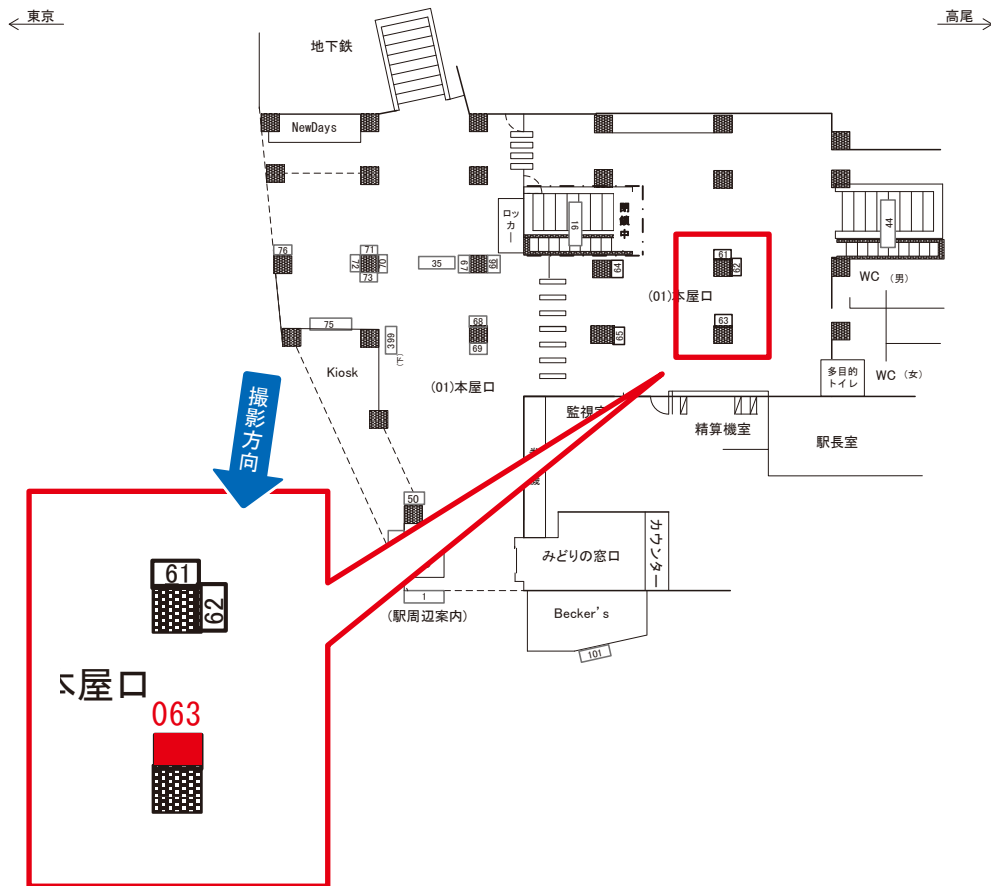

# 飯田橋駅 本屋口 サインボード (0414-01-063)

媒体番号	駅	場所	サイズ(H×W)	面数	月額定価	電気料金	点灯	返還日
0414-01-063	飯田橋	本屋口	1.15 × 0.85	1	57,000円	700円	7:00~23:00	2023/07/10

※業種によっては規制がある場合がございますので、事前にご相談ください。

駅看板のサンエイ企画

電話 03-3355-3325

サンエイ企画