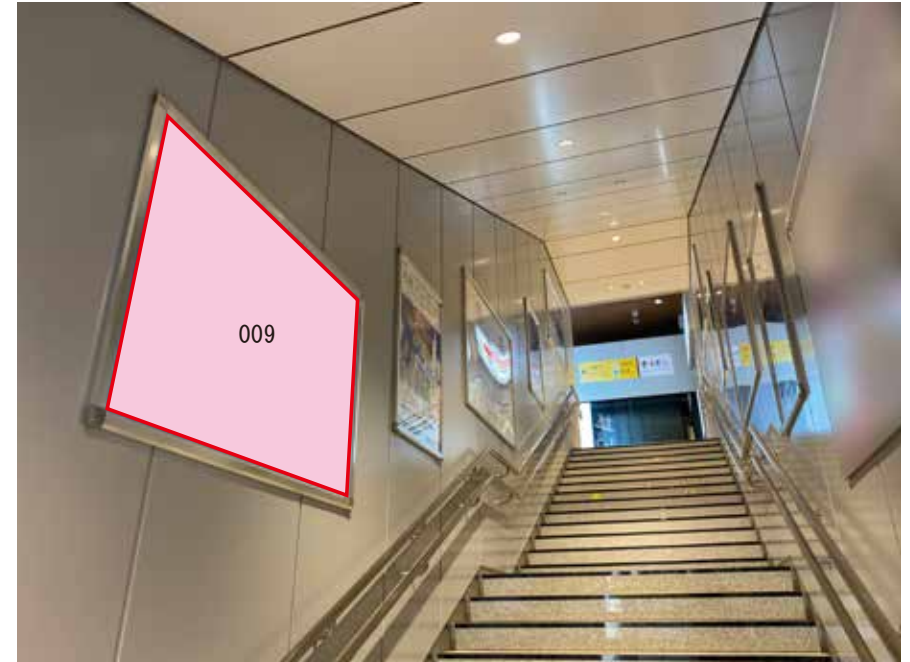

飯田橋駅 西口 サインボード (0414-06-009)

媒体番号	駅	場所	サイズ(H×W)	面数	月額定価	電気料金	点灯	返還日
0414-06-009	飯田橋	西口	1.03 × 1.45	1	40,000円	—	—	2023/09/30

※業種によっては規制がある場合がございますので、事前にご相談ください。