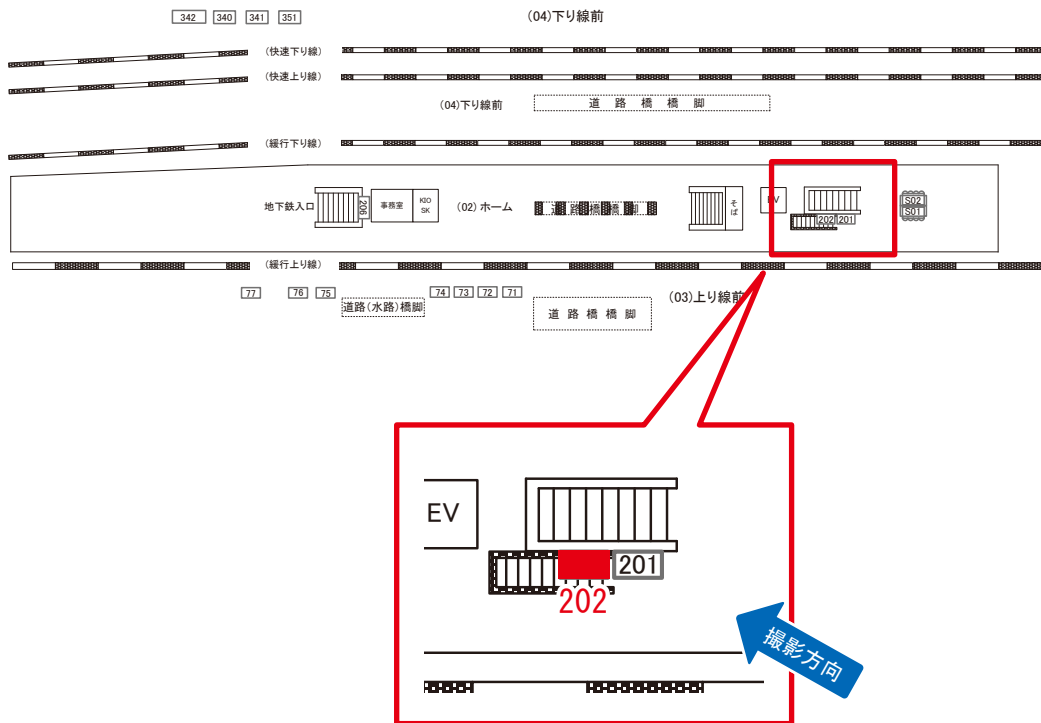

市ヶ谷駅 ホーム サインボード (0415-02-202)

← 東京

高尾 →

媒体番号	駅	場所	サイズ(H×W)	面数	月額定価	電気料金	点灯	返還日
0415-02-202	市ヶ谷	ホーム	1.85 × 2.40	1	107,000円	—	—	2023/12/31

※業種によっては規制がある場合がございますので、事前にご相談ください。

駅看板のサンエイ企画

電話 03-3355-3325

サンエイ企画

検索