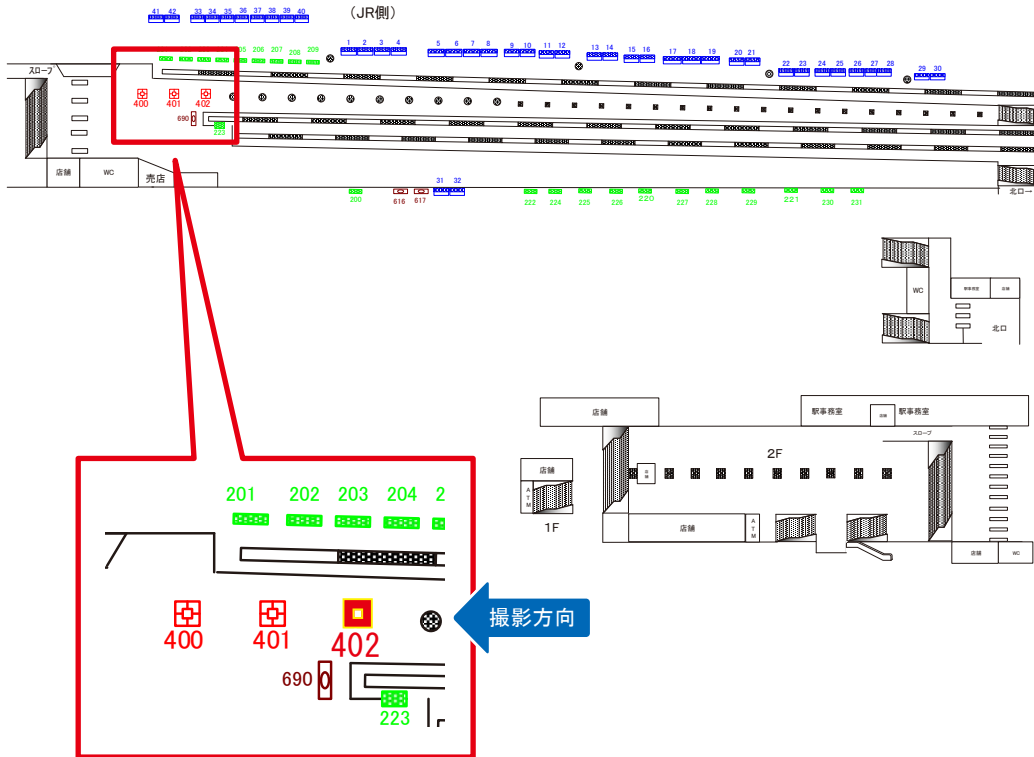

# 西武新宿線 西武新宿駅 1番ホーム サインボード (227)

高田馬場方 →

媒体番号	駅	場所	サイズ(H×W)	面数	6ヶ月定価	電気料金	広告種類	返還日
227	西武新宿	1番ホーム	1.82 × 4.64	1	450,000円	—	額面	—

※業種によっては規制がある場合がございますので、事前にご相談ください。

駅看板のサンエイ企画

電話 03-3355-3325

サンエイ企画

検索

# 西武新宿線 西武新宿駅 2.3番ホーム サインボード (401)

(両面)

媒体番号	駅	場所	サイズ(H×W)	面数	6ヶ月定価	電気料金	広告種類	返還日
401	西武新宿	2.3番ホーム	1.03×0.73	2	1,000,000円	—	柱巻	—

※業種によっては規制がある場合がございますので、事前にご相談ください。

# 西武新宿線 西武新宿駅 2.3番ホーム サインボード (402)

高田馬場方 →

(両面)

媒体番号	駅	場所	サイズ(H×W)	面数	6ヶ月定価	電気料金	広告種類	返還日
402	西武新宿	2.3番ホーム	1.03×0.73	2	1,000,000円	—	柱巻	—

※業種によっては規制がある場合がございますので、事前にご相談ください。

駅看板のサンエイ企画

電話 03-3355-3325

サンエイ企画