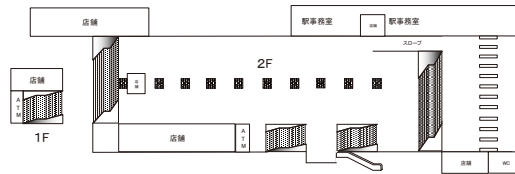

# 西武新宿線 西武新宿駅 3番線 サインボード (208)

高田馬場方 →

媒体番号	駅	場所	サイズ(H×W)	面数	6ヶ月定価	電気料金	広告種類	返還日
208	西武新宿	3番線	2.00×3.00	1	500,000円	—	額面	—

※業種によっては規制がある場合がございますので、事前にご相談ください。

駅看板のサンエイ企画

電話 03-3355-3325

サンエイ企画

検索

# 西武新宿線 西武新宿駅 1番ホーム サインボード (227)

高田馬場方 →

媒体番号	駅	場所	サイズ(H×W)	面数	6ヶ月定価	電気料金	広告種類	返還日
227	西武新宿	1番ホーム	1.82 × 4.64	1	450,000円	—	額面	—

※業種によっては規制がある場合がございますので、事前にご相談ください。

駅看板のサンエイ企画

電話 03-3355-3325

サンエイ企画

検索