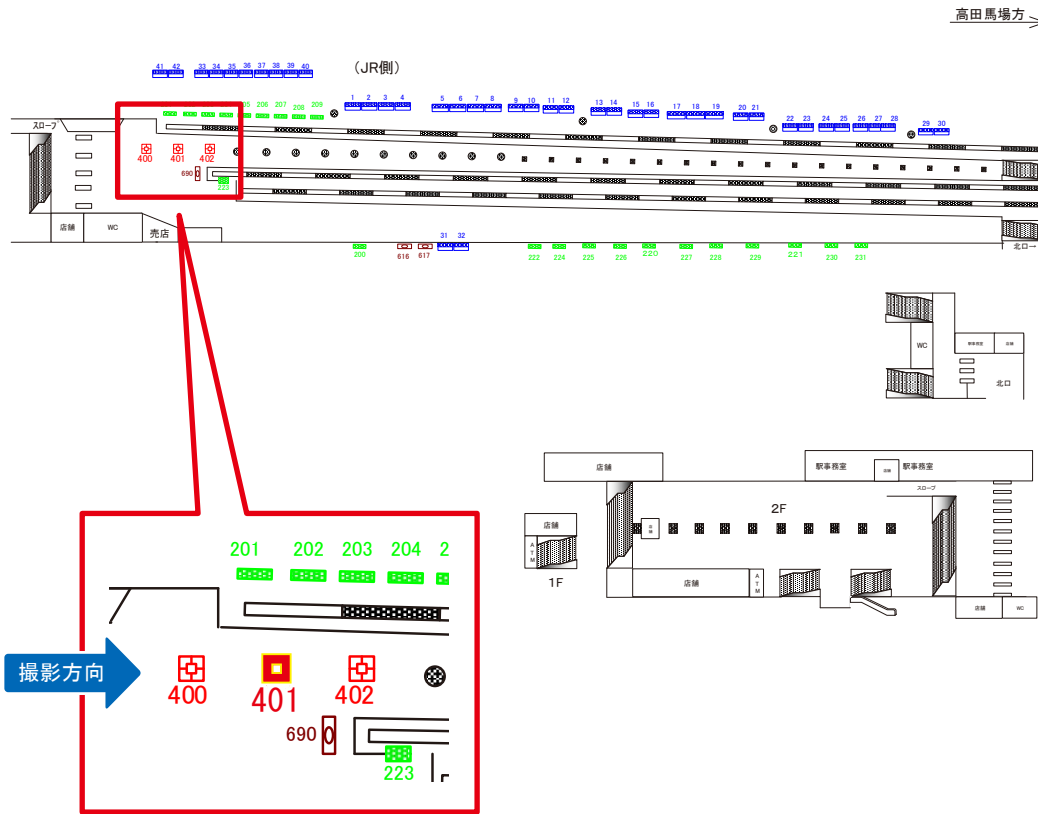

# 西武新宿線 西武新宿駅 3番線 サインボード (208)

高田馬場方 →

媒体番号	駅	場所	サイズ(H×W)	面数	6ヶ月定価	電気料金	広告種類	返還日
208	西武新宿	3番線	2.00×3.00	1	500,000円	—	額面	—

※業種によっては規制がある場合がございますので、事前にご相談ください。

駅看板のサンエイ企画

電話 03-3355-3325

サンエイ企画

検索

# 西武新宿線 西武新宿駅 1番ホーム サインボード (227)

高田馬場方 →

媒体番号	駅	場所	サイズ(H×W)	面数	6ヶ月定価	電気料金	広告種類	返還日
227	西武新宿	1番ホーム	1.82 × 4.64	1	450,000円	—	額面	—

※業種によっては規制がある場合がございますので、事前にご相談ください。

駅看板のサンエイ企画

電話 03-3355-3325

サンエイ企画

検索

# 西武新宿線 西武新宿駅 2.3番ホーム サインボード (401)

(両面)

媒体番号	駅	場所	サイズ(H×W)	面数	6ヶ月定価	電気料金	広告種類	返還日
401	西武新宿	2.3番ホーム	1.03×0.73	2	1,000,000円	—	柱巻	—

※業種によっては規制がある場合がございますので、事前にご相談ください。

# 西武新宿線 西武新宿駅 2.3番ホーム サインボード (402)

高田馬場方 →

(両面)

媒体番号	駅	場所	サイズ(H×W)	面数	6ヶ月定価	電気料金	広告種類	返還日
402	西武新宿	2.3番ホーム	1.03×0.73	2	1,000,000円	—	柱巻	—

※業種によっては規制がある場合がございますので、事前にご相談ください。

駅看板のサンエイ企画

電話 03-3355-3325

サンエイ企画