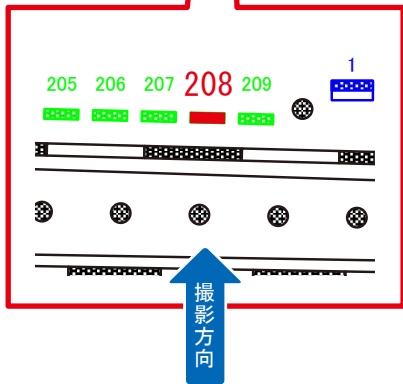

# 西武新宿線 西武新宿駅 3番線 サインボード (208)

高田馬場方 →

媒体番号	駅	場所	サイズ(H×W)	面数	6ヶ月定価	電気料金	広告種類	返還日
208	西武新宿	3番線	2.00×3.00	1	500,000円	—	額面	—

※業種によっては規制がある場合がございますので、事前にご相談ください。

駅看板のサンエイ企画

電話 03-3355-3325

サンエイ企画

検索

# 西武新宿線 西武新宿駅 1番ホーム サインボード (227)

高田馬場方 →

媒体番号	駅	場所	サイズ(H×W)	面数	6ヶ月定価	電気料金	広告種類	返還日
227	西武新宿	1番ホーム	1.82 × 4.64	1	450,000円	—	額面	—

※業種によっては規制がある場合がございますので、事前にご相談ください。

駅看板のサンエイ企画

電話 03-3355-3325

サンエイ企画

検索