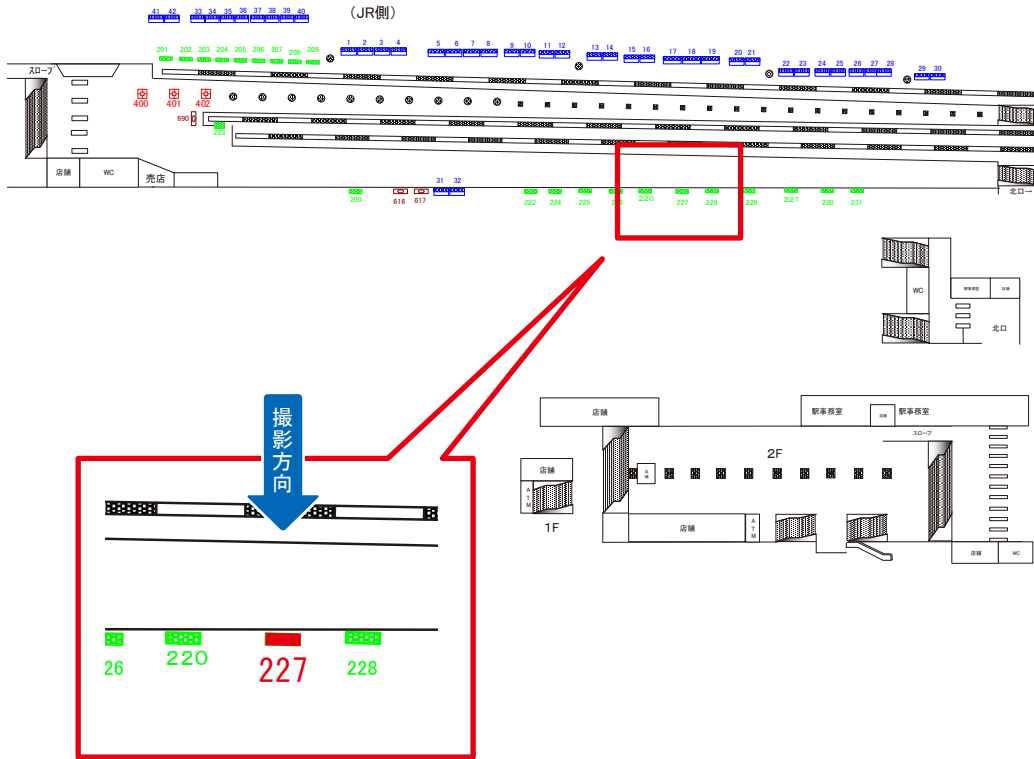

# 西武新宿線 西武新宿駅 3番線 サインボード (208)

高田馬場方 →

媒体番号	駅	場所	サイズ(H×W)	面数	6ヶ月定価	電気料金	広告種類	返還日
208	西武新宿	3番線	2.00×3.00	1	500,000円	—	額面	—

※業種によっては規制がある場合がございますので、事前にご相談ください。

駅看板のサンエイ企画

電話 03-3355-3325

サンエイ企画

検索

# 西武新宿線 西武新宿駅 1番ホーム サインボード (227)

高田馬場方 →

媒体番号	駅	場所	サイズ(H×W)	面数	6ヶ月定価	電気料金	広告種類	返還日
227	西武新宿	1番ホーム	1.82 × 4.64	1	450,000円	—	額面	—

※業種によっては規制がある場合がございますので、事前にご相談ください。

駅看板のサンエイ企画

電話 03-3355-3325

サンエイ企画

検索

# 西武新宿線 西武新宿駅 2.3番ホーム サインボード (401)

(両面)

媒体番号	駅	場所	サイズ(H×W)	面数	6ヶ月定価	電気料金	広告種類	返還日
401	西武新宿	2.3番ホーム	1.03×0.73	2	1,000,000円	—	柱巻	—

※業種によっては規制がある場合がございますので、事前にご相談ください。