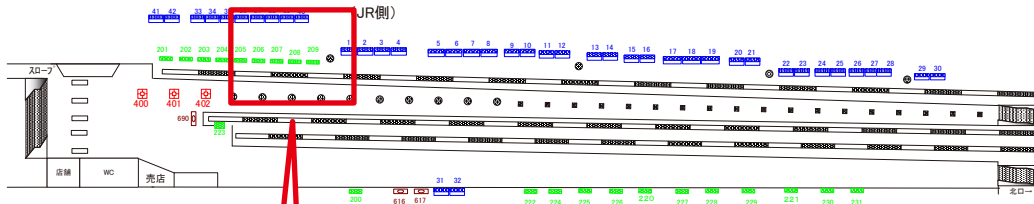

# 西武新宿線 西武新宿駅 3番線 サインボード (208)

高田馬場方 →

媒体番号	駅	場所	サイズ(H×W)	面数	6ヶ月定価	電気料金	広告種類	返還日
208	西武新宿	3番線	2.00×3.00	1	500,000円	—	額面	—

※業種によっては規制がある場合がございますので、事前にご相談ください。

駅看板のサンエイ企画

電話 03-3355-3325

サンエイ企画

検索

# 西武新宿線 西武新宿駅 1番ホーム サインボード (227)

高田馬場方 →

媒体番号	駅	場所	サイズ(H×W)	面数	6ヶ月定価	電気料金	広告種類	返還日
227	西武新宿	1番ホーム	1.82 × 4.64	1	450,000円	—	額面	—

※業種によっては規制がある場合がございますので、事前にご相談ください。

駅看板のサンエイ企画

電話 03-3355-3325

サンエイ企画

検索

# 西武新宿線 西武新宿駅 2.3番ホーム サインボード (401)

(両面)

媒体番号	駅	場所	サイズ(H×W)	面数	6ヶ月定価	電気料金	広告種類	返還日
401	西武新宿	2.3番ホーム	1.03×0.73	2	1,000,000円	—	柱巻	—

※業種によっては規制がある場合がございますので、事前にご相談ください。