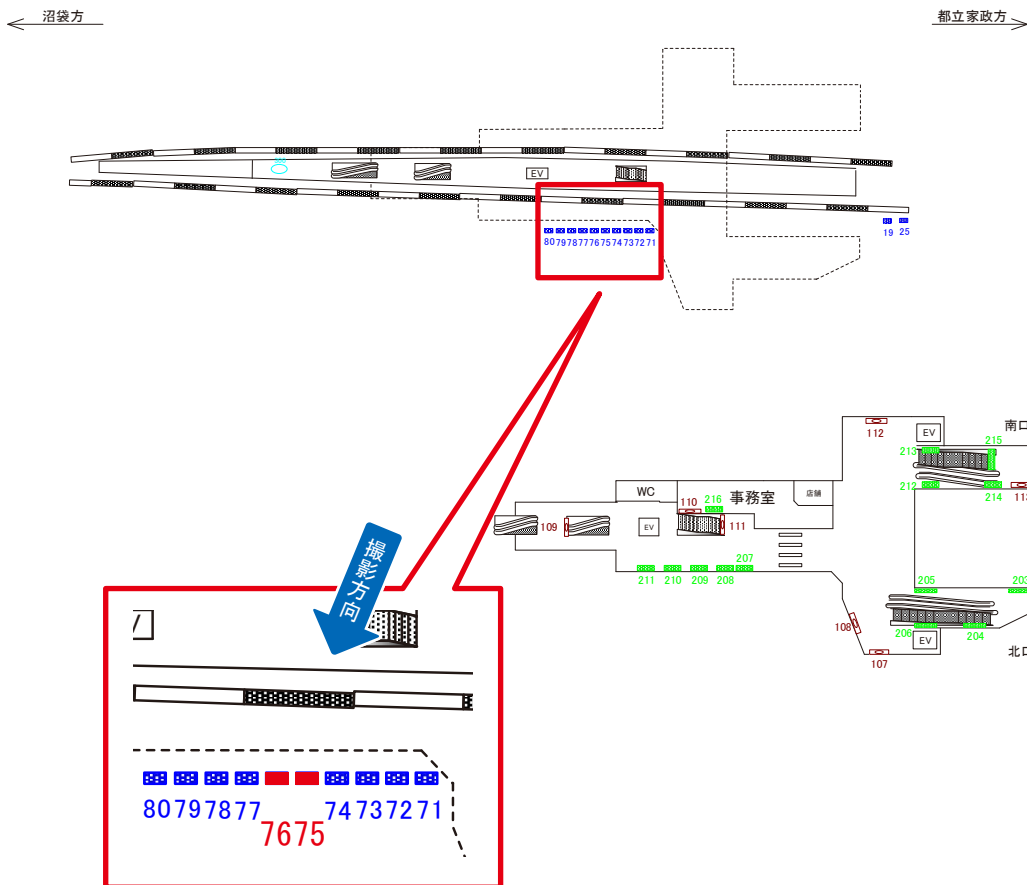

西武新宿線 野方駅 上り2番線 サインボード (75)

媒体番号	駅	場所	サイズ(H×W)	面数	6ヶ月定価	電気料金	広告種類	返還日
75	野方	上り2番線	1.80×1.80	1	170,000円	—	駅だて	—

※業種によっては規制がある場合がございますので、事前にご相談ください。

駅看板のサンエイ企画

電話 03-3355-3325

サンエイ企画

検索

西武新宿線 野方駅 上り2番線 サインボード (75, 76)

媒体番号	駅	場所	サイズ(H×W)	面数	6ヶ月定価	電気料金	広告種類	返還日
75, 76	野方	上り2番線	1.80×3.60	1	340,000円	—	駅だて	—

※業種によっては規制がある場合がございますので、事前にご相談ください。

駅看板のサンエイ企画

電話 03-3355-3325

サンエイ企画

検索

西武新宿線 野方駅 ホーム サインボード (300)

沼袋方 ← 都立家政方 →

(両面)

媒体番号	駅	場所	サイズ(H×W)	面数	6ヶ月定価	電気料金	広告種類	返還日
300	野方	ホーム	0.45×1.80	2	116,000円	—	ベンチ	—

※業種によっては規制がある場合がございますので、事前にご相談ください。

駅看板のサンエイ企画

電話 03-3355-3325

サンエイ企画

検索