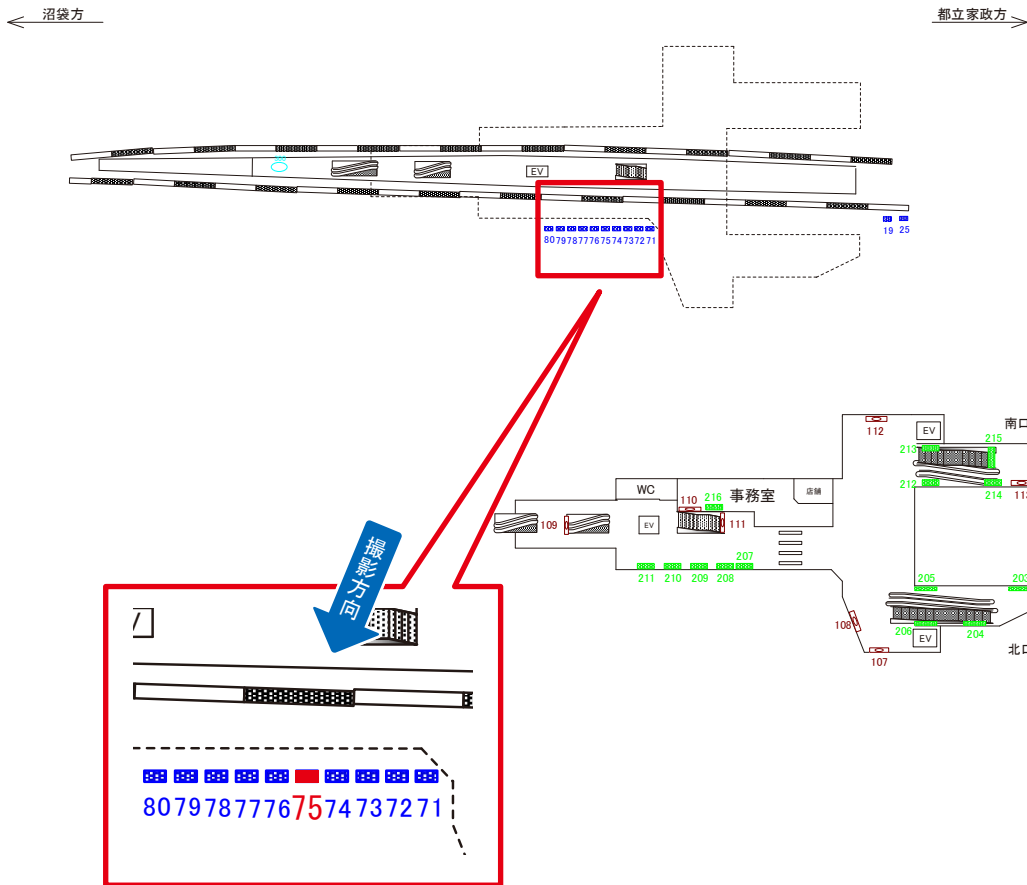

西武新宿線 野方駅 上り2番線 サインボード (75)

媒体番号	駅	場所	サイズ(H×W)	面数	6ヶ月定価	電気料金	広告種類	返還日
75	野方	上り2番線	1.80×1.80	1	170,000円	—	駅だて	—

※業種によっては規制がある場合がございますので、事前にご相談ください。

駅看板のサンエイ企画

電話 03-3355-3325

サンエイ企画

検索

西武新宿線 野方駅 上り2番線 サインボード (75, 76)

媒体番号	駅	場所	サイズ(H×W)	面数	6ヶ月定価	電気料金	広告種類	返還日
75, 76	野方	上り2番線	1.80×3.60	1	340,000円	—	駅だて	—

※業種によっては規制がある場合がございますので、事前にご相談ください。

駅看板のサンエイ企画

電話 03-3355-3325

サンエイ企画

検索

西武新宿線 野方駅 ホーム サインボード (300)

沼袋方 ← 都立家政方 →

(両面)

媒体番号	駅	場所	サイズ(H×W)	面数	6ヶ月定価	電気料金	広告種類	返還日
300	野方	ホーム	0.45×1.80	2	116,000円	—	ベンチ	—

※業種によっては規制がある場合がございますので、事前にご相談ください。

駅看板のサンエイ企画

電話 03-3355-3325

サンエイ企画

検索