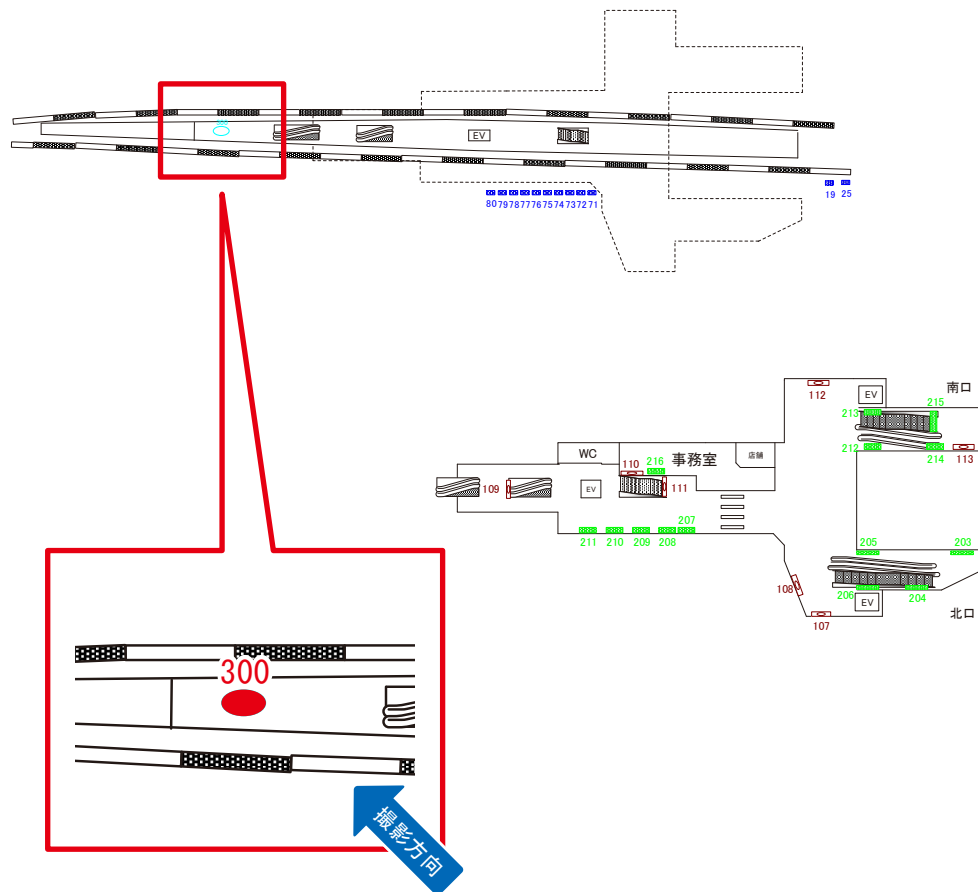

媒体番号	駅	場所	サイズ(H×W)	面数	6ヶ月定価	電気料金	広告種類	返還日
75, 76	野方	上り2番線	1.80×3.60	1	340,000円	—	駅だて	—

※業種によっては規制がある場合がございますので、事前にご相談ください。

駅看板のサンエイ企画

電話 03-3355-3325

サンエイ企画

検索

西武新宿線 野方駅 ホーム サインボード (300)

沼袋方 ← 都立家政方 →

(両面)

媒体番号	駅	場所	サイズ(H×W)	面数	6ヶ月定価	電気料金	広告種類	返還日
300	野方	ホーム	0.45×1.80	2	116,000円	—	ベンチ	—

※業種によっては規制がある場合がございますので、事前にご相談ください。

駅看板のサンエイ企画

電話 03-3355-3325

サンエイ企画

検索