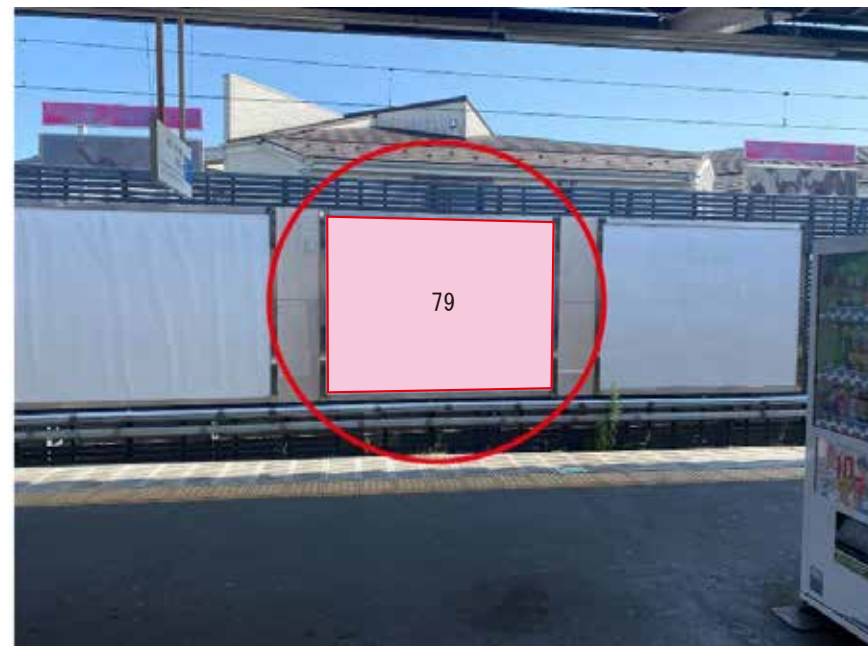

西武新宿線 鷺ノ宮駅 下り1番線 サインボード (79)

← 都立家政方

→ 下井草方

媒体番号	駅	場所	サイズ(H×W)	面数	6ヶ月定価	電気料金	広告種類	返還日
79	鷺ノ宮	下り1番線	3.00×4.00	1	406,000円	—	大型ボード	—

※業種によっては規制がある場合がございますので、事前にご相談ください。

駅看板のサンエイ企画

電話 03-3355-3325

サンエイ企画

検索

西武新宿線 鷺ノ宮駅 下り1番線 サインボード (225)

← 都立家政方

下井草方 →

媒体番号	駅	場所	サイズ(H×W)	面数	6ヶ月定価	電気料金	広告種類	返還日
225	鷺ノ宮	下り1番線	2.00×3.00	1	200,000円	—	額面	—

※業種によっては規制がある場合がございますので、事前にご相談ください。

駅看板のサンエイ企画

電話 03-3355-3325