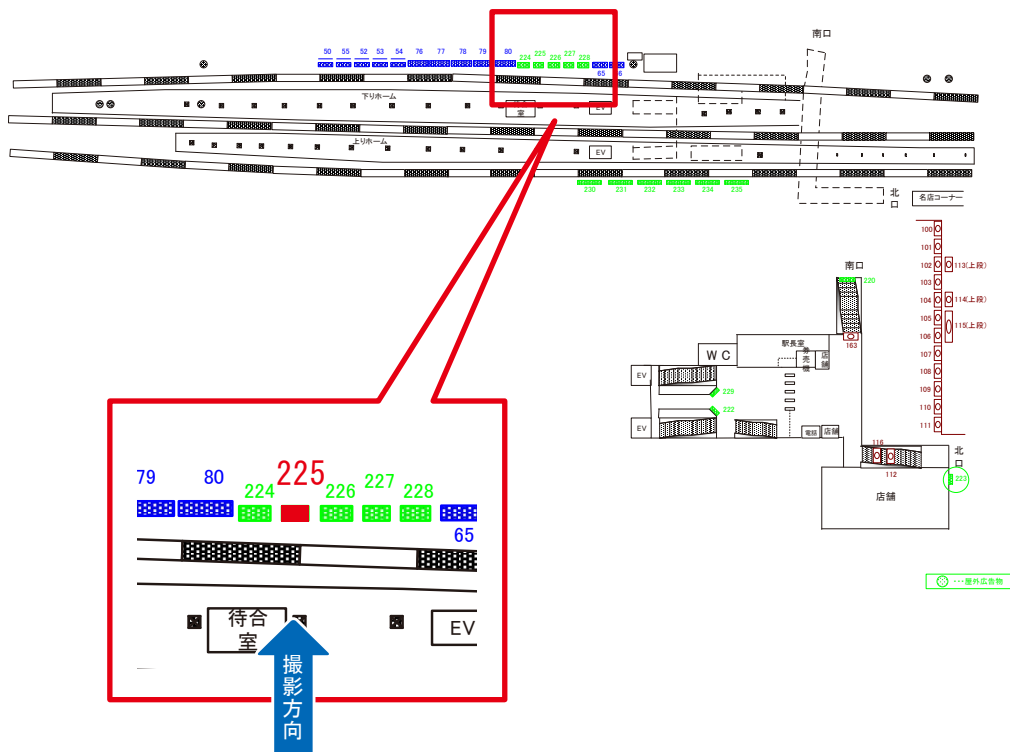

西武新宿線 鷺ノ宮駅 下り1番線 サインボード (79)

← 都立家政方

→ 下井草方

媒体番号	駅	場所	サイズ(H×W)	面数	6ヶ月定価	電気料金	広告種類	返還日
79	鷺ノ宮	下り1番線	3.00×4.00	1	406,000円	—	大型ボード	—

※業種によっては規制がある場合がございますので、事前にご相談ください。

駅看板のサンエイ企画

電話 03-3355-3325

サンエイ企画

検索

西武新宿線 鷺ノ宮駅 下り1番線 サインボード (225)

← 都立家政方

下井草方 →

媒体番号	駅	場所	サイズ(H×W)	面数	6ヶ月定価	電気料金	広告種類	返還日
225	鷺ノ宮	下り1番線	2.00×3.00	1	200,000円	—	額面	—

※業種によっては規制がある場合がございますので、事前にご相談ください。

駅看板のサンエイ企画

電話 03-3355-3325