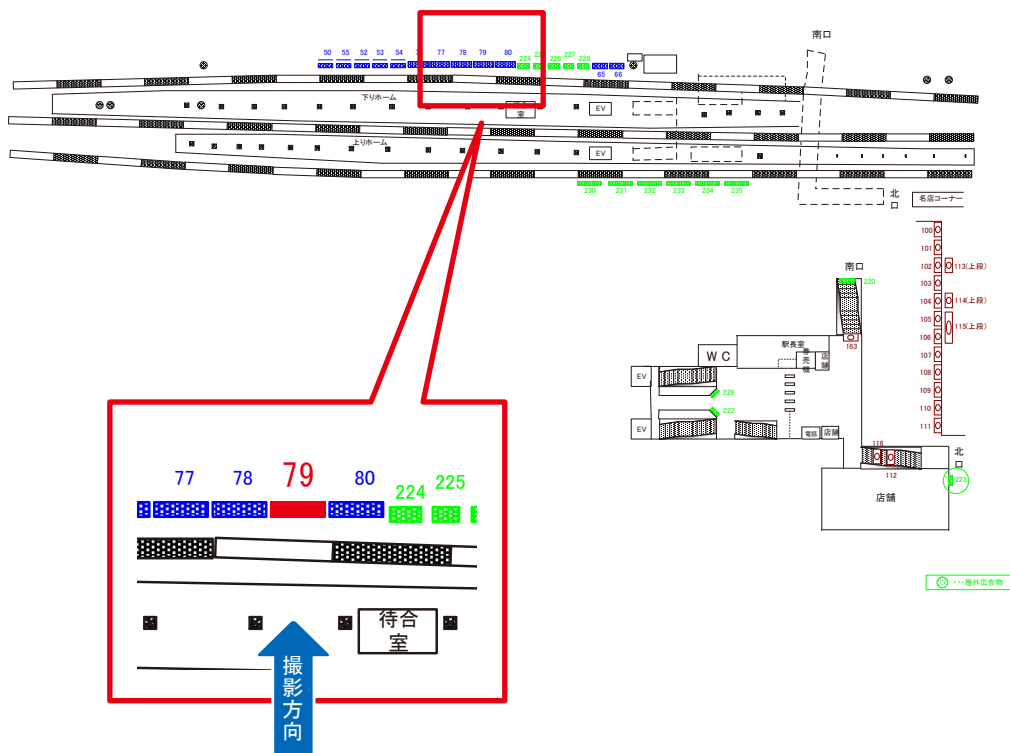

西武新宿線 鷺ノ宮駅 下り1番線 サインボード (79)

← 都立家政方

→ 下井草方

媒体番号	駅	場所	サイズ(H×W)	面数	6ヶ月定価	電気料金	広告種類	返還日
79	鷺ノ宮	下り1番線	3.00×4.00	1	406,000円	—	大型ボード	—

※業種によっては規制がある場合がございますので、事前にご相談ください。

駅看板のサンエイ企画

電話 03-3355-3325

サンエイ企画

検索

西武新宿線 鷺ノ宮駅 下り1番線 サインボード (225)

← 都立家政方

下井草方 →

媒体番号	駅	場所	サイズ(H×W)	面数	6ヶ月定価	電気料金	広告種類	返還日
225	鷺ノ宮	下り1番線	2.00×3.00	1	200,000円	—	額面	—

※業種によっては規制がある場合がございますので、事前にご相談ください。

駅看板のサンエイ企画

電話 03-3355-3325