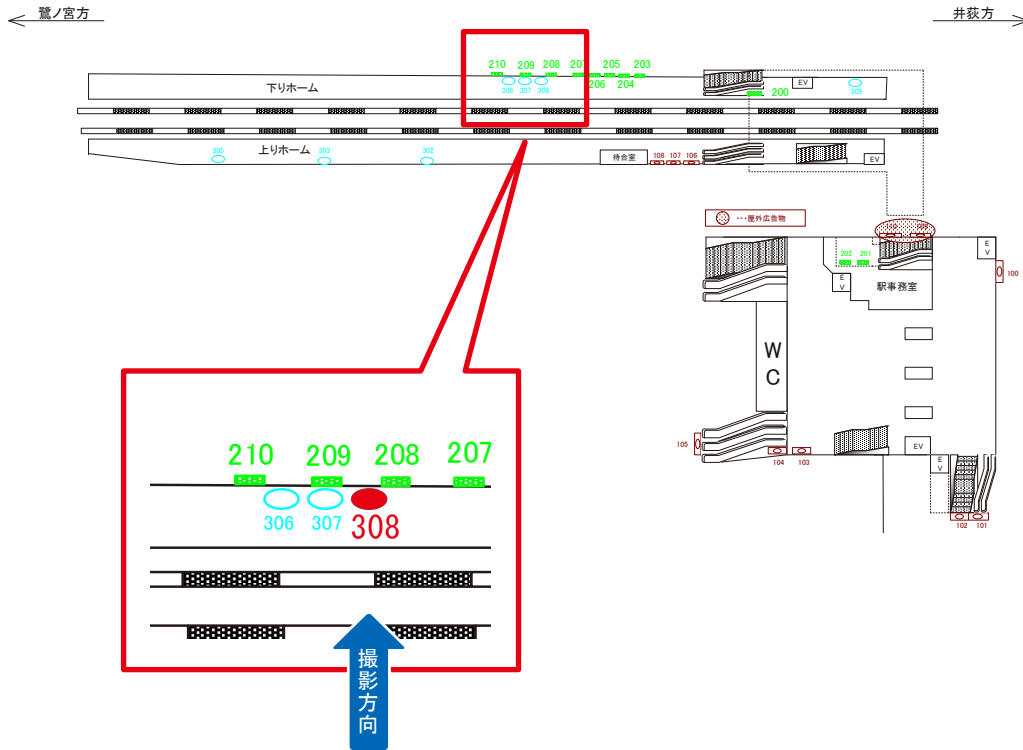

駅看板のサンエイ企画

電話 03-3355-3325

サンエイ企画

検索

西武新宿線 下井草駅 下り1番ホーム サインボード (306)

媒体番号	駅	場所	サイズ(H×W)	面数	6ヶ月定価	電気料金	広告種類	返還日
306	下井草	下り1番ホーム	0.45×1.80	1	70,000円	—	ベンチ	—

※業種によっては規制がある場合がございますので、事前にご相談ください。

西武新宿線 下井草駅 下り1番ホーム サインボード (308)