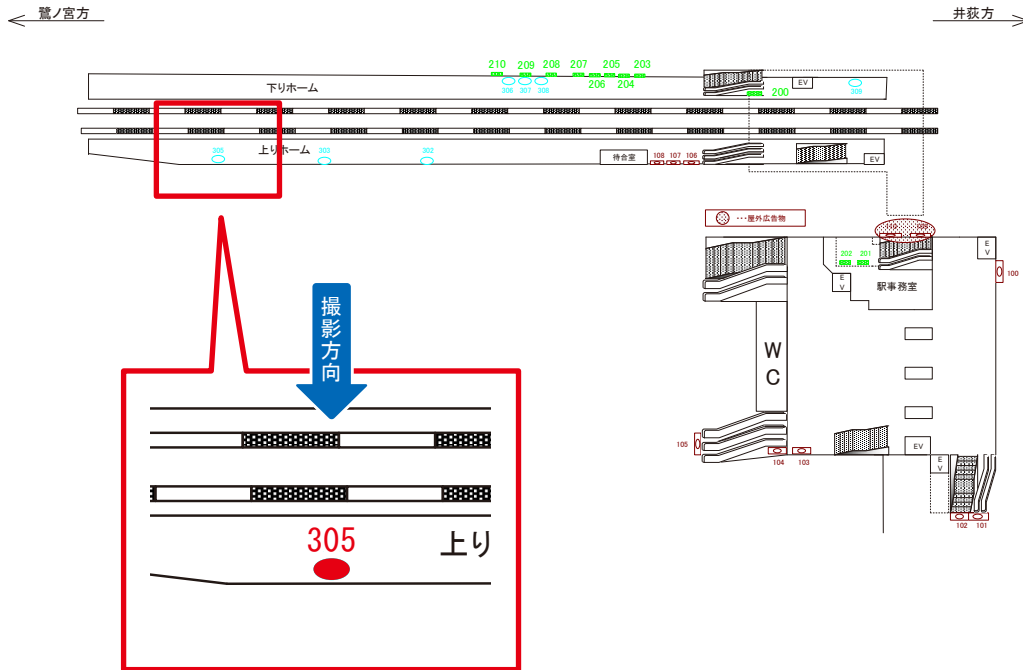

西武新宿線 下井草駅 上り2番ホーム サインボード (鏡52)

媒体番号	駅	場所	サイズ(H×W)	面数	年額定価	電気料金	広告種類	返還日
鏡52	下井草	上り2番ホーム	0.37×0.67	1	100,000円	—	鏡付広告	—

※業種によっては規制がある場合がございますので、事前にご相談ください。

西武新宿線 下井草駅 下り1番ホーム サインボード (204)

媒体番号	駅	場所	サイズ(H×W)	面数	6ヶ月定価	電気料金	広告種類	返還日
204	下井草	下り1番ホーム	1.60×2.50	1	250,000円	—	額面	—

※業種によっては規制がある場合がございますので、事前にご相談ください。

駅看板のサンエイ企画

電話 03-3355-3325

サンエイ企画

検索

西武新宿線 下井草駅 上り2番ホーム サインボード (305)

媒体番号	駅	場所	サイズ(H×W)	面数	6ヶ月定価	電気料金	広告種類	返還日
305	下井草	上り2番ホーム	0.45×1.80	1	70,000円	—	ベンチ	—

※業種によっては規制がある場合がございますので、事前にご相談ください。

駅看板のサンエイ企画

電話 03-3355-3325

サンエイ企画

検索

西武新宿線 下井草駅 下り1番ホーム サインボード (306)

媒体番号	駅	場所	サイズ(H×W)	面数	6ヶ月定価	電気料金	広告種類	返還日
306	下井草	下り1番ホーム	0.45×1.80	1	70,000円	—	ベンチ	—

※業種によっては規制がある場合がございますので、事前にご相談ください。

西武新宿線 下井草駅 下り1番ホーム サインボード (308)