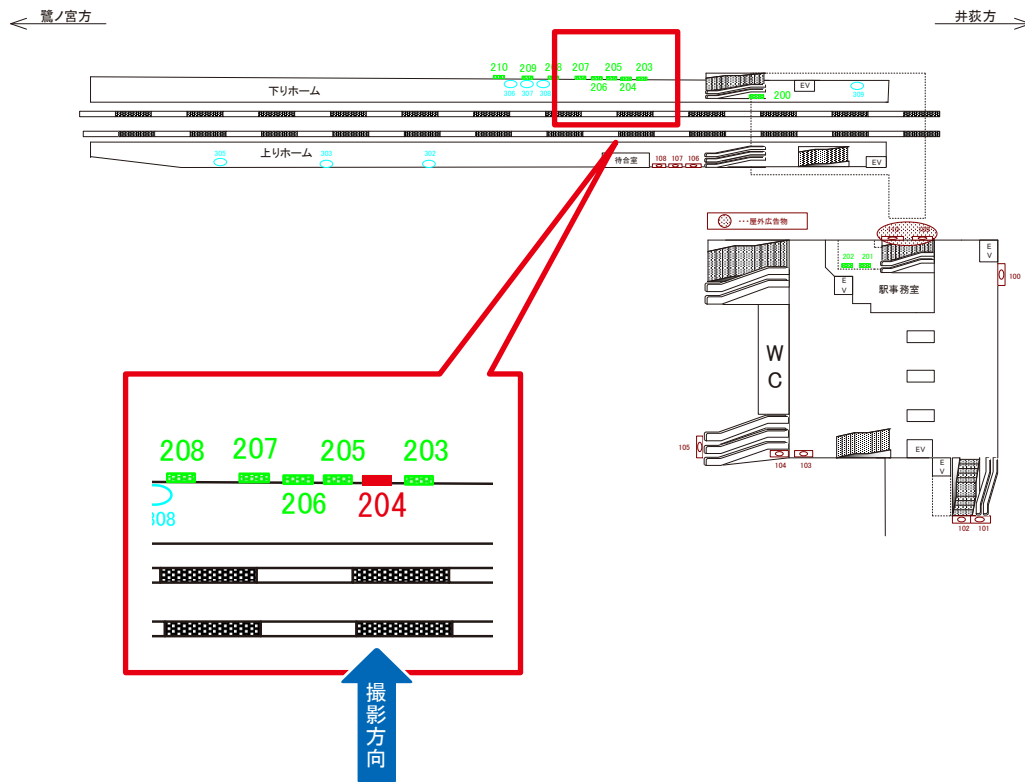

西武新宿線 下井草駅 上り2番ホーム サインボード (鏡52)

媒体番号	駅	場所	サイズ(H×W)	面数	年額定価	電気料金	広告種類	返還日
鏡52	下井草	上り2番ホーム	0.37×0.67	1	100,000円	—	鏡付広告	—

※業種によっては規制がある場合がございますので、事前にご相談ください。

西武新宿線 下井草駅 下り1番ホーム サインボード (204)

媒体番号	駅	場所	サイズ(H×W)	面数	6ヶ月定価	電気料金	広告種類	返還日
204	下井草	下り1番ホーム	1.60×2.50	1	250,000円	—	額面	—

※業種によっては規制がある場合がございますので、事前にご相談ください。

駅看板のサンエイ企画

電話 03-3355-3325

サンエイ企画

検索

西武新宿線 下井草駅 上り2番ホーム サインボード (305)

媒体番号	駅	場所	サイズ(H×W)	面数	6ヶ月定価	電気料金	広告種類	返還日
305	下井草	上り2番ホーム	0.45×1.80	1	70,000円	—	ベンチ	—

※業種によっては規制がある場合がございますので、事前にご相談ください。

駅看板のサンエイ企画

電話 03-3355-3325

サンエイ企画

検索

西武新宿線 下井草駅 下り1番ホーム サインボード (306)

媒体番号	駅	場所	サイズ(H×W)	面数	6ヶ月定価	電気料金	広告種類	返還日
306	下井草	下り1番ホーム	0.45×1.80	1	70,000円	—	ベンチ	—

※業種によっては規制がある場合がございますので、事前にご相談ください。

西武新宿線 下井草駅 下り1番ホーム サインボード (308)

媒体番号	駅	場所	サイズ(H×W)	面数	6ヶ月定価	電気料金	広告種類	返還日
308	下井草	下り1番ホーム	0.45×1.80	1	70,000円	—	ベンチ	—

※業種によっては規制がある場合がございますので、事前にご相談ください。