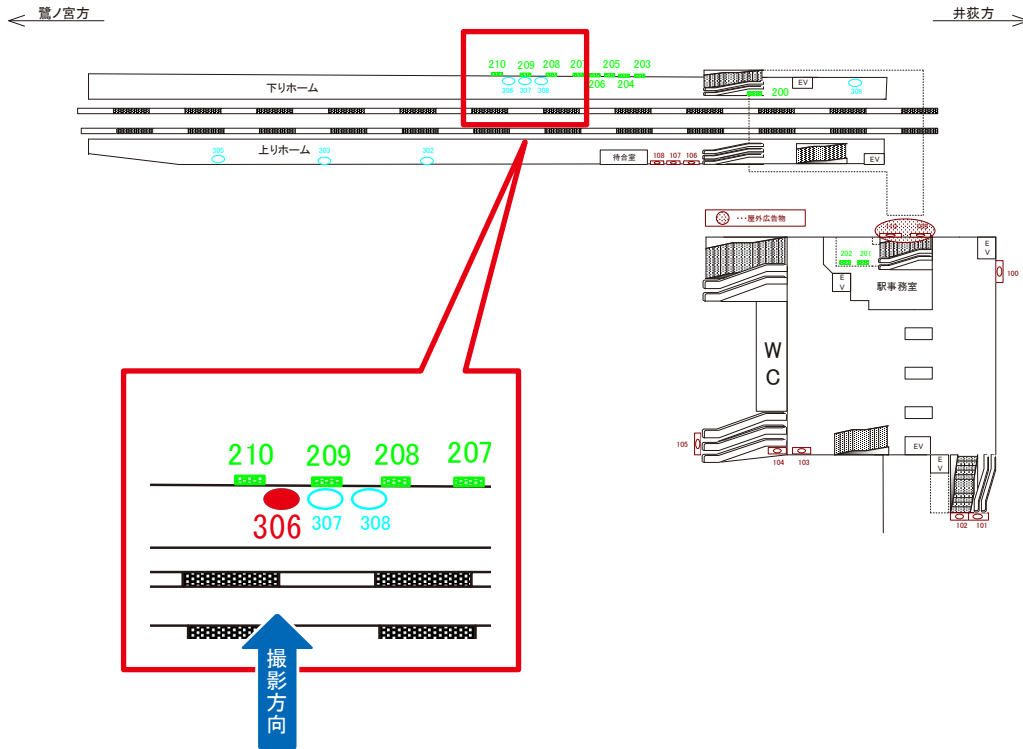

西武新宿線 下井草駅 上り2番ホーム サインボード (鏡52)

媒体番号	駅	場所	サイズ(H×W)	面数	年額定価	電気料金	広告種類	返還日
鏡52	下井草	上り2番ホーム	0.37×0.67	1	100,000円	—	鏡付広告	—

※業種によっては規制がある場合がございますので、事前にご相談ください。

西武新宿線 下井草駅 下り1番ホーム サインボード (204)

媒体番号	駅	場所	サイズ(H×W)	面数	6ヶ月定価	電気料金	広告種類	返還日
204	下井草	下り1番ホーム	1.60×2.50	1	250,000円	—	額面	—

※業種によっては規制がある場合がございますので、事前にご相談ください。

駅看板のサンエイ企画

電話 03-3355-3325

サンエイ企画

検索

西武新宿線 下井草駅 上り2番ホーム サインボード (305)

媒体番号	駅	場所	サイズ(H×W)	面数	6ヶ月定価	電気料金	広告種類	返還日
305	下井草	上り2番ホーム	0.45×1.80	1	70,000円	—	ベンチ	—

※業種によっては規制がある場合がございますので、事前にご相談ください。

駅看板のサンエイ企画

電話 03-3355-3325

サンエイ企画

検索

西武新宿線 下井草駅 下り1番ホーム サインボード (306)

媒体番号	駅	場所	サイズ(H×W)	面数	6ヶ月定価	電気料金	広告種類	返還日
306	下井草	下り1番ホーム	0.45×1.80	1	70,000円	—	ベンチ	—

※業種によっては規制がある場合がございますので、事前にご相談ください。

西武新宿線 下井草駅 下り1番ホーム サインボード (308)