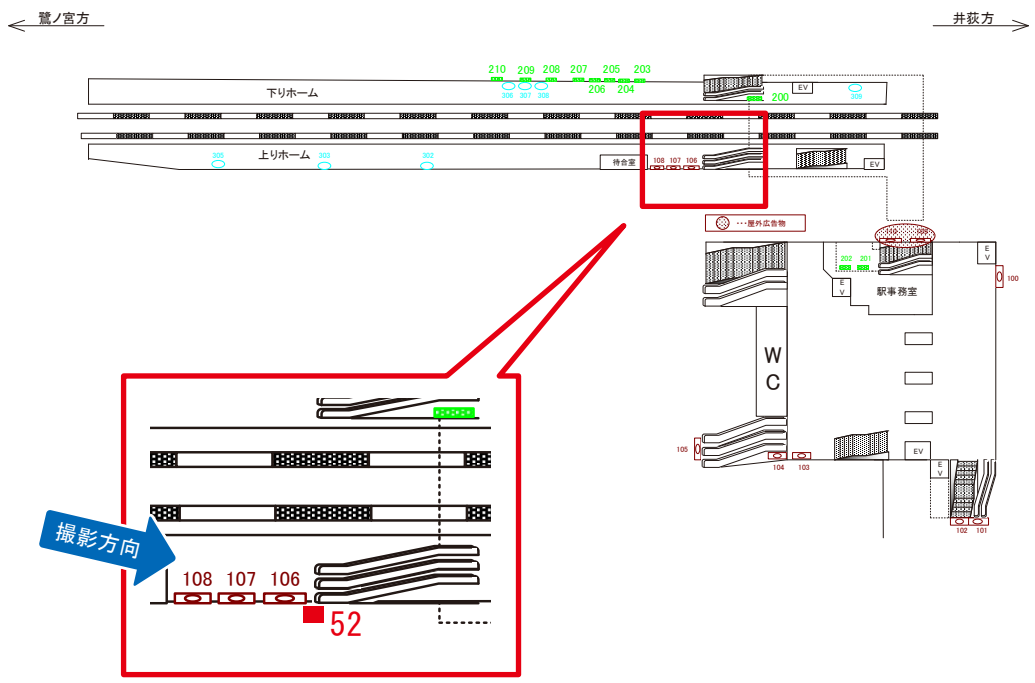

西武新宿線 下井草駅 上り2番ホーム サインボード (鏡52)

媒体番号	駅	場所	サイズ(H×W)	面数	年額定価	電気料金	広告種類	返還日
鏡52	下井草	上り2番ホーム	0.37×0.67	1	100,000円	—	鏡付広告	—

※業種によっては規制がある場合がございますので、事前にご相談ください。

西武新宿線 下井草駅 下り1番ホーム サインボード (204)

媒体番号	駅	場所	サイズ(H×W)	面数	6ヶ月定価	電気料金	広告種類	返還日
204	下井草	下り1番ホーム	1.60×2.50	1	250,000円	—	額面	—

※業種によっては規制がある場合がございますので、事前にご相談ください。

駅看板のサンエイ企画

電話 03-3355-3325

サンエイ企画

検索

西武新宿線 下井草駅 上り2番ホーム サインボード (305)

媒体番号	駅	場所	サイズ(H×W)	面数	6ヶ月定価	電気料金	広告種類	返還日
305	下井草	上り2番ホーム	0.45×1.80	1	70,000円	—	ベンチ	—

※業種によっては規制がある場合がございますので、事前にご相談ください。

駅看板のサンエイ企画

電話 03-3355-3325

サンエイ企画

検索

西武新宿線 下井草駅 下り1番ホーム サインボード (306)

媒体番号	駅	場所	サイズ(H×W)	面数	6ヶ月定価	電気料金	広告種類	返還日
306	下井草	下り1番ホーム	0.45×1.80	1	70,000円	—	ベンチ	—

※業種によっては規制がある場合がございますので、事前にご相談ください。

西武新宿線 下井草駅 下り1番ホーム サインボード (308)

媒体番号	駅	場所	サイズ(H×W)	面数	6ヶ月定価	電気料金	広告種類	返還日
308	下井草	下り1番ホーム	0.45×1.80	1	70,000円	—	ベンチ	—

※業種によっては規制がある場合がございますので、事前にご相談ください。