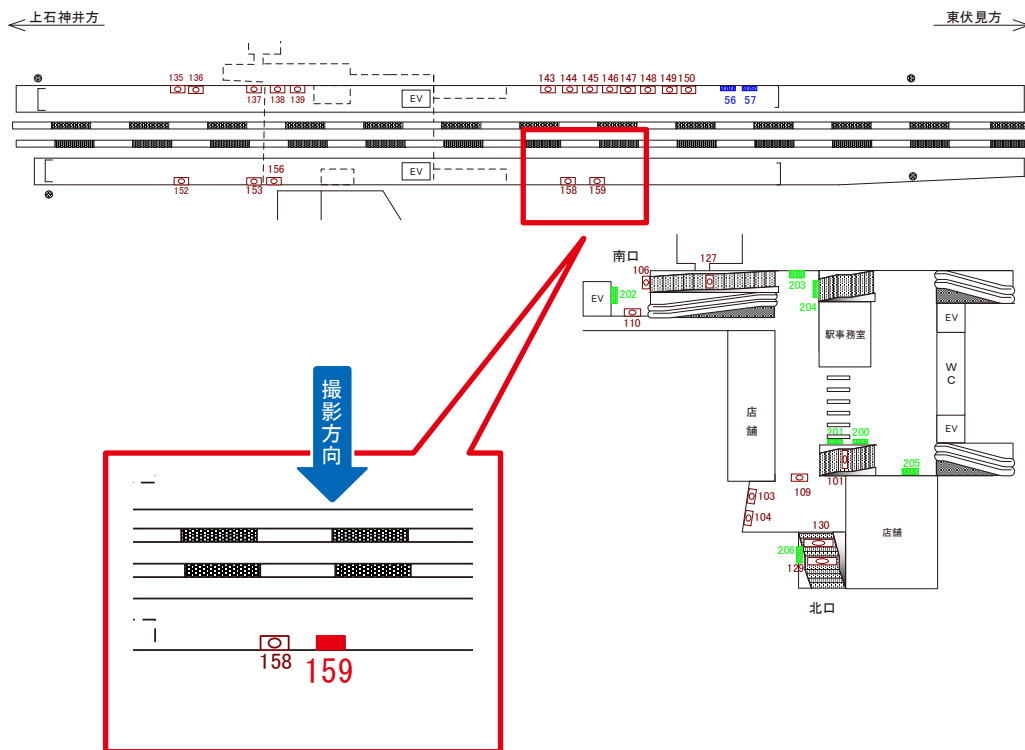

# 西武新宿線 武蔵関駅 下りホーム サインボード (146)

媒体番号	駅	場所	サイズ(H×W)	面数	6ヶ月定価	電気料金	広告種類	返還日
146	武蔵関	下りホーム	0.90×1.80	1	174,600円	—	駅でん	—

※業種によっては規制がある場合がございますので、事前にご相談ください。

駅看板のサンエイ企画

電話 03-3355-3325

サンエイ企画

検索

# 西武新宿線 武蔵関駅 上りホーム サインボード (159)

媒体番号	駅	場所	サイズ(H×W)	面数	6ヶ月定価	電気料金	広告種類	返還日
159	武蔵関	上りホーム	0.90×1.80	1	174,600円	—	駅でん	—

※業種によっては規制がある場合がございますので、事前にご相談ください。

駅看板のサンエイ企画

電話 03-3355-3325

サンエイ企画

検索