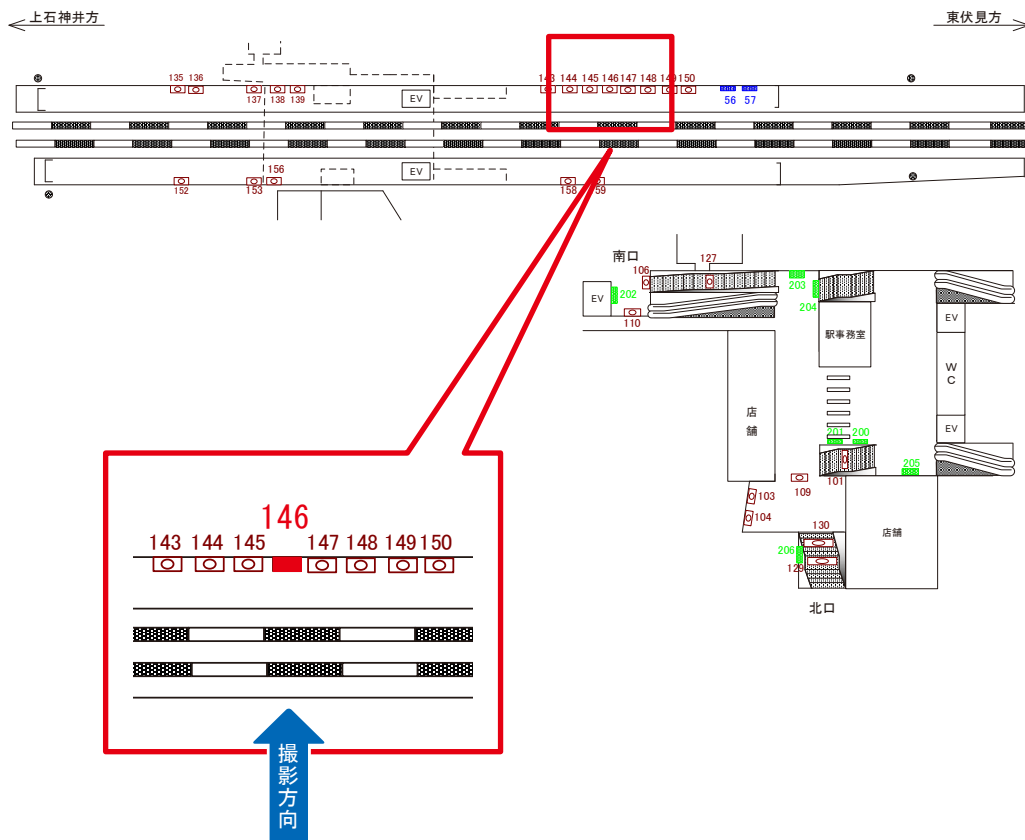

# 西武新宿線 武蔵関駅 下りホーム サインボード (146)

媒体番号	駅	場所	サイズ(H×W)	面数	6ヶ月定価	電気料金	広告種類	返還日
146	武蔵関	下りホーム	0.90×1.80	1	174,600円	—	駅でん	—

※業種によっては規制がある場合がございますので、事前にご相談ください。

駅看板のサンエイ企画

電話 03-3355-3325

サンエイ企画

検索

# 西武新宿線 武蔵関駅 上りホーム サインボード (159)

媒体番号	駅	場所	サイズ(H×W)	面数	6ヶ月定価	電気料金	広告種類	返還日
159	武蔵関	上りホーム	0.90×1.80	1	174,600円	—	駅でん	—

※業種によっては規制がある場合がございますので、事前にご相談ください。

駅看板のサンエイ企画

電話 03-3355-3325

サンエイ企画

検索