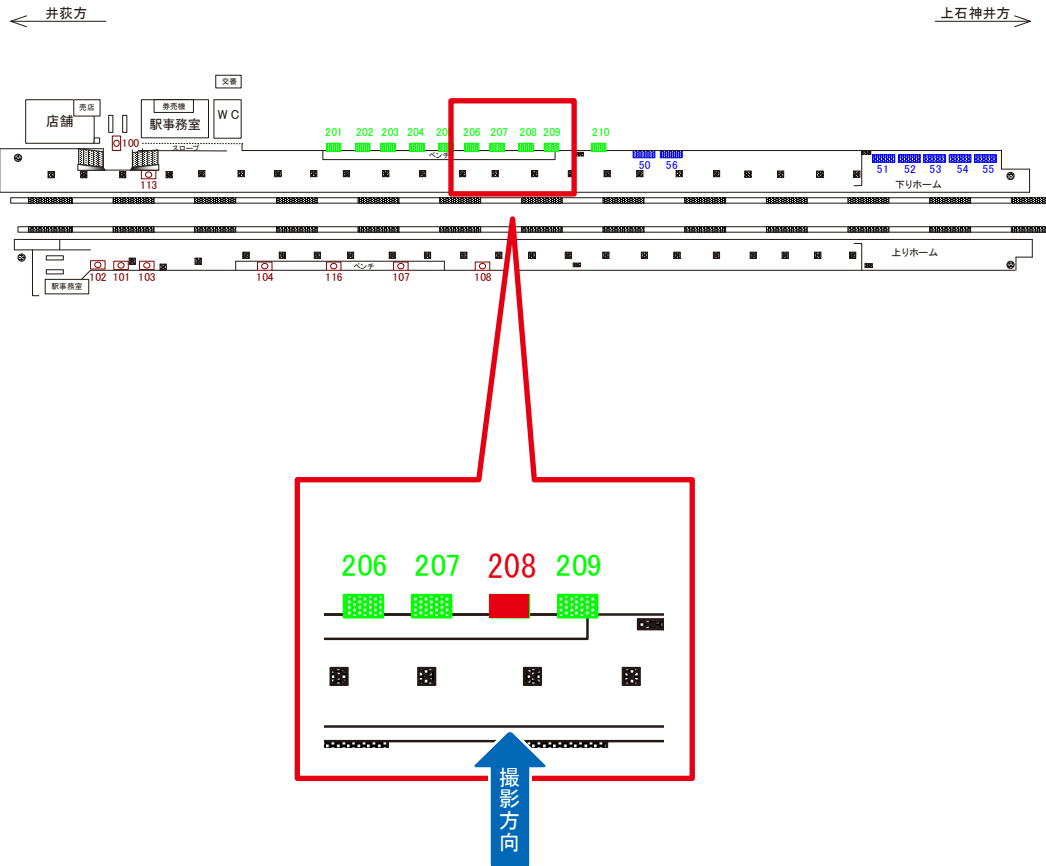

西武新宿線 上井草駅 下り1番ホーム サインボード (204)

媒体番号	駅	場所	サイズ(H×W)	面数	6ヶ月定価	電気料金	広告種類	返還日
204	上井草	下りホーム	1.00×1.90	1	154,800円	—	額面	—

※業種によっては規制がある場合がございますので、事前にご相談ください。

駅看板のサンエイ企画

電話 03-3355-3325

サンエイ企画

検索

西武新宿線 上井草駅 下り1番ホーム サインボード (208)

媒体番号	駅	場所	サイズ(H×W)	面数	6ヶ月定価	電気料金	広告種類	返還日
208	上井草	下りホーム	1.00×1.90	1	154,800円	—	額面	—

※業種によっては規制がある場合がございますので、事前にご相談ください。

駅看板のサンエイ企画

電話 03-3355-3325

サンエイ企画

検索

西武新宿線 上井草駅 下り1番ホーム サインボード (210)

媒体番号	駅	場所	サイズ(H×W)	面数	6ヶ月定価	電気料金	広告種類	返還日
210	上井草	下りホーム	1.00×1.90	1	154,800円	—	額面	—