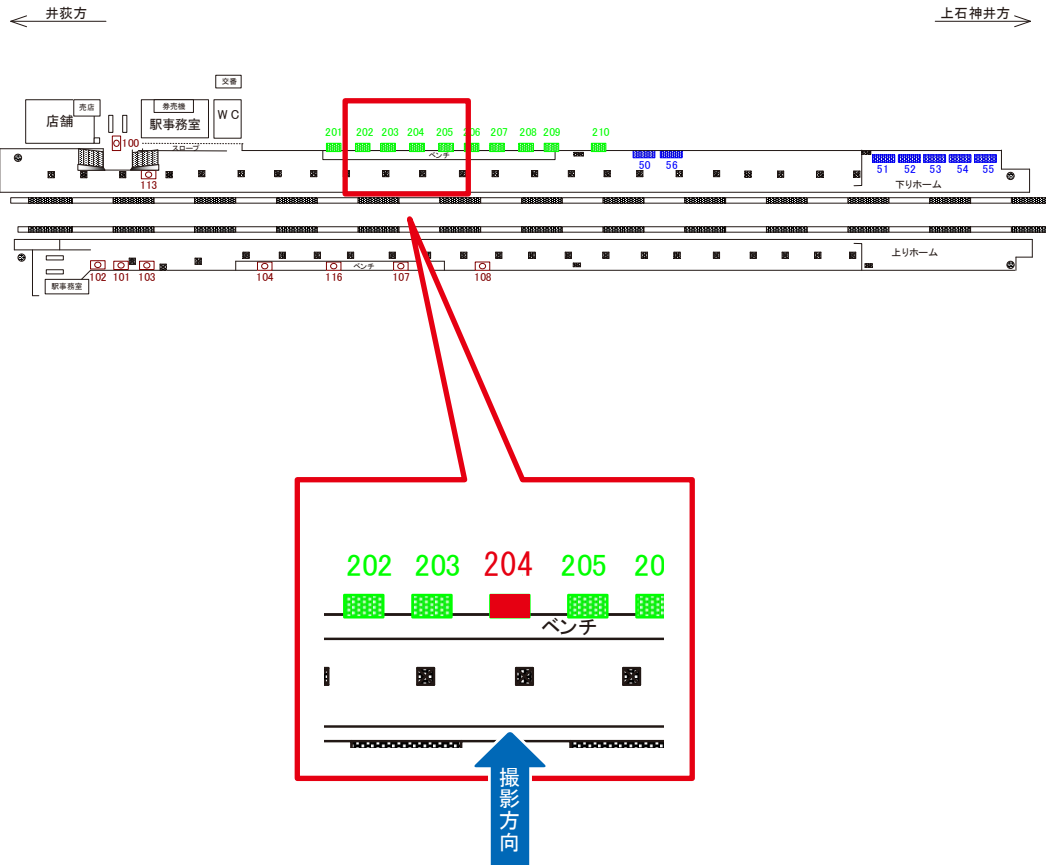

西武新宿線 上井草駅 下り1番ホーム サインボード (204)

媒体番号	駅	場所	サイズ(H×W)	面数	6ヶ月定価	電気料金	広告種類	返還日
204	上井草	下りホーム	1.00×1.90	1	154,800円	—	額面	—

※業種によっては規制がある場合がございますので、事前にご相談ください。

駅看板のサンエイ企画

電話 03-3355-3325

サンエイ企画

検索

西武新宿線 上井草駅 下り1番ホーム サインボード (208)

媒体番号	駅	場所	サイズ(H×W)	面数	6ヶ月定価	電気料金	広告種類	返還日
208	上井草	下りホーム	1.00×1.90	1	154,800円	—	額面	—

※業種によっては規制がある場合がございますので、事前にご相談ください。

駅看板のサンエイ企画

電話 03-3355-3325

サンエイ企画

検索

西武新宿線 上井草駅 下り1番ホーム サインボード (210)

媒体番号	駅	場所	サイズ(H×W)	面数	6ヶ月定価	電気料金	広告種類	返還日
210	上井草	下りホーム	1.00×1.90	1	154,800円	—	額面	—