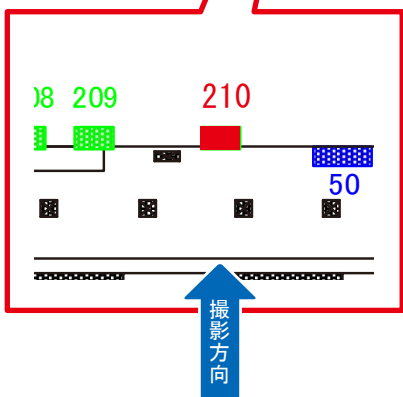

西武新宿線 上井草駅 下り1番ホーム サインボード (204)

媒体番号	駅	場所	サイズ(H×W)	面数	6ヶ月定価	電気料金	広告種類	返還日
204	上井草	下りホーム	1.00×1.90	1	154,800円	—	額面	—

※業種によっては規制がある場合がございますので、事前にご相談ください。

駅看板のサンエイ企画

電話 03-3355-3325

サンエイ企画

検索

西武新宿線 上井草駅 下り1番ホーム サインボード (208)

媒体番号	駅	場所	サイズ(H×W)	面数	6ヶ月定価	電気料金	広告種類	返還日
208	上井草	下りホーム	1.00×1.90	1	154,800円	—	額面	—

※業種によっては規制がある場合がございますので、事前にご相談ください。

駅看板のサンエイ企画

電話 03-3355-3325

サンエイ企画

検索

西武新宿線 上井草駅 下り1番ホーム サインボード (210)

媒体番号	駅	場所	サイズ(H×W)	面数	6ヶ月定価	電気料金	広告種類	返還日
210	上井草	下りホーム	1.00×1.90	1	154,800円	—	額面	—