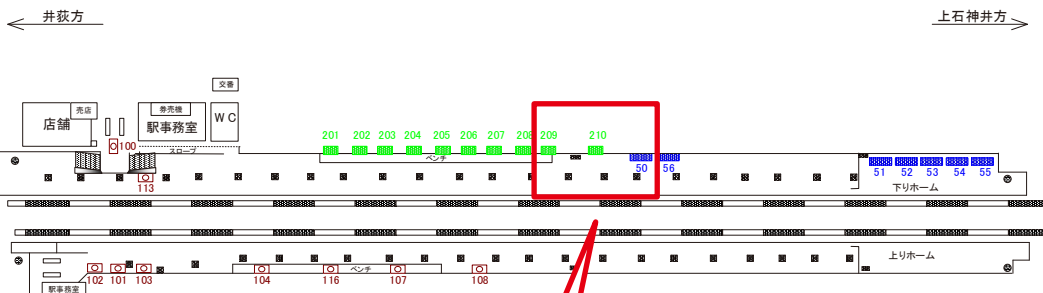

西武新宿線 上井草駅 下り1番ホーム サインボード (204)

媒体番号	駅	場所	サイズ(H×W)	面数	6ヶ月定価	電気料金	広告種類	返還日
204	上井草	下りホーム	1.00×1.90	1	154,800円	—	額面	—

※業種によっては規制がある場合がございますので、事前にご相談ください。

駅看板のサンエイ企画

電話 03-3355-3325

サンエイ企画

検索

西武新宿線 上井草駅 下り1番ホーム サインボード (208)

媒体番号	駅	場所	サイズ(H×W)	面数	6ヶ月定価	電気料金	広告種類	返還日
208	上井草	下りホーム	1.00×1.90	1	154,800円	—	額面	—

※業種によっては規制がある場合がございますので、事前にご相談ください。

駅看板のサンエイ企画

電話 03-3355-3325

サンエイ企画

検索

西武新宿線 上井草駅 下り1番ホーム サインボード (210)

媒体番号	駅	場所	サイズ(H×W)	面数	6ヶ月定価	電気料金	広告種類	返還日
210	上井草	下りホーム	1.00×1.90	1	154,800円	—	額面	—