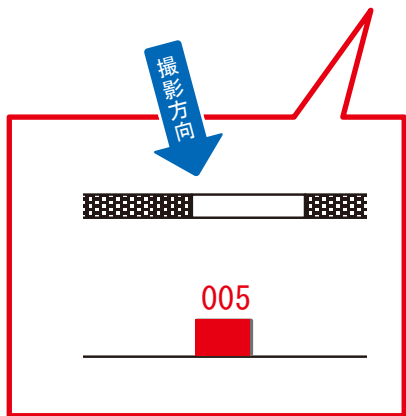

電話 03-3355-3325

サンエイ企画

検索

浮間舟渡駅 上り線側 サインボード (0308-02-005)

← 新宿

大宮 →

媒体番号	駅	場所	サイズ(H×W)	面数	月額定価	電気料金	点灯	返還日
0308-02-005	浮間舟渡	上り線側	1.20 × 2.70	1	31,000円	—	—	2021/07/31

※業種によっては規制がある場合がございますので、事前にご相談ください。