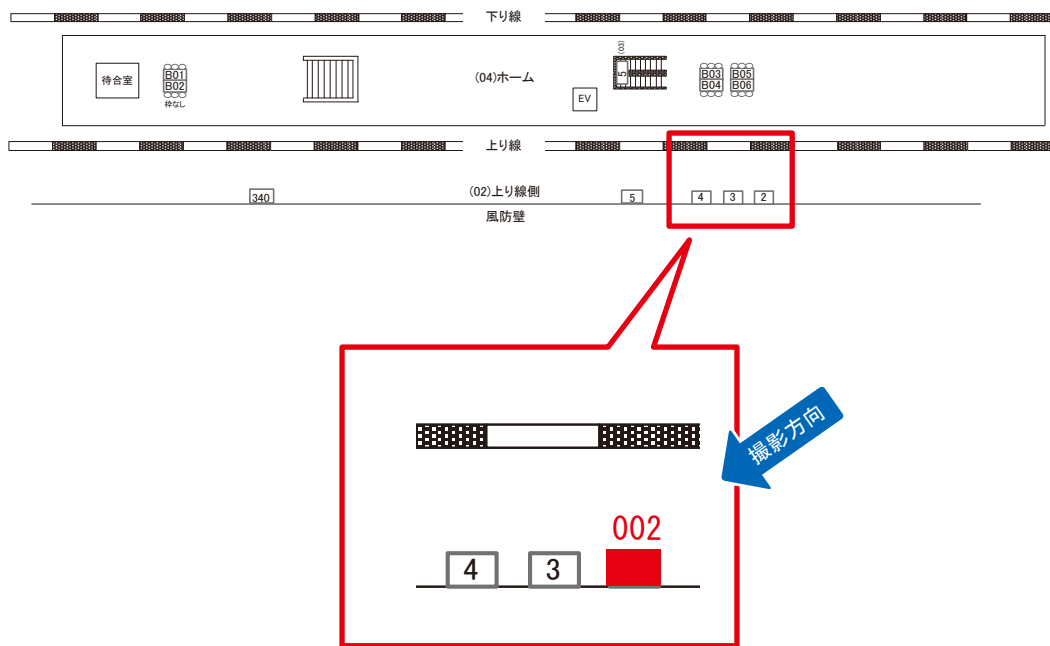

浮間舟渡駅 上り線側 サインボード (0308-02-002)

← 新宿

大宮 →

媒体番号	駅	場所	サイズ(H×W)	面数	月額定価	電気料金	点灯	返還日
0308-02-002	浮間舟渡	上り線側	1.20×2.70	1	31,000円	—	—	2020/12/31

※業種によっては規制がある場合がございますので、事前にご相談ください。

☆1基でも半額媒体 (月額定価より半額になります)

駅看板のサンエイ企画

電話 03-3355-3325

サンエイ企画

検索

浮間舟渡駅 上り線側 サインボード (0308-02-005)

← 新宿

大宮 →

媒体番号	駅	場所	サイズ(H×W)	面数	月額定価	電気料金	点灯	返還日
0308-02-005	浮間舟渡	上り線側	1.20 × 2.70	1	31,000円	—	—	2021/07/31

※業種によっては規制がある場合がございますので、事前にご相談ください。