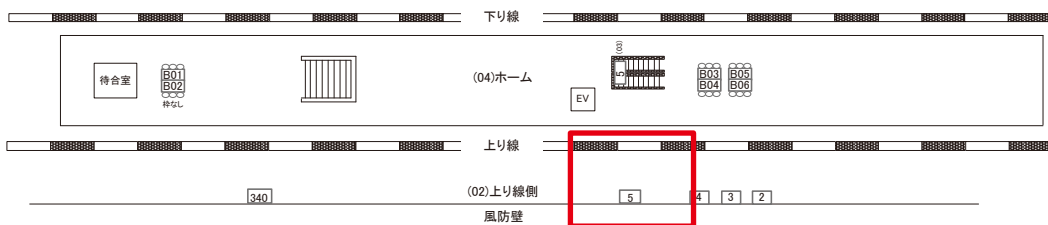

電話 03-3355-3325

サンエイ企画

検索

浮間舟渡駅 上り線側 サインボード (0308-02-005)

← 新宿

大宮 →

媒体番号	駅	場所	サイズ(H×W)	面数	月額定価	電気料金	点灯	返還日
0308-02-005	浮間舟渡	上り線側	1.20 × 2.70	1	31,000円	—	—	2021/07/31

※業種によっては規制がある場合がございますので、事前にご相談ください。