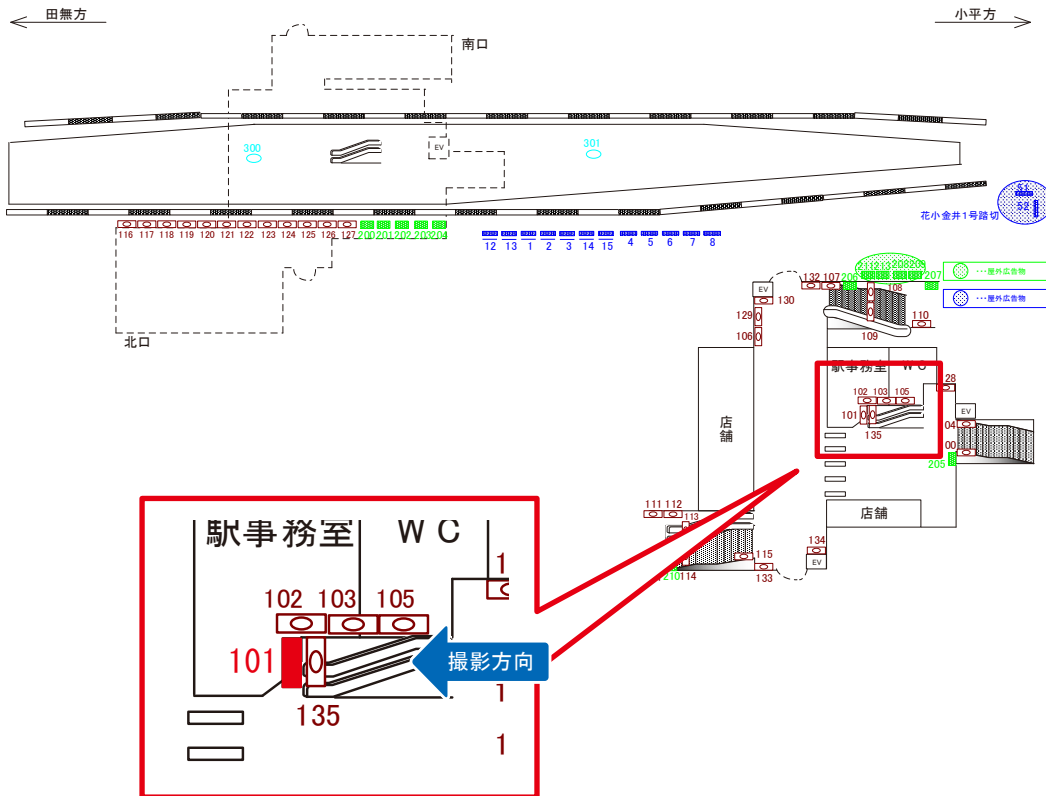

媒体番号	駅	場所	サイズ(H×W)	面数	6ヶ月定価	電気料金	広告種類	返還日
12	花小金井	上り1番線	1.80×1.80	1	156,000円	—	駅だて	—

※業種によっては規制がある場合がございますので、事前にご相談ください。

駅看板のサンエイ企画

電話 03-3355-3325

サンエイ企画

検索

西武新宿線 花小金井駅 上り1番線 サインボード (15/1-4)

媒体番号	駅	場所	サイズ(H×W)	面数	6ヶ月定価	電気料金	広告種類	返還日
15/1-4	花小金井	上り1番線	1.80×3.60	1	312,000円	—	駅だて	—

※業種によっては規制がある場合がございますので、事前にご相談ください。

駅看板のサンエイ企画

電話 03-3355-3325

サンエイ企画

検索

西武新宿線 花小金井駅 上り1番線 サインボード (15/5)

媒体番号	駅	場所	サイズ(H×W)	面数	6ヶ月定価	電気料金	広告種類	返還日
15/5	花小金井	上り1番線	0.90×1.80	1	78,000円	—	駅だて	—

※業種によっては規制がある場合がございますので、事前にご相談ください。

駅看板のサンエイ企画

電話 03-3355-3325

サンエイ企画

検索

西武新宿線 花小金井駅 改札内 サインボード (101)

媒体番号	駅	場所	サイズ(H×W)	面数	6ヶ月定価	電気料金	広告種類	返還日
101	花小金井	改札内	1.30×1.80	1	283,400円	—	駅でん	—

※業種によっては規制がある場合がございますので、事前にご相談ください。

駅看板のサンエイ企画

電話 03-3355-3325

サンエイ企画

検索

西武新宿線 花小金井駅 上り1番線 サインボード (116)

媒体番号	駅	場所	サイズ(H×W)	面数	6ヶ月定価	電気料金	広告種類	返還日
116	花小金井	上り1番線	1.30×1.90	1	217,300円	—	駅でん	—

※業種によっては規制がある場合がございますので、事前にご相談ください。

駅看板のサンエイ企画

電話 03-3355-3325