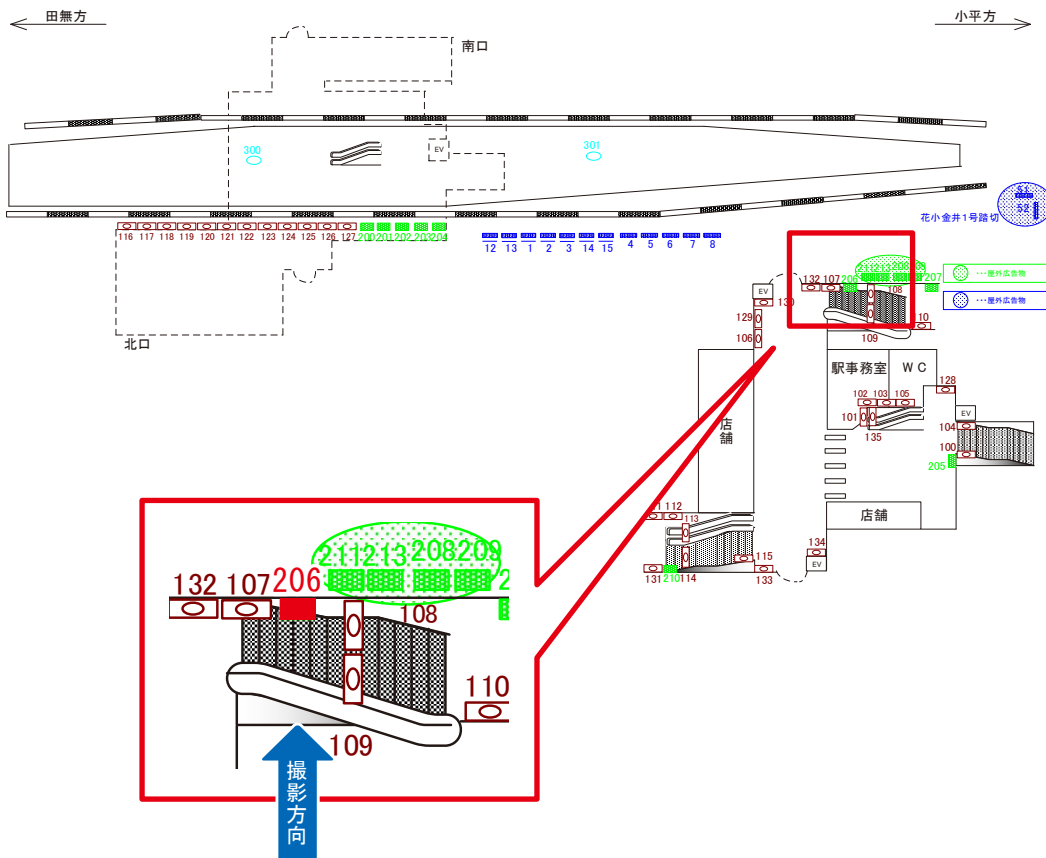

サンエイ企画

検索

西武新宿線 花小金井駅 上り1番線 サインボード (119)

媒体番号	駅	場所	サイズ(H×W)	面数	6ヶ月定価	電気料金	広告種類	返還日
119	花小金井	上り1番線	1.30×1.90	1	217,300円	—	駅でん	—

※業種によっては規制がある場合がございますので、事前にご相談ください。

駅看板のサンエイ企画

電話 03-3355-3325

サンエイ企画

検索

西武新宿線 花小金井駅 南口側階段 サインボード (206)

媒体番号	駅	場所	サイズ(H×W)	面数	6ヶ月定価	電気料金	広告種類	返還日
206	花小金井	南口側階段	1.20×2.00	1	186,900円	—	額面	—

※業種によっては規制がある場合がございますので、事前にご相談ください。

駅看板のサンエイ企画

電話 03-3355-3325

サンエイ企画

検索