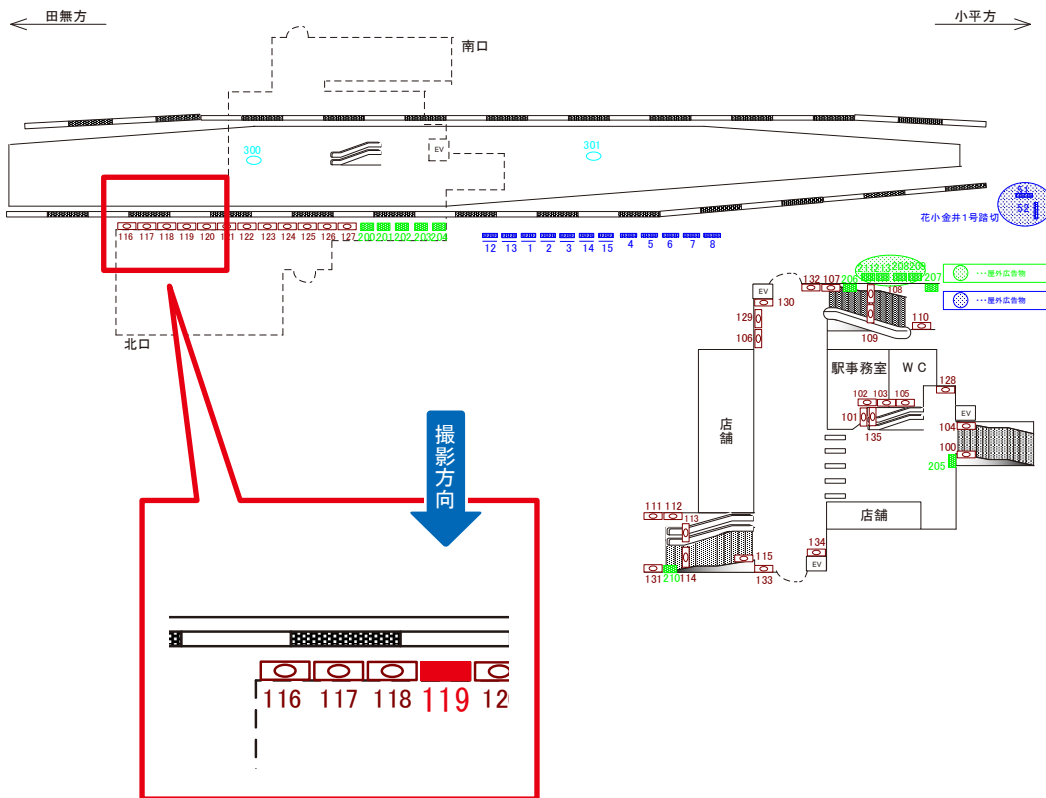

電話 03-3355-3325

サンエイ企画

検索

西武新宿線 花小金井駅 上り1番線 サインボード (116)

媒体番号	駅	場所	サイズ(H×W)	面数	6ヶ月定価	電気料金	広告種類	返還日
116	花小金井	上り1番線	1.30×1.90	1	217,300円	—	駅でん	—

※業種によっては規制がある場合がございますので、事前にご相談ください。

駅看板のサンエイ企画

電話 03-3355-3325

サンエイ企画

検索

西武新宿線 花小金井駅 上り1番線 サインボード (119)

媒体番号	駅	場所	サイズ(H×W)	面数	6ヶ月定価	電気料金	広告種類	返還日
119	花小金井	上り1番線	1.30×1.90	1	217,300円	—	駅でん	—

※業種によっては規制がある場合がございますので、事前にご相談ください。

駅看板のサンエイ企画

電話 03-3355-3325

サンエイ企画

検索

西武新宿線 花小金井駅 南口側階段 サインボード (206)

媒体番号	駅	場所	サイズ(H×W)	面数	6ヶ月定価	電気料金	広告種類	返還日
206	花小金井	南口側階段	1.20×2.00	1	186,900円	—	額面	—

※業種によっては規制がある場合がございますので、事前にご相談ください。

駅看板のサンエイ企画

電話 03-3355-3325

サンエイ企画

検索