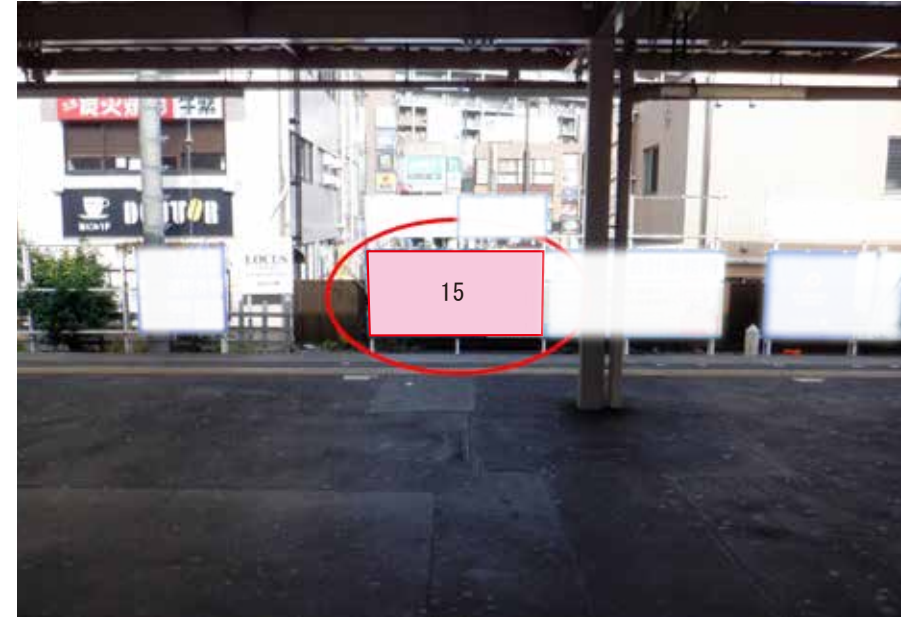

媒体番号	駅	場所	サイズ(H×W)	面数	6ヶ月定価	電気料金	広告種類	返還日
12	花小金井	上り1番線	1.80×1.80	1	156,000円	—	駅だて	—

※業種によっては規制がある場合がございますので、事前にご相談ください。

駅看板のサンエイ企画

電話 03-3355-3325

サンエイ企画

検索

西武新宿線 花小金井駅 上り1番線 サインボード (15/1-4)

媒体番号	駅	場所	サイズ(H×W)	面数	6ヶ月定価	電気料金	広告種類	返還日
15/1-4	花小金井	上り1番線	1.80×3.60	1	312,000円	—	駅だて	—

※業種によっては規制がある場合がございますので、事前にご相談ください。

駅看板のサンエイ企画

電話 03-3355-3325

サンエイ企画

検索

西武新宿線 花小金井駅 上り1番線 サインボード (15/5)

媒体番号	駅	場所	サイズ(H×W)	面数	6ヶ月定価	電気料金	広告種類	返還日
15/5	花小金井	上り1番線	0.90×1.80	1	78,000円	—	駅だて	—

※業種によっては規制がある場合がございますので、事前にご相談ください。

駅看板のサンエイ企画

電話 03-3355-3325

サンエイ企画

検索

西武新宿線 花小金井駅 改札内 サインボード (101)

媒体番号	駅	場所	サイズ(H×W)	面数	6ヶ月定価	電気料金	広告種類	返還日
101	花小金井	改札内	1.30×1.80	1	283,400円	—	駅でん	—

※業種によっては規制がある場合がございますので、事前にご相談ください。

駅看板のサンエイ企画