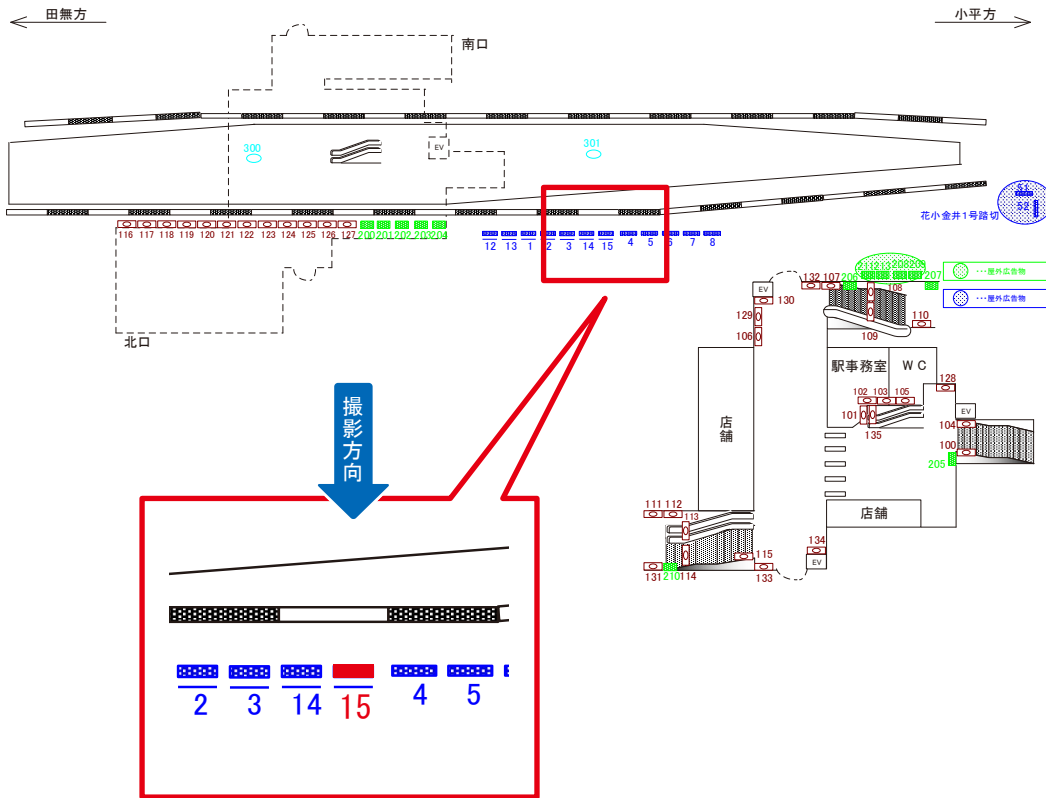

※業種によっては規制がある場合がございますので、事前にご相談ください。

駅看板のサンエイ企画

電話 03-3355-3325

サンエイ企画

検索

西武新宿線 花小金井駅 上り1番線 サインボード (15/5)

媒体番号	駅	場所	サイズ(H×W)	面数	6ヶ月定価	電気料金	広告種類	返還日
15/5	花小金井	上り1番線	0.90×1.80	1	78,000円	—	駅だて	—

※業種によっては規制がある場合がございますので、事前にご相談ください。

駅看板のサンエイ企画

電話 03-3355-3325

サンエイ企画

検索

西武新宿線 花小金井駅 改札内 サインボード (101)

媒体番号	駅	場所	サイズ(H×W)	面数	6ヶ月定価	電気料金	広告種類	返還日
101	花小金井	改札内	1.30×1.80	1	283,400円	—	駅でん	—

※業種によっては規制がある場合がございますので、事前にご相談ください。

駅看板のサンエイ企画