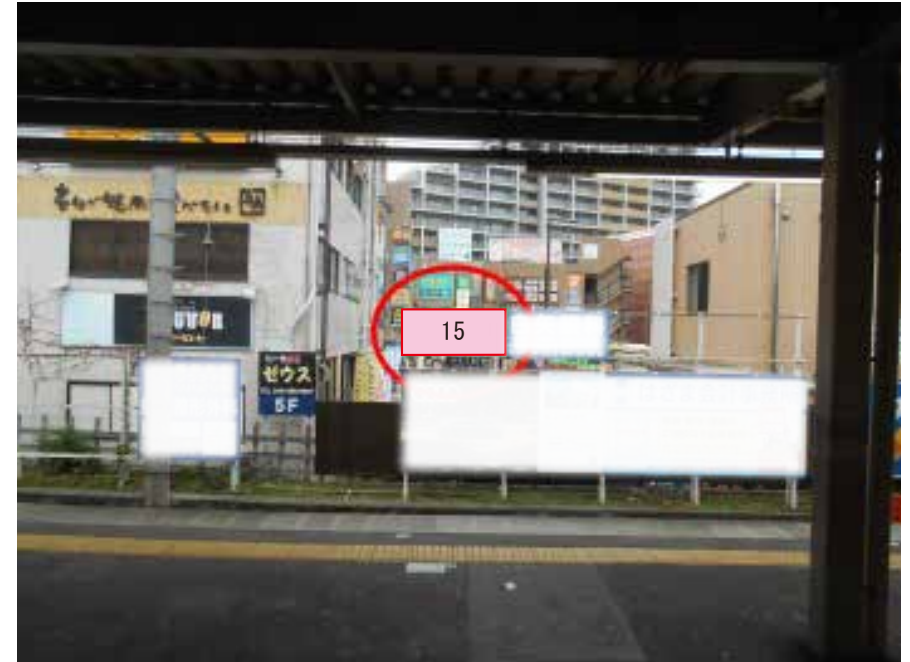

※業種によっては規制がある場合がございますので、事前にご相談ください。

駅看板のサンエイ企画

電話 03-3355-3325

サンエイ企画

検索

西武新宿線 花小金井駅 上り1番線 サインボード (15/5)

媒体番号	駅	場所	サイズ(H×W)	面数	6ヶ月定価	電気料金	広告種類	返還日
15/5	花小金井	上り1番線	0.90×1.80	1	78,000円	—	駅だて	—

※業種によっては規制がある場合がございますので、事前にご相談ください。

駅看板のサンエイ企画

電話 03-3355-3325

サンエイ企画

検索

西武新宿線 花小金井駅 改札内 サインボード (101)

媒体番号	駅	場所	サイズ(H×W)	面数	6ヶ月定価	電気料金	広告種類	返還日
101	花小金井	改札内	1.30×1.80	1	283,400円	—	駅でん	—

※業種によっては規制がある場合がございますので、事前にご相談ください。

駅看板のサンエイ企画