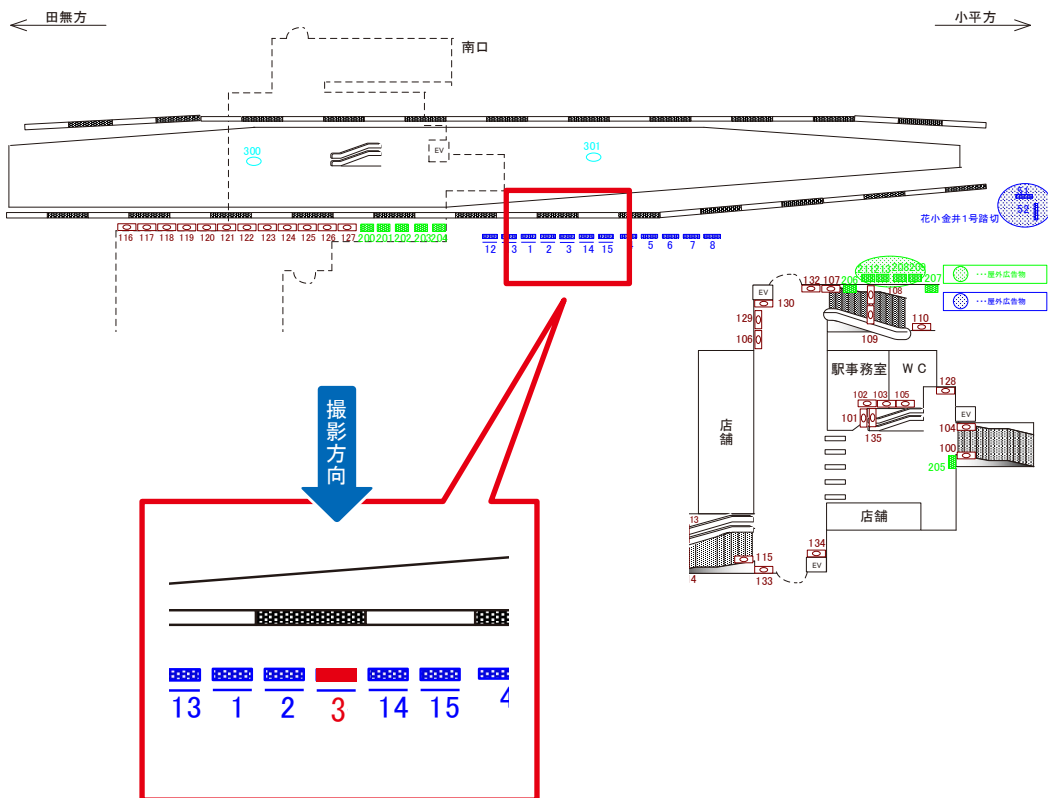

西武新宿線 花小金井駅 上り1番線 サインボード (3)

媒体番号	駅	場所	サイズ(H×W)	面数	6ヶ月定価	電気料金	広告種類	返還日
3	花小金井	上り1番線	0.90×1.80	1	78,000円	—	駅だて	—

※業種によっては規制がある場合がございますので、事前にご相談ください。

駅看板のサンエイ企画

電話 03-3355-3325

サンエイ企画

検索

西武新宿線 花小金井駅 上り1番線 サインボード (12)

媒体番号	駅	場所	サイズ(H×W)	面数	6ヶ月定価	電気料金	広告種類	返還日
12	花小金井	上り1番線	1.80×1.80	1	156,000円	—	駅だて	—

※業種によっては規制がある場合がございますので、事前にご相談ください。

駅看板のサンエイ企画

電話 03-3355-3325

サンエイ企画

検索

西武新宿線 花小金井駅 上り1番線 サインボード (15/1-4)

媒体番号	駅	場所	サイズ(H×W)	面数	6ヶ月定価	電気料金	広告種類	返還日
15/1-4	花小金井	上り1番線	1.80×3.60	1	312,000円	—	駅だて	—

※業種によっては規制がある場合がございますので、事前にご相談ください。

駅看板のサンエイ企画

電話 03-3355-3325

サンエイ企画

検索

西武新宿線 花小金井駅 上り1番線 サインボード (15/5)

媒体番号	駅	場所	サイズ(H×W)	面数	6ヶ月定価	電気料金	広告種類	返還日
15/5	花小金井	上り1番線	0.90×1.80	1	78,000円	—	駅だて	—

※業種によっては規制がある場合がございますので、事前にご相談ください。