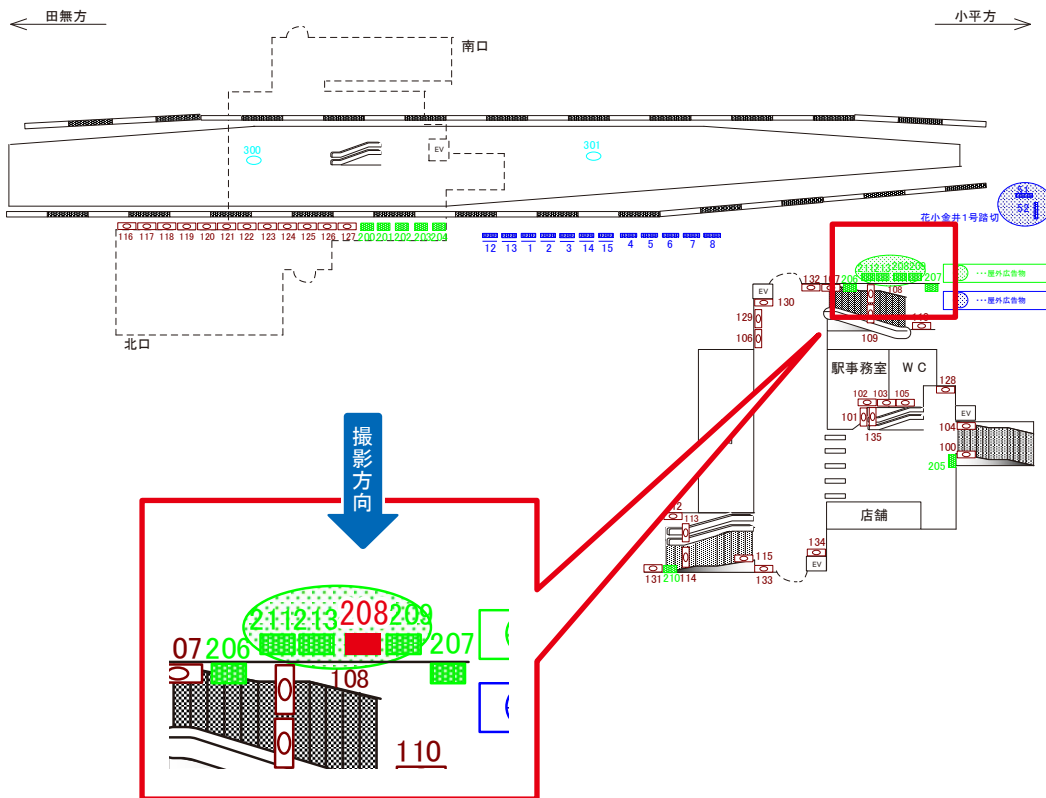

サンエイ企画

検索

西武新宿線 花小金井駅 上り1番線 サインボード (119)

媒体番号	駅	場所	サイズ(H×W)	面数	6ヶ月定価	電気料金	広告種類	返還日
119	花小金井	上り1番線	1.30×1.90	1	217,300円	—	駅でん	—

※業種によっては規制がある場合がございますので、事前にご相談ください。

駅看板のサンエイ企画

電話 03-3355-3325

サンエイ企画

検索

西武新宿線 花小金井駅 南口側階段 サインボード (206)

媒体番号	駅	場所	サイズ(H×W)	面数	6ヶ月定価	電気料金	広告種類	返還日
206	花小金井	南口側階段	1.20×2.00	1	186,900円	—	額面	—

※業種によっては規制がある場合がございますので、事前にご相談ください。

駅看板のサンエイ企画

電話 03-3355-3325

サンエイ企画

検索

西武新宿線 花小金井駅 南口屋外 サインボード (208)

媒体番号	駅	場所	サイズ(H×W)	面数	6ヶ月定価	電気料金	広告種類	返還日
208	花小金井	南口屋外	1.10×2.50	1	214,200円	—	額面	—

※業種によっては規制がある場合がございますので、事前にご相談ください。