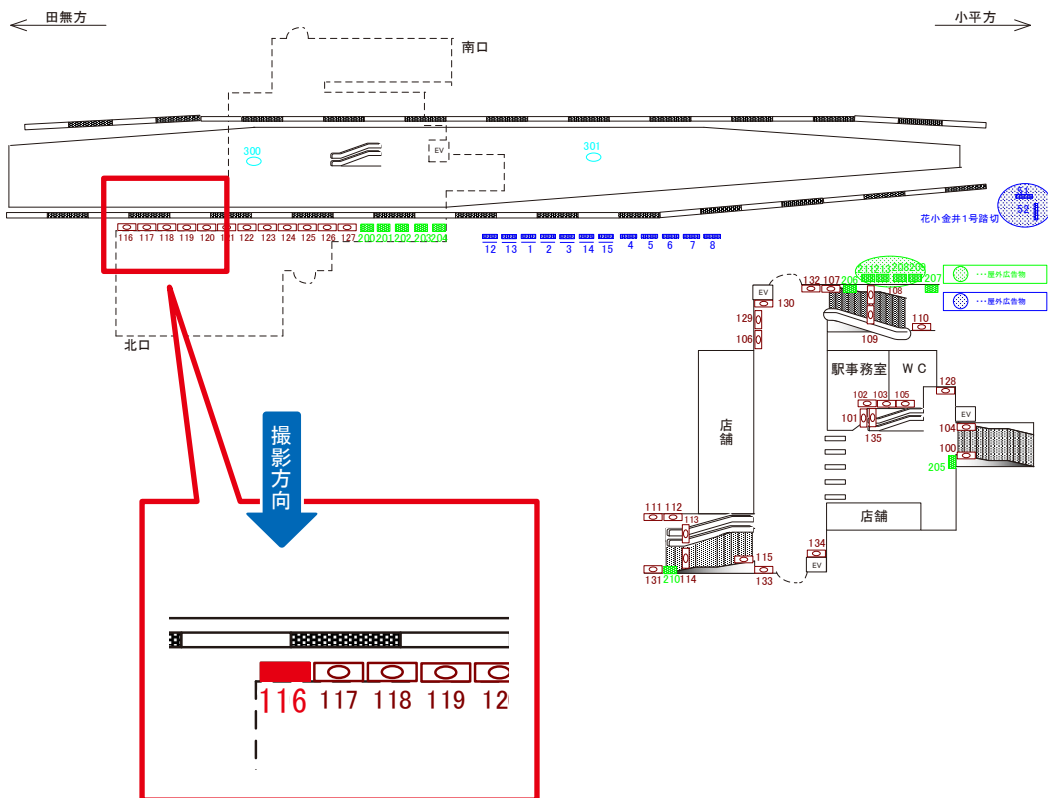

駅看板のサンエイ企画

電話 03-3355-3325

サンエイ企画

検索

西武新宿線 花小金井駅 改札内 サインボード (101)

媒体番号	駅	場所	サイズ(H×W)	面数	6ヶ月定価	電気料金	広告種類	返還日
101	花小金井	改札内	1.30×1.80	1	283,400円	—	駅でん	—

※業種によっては規制がある場合がございますので、事前にご相談ください。

駅看板のサンエイ企画

電話 03-3355-3325

サンエイ企画

検索

西武新宿線 花小金井駅 上り1番線 サインボード (116)

媒体番号	駅	場所	サイズ(H×W)	面数	6ヶ月定価	電気料金	広告種類	返還日
116	花小金井	上り1番線	1.30×1.90	1	217,300円	—	駅でん	—

※業種によっては規制がある場合がございますので、事前にご相談ください。

駅看板のサンエイ企画

電話 03-3355-3325