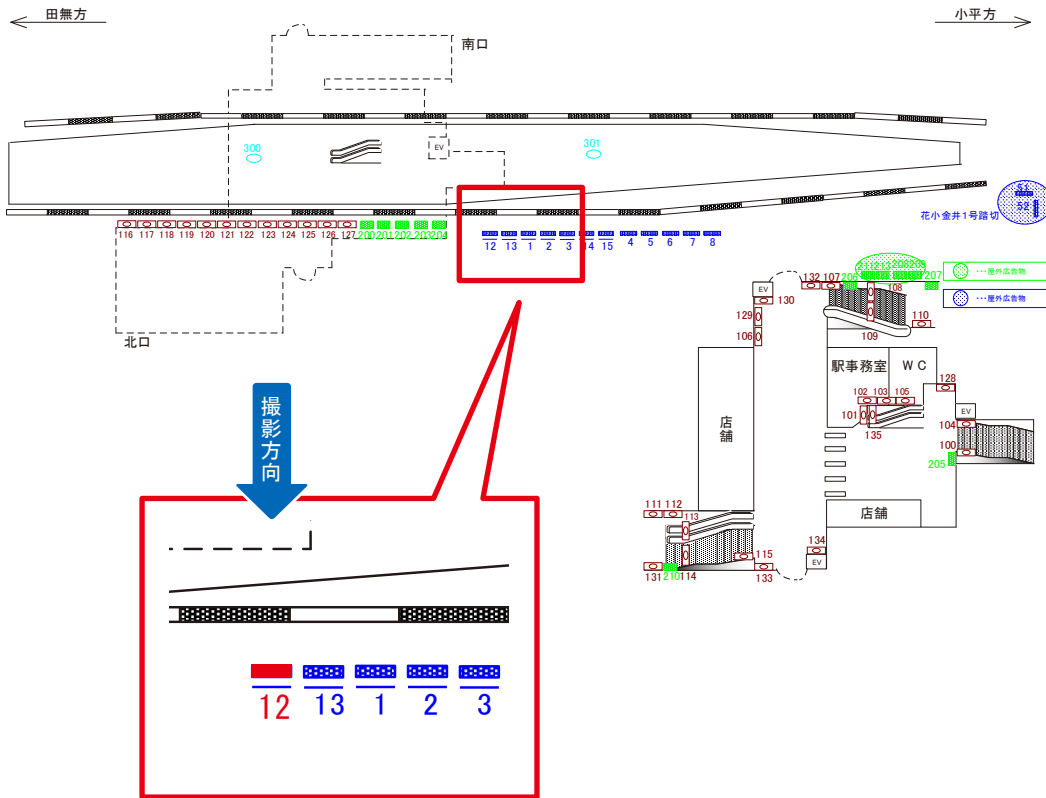

西武新宿線 花小金井駅 上り1番線 サインボード (3)

媒体番号	駅	場所	サイズ(H×W)	面数	6ヶ月定価	電気料金	広告種類	返還日
3	花小金井	上り1番線	0.90×1.80	1	78,000円	—	駅だて	—

※業種によっては規制がある場合がございますので、事前にご相談ください。

駅看板のサンエイ企画

電話 03-3355-3325

サンエイ企画

検索

西武新宿線 花小金井駅 上り1番線 サインボード (12)

媒体番号	駅	場所	サイズ(H×W)	面数	6ヶ月定価	電気料金	広告種類	返還日
12	花小金井	上り1番線	1.80×1.80	1	156,000円	—	駅だて	—

※業種によっては規制がある場合がございますので、事前にご相談ください。

駅看板のサンエイ企画

電話 03-3355-3325

サンエイ企画

検索

西武新宿線 花小金井駅 上り1番線 サインボード (15/1-4)

媒体番号	駅	場所	サイズ(H×W)	面数	6ヶ月定価	電気料金	広告種類	返還日
15/1-4	花小金井	上り1番線	1.80×3.60	1	312,000円	—	駅だて	—

※業種によっては規制がある場合がございますので、事前にご相談ください。

駅看板のサンエイ企画

電話 03-3355-3325

サンエイ企画

検索

西武新宿線 花小金井駅 上り1番線 サインボード (15/5)

媒体番号	駅	場所	サイズ(H×W)	面数	6ヶ月定価	電気料金	広告種類	返還日
15/5	花小金井	上り1番線	0.90×1.80	1	78,000円	—	駅だて	—

※業種によっては規制がある場合がございますので、事前にご相談ください。