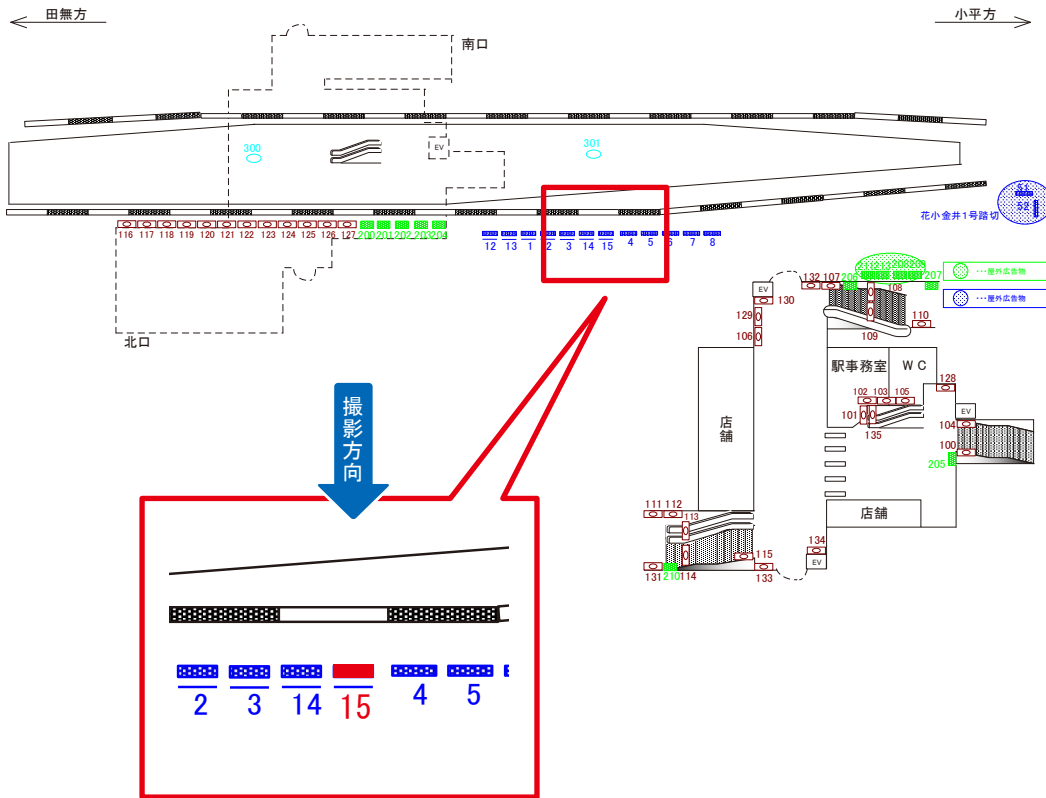

媒体番号	駅	場所	サイズ(H×W)	面数	6ヶ月定価	電気料金	広告種類	返還日
12	花小金井	上り1番線	1.80×1.80	1	156,000円	—	駅だて	—

※業種によっては規制がある場合がございますので、事前にご相談ください。

駅看板のサンエイ企画

電話 03-3355-3325

サンエイ企画

検索

西武新宿線 花小金井駅 上り1番線 サインボード (15/1-4)

媒体番号	駅	場所	サイズ(H×W)	面数	6ヶ月定価	電気料金	広告種類	返還日
15/1-4	花小金井	上り1番線	1.80×3.60	1	312,000円	—	駅だて	—

※業種によっては規制がある場合がございますので、事前にご相談ください。

駅看板のサンエイ企画

電話 03-3355-3325

サンエイ企画

検索

西武新宿線 花小金井駅 上り1番線 サインボード (15/5)

媒体番号	駅	場所	サイズ(H×W)	面数	6ヶ月定価	電気料金	広告種類	返還日
15/5	花小金井	上り1番線	0.90×1.80	1	78,000円	—	駅だて	—

※業種によっては規制がある場合がございますので、事前にご相談ください。

駅看板のサンエイ企画

電話 03-3355-3325

サンエイ企画

検索

西武新宿線 花小金井駅 改札内 サインボード (101)

媒体番号	駅	場所	サイズ(H×W)	面数	6ヶ月定価	電気料金	広告種類	返還日
101	花小金井	改札内	1.30×1.80	1	283,400円	—	駅でん	—

※業種によっては規制がある場合がございますので、事前にご相談ください。

駅看板のサンエイ企画