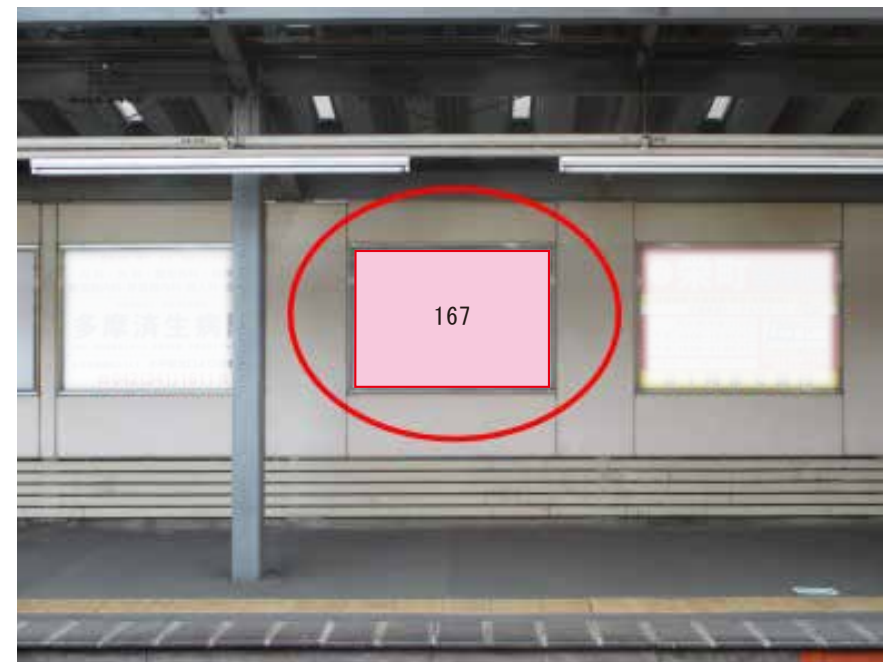

※業種によっては規制がある場合がございますので、事前にご相談ください。

駅看板のサンエイ企画

電話 03-3355-3325

サンエイ企画

検索

西武新宿線 久米川駅 上りホーム サインボード (167)

| 媒体番号 | 駅 | 場所 | サイズ(H×W) | 面数 | 6ヶ月定価 | 電気料金 | 広告種類 | 返還日 |
|------|-----|-------|-----------|----|----------|------|------|-----|
| 167 | 久米川 | 上りホーム | 1.30×1.80 | 1 | 223,600円 | — | 駅でん | — |