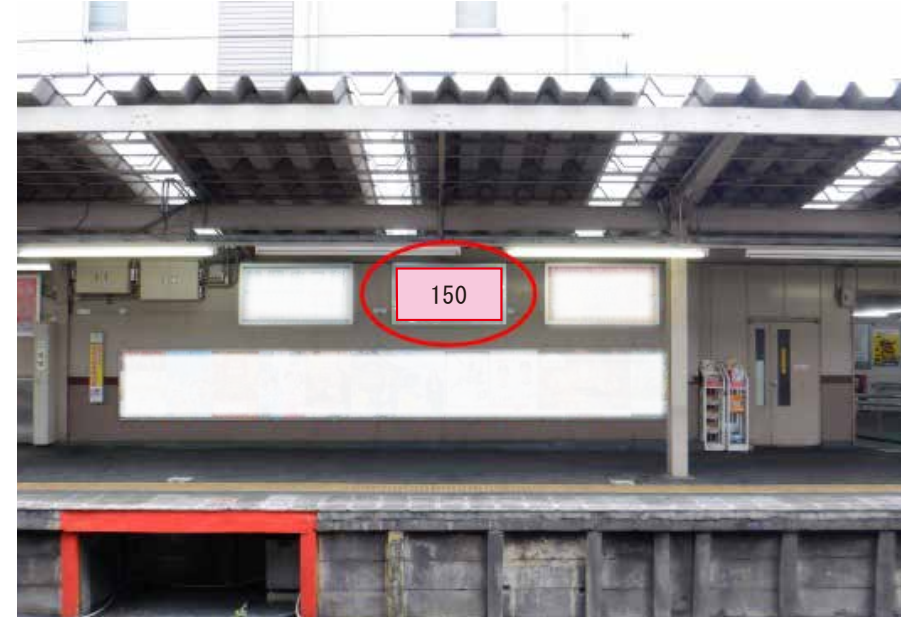

※業種によっては規制がある場合がございますので、事前にご相談ください。

駅看板のサンエイ企画

電話 03-3355-3325

サンエイ企画

検索

西武新宿線 久米川駅 下りホーム サインボード (131)

| 媒体番号 | 駅 | 場所 | サイズ(H×W) | 面数 | 6ヶ月定価 | 電気料金 | 広告種類 | 返還日 |
|------|-----|-------|-----------|----|----------|------|------|-----|
| 131 | 久米川 | 下りホーム | 1.00×1.80 | 1 | 174,600円 | — | 駅でん | — |

※業種によっては規制がある場合がございますので、事前にご相談ください。

西武新宿線 久米川駅 下りホーム サインボード (150)

| 媒体番号 | 駅 | 場所 | サイズ(H×W) | 面数 | 6ヶ月定価 | 電気料金 | 広告種類 | 返還日 |
|------|-----|-------|-----------|----|----------|------|------|-----|
| 150 | 久米川 | 下りホーム | 1.00×1.80 | 1 | 185,400円 | — | 駅でん | — |