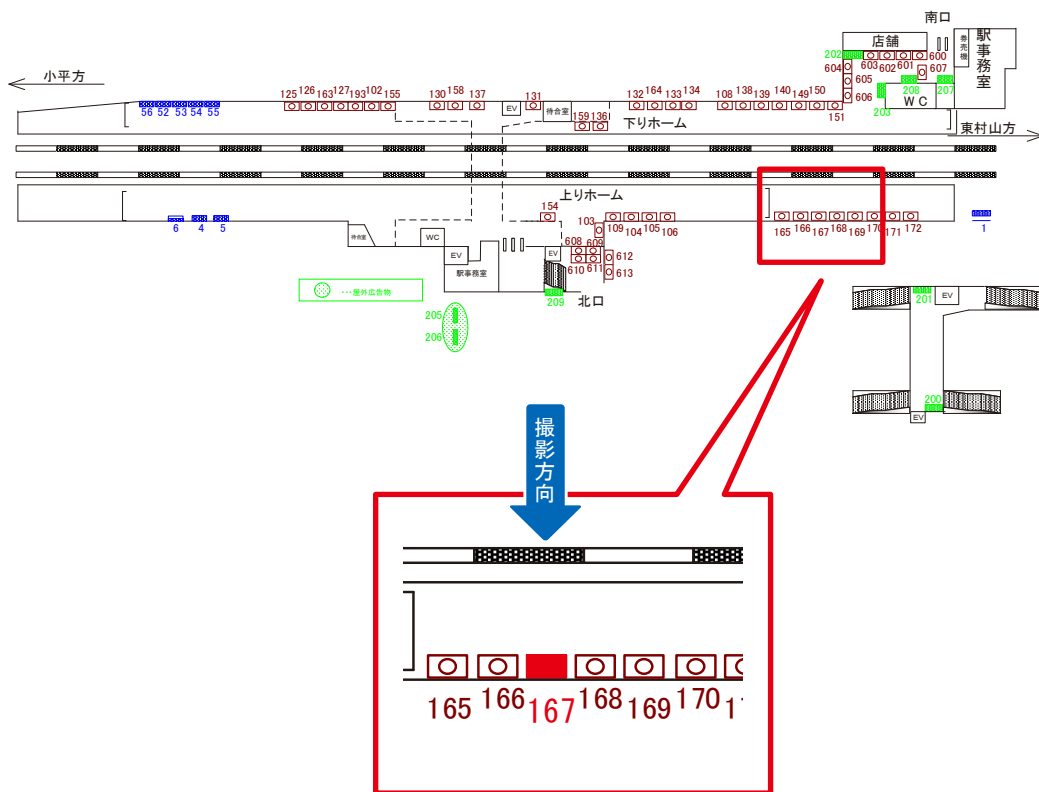

※業種によっては規制がある場合がございますので、事前にご相談ください。

駅看板のサンエイ企画

電話 03-3355-3325

サンエイ企画

検索

西武新宿線 久米川駅 上りホーム サインボード (167)

| 媒体番号 | 駅 | 場所 | サイズ(H×W) | 面数 | 6ヶ月定価 | 電気料金 | 広告種類 | 返還日 |
|------|-----|-------|-----------|----|----------|------|------|-----|
| 167 | 久米川 | 上りホーム | 1.30×1.80 | 1 | 223,600円 | — | 駅でん | — |