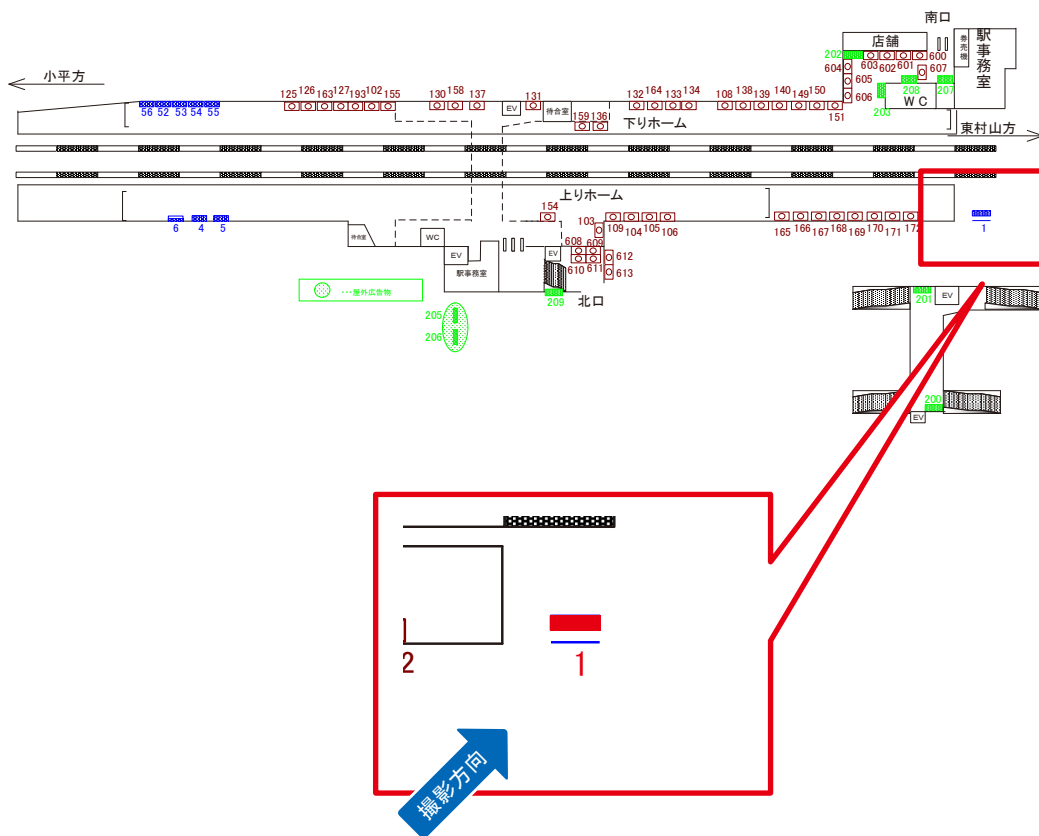

西武新宿線 久米川駅 上り2番線 サインボード (1)

| 媒体番号 | 駅 | 場所 | サイズ(H×W) | 面数 | 6ヶ月定価 | 電気料金 | 広告種類 | 返還日 |
|------|-----|-------|-----------|----|----------|------|------|-----|
| 1 | 久米川 | 上り2番線 | 1.80×1.80 | 1 | 146,000円 | — | 駅だて | — |

※業種によっては規制がある場合がございますので、事前にご相談ください。

駅看板のサンエイ企画

電話 03-3355-3325

サンエイ企画

検索

西武新宿線 久米川駅 下りホーム サインボード (131)

| 媒体番号 | 駅 | 場所 | サイズ(H×W) | 面数 | 6ヶ月定価 | 電気料金 | 広告種類 | 返還日 |
|------|-----|-------|-----------|----|----------|------|------|-----|
| 131 | 久米川 | 下りホーム | 1.00×1.80 | 1 | 174,600円 | — | 駅でん | — |

※業種によっては規制がある場合がございますので、事前にご相談ください。

西武新宿線 久米川駅 下りホーム サインボード (150)

| 媒体番号 | 駅 | 場所 | サイズ(H×W) | 面数 | 6ヶ月定価 | 電気料金 | 広告種類 | 返還日 |
|------|-----|-------|-----------|----|----------|------|------|-----|
| 150 | 久米川 | 下りホーム | 1.00×1.80 | 1 | 185,400円 | — | 駅でん | — |