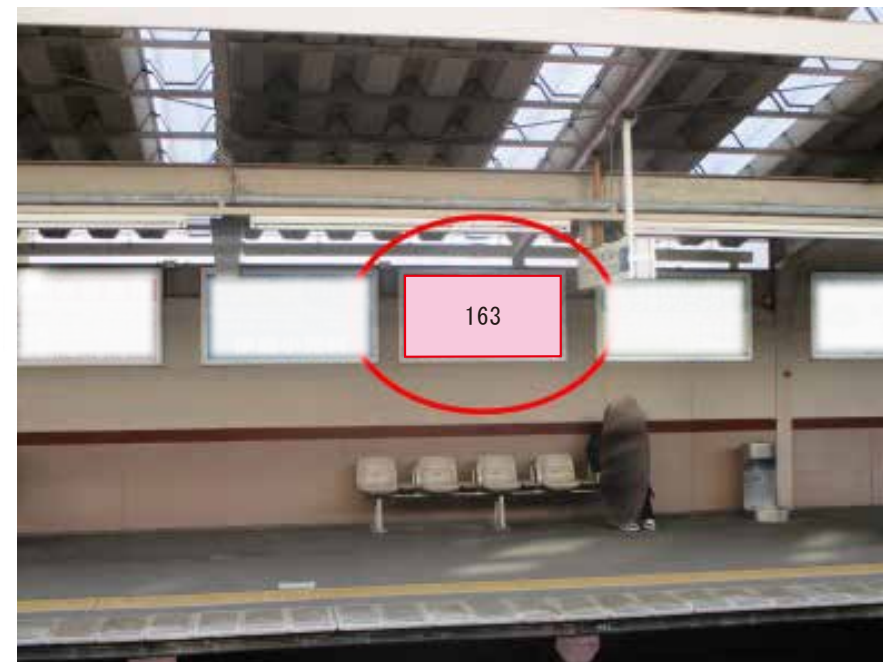

※業種によっては規制がある場合がございますので、事前にご相談ください。

西武新宿線 久米川駅 下りホーム サインボード (150)

| 媒体番号 | 駅 | 場所 | サイズ(H×W) | 面数 | 6ヶ月定価 | 電気料金 | 広告種類 | 返還日 |
|------|-----|-------|-----------|----|----------|------|------|-----|
| 150 | 久米川 | 下りホーム | 1.00×1.80 | 1 | 185,400円 | — | 駅でん | — |

※業種によっては規制がある場合がございますので、事前にご相談ください。

西武新宿線 久米川駅 下りホーム サインボード (163)

| 媒体番号 | 駅 | 場所 | サイズ(H×W) | 面数 | 6ヶ月定価 | 電気料金 | 広告種類 | 返還日 |
|------|-----|-------|-----------|----|----------|------|------|-----|
| 163 | 久米川 | 下りホーム | 1.00×1.80 | 1 | 174,600円 | — | 駅でん | — |