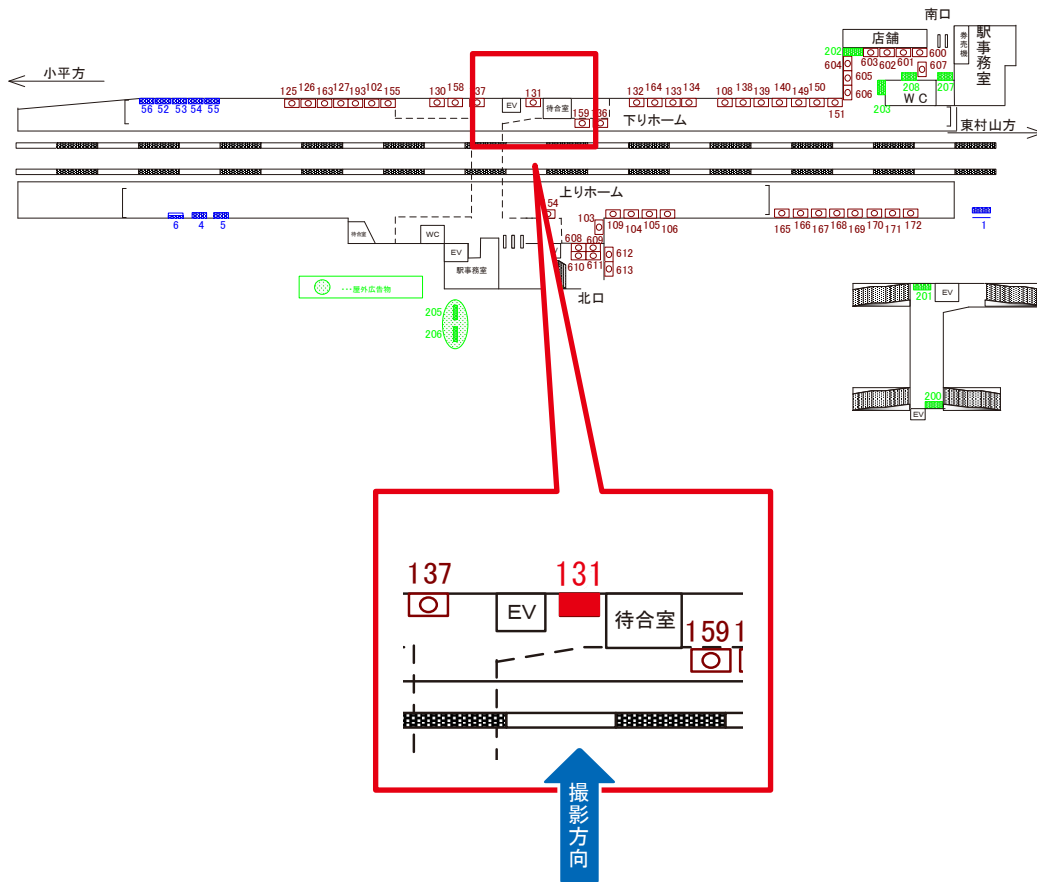

※業種によっては規制がある場合がございますので、事前にご相談ください。

駅看板のサンエイ企画

電話 03-3355-3325

サンエイ企画

検索

西武新宿線 久米川駅 下りホーム サインボード (131)

| 媒体番号 | 駅 | 場所 | サイズ(H×W) | 面数 | 6ヶ月定価 | 電気料金 | 広告種類 | 返還日 |
|------|-----|-------|-----------|----|----------|------|------|-----|
| 131 | 久米川 | 下りホーム | 1.00×1.80 | 1 | 174,600円 | — | 駅でん | — |

※業種によっては規制がある場合がございますので、事前にご相談ください。

西武新宿線 久米川駅 下りホーム サインボード (150)

| 媒体番号 | 駅 | 場所 | サイズ(H×W) | 面数 | 6ヶ月定価 | 電気料金 | 広告種類 | 返還日 |
|------|-----|-------|-----------|----|----------|------|------|-----|
| 150 | 久米川 | 下りホーム | 1.00×1.80 | 1 | 185,400円 | — | 駅でん | — |