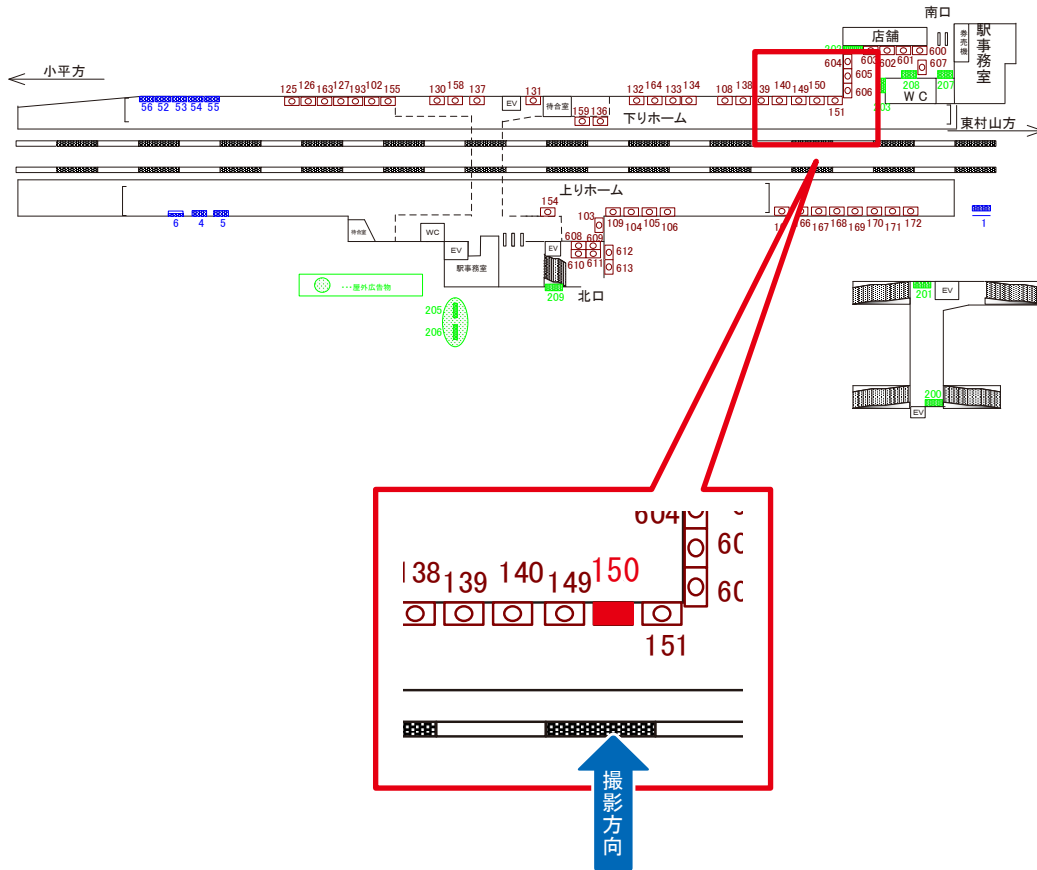

西武新宿線 久米川駅 上り2番線 サインボード (1)

| 媒体番号 | 駅 | 場所 | サイズ(H×W) | 面数 | 6ヶ月定価 | 電気料金 | 広告種類 | 返還日 |
|------|-----|-------|-----------|----|----------|------|------|-----|
| 1 | 久米川 | 上り2番線 | 1.80×1.80 | 1 | 146,000円 | — | 駅だて | — |

※業種によっては規制がある場合がございますので、事前にご相談ください。

駅看板のサンエイ企画

電話 03-3355-3325

サンエイ企画

検索

西武新宿線 久米川駅 下りホーム サインボード (131)

| 媒体番号 | 駅 | 場所 | サイズ(H×W) | 面数 | 6ヶ月定価 | 電気料金 | 広告種類 | 返還日 |
|------|-----|-------|-----------|----|----------|------|------|-----|
| 131 | 久米川 | 下りホーム | 1.00×1.80 | 1 | 174,600円 | — | 駅でん | — |

※業種によっては規制がある場合がございますので、事前にご相談ください。

西武新宿線 久米川駅 下りホーム サインボード (150)

| 媒体番号 | 駅 | 場所 | サイズ(H×W) | 面数 | 6ヶ月定価 | 電気料金 | 広告種類 | 返還日 |
|------|-----|-------|-----------|----|----------|------|------|-----|
| 150 | 久米川 | 下りホーム | 1.00×1.80 | 1 | 185,400円 | — | 駅でん | — |