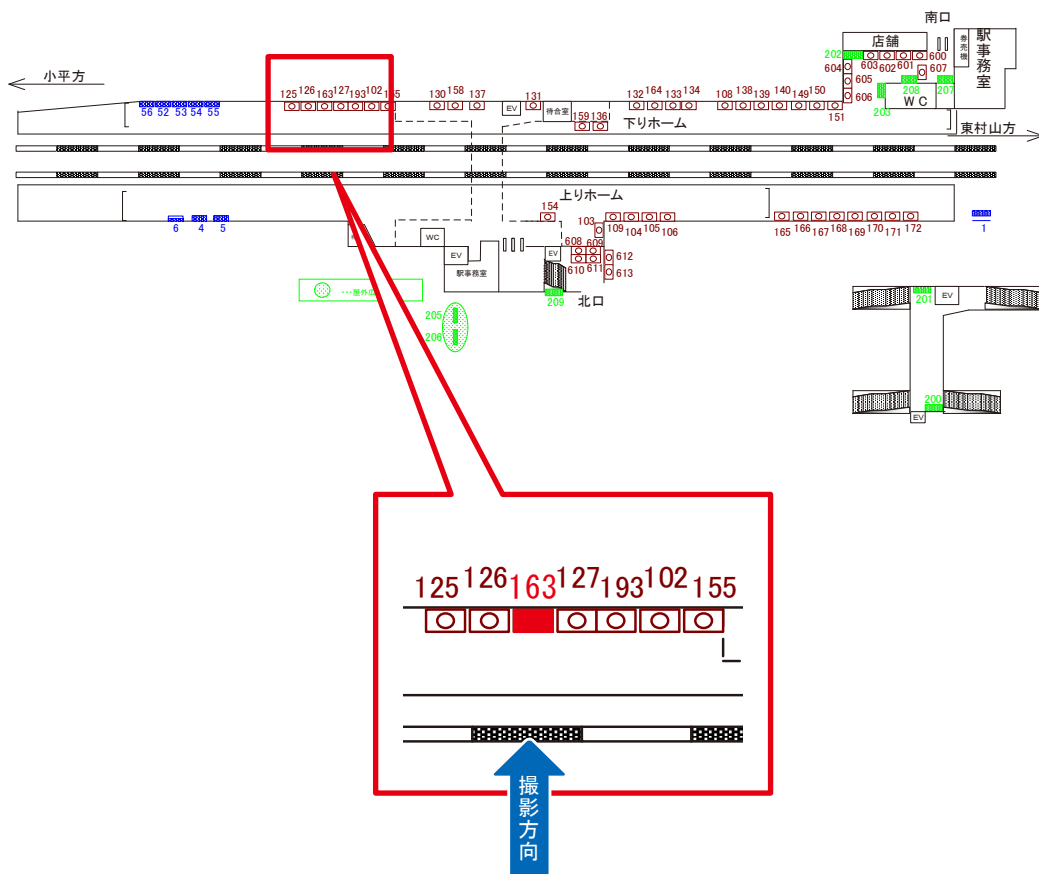

※業種によっては規制がある場合がございますので、事前にご相談ください。

西武新宿線 久米川駅 下りホーム サインボード (150)

| 媒体番号 | 駅 | 場所 | サイズ(H×W) | 面数 | 6ヶ月定価 | 電気料金 | 広告種類 | 返還日 |
|------|-----|-------|-----------|----|----------|------|------|-----|
| 150 | 久米川 | 下りホーム | 1.00×1.80 | 1 | 185,400円 | — | 駅でん | — |

※業種によっては規制がある場合がございますので、事前にご相談ください。

西武新宿線 久米川駅 下りホーム サインボード (163)

| 媒体番号 | 駅 | 場所 | サイズ(H×W) | 面数 | 6ヶ月定価 | 電気料金 | 広告種類 | 返還日 |
|------|-----|-------|-----------|----|----------|------|------|-----|
| 163 | 久米川 | 下りホーム | 1.00×1.80 | 1 | 174,600円 | — | 駅でん | — |