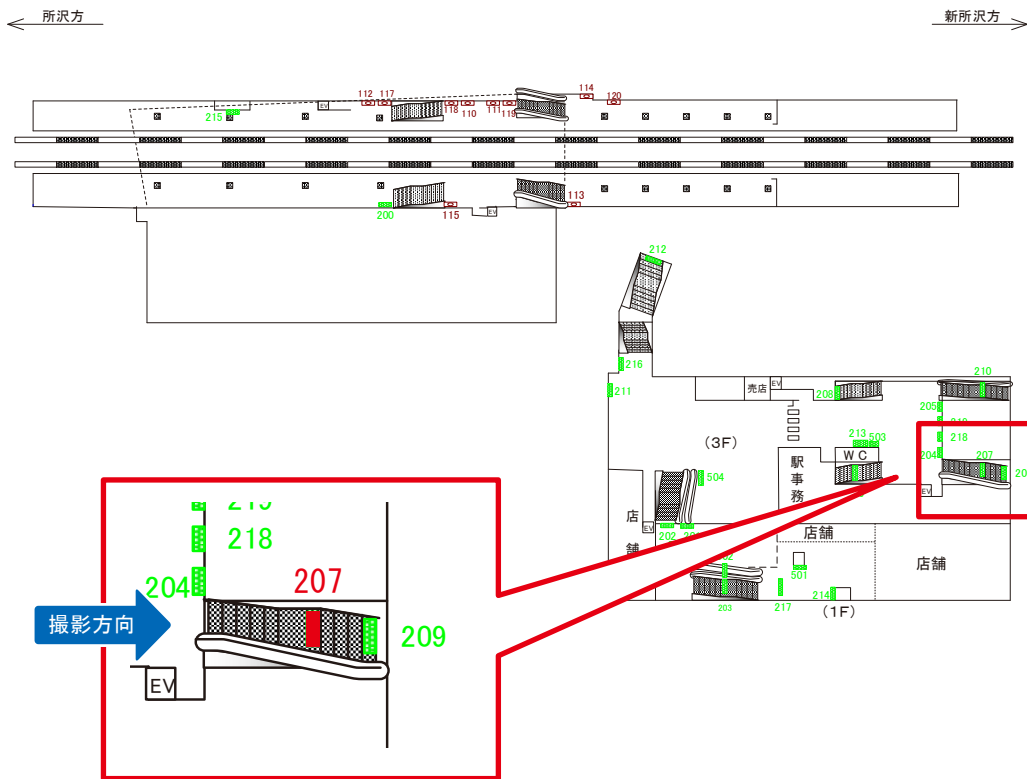

# 西武新宿線 航空公園駅 下りホーム サインボード (119)

媒体番号	駅	場所	サイズ(H×W)	面数	6ヶ月定価	電気料金	広告種類	返還日
119	航空公園	下りホーム	1.05×2.50	1	327,100円	—	駅でん	—

※業種によっては規制がある場合がございますので、事前にご相談ください。

駅看板のサンエイ企画

電話 03-3355-3325

サンエイ企画

検索

# 西武新宿線 航空公園駅 上りホーム サインボード (200)

媒体番号	駅	場所	サイズ(H×W)	面数	6ヶ月定価	電気料金	広告種類	返還日
200	航空公園	上りホーム	1.20×2.50	1	244,200円	—	額面	—

※業種によっては規制がある場合がございますので、事前にご相談ください。

駅看板のサンエイ企画

電話 03-3355-3325

サンエイ企画

検索

# 西武新宿線 航空公園駅 上りホーム階段 サインボード (207)

媒体番号	駅	場所	サイズ(H×W)	面数	6ヶ月定価	電気料金	広告種類	返還日
207	航空公園	上りホーム	1.20×2.50	1	334,000円	—	額面	—

※業種によっては規制がある場合がございますので、事前にご相談ください。

駅看板のサンエイ企画

電話 03-3355-3325

サンエイ企画

検索

# 西武新宿線 航空公園駅 西口側階段 サインボード (212)

媒体番号	駅	場所	サイズ(H×W)	面数	6ヶ月定価	電気料金	広告種類	返還日
212	航空公園	西口側階段	0.27×2.40	1	150,000円	—	額面	—

※業種によっては規制がある場合がございますので、事前にご相談ください。

駅看板のサンエイ企画

電話 03-3355-3325

サンエイ企画

検索