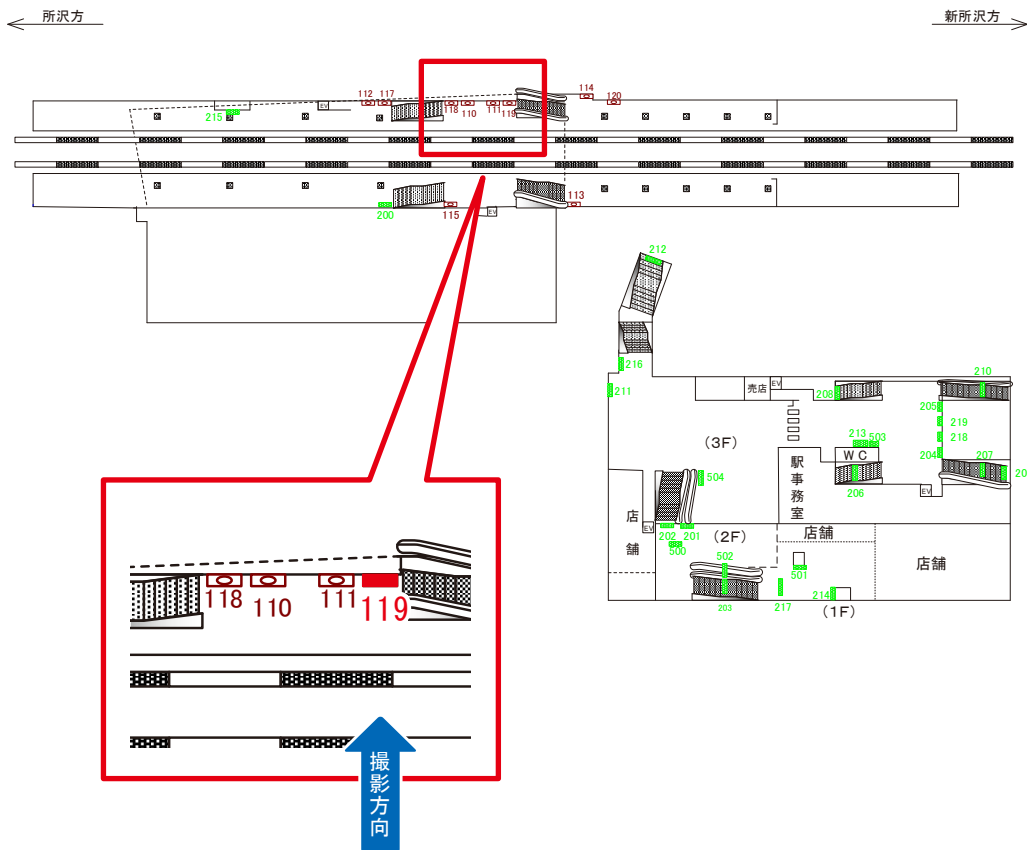

# 西武新宿線 航空公園駅 下りホーム サインボード (119)

媒体番号	駅	場所	サイズ(H×W)	面数	6ヶ月定価	電気料金	広告種類	返還日
119	航空公園	下りホーム	1.05×2.50	1	327,100円	—	駅でん	—

※業種によっては規制がある場合がございますので、事前にご相談ください。

駅看板のサンエイ企画

電話 03-3355-3325

サンエイ企画

検索

# 西武新宿線 航空公園駅 上りホーム サインボード (200)

媒体番号	駅	場所	サイズ(H×W)	面数	6ヶ月定価	電気料金	広告種類	返還日
200	航空公園	上りホーム	1.20×2.50	1	244,200円	—	額面	—

※業種によっては規制がある場合がございますので、事前にご相談ください。

駅看板のサンエイ企画

電話 03-3355-3325

サンエイ企画

検索

# 西武新宿線 航空公園駅 上りホーム階段 サインボード (207)

媒体番号	駅	場所	サイズ(H×W)	面数	6ヶ月定価	電気料金	広告種類	返還日
207	航空公園	上りホーム	1.20×2.50	1	334,000円	—	額面	—

※業種によっては規制がある場合がございますので、事前にご相談ください。

駅看板のサンエイ企画

電話 03-3355-3325

サンエイ企画

検索

# 西武新宿線 航空公園駅 西口側階段 サインボード (212)

媒体番号	駅	場所	サイズ(H×W)	面数	6ヶ月定価	電気料金	広告種類	返還日
212	航空公園	西口側階段	0.27×2.40	1	150,000円	—	額面	—

※業種によっては規制がある場合がございますので、事前にご相談ください。

駅看板のサンエイ企画

電話 03-3355-3325

サンエイ企画

検索