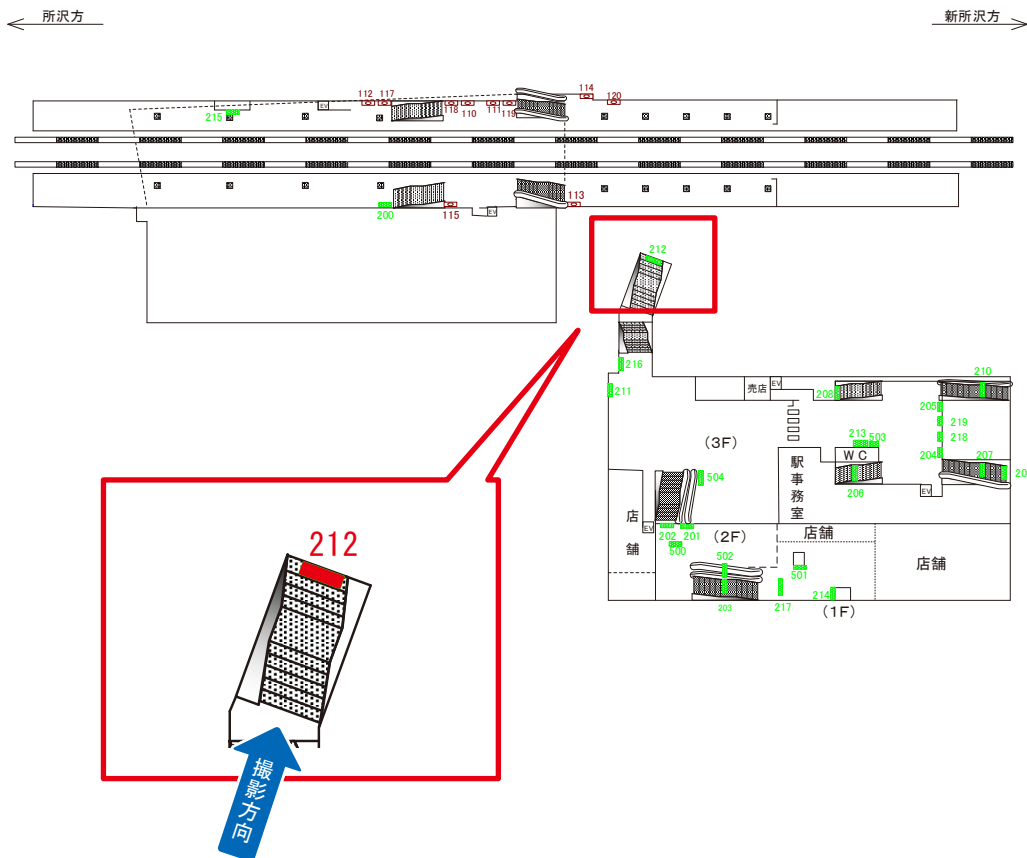

# 西武新宿線 航空公園駅 上りホーム サインボード (200)

媒体番号	駅	場所	サイズ(H×W)	面数	6ヶ月定価	電気料金	広告種類	返還日
200	航空公園	上りホーム	1.20×2.50	1	244,200円	—	額面	—

※業種によっては規制がある場合がございますので、事前にご相談ください。

駅看板のサンエイ企画

電話 03-3355-3325

サンエイ企画

検索

# 西武新宿線 航空公園駅 上りホーム階段 サインボード (207)

媒体番号	駅	場所	サイズ(H×W)	面数	6ヶ月定価	電気料金	広告種類	返還日
207	航空公園	上りホーム	1.20×2.50	1	334,000円	—	額面	—

※業種によっては規制がある場合がございますので、事前にご相談ください。

駅看板のサンエイ企画

電話 03-3355-3325

サンエイ企画

検索

# 西武新宿線 航空公園駅 西口側階段 サインボード (212)

媒体番号	駅	場所	サイズ(H×W)	面数	6ヶ月定価	電気料金	広告種類	返還日
212	航空公園	西口側階段	0.27×2.40	1	150,000円	—	額面	—

※業種によっては規制がある場合がございますので、事前にご相談ください。

駅看板のサンエイ企画

電話 03-3355-3325

サンエイ企画

検索