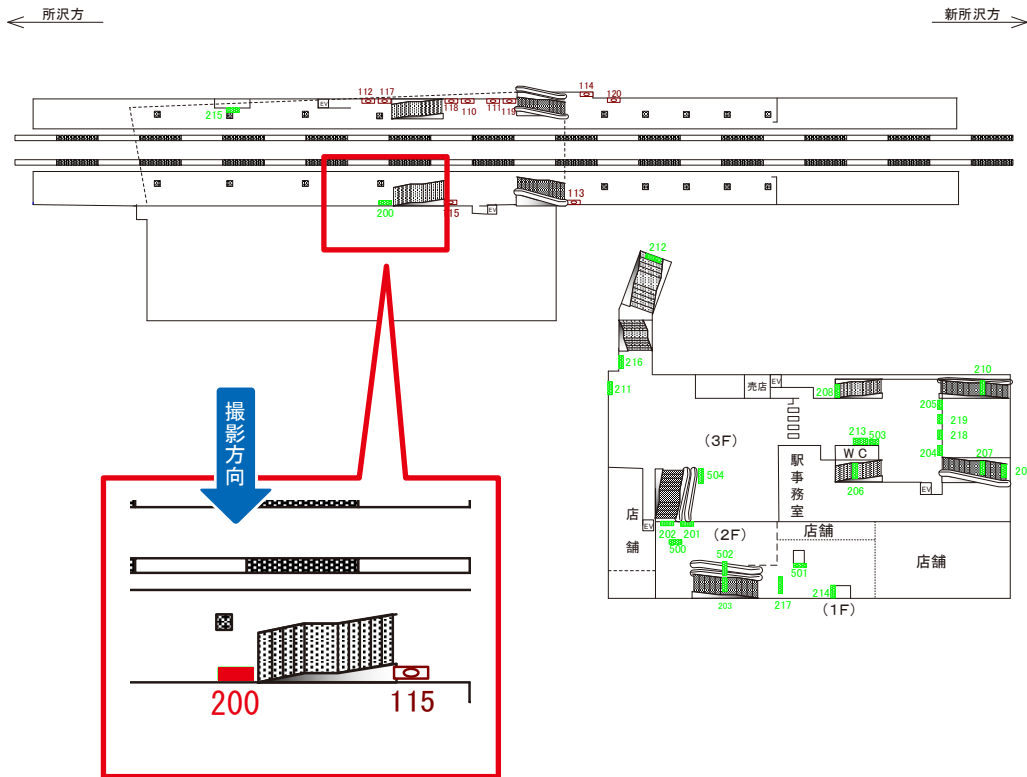

# 西武新宿線 航空公園駅 下りホーム サインボード (119)

媒体番号	駅	場所	サイズ(H×W)	面数	6ヶ月定価	電気料金	広告種類	返還日
119	航空公園	下りホーム	1.05×2.50	1	327,100円	—	駅でん	—

※業種によっては規制がある場合がございますので、事前にご相談ください。

駅看板のサンエイ企画

電話 03-3355-3325

サンエイ企画

検索

# 西武新宿線 航空公園駅 上りホーム サインボード (200)

媒体番号	駅	場所	サイズ(H×W)	面数	6ヶ月定価	電気料金	広告種類	返還日
200	航空公園	上りホーム	1.20×2.50	1	244,200円	—	額面	—

※業種によっては規制がある場合がございますので、事前にご相談ください。

駅看板のサンエイ企画

電話 03-3355-3325

サンエイ企画

検索

# 西武新宿線 航空公園駅 上りホーム階段 サインボード (207)

媒体番号	駅	場所	サイズ(H×W)	面数	6ヶ月定価	電気料金	広告種類	返還日
207	航空公園	上りホーム	1.20×2.50	1	334,000円	—	額面	—

※業種によっては規制がある場合がございますので、事前にご相談ください。

駅看板のサンエイ企画

電話 03-3355-3325

サンエイ企画

検索