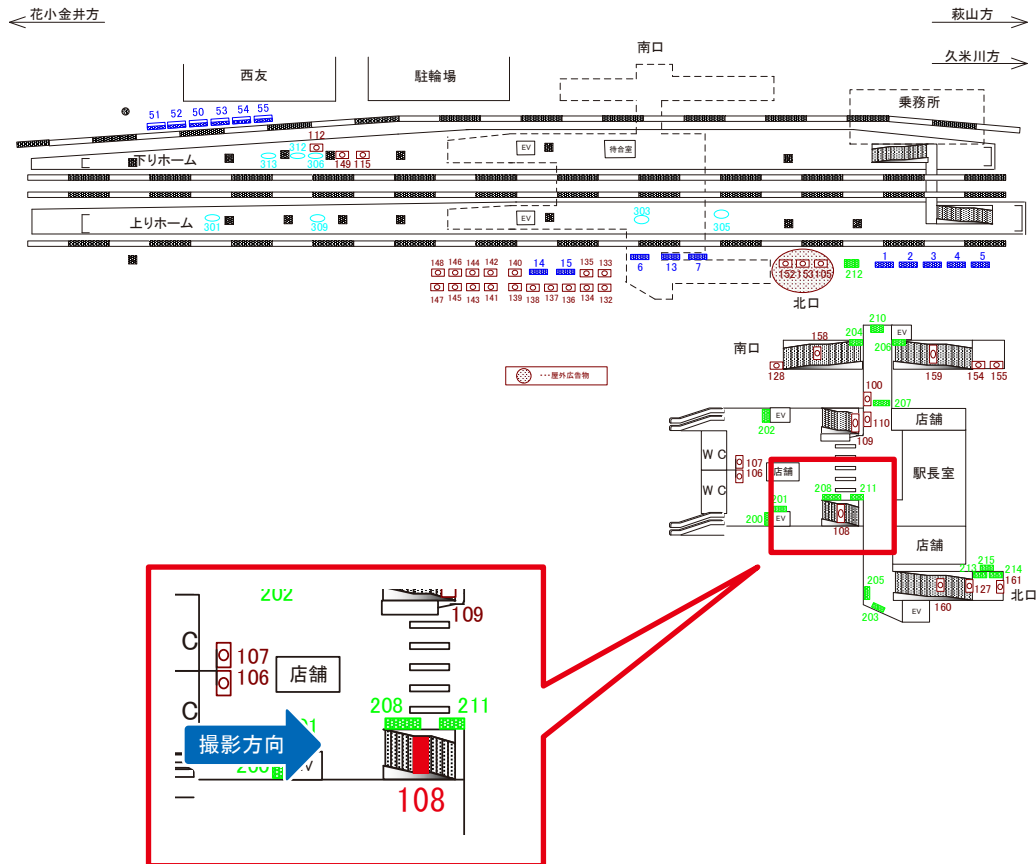

西武新宿線 小平駅 上りホーム行き階段 サインボード (108)

媒体番号	駅	場所	サイズ(H×W)	面数	6ヶ月定価	電気料金	広告種類	返還日
108	小平	ホーム階段	1.10×3.00	1	290,000円	—	駅でん	—

※業種によっては規制がある場合がございますので、事前にご相談ください。

西武新宿線 小平駅 下りホーム サインボード (112)

媒体番号	駅	場所	サイズ(H×W)	面数	6ヶ月定価	電気料金	広告種類	返還日
112	小平	下りホーム	0.60×2.70	1	158,400円	—	駅でん	—

※業種によっては規制がある場合がございますので、事前にご相談ください。

駅看板のサンエイ企画

電話 03-3355-3325

サンエイ企画

検索