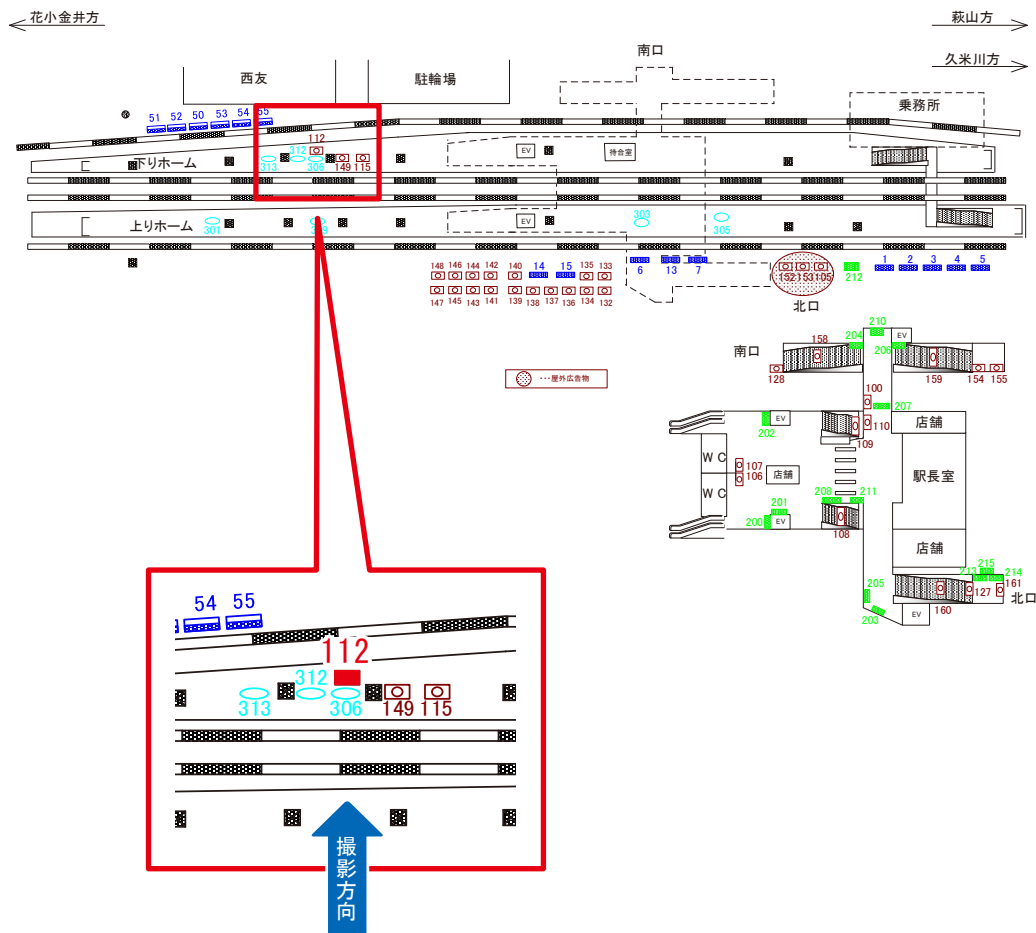

西武新宿線 小平駅 上りホーム行き階段 サインボード (108)

媒体番号	駅	場所	サイズ(H×W)	面数	6ヶ月定価	電気料金	広告種類	返還日
108	小平	ホーム階段	1.10×3.00	1	290,000円	—	駅でん	—

※業種によっては規制がある場合がございますので、事前にご相談ください。

西武新宿線 小平駅 下りホーム サインボード (112)

媒体番号	駅	場所	サイズ(H×W)	面数	6ヶ月定価	電気料金	広告種類	返還日
112	小平	下りホーム	0.60×2.70	1	158,400円	—	駅でん	—

※業種によっては規制がある場合がございますので、事前にご相談ください。

駅看板のサンエイ企画

電話 03-3355-3325

サンエイ企画

検索